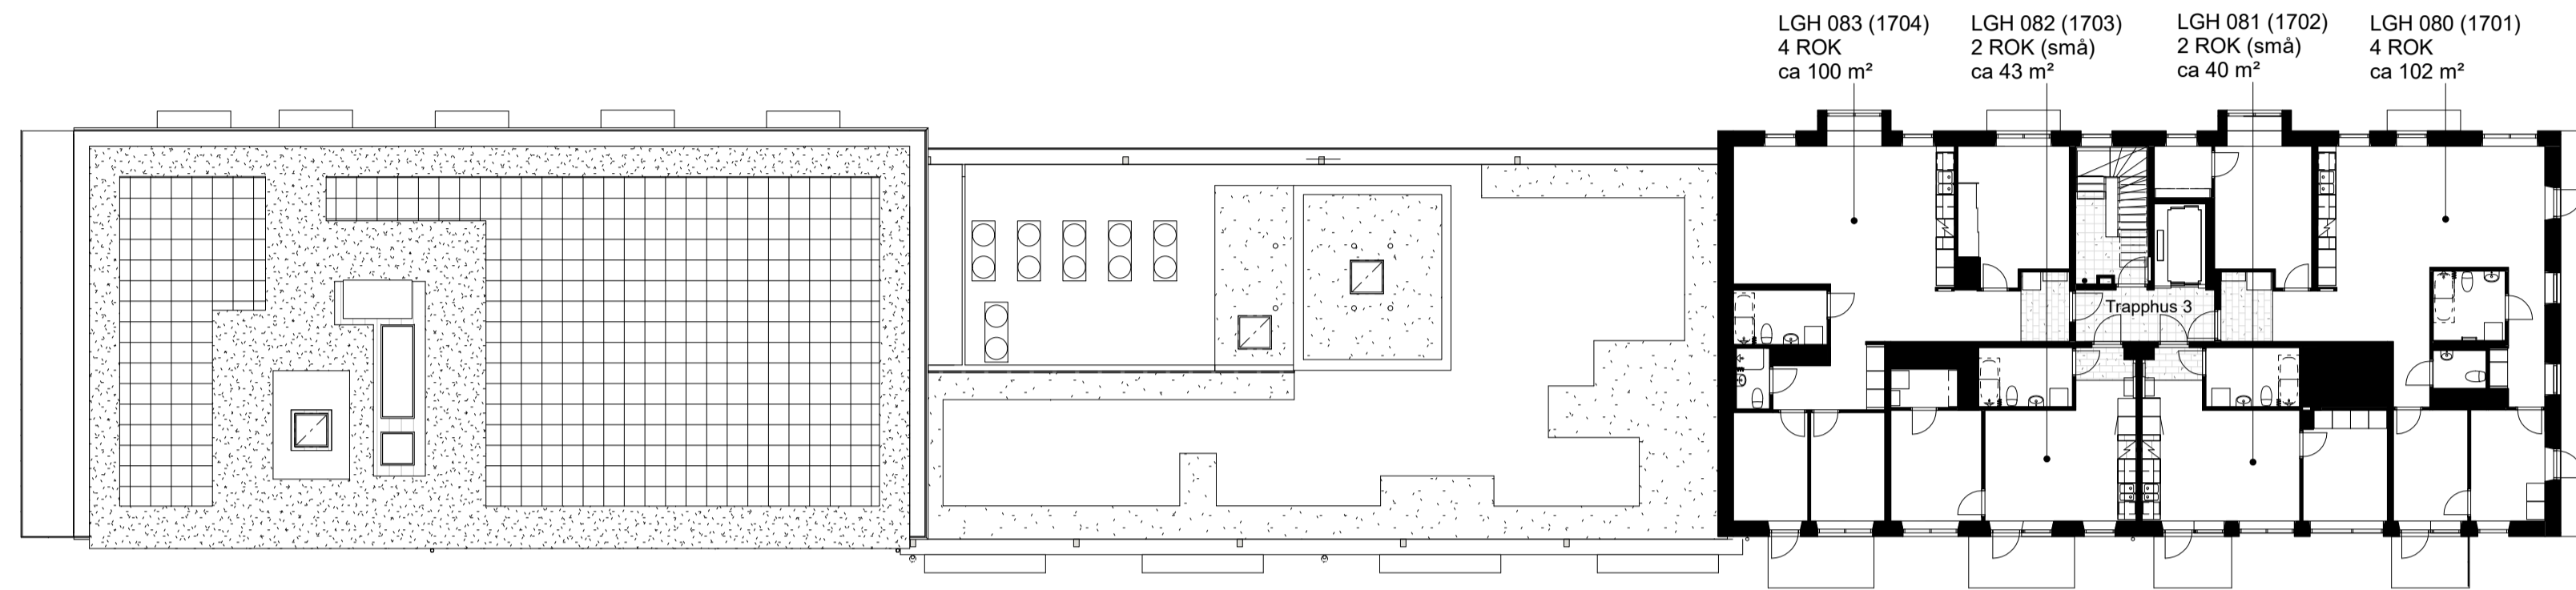

TORSHAMNSGATAN 61

TORSHAMNSGATAN 55

TORSHAMNSGATAN 51

KLAKVIKSGATAN 16