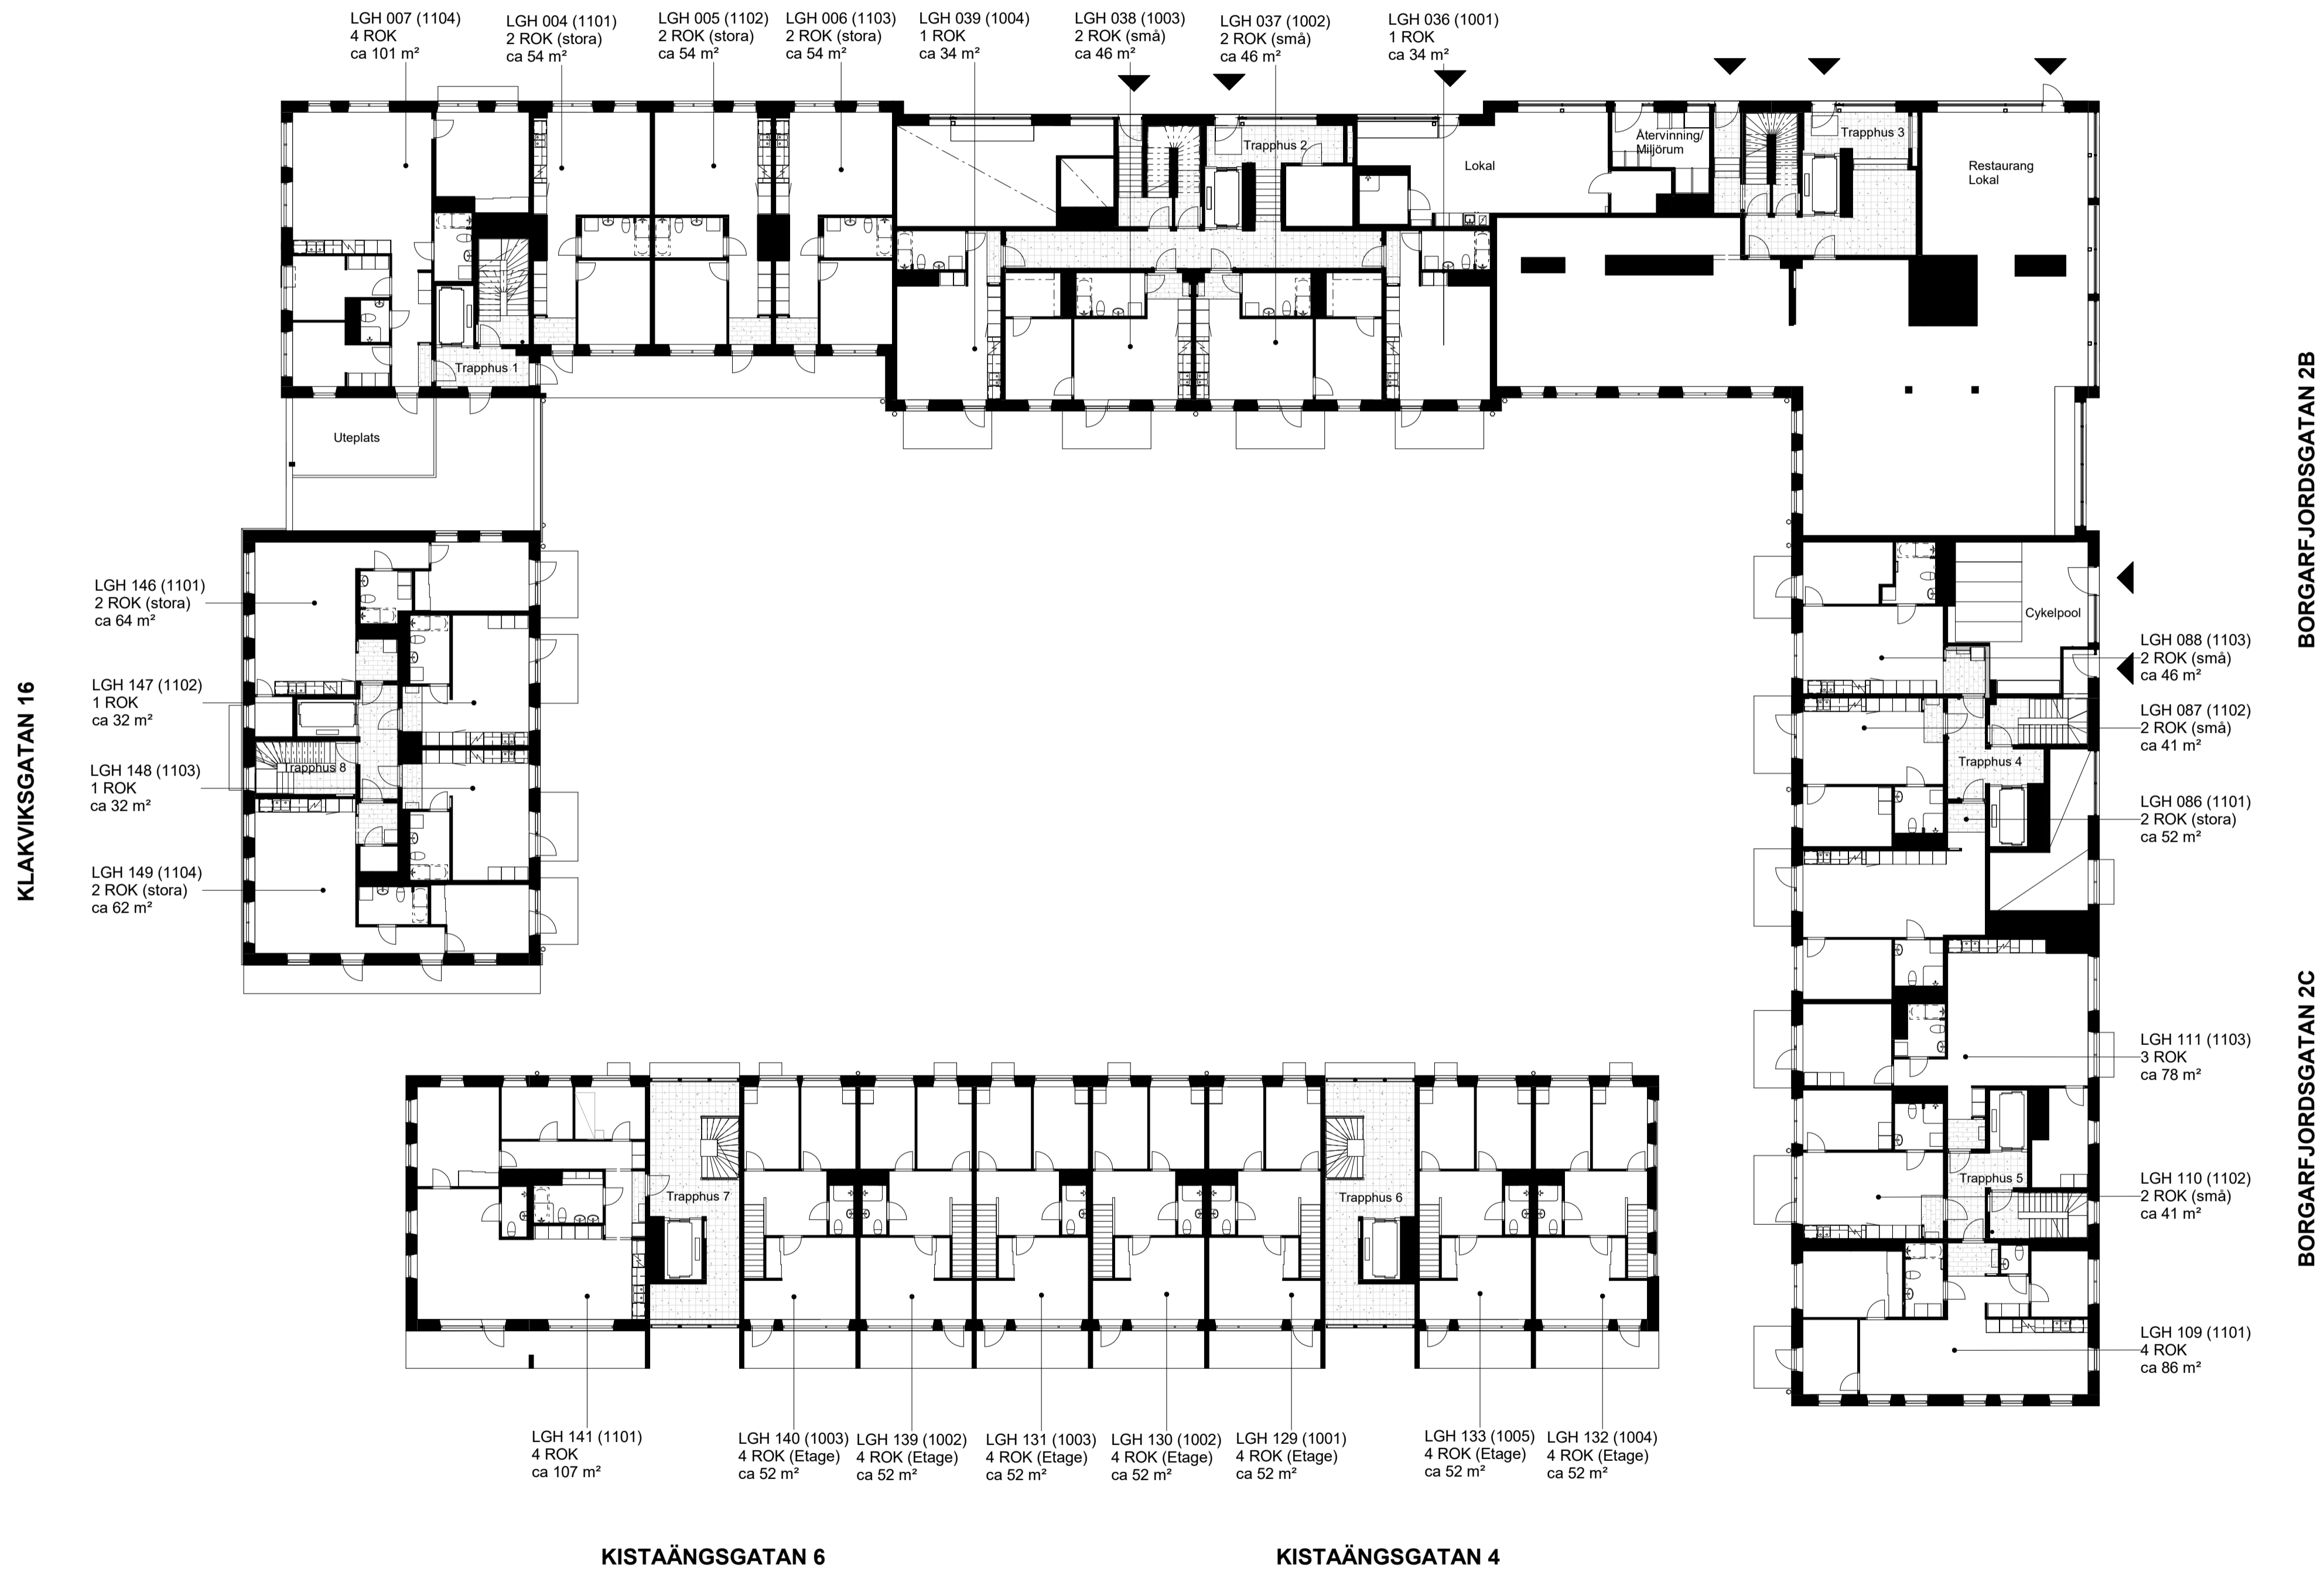

TORSHAMNSGATAN 61

TORSHAMNSGATAN 55

TORSHAMNSGATAN 51

TORSHAMN KISTA ÄNG

DENNA RITNING KAN INNEHÅLLA DETALJFEL OCH SKALL ENDAST ANVÄNDAS SOM ORIENTERING
RESERVATION FÖR EVENTUELLA ÄNDRINGAR OCH TRYCKFEL AREOR ÄR PRELIMINÄRA.