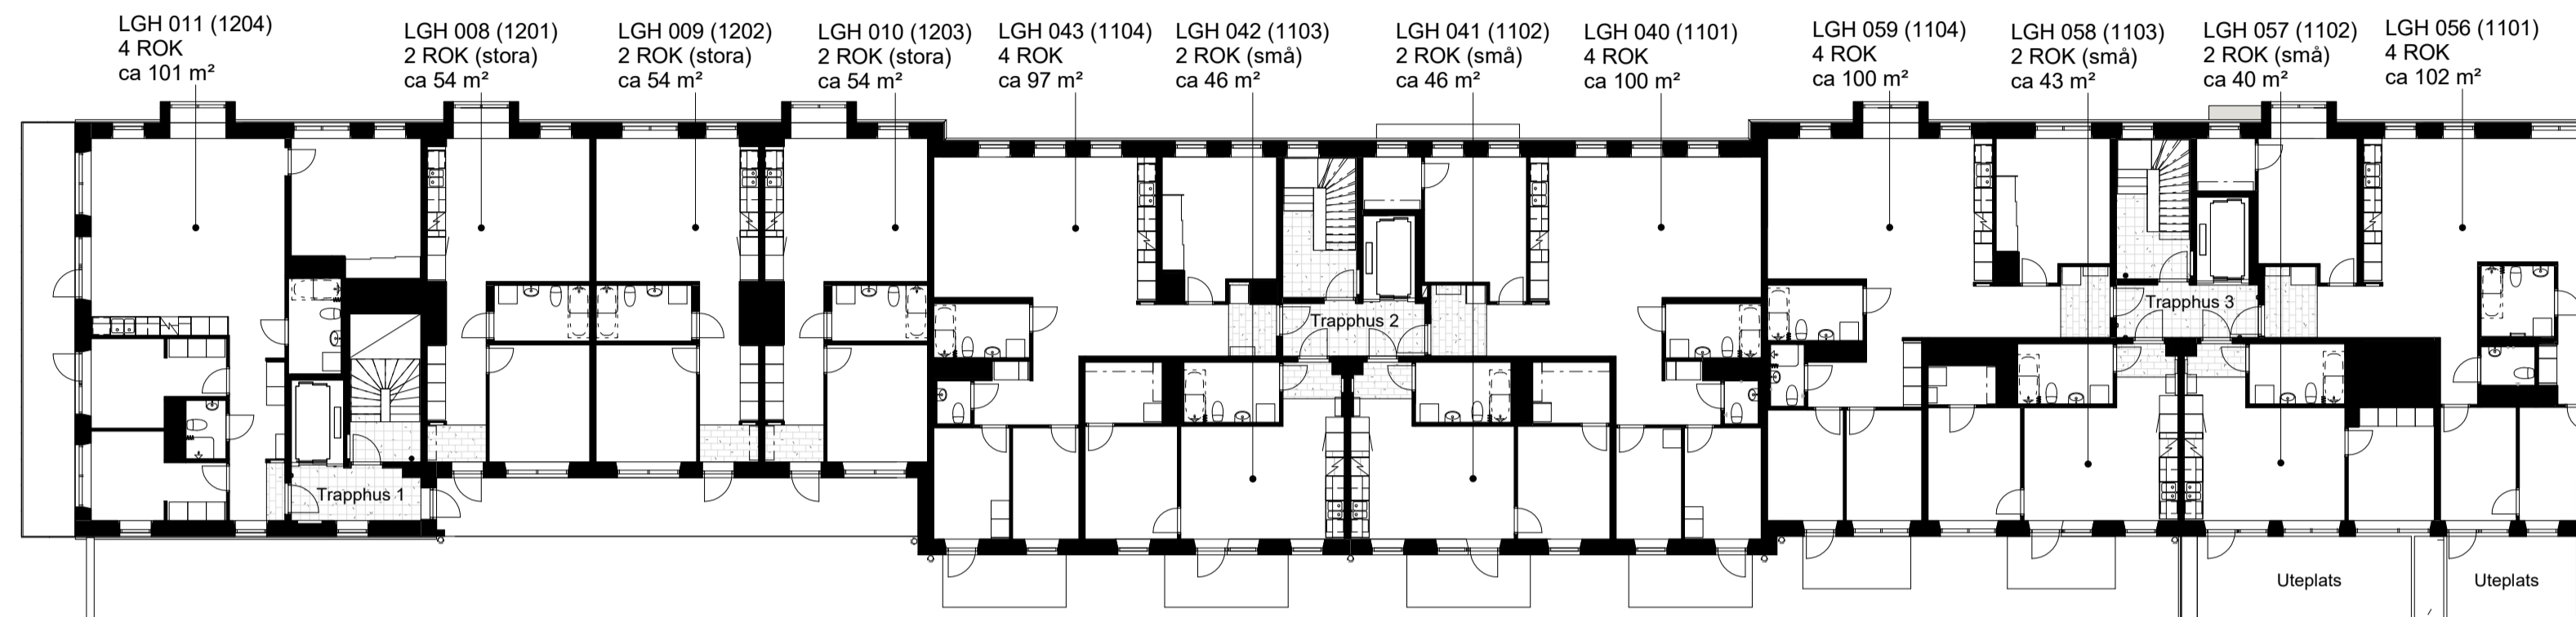

TORSHAMNSGATAN 61

TORSHAMNSGATAN 55

TORSHAMNSGATAN 51