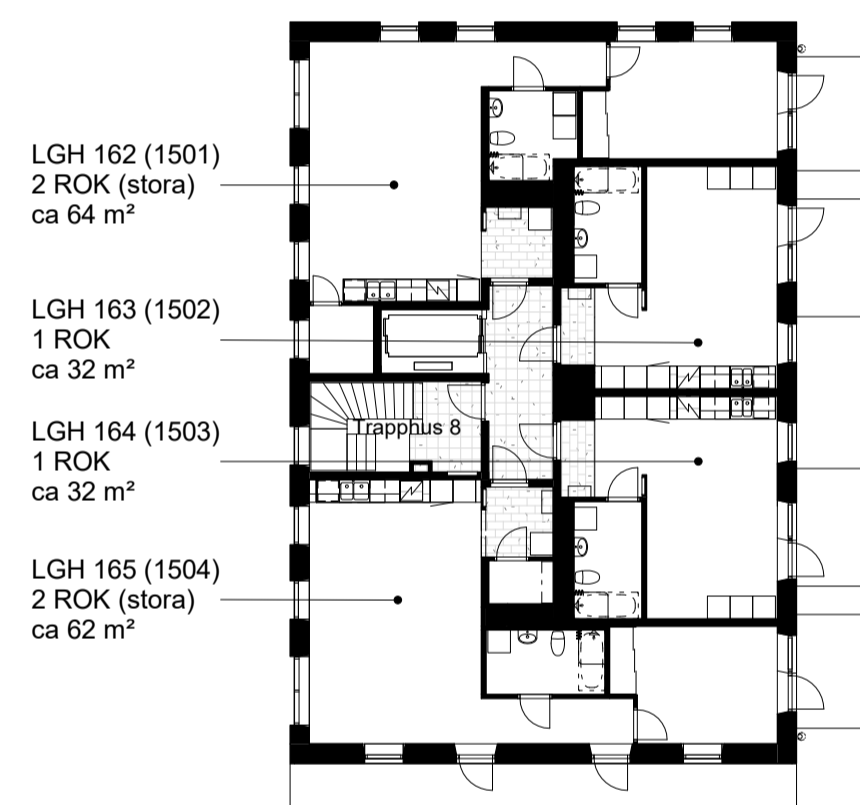

KLAKVIKSGATAN 16