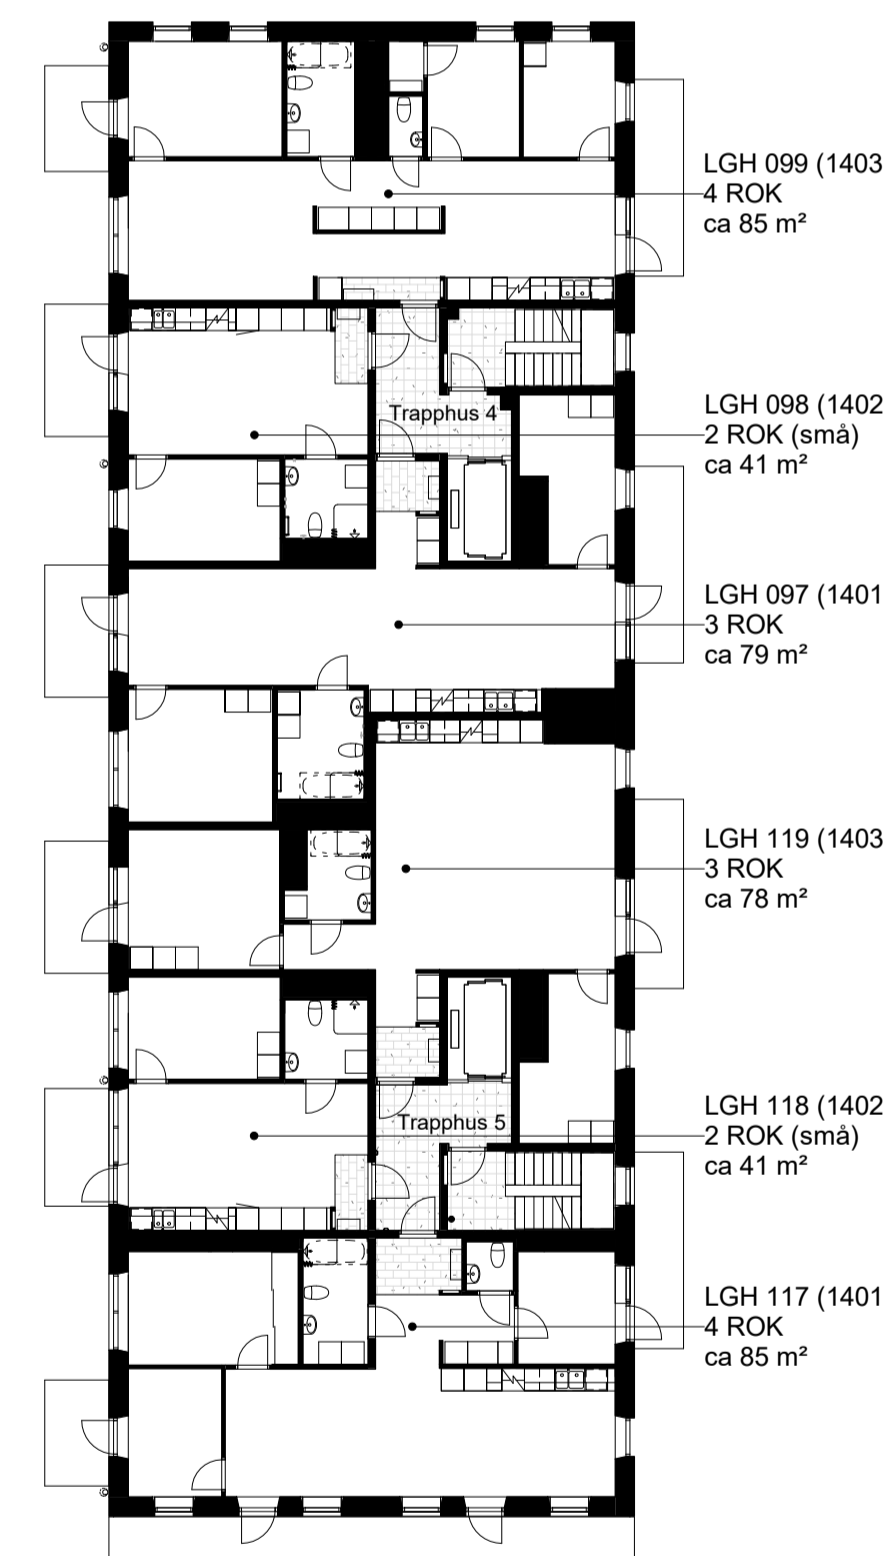

BORGARFJORDSGATAN 2B

BORGARFJORDSGATAN 2C

KISTAÄNGSGATAN 6

KISTAÄNGSGATAN 4