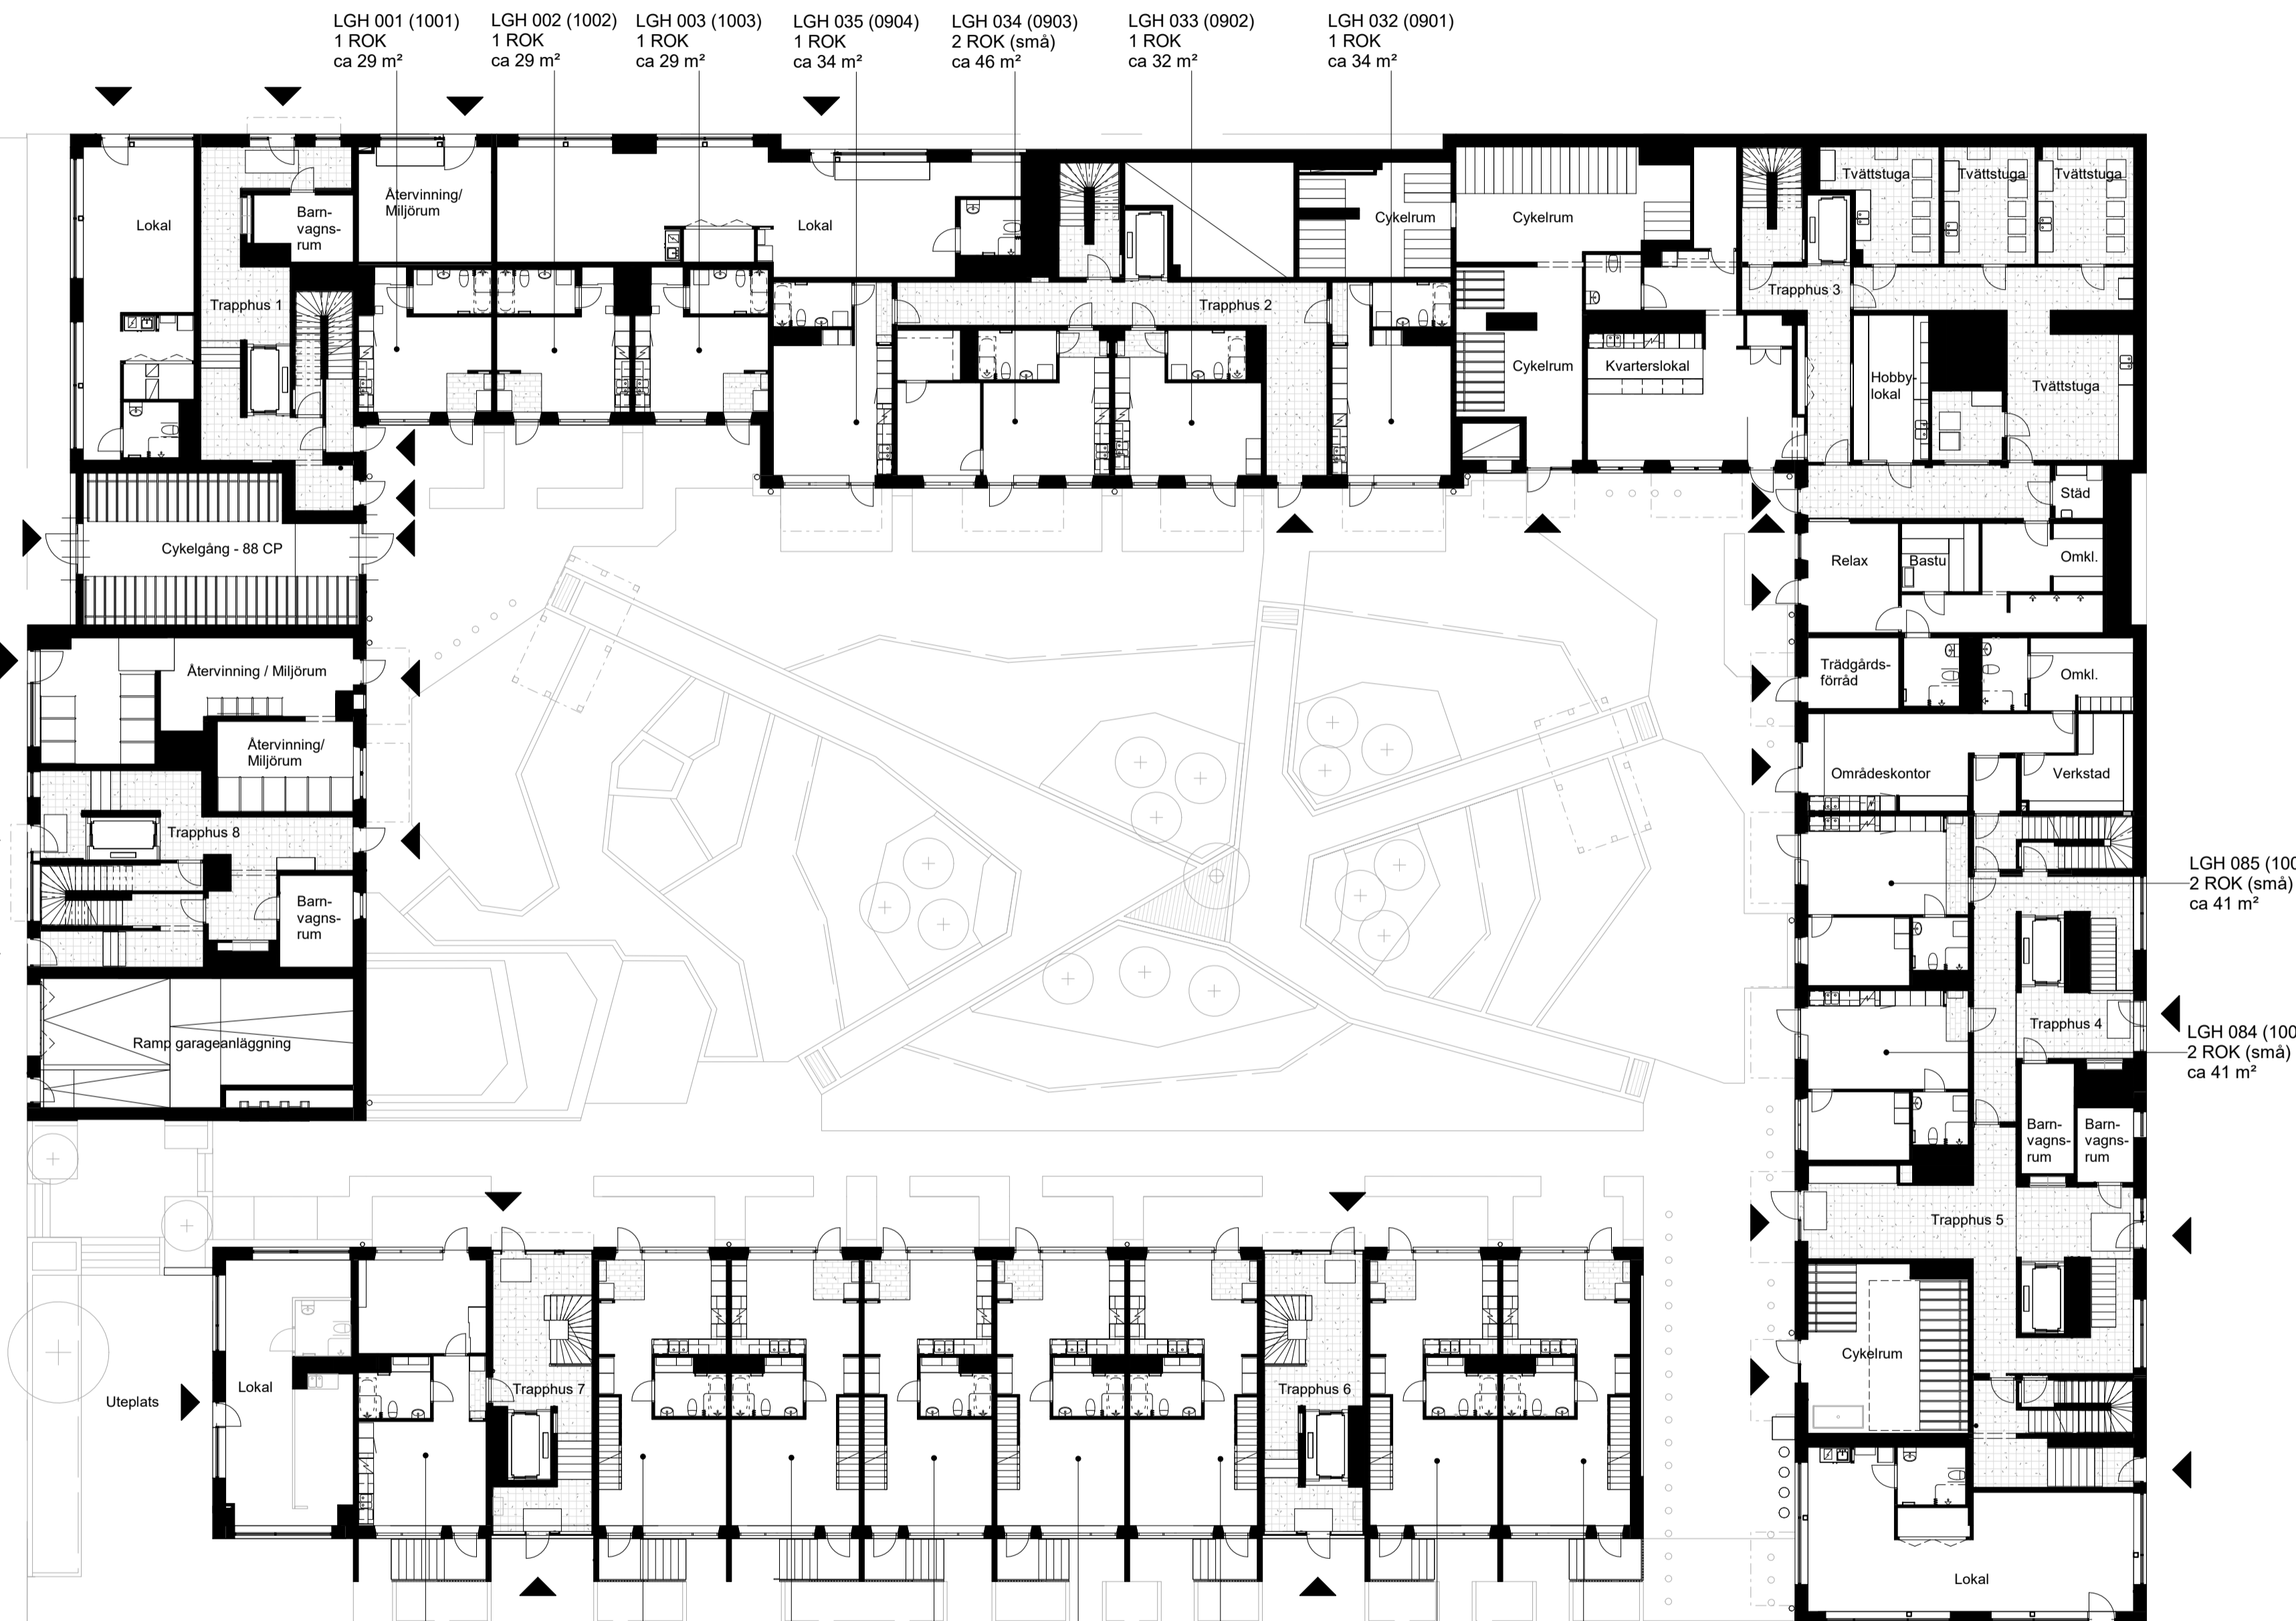

TORSHAMNSGATAN 61

TORSHAMNSGATAN 55

TORSHAMNSGATAN 51

KLAKVIKSGATAN 16

BORGARFJORDSGATAN 2B

BORGARFJORDSGATAN 2C

KISTAÄNGSGATAN 6

KISTAÄNGSGATAN 4

TORSHAMN KISTA ÄNG

DENNA RITNING KAN INNEHÅLLA DETALJFEL OCH SKALL ENDAST ANVÄNDAS SOM ORIENTERING
RESERVATION FÖR EVENTUELLA ÄNDRINGAR OCH TRYCKFEL AREOR ÄR PRELIMINÄRA.

GÅRDSPLAN

SKALA 1:200