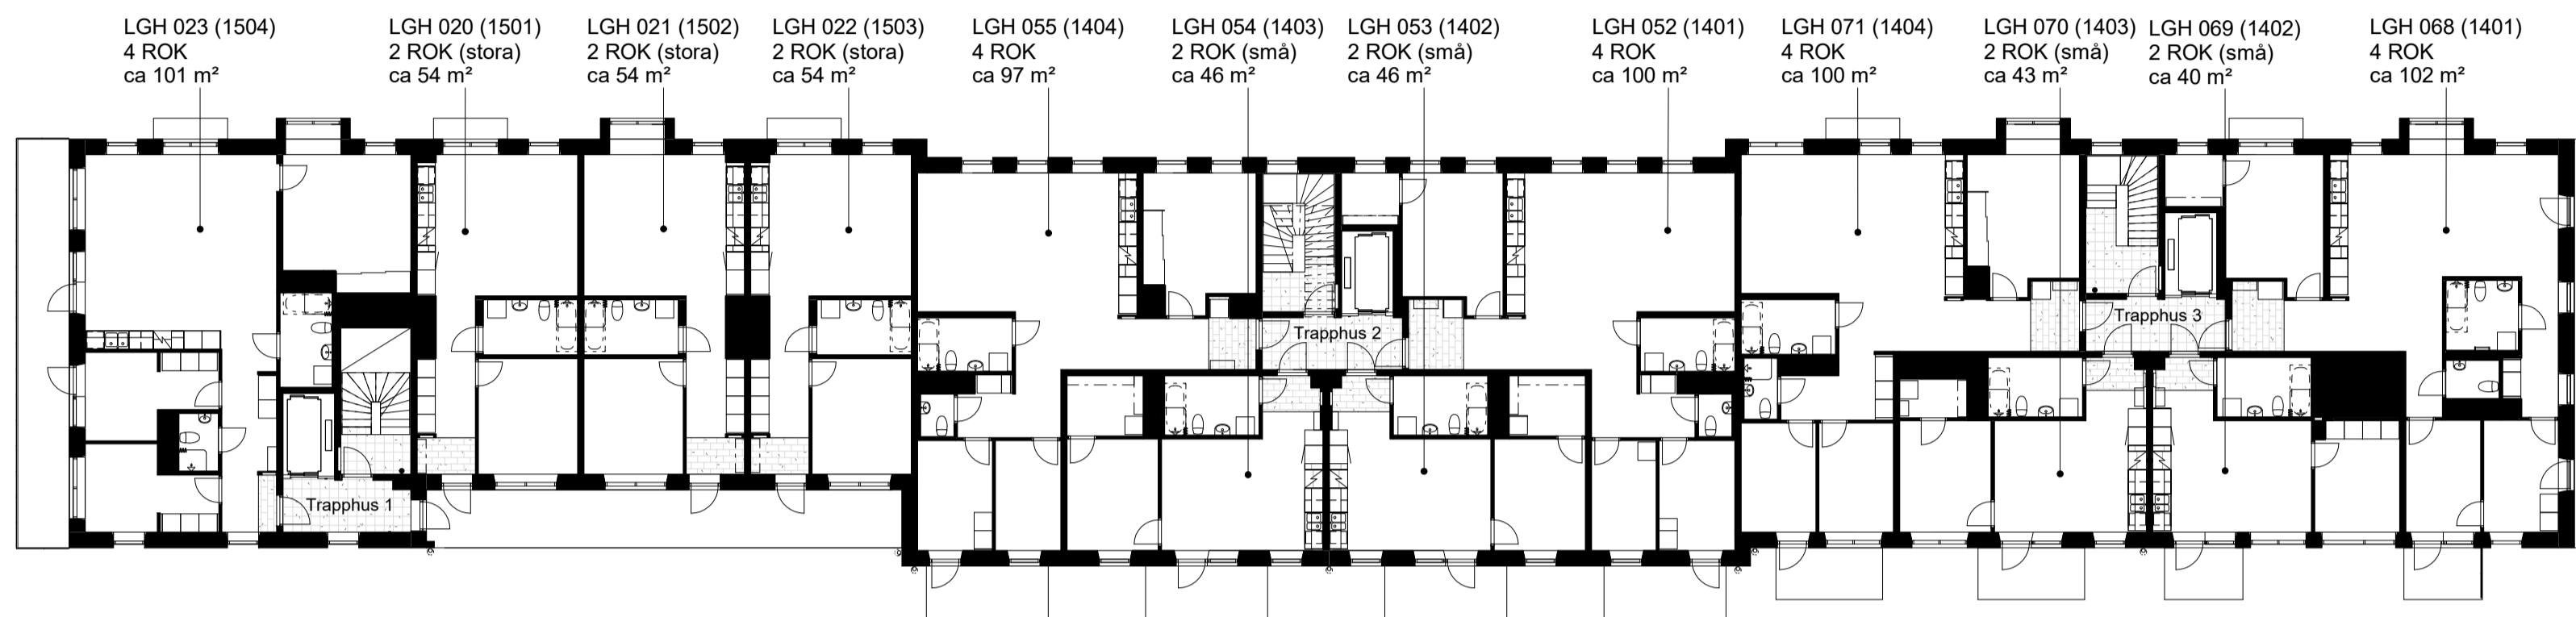

TORSHAMNSGATAN 61

TORSHAMNSGATAN 55

TORSHAMNSGATAN 51