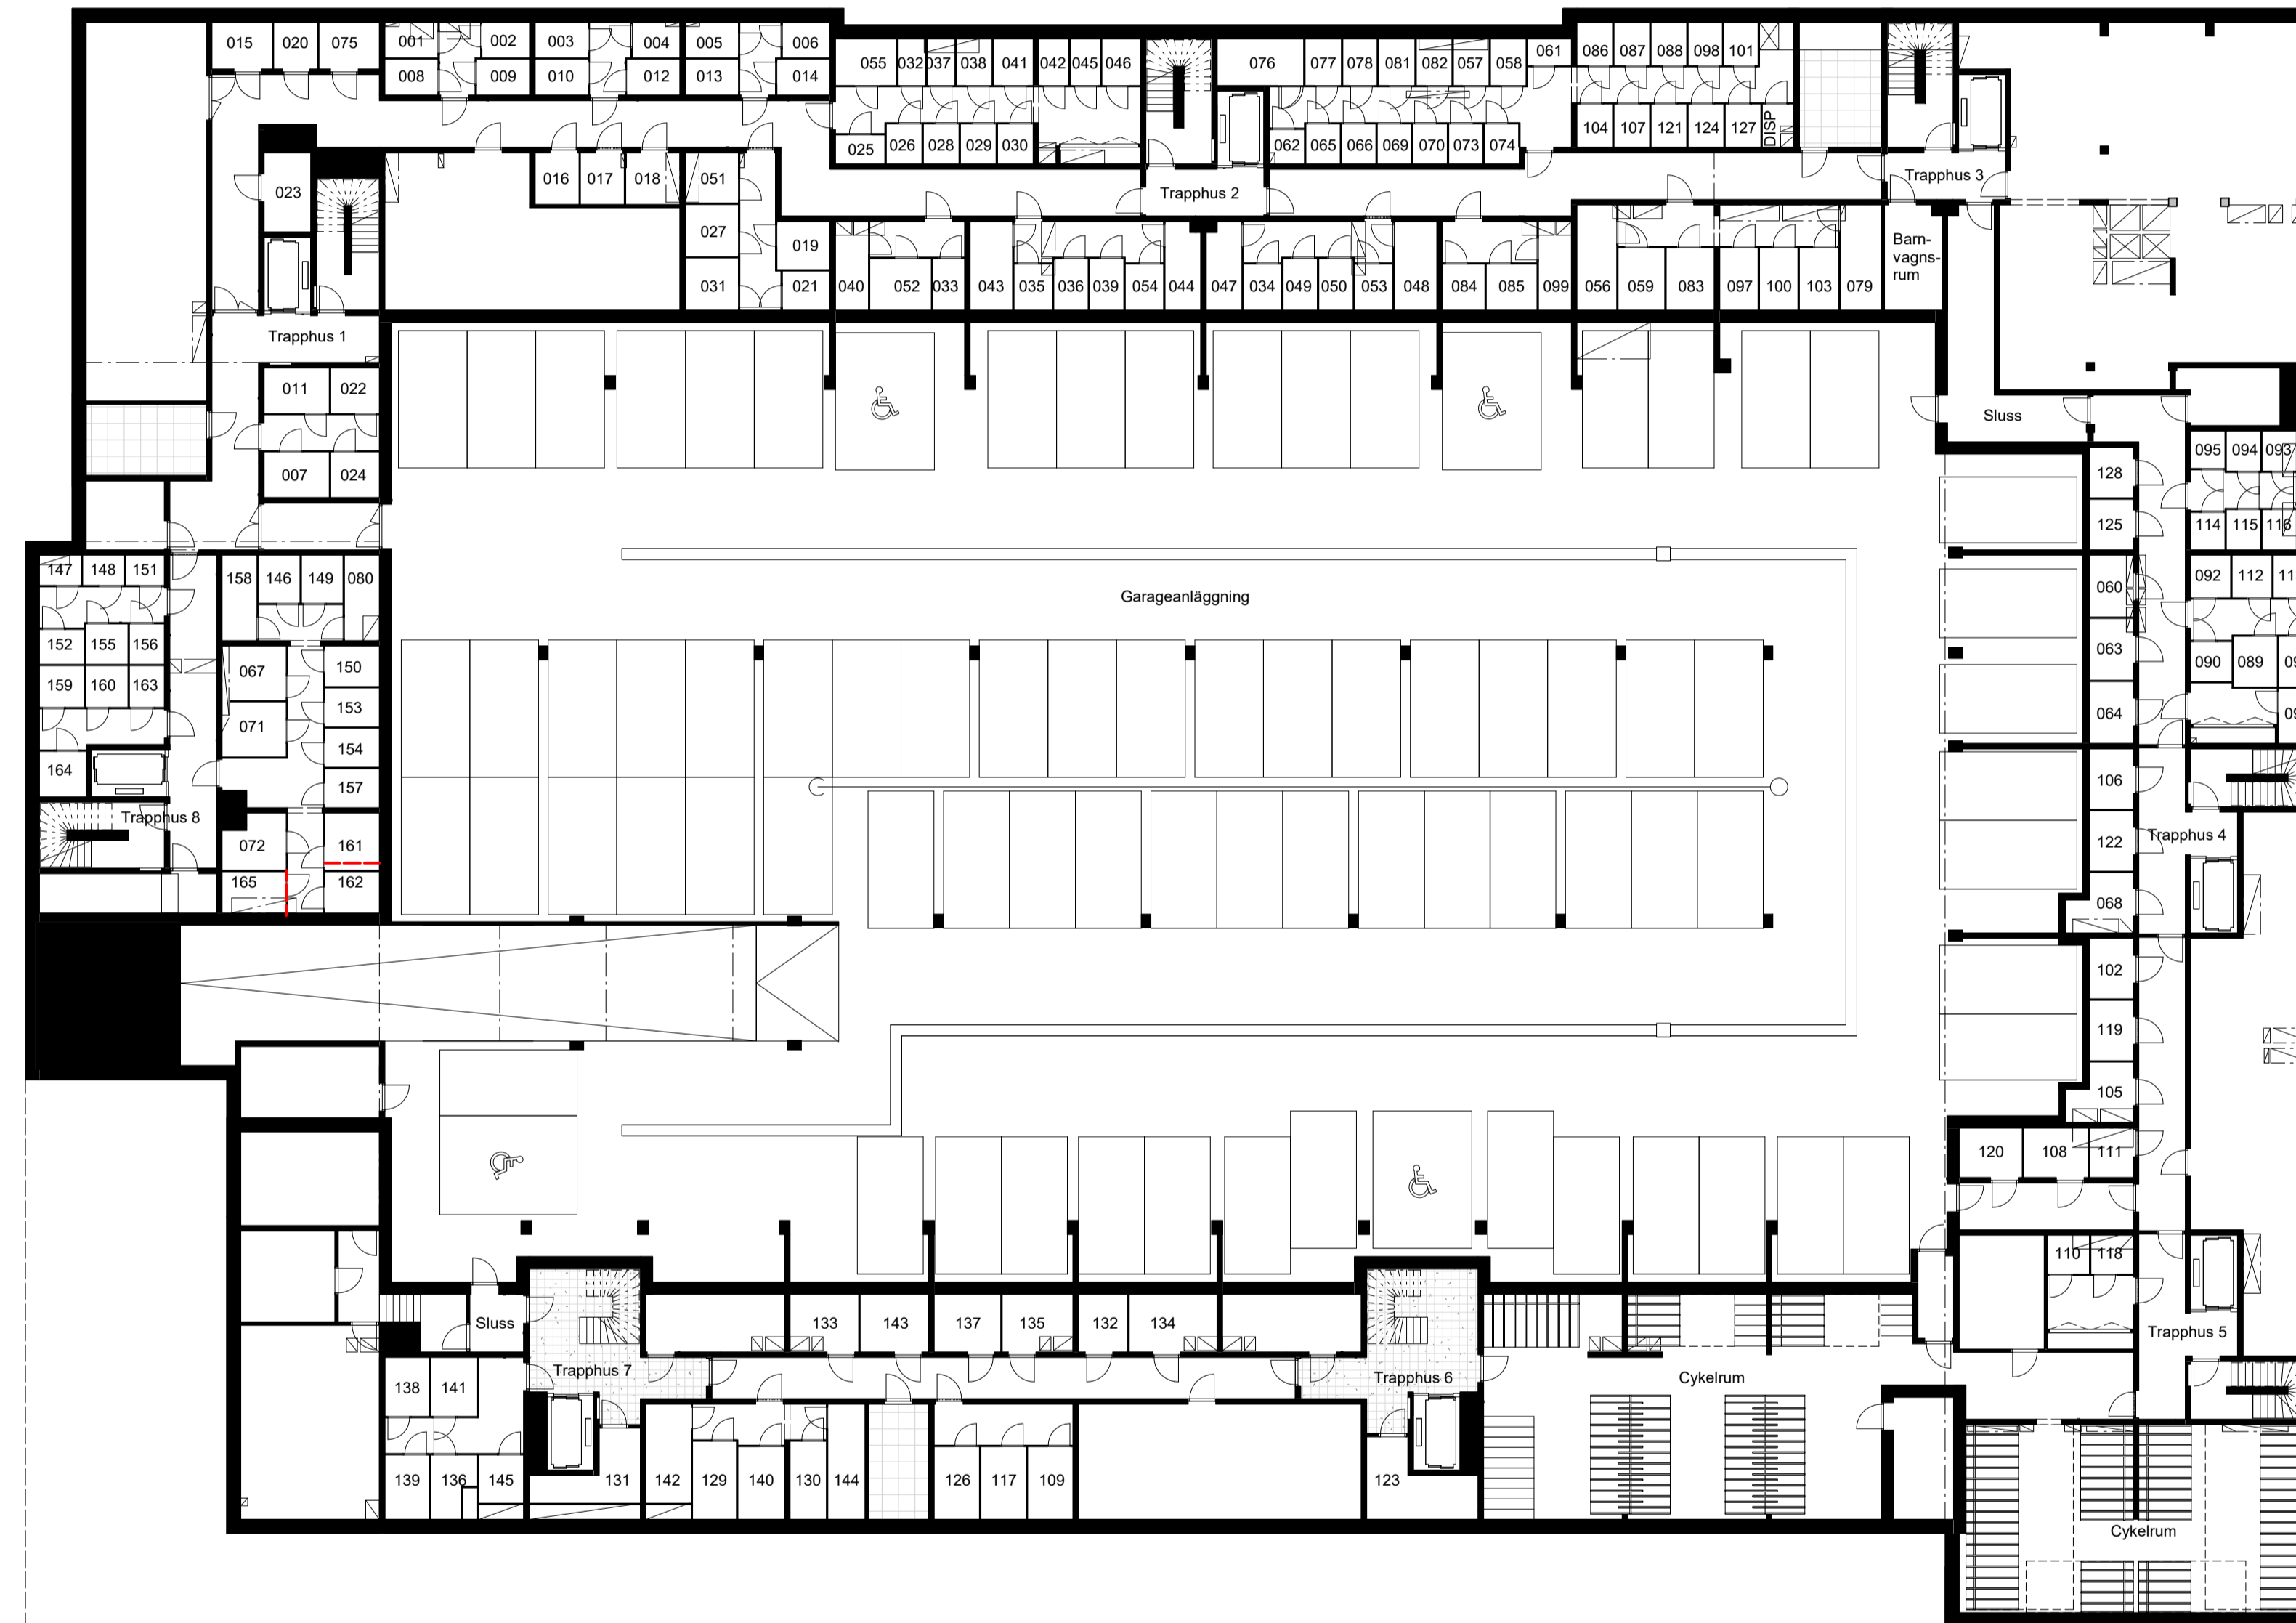

TORSHAMNSGATAN 61

TORSHAMNSGATAN 55

TORSHAMNSGATAN 51

KLAKVIKSGATAN 16

BORGARFJORDSGATAN 2B

BORGARFJORDSGATAN 2C

KISTAÄNGSGATAN 6

KISTAÄNGSGATAN 4

TORSHAMN KISTA ÄNG

DENNA RITNING KAN INNEHÅLLA DETALJFEL OCH SKALL ENDAST ANVÄNDAS SOM ORIENTERING
RESERVATION FÖR EVENTUELLA ÄNDRINGAR OCH TRYCKFEL AREOR ÄR PRELIMINÄRA.

-1 TR

0 1m 5m 10m
SKALA 1:200