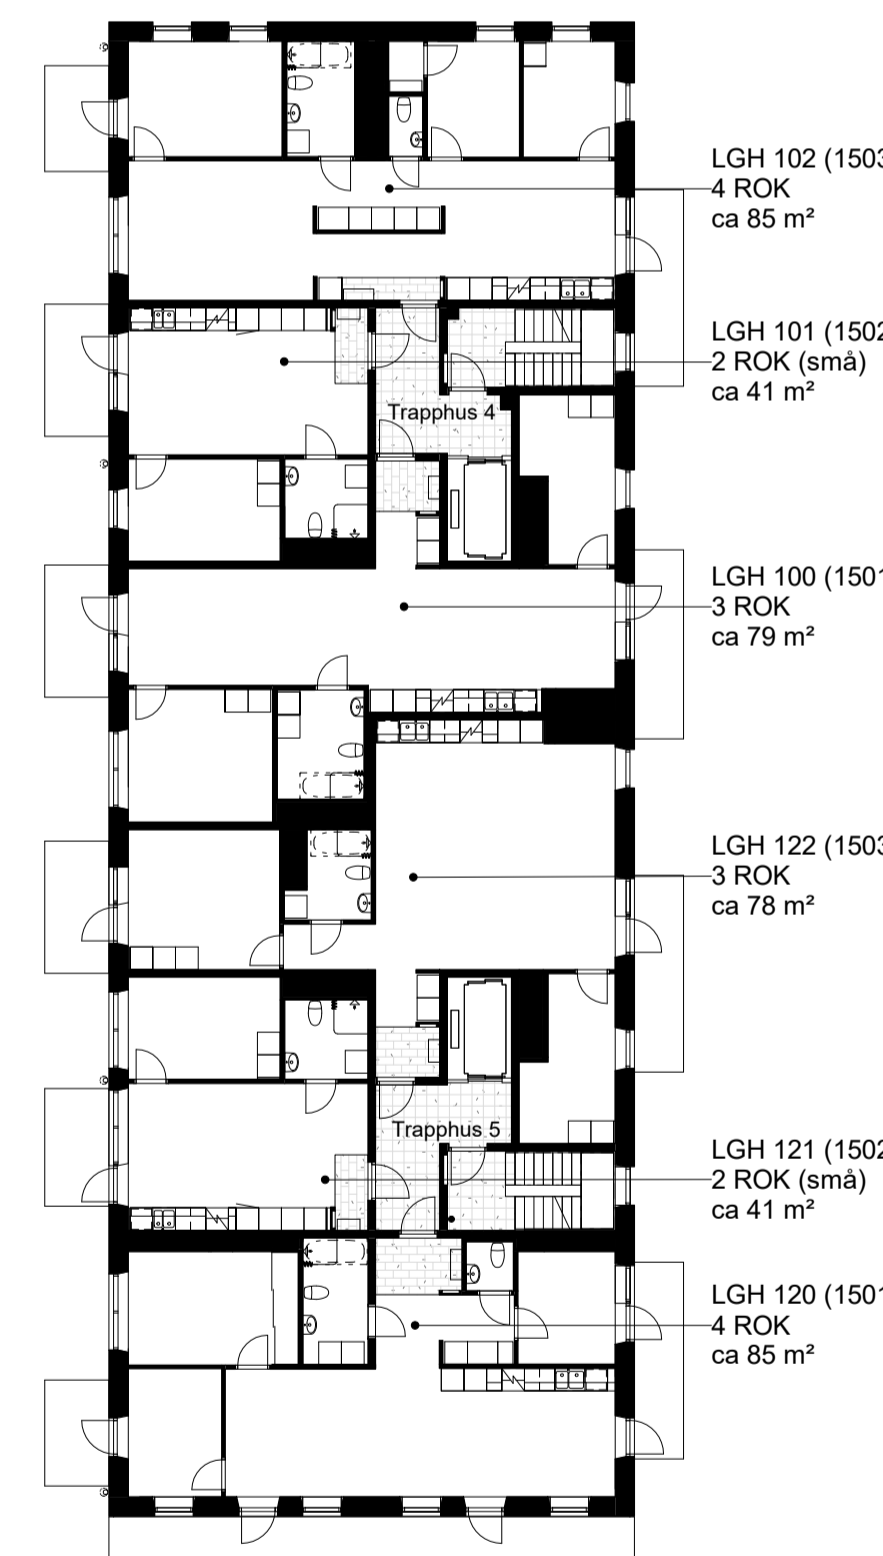

BORGARFJORDSGATAN 2B

BORGARFJORDSGATAN 2C

KISTAÄNGSGATAN 6

KISTAÄNGSGATAN 4