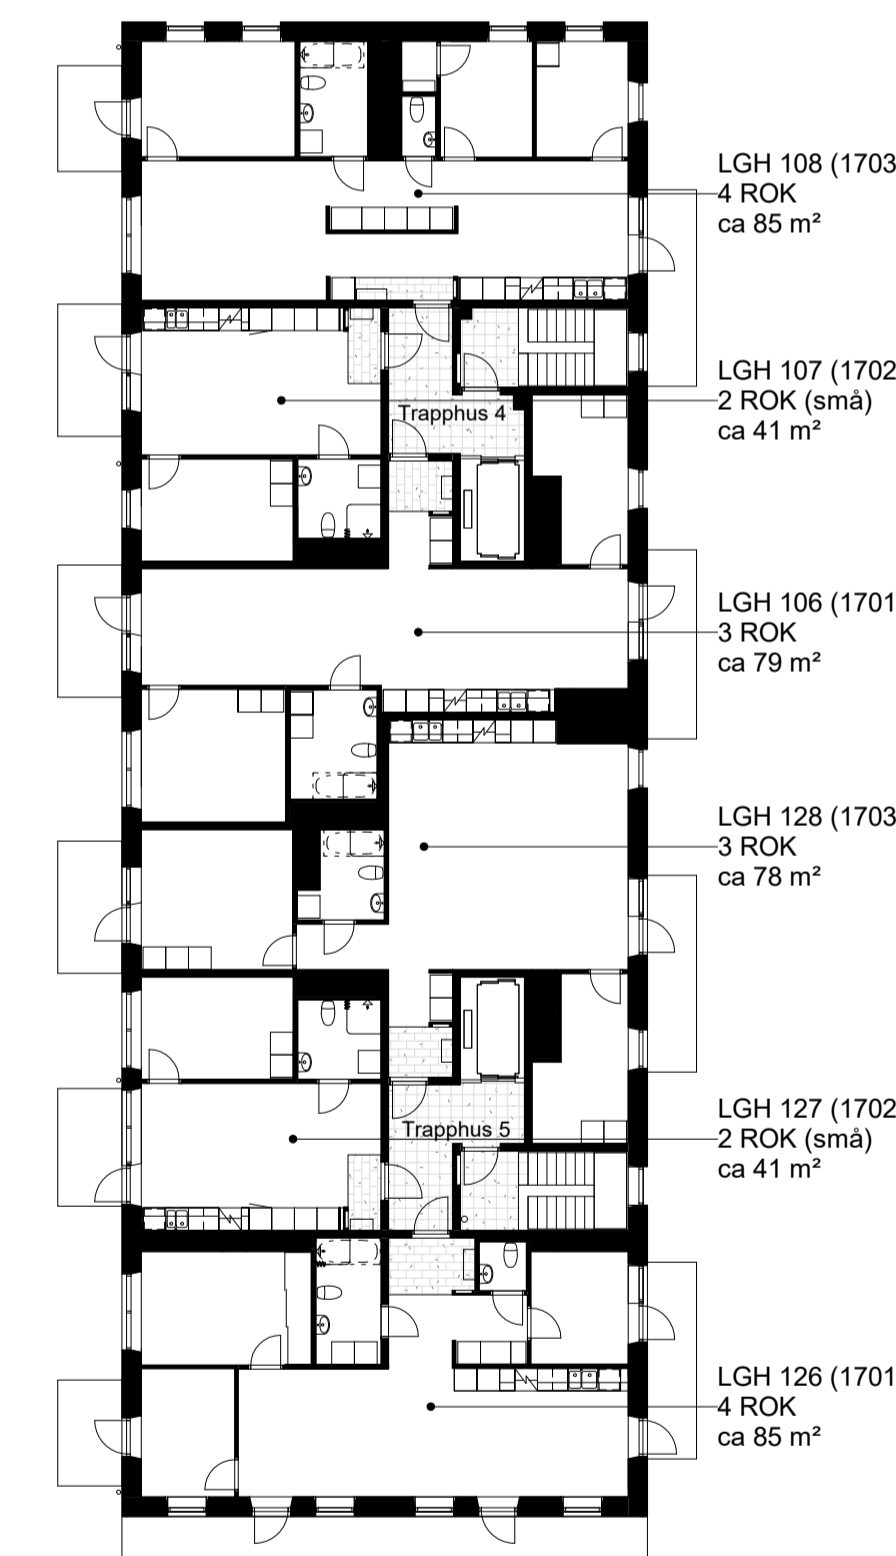

BORGARFJORDSGATAN 2B

BORGARFJORDSGATAN 2C

TORSHAMN KISTA ÄNG

DENNA RITNING KAN INNEHÅLLA DETALJFEL OCH SKALL ENDAST ANVÄNDAS SOM ORIENTERING
RESERVATION FÖR EVENTUELLA ÄNDRINGAR OCH TRYCKFEL AREOR ÄR PRELIMINÄRA.

SKALA 1:200