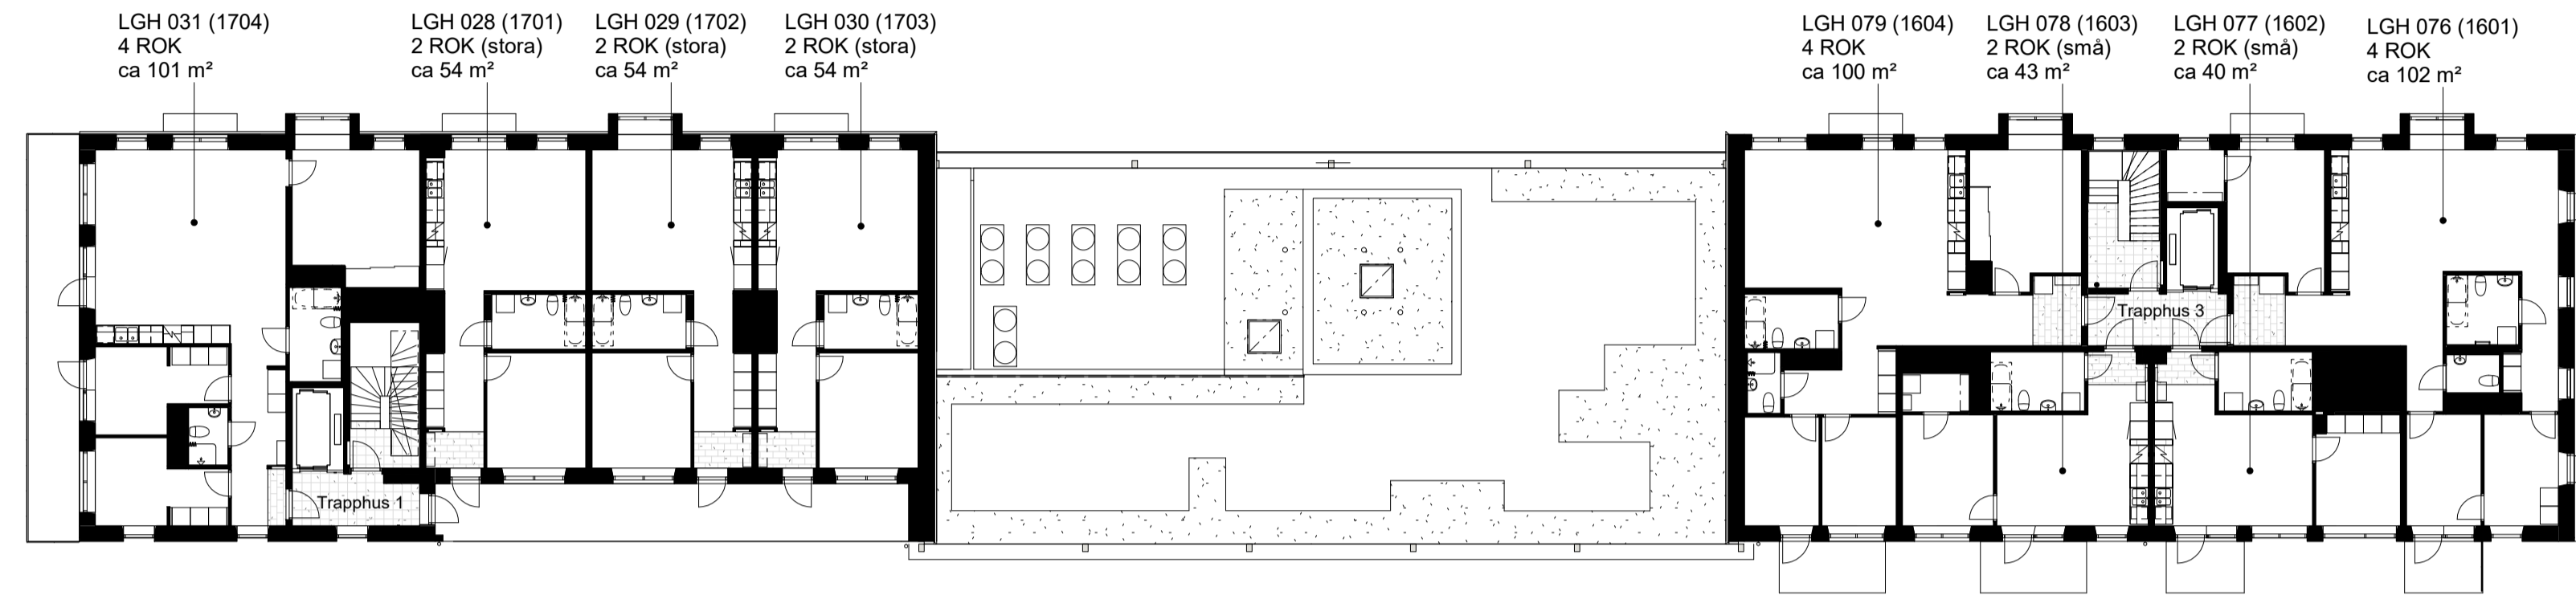

7 trappor

TORSHAMNSGATAN 61

TORSHAMNSGATAN 55

TORSHAMNSGATAN 51

KLAKVIKSGATAN 16