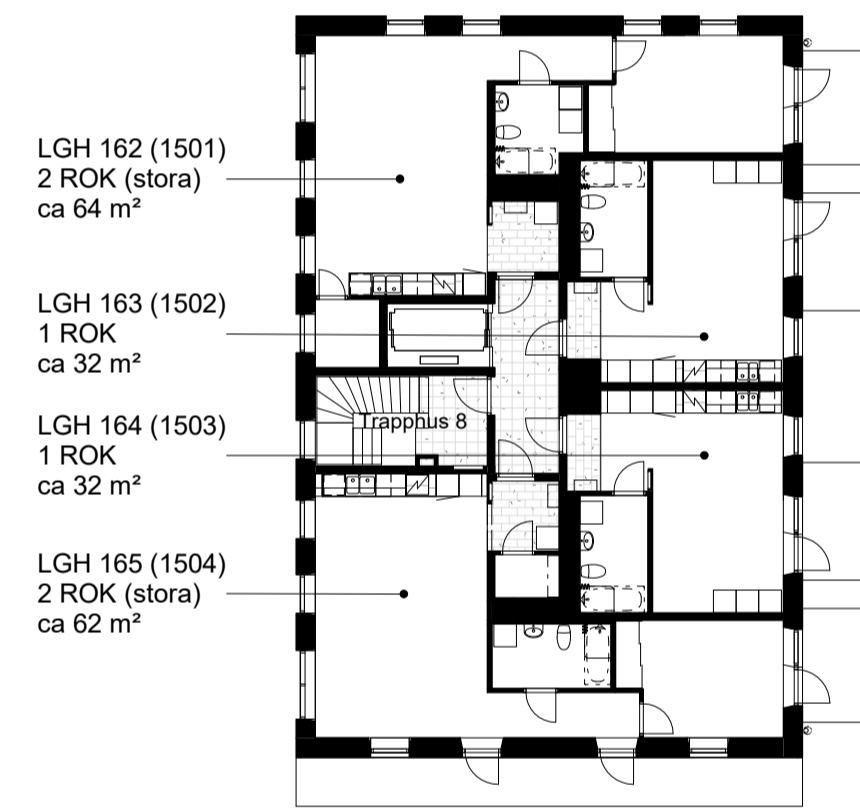

KLAKVIKSGATAN 16