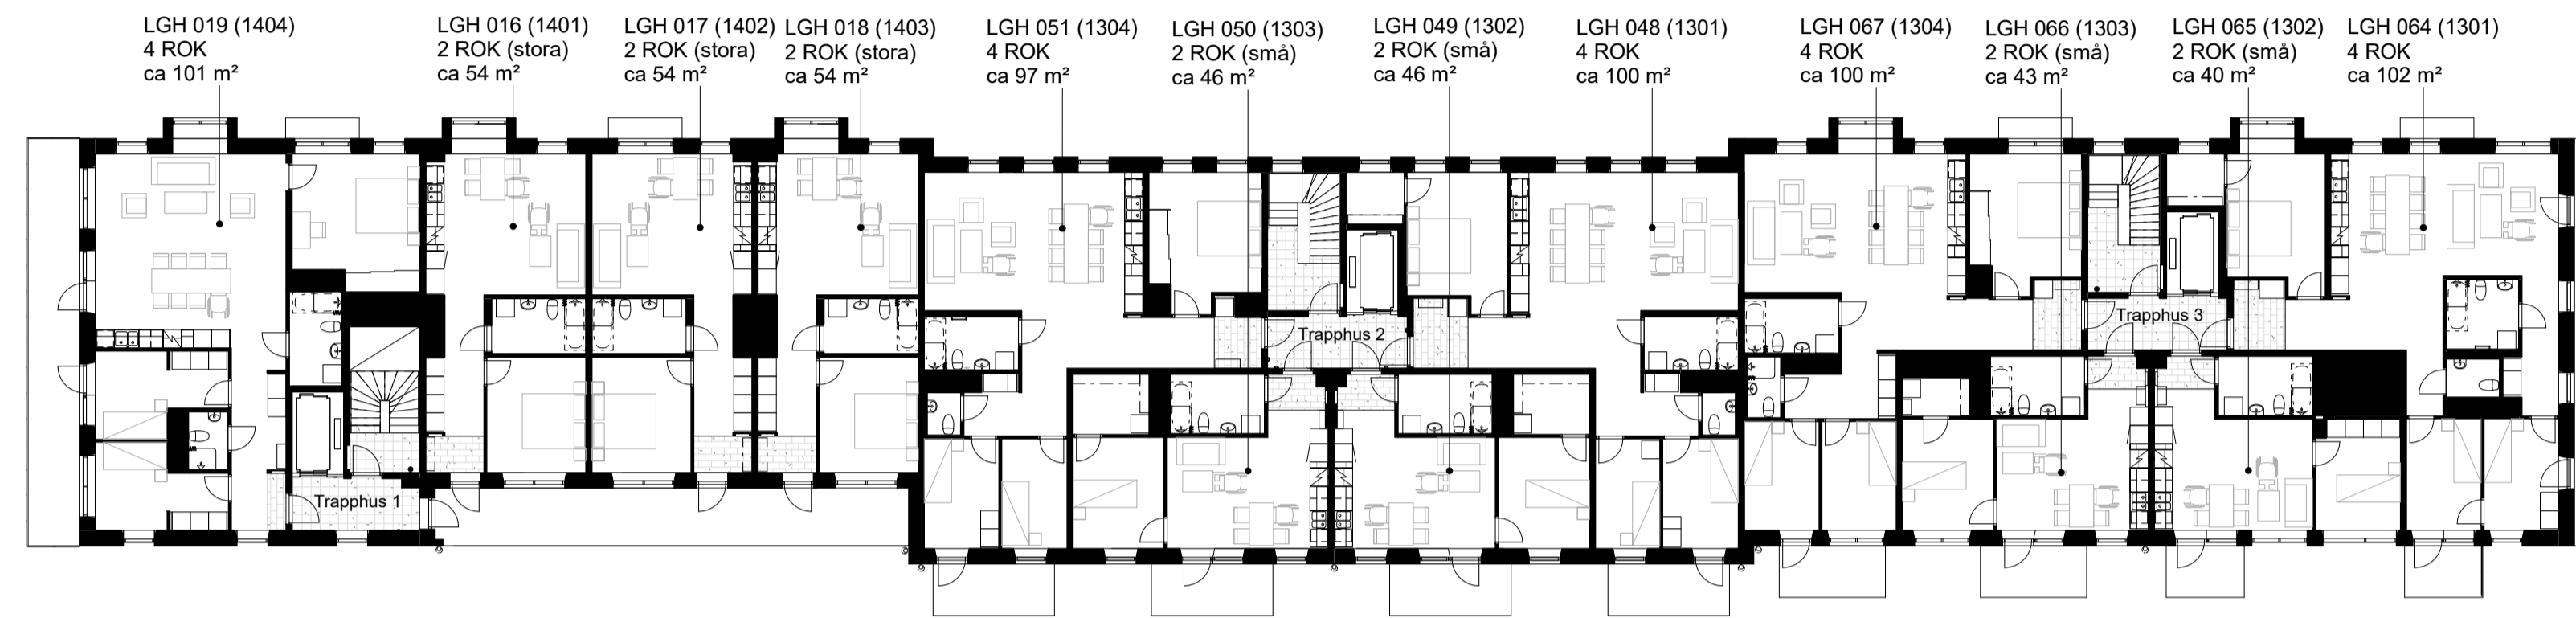

4 trappor

TORSHAMNSGATAN 61

TORSHAMNSGATAN 55

TORSHAMNSGATAN 51