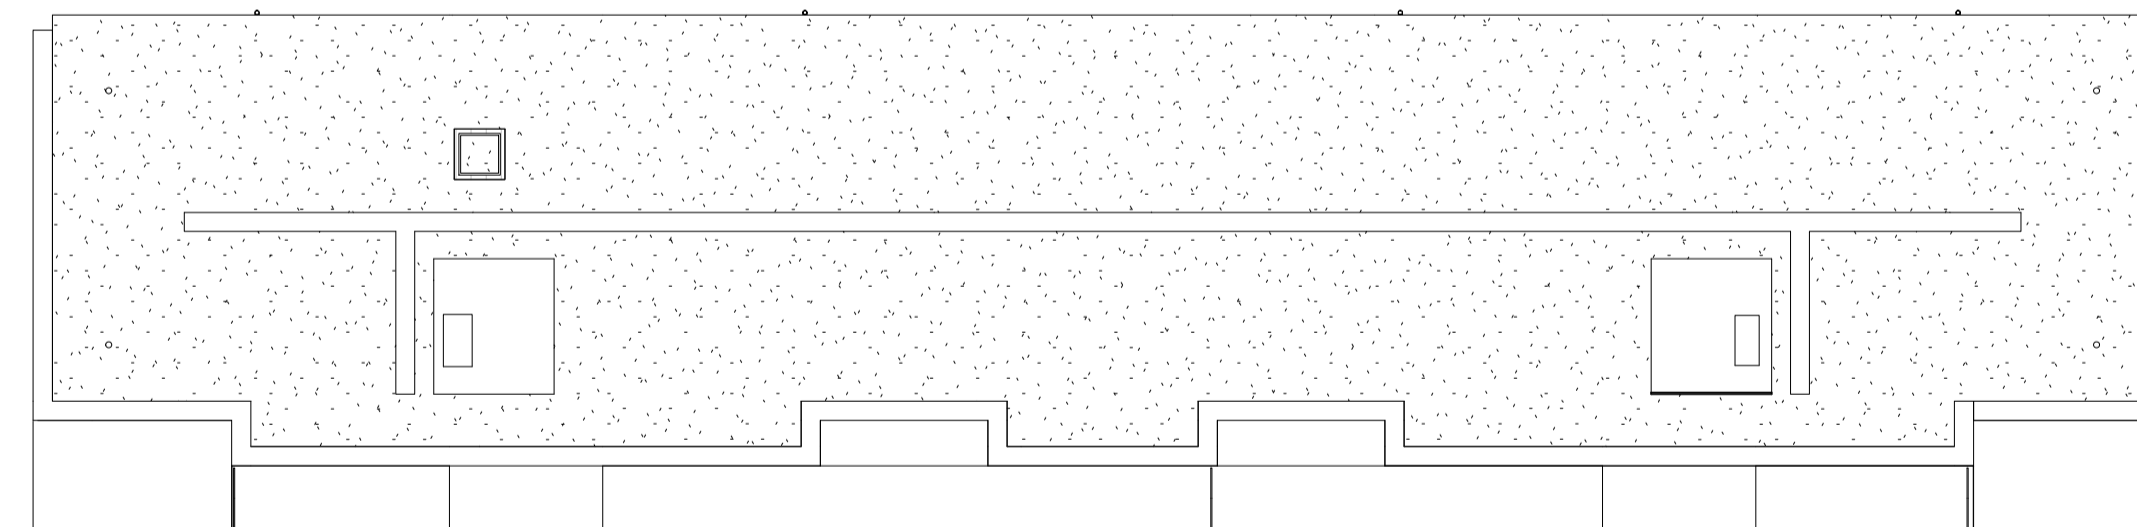

TORSHAMN KISTA ÄNG

DENNA RITNING KAN INNEHÅLLA DETALJFEL OCH SKALL ENDAST ANVÄNDAS SOM ORIENTERING
RESERVATION FÖR EVENTUELLA ÄNDRINGAR OCH TRYCKFEL AREOR ÄR PRELIMINÄRA.

SKALA 1:200

5 trappor

TORSHAMNSGATAN 61