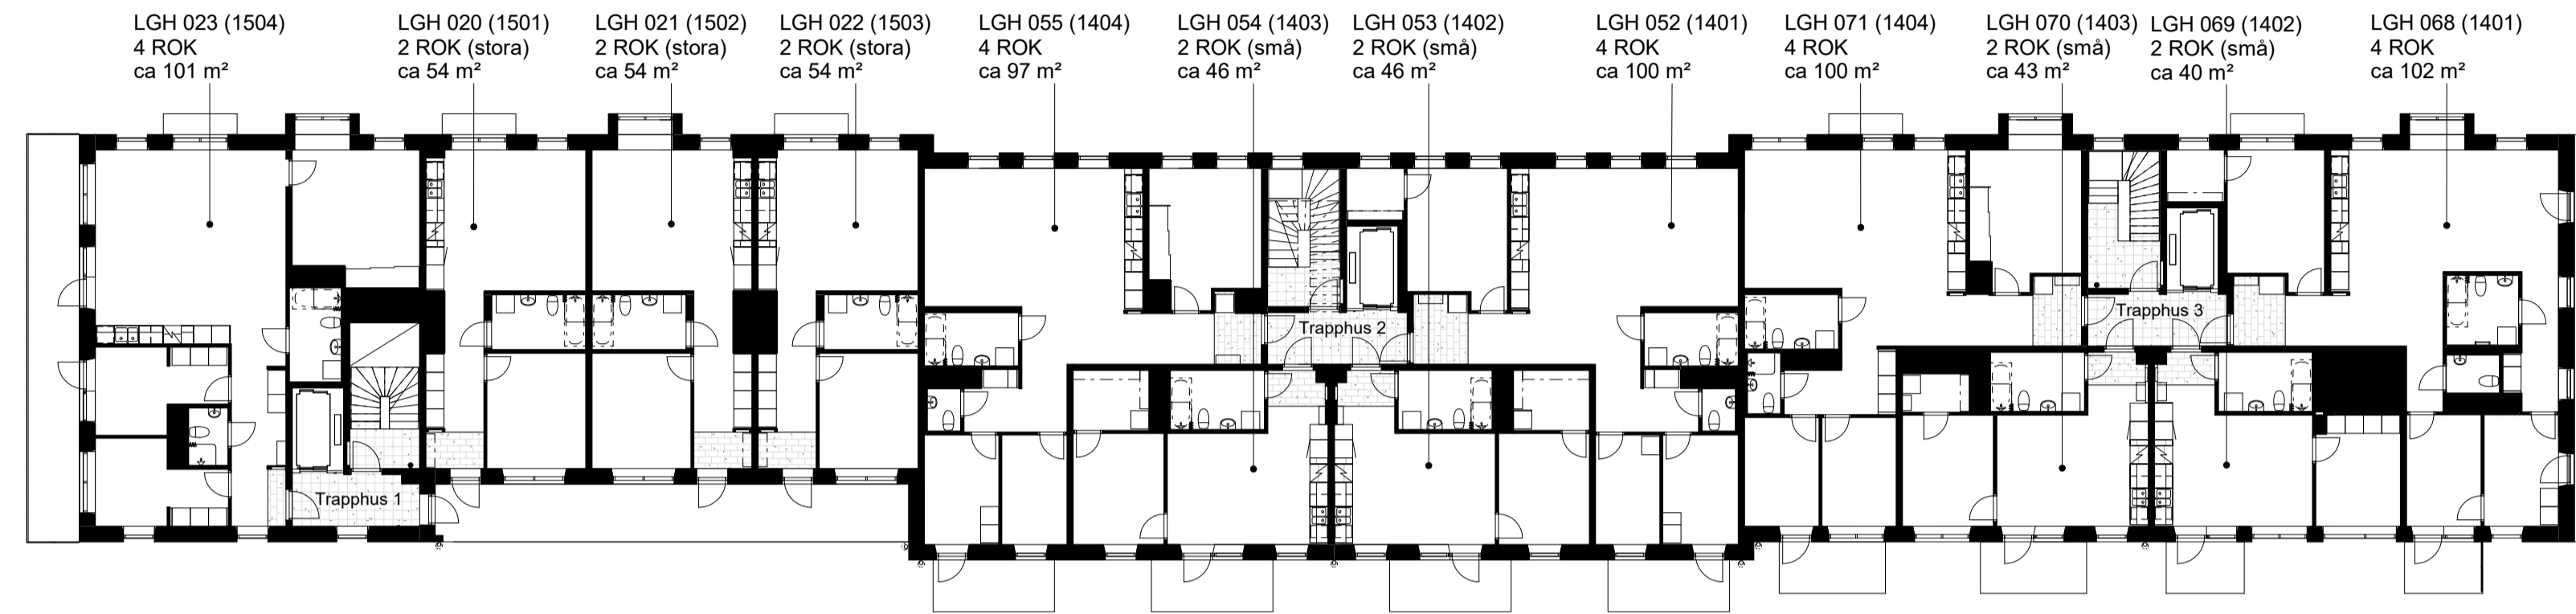

5 trappor

TORSHAMNSGATAN 61

TORSHAMNSGATAN 55

TORSHAMNSGATAN 51