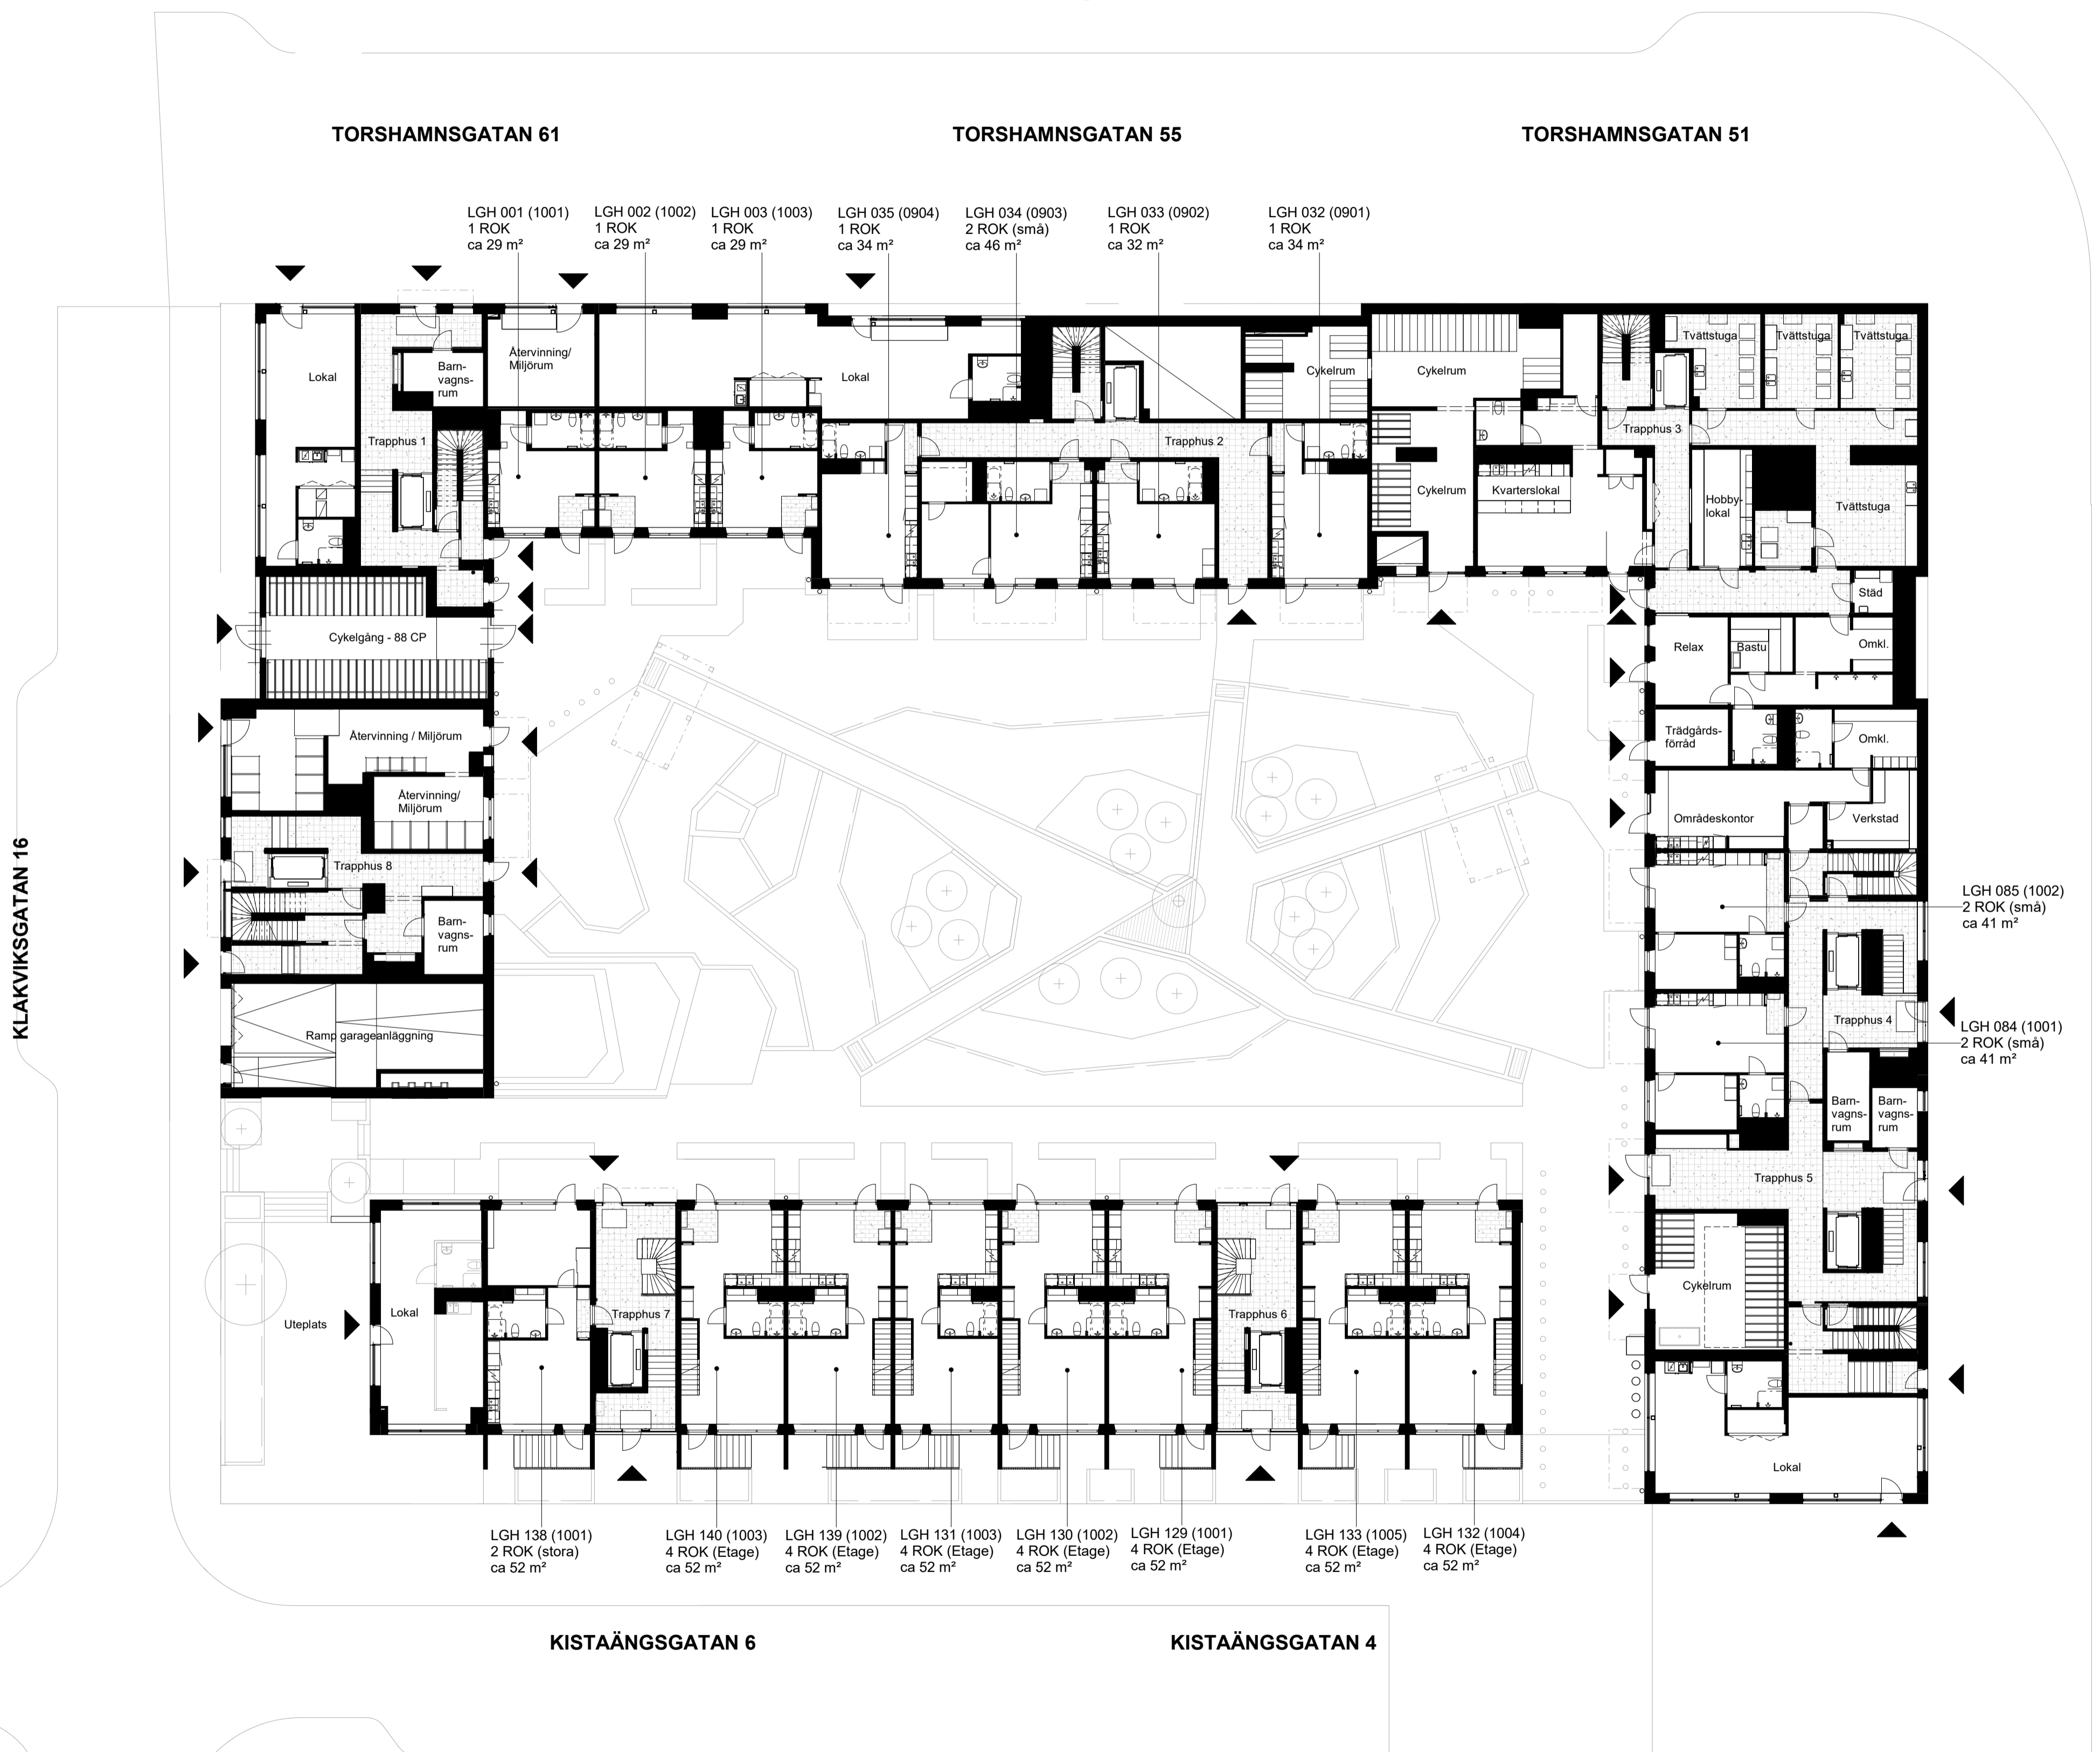

KISTAÄNGSGATAN 4

TORSHAMN KISTA ÄNG

DENNA RITNING KAN INNEHÅLLA DETALJFEL OCH SKALL ENDAST ANVÄNDAS SOM ORIENTERING
RESERVATION FÖR EVENTUELLA ÄNDRINGAR OCH TRYCKFEL AREOR ÄR PRELIMINÄRA.

-1 TR

SKALA 1:200

Gårdsplan

TORSHAMNSGATAN 61

TORSHAMNSGATAN 55

TORSHAMNSGATAN 51

LGH 001 (1001) 1 ROK ca 29 m²
 LGH 002 (1002) 1 ROK ca 29 m²
 LGH 003 (1003) 1 ROK ca 29 m²
 LGH 035 (0904) 1 ROK ca 34 m²
 LGH 034 (0903) 2 ROK (små) ca 46 m²
 LGH 033 (0902) 1 ROK ca 32 m²
 LGH 032 (0901) 1 ROK ca 34 m²

LGH 085 (1002) 2 ROK (små) ca 41 m²

LGH 084 (1001) 2 ROK (små) ca 41 m²

LGH 138 (1001) 2 ROK (stora) ca 52 m²
 LGH 140 (1003) 4 ROK (Etagé) ca 52 m²
 LGH 139 (1002) 4 ROK (Etagé) ca 52 m²
 LGH 131 (1003) 4 ROK (Etagé) ca 52 m²
 LGH 130 (1002) 4 ROK (Etagé) ca 52 m²
 LGH 129 (1001) 4 ROK (Etagé) ca 52 m²
 LGH 133 (1005) 4 ROK (Etagé) ca 52 m²
 LGH 132 (1004) 4 ROK (Etagé) ca 52 m²