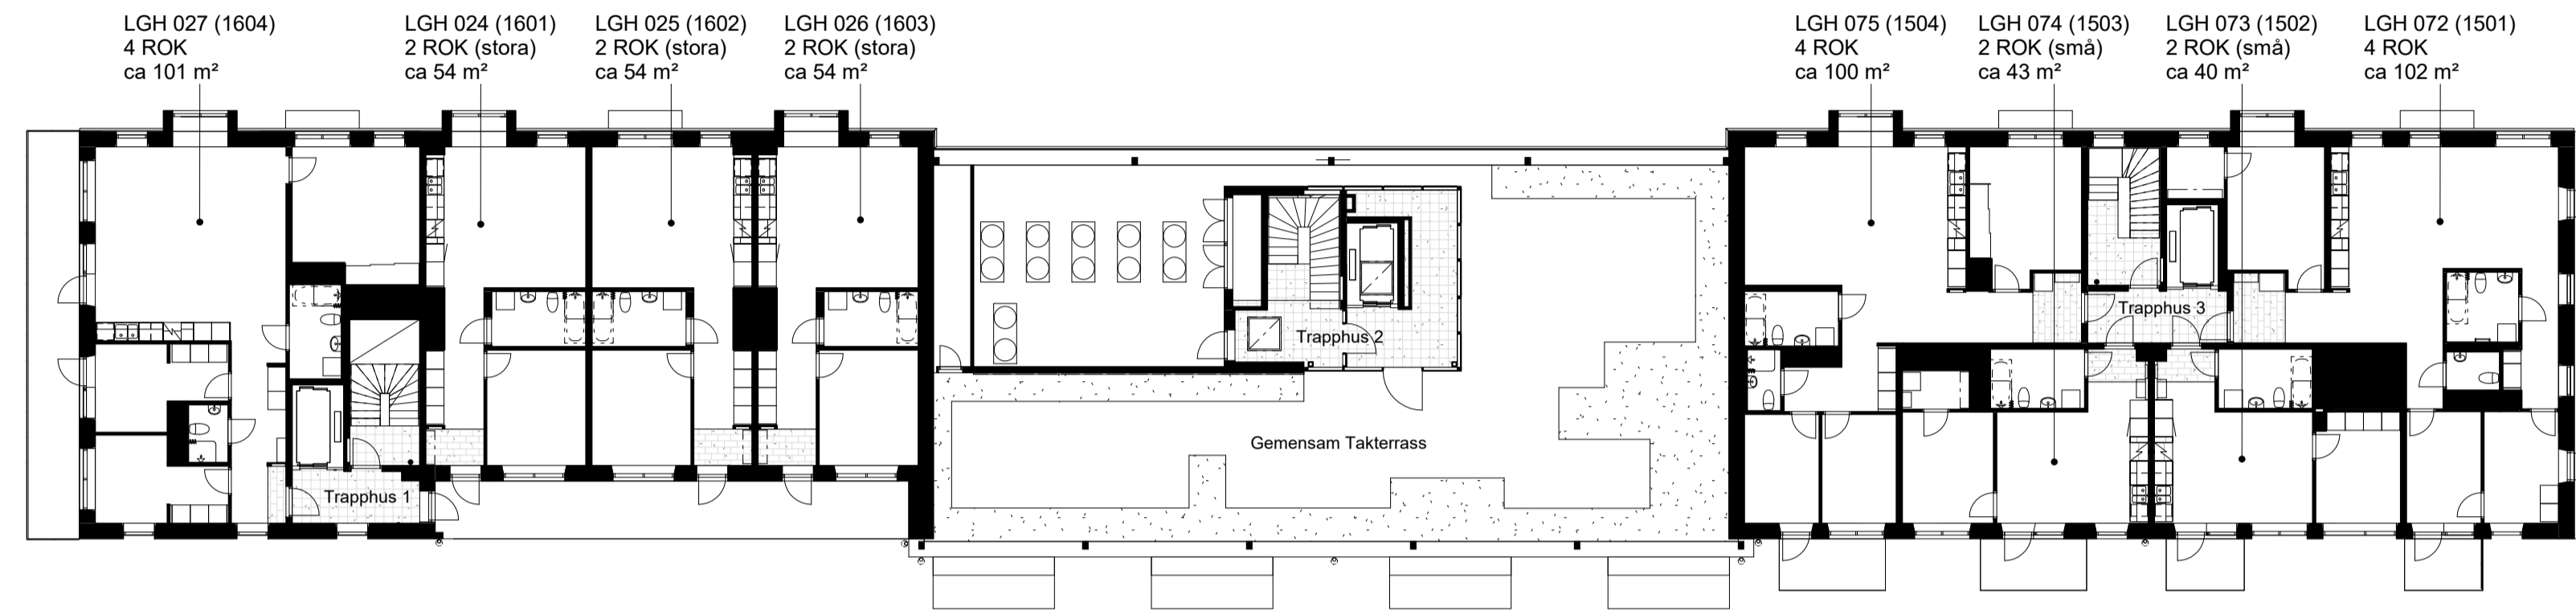

6 trappor

TORSHAMNSGATAN 61

TORSHAMNSGATAN 55

TORSHAMNSGATAN 51