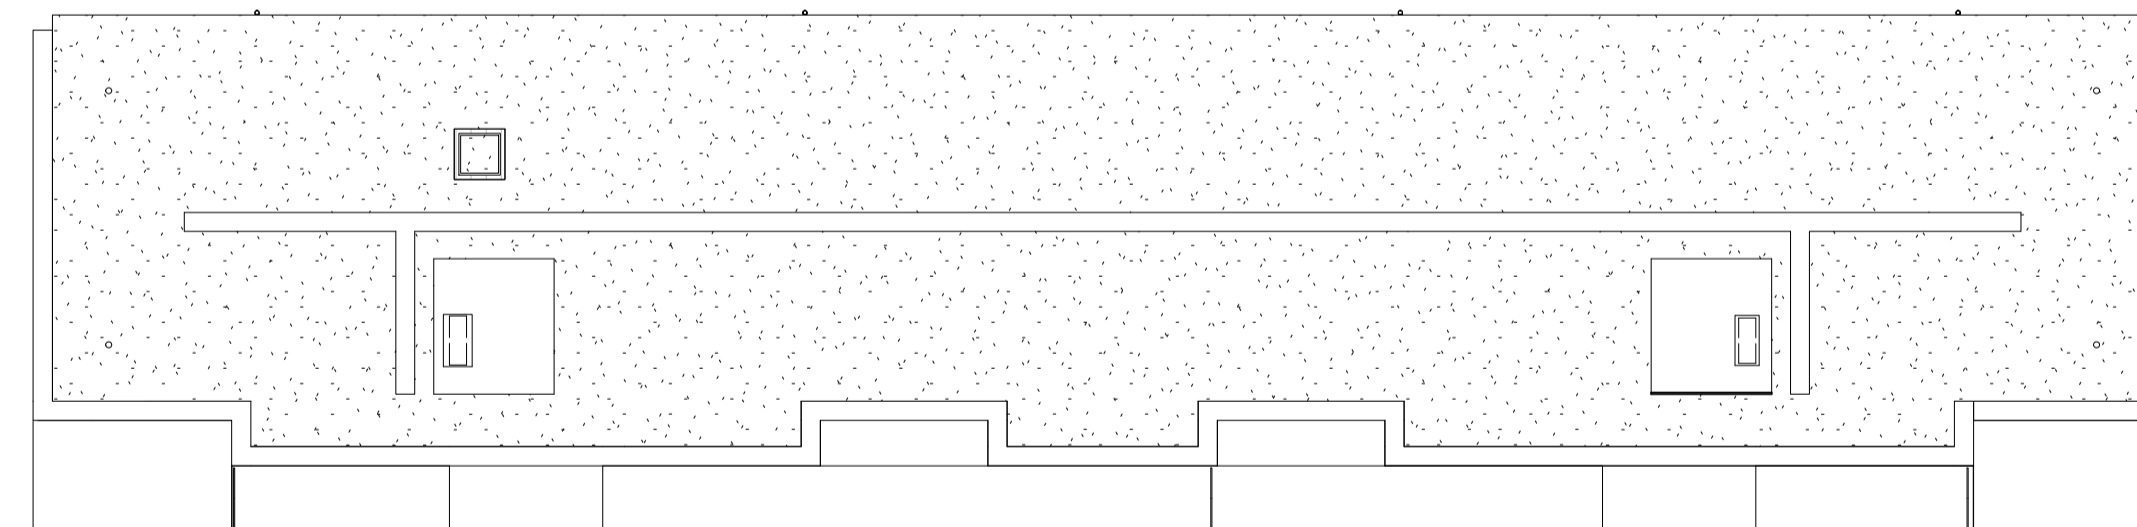

TORSHAMN KISTA ÄNG

DENNA RITNING KAN INNEHÅLLA DETALJFEL OCH SKALL ENDAST ANVÄNDAS SOM ORIENTERING
RESERVATION FÖR EVENTUELLA ÄNDRINGAR OCH TRYCKFEL AREOR ÄR PRELIMINÄRA.

0 1m 5m 10m
SKALA 1:200