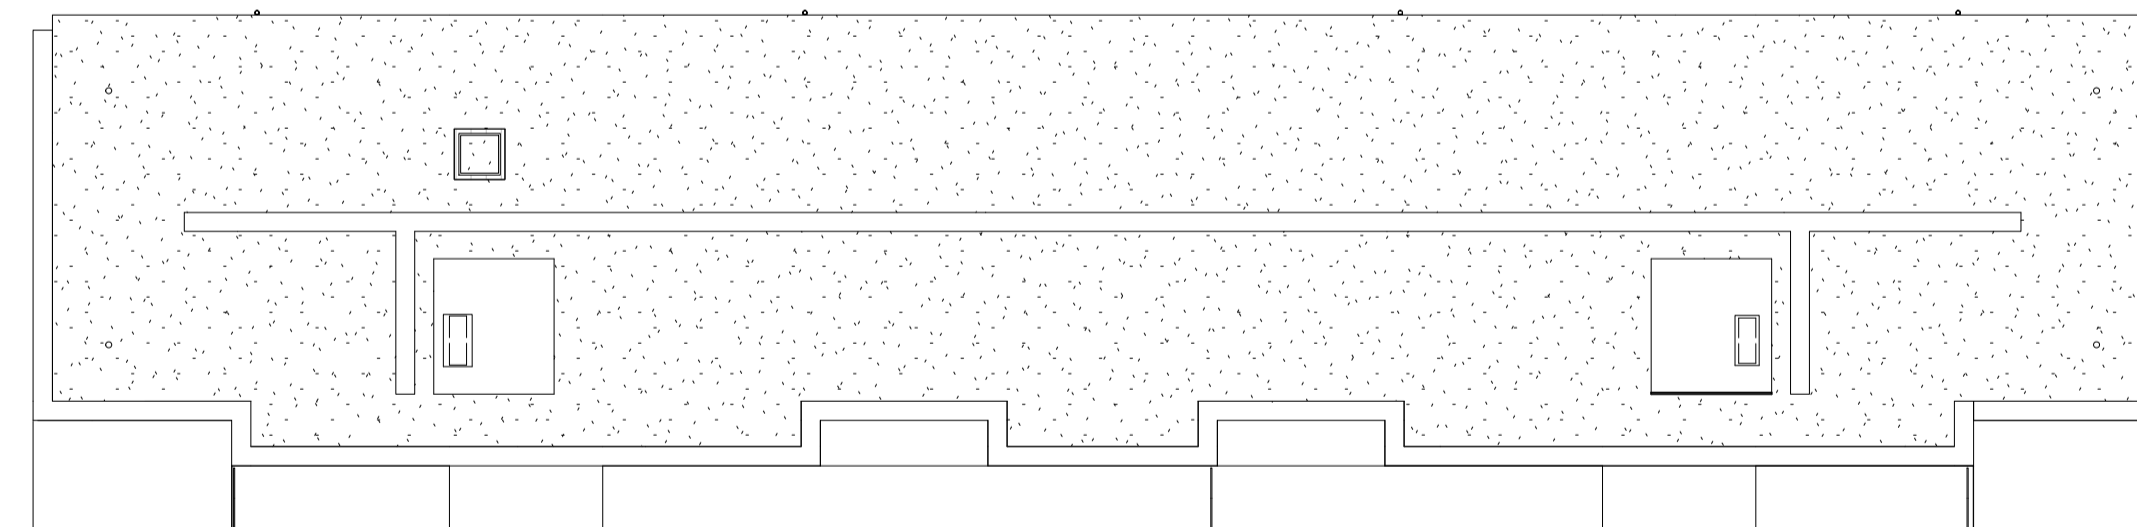

KLAKVIKSGATAN 16