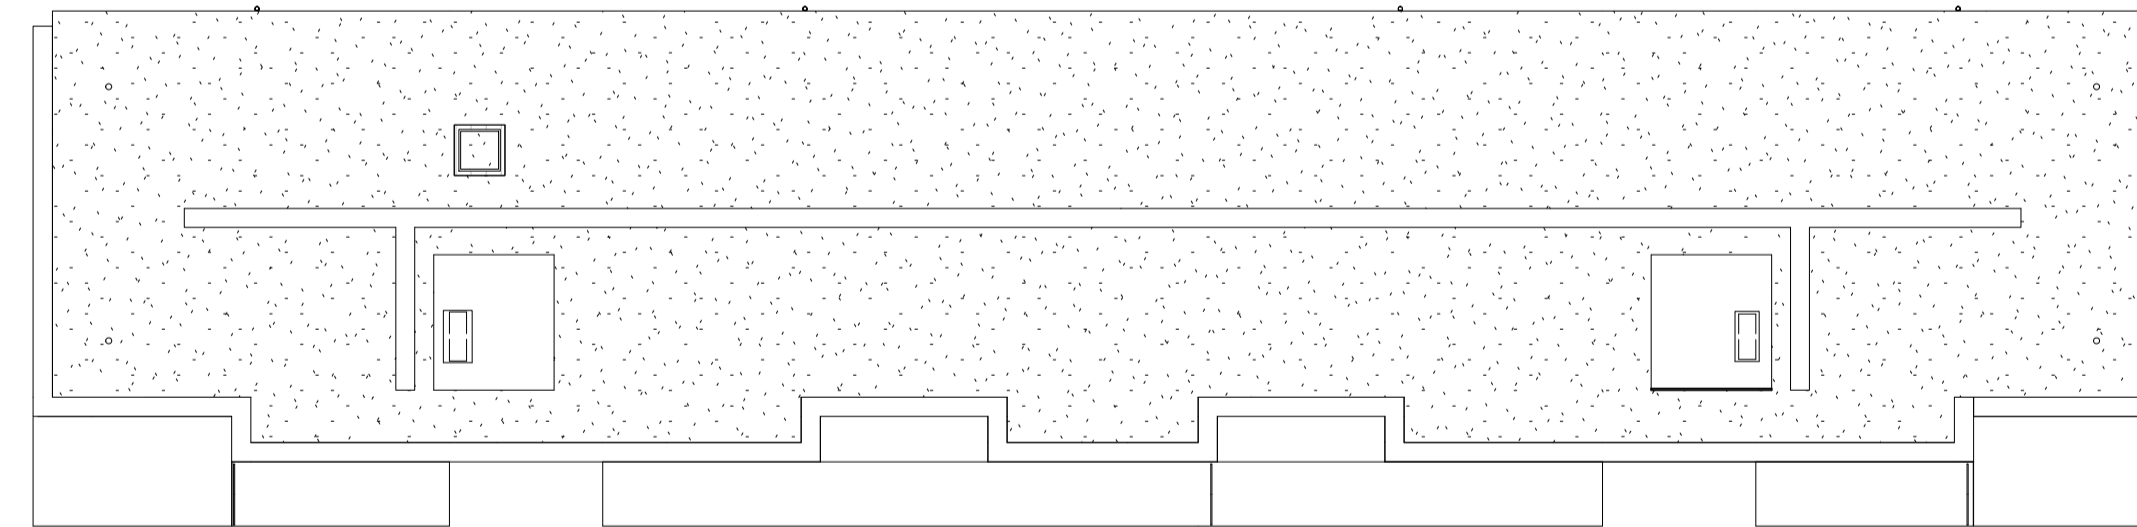

KISTAÄNGSGATAN 6

KISTAÄNGSGATAN 4