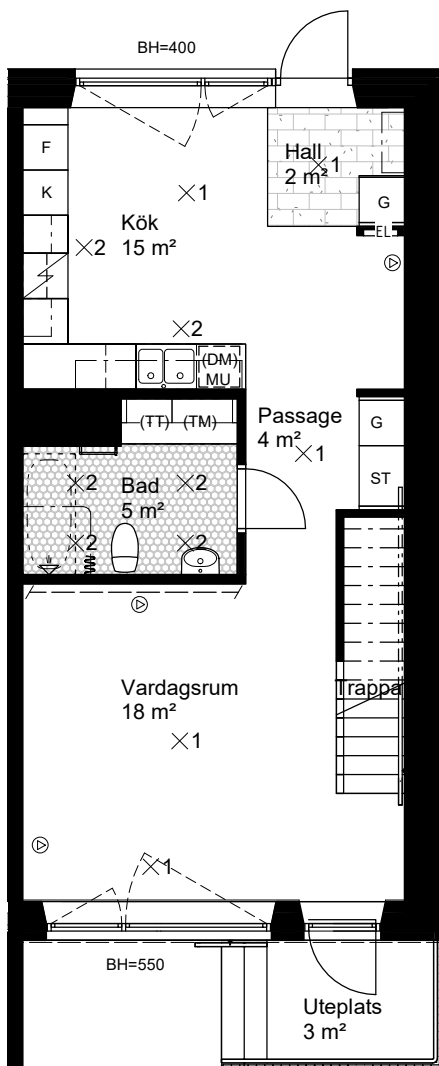

## SITUATION

1:100

4 ROK 104 KVM ETAGELÄGENHET

KISTAÄNGSVÄGEN 4

LGH 132 (1004) GÅRDSPLAN-1TR

NEDRE PLAN 52 KVM

ÖVRE PLAN 52 KVM