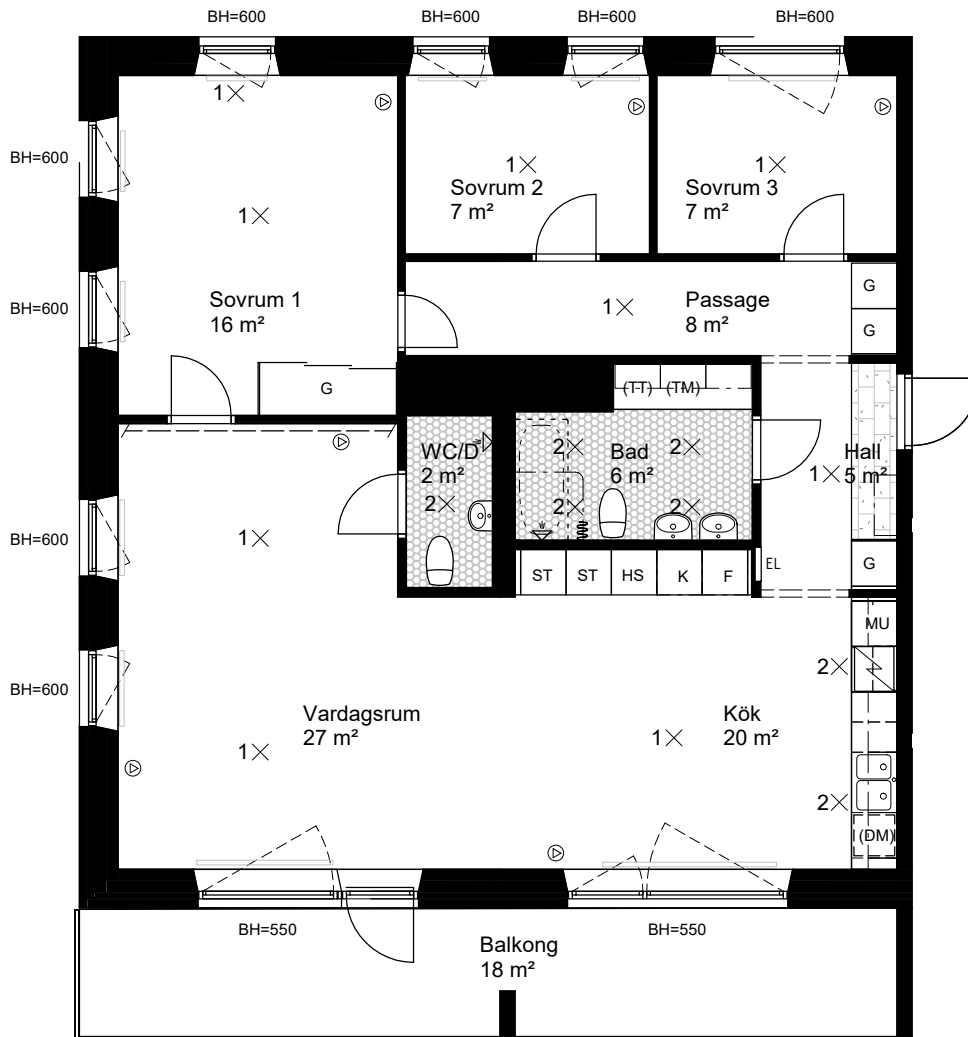

FÖRKLARINGAR

GENERELLT:
DET ÄR EJ TILLÅTET ATT BORRA I VÅTRUM OCH FASAD.
DUSCHBLANDARE OCH BADKARSPIP PLACERAD 900 mm ÖFG.
DUSCHPLATS UTRUSTAD MED DRAPERISKENA.
ELUTTAG FINNS PÅ BALKONG.

G	GARDEROB	NATURSTEN	
L	LINNESKÅP	KLINKER	
ST	STÄDSKÅP	EL/IT INFÄLLD EL/IT CENTRAL	
K	KYL	KAPPHYLLA	
F	FRYS	1× BELYSNINGUTTAG	
K/F	KOMB. KYL/FRYS	2× BELYSNINGSARMATUR	
SPIS		HANDDUKSTORK	
(DM)	FÖRBERETT FÖR DISKMASKIN	FÖRSTÄRKT VÄGG FÖR VÄGGTV	
MU	FÖRBERETT FÖR MICRO	MULTIMEDIAUTTAG	
TM	FÖRBERETT FÖR TVÄTTMASKIN	RH RUMSHÖJD 2,55m OM EJ ANNAT ANGES	
TT	FÖRBERETT FÖR TORKTUMLARE	BH BRÖSTNINGSHÖJD 600mm OM EJ ANNAT ANGES	
TP	FÖRBERETT FÖR TVÄTTPELARE		

SITUATION

0 5m

1:100