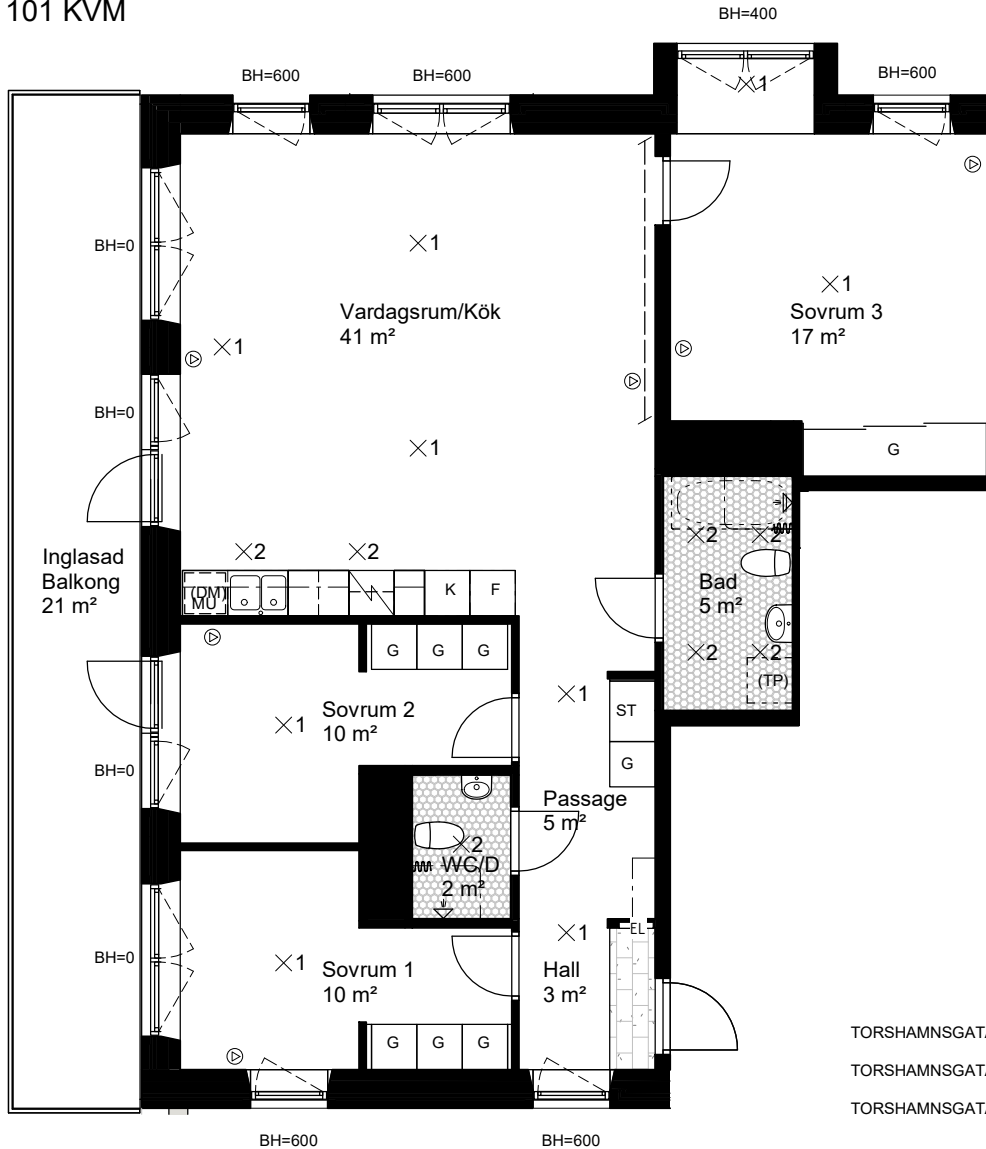

4 ROK 101 KVM