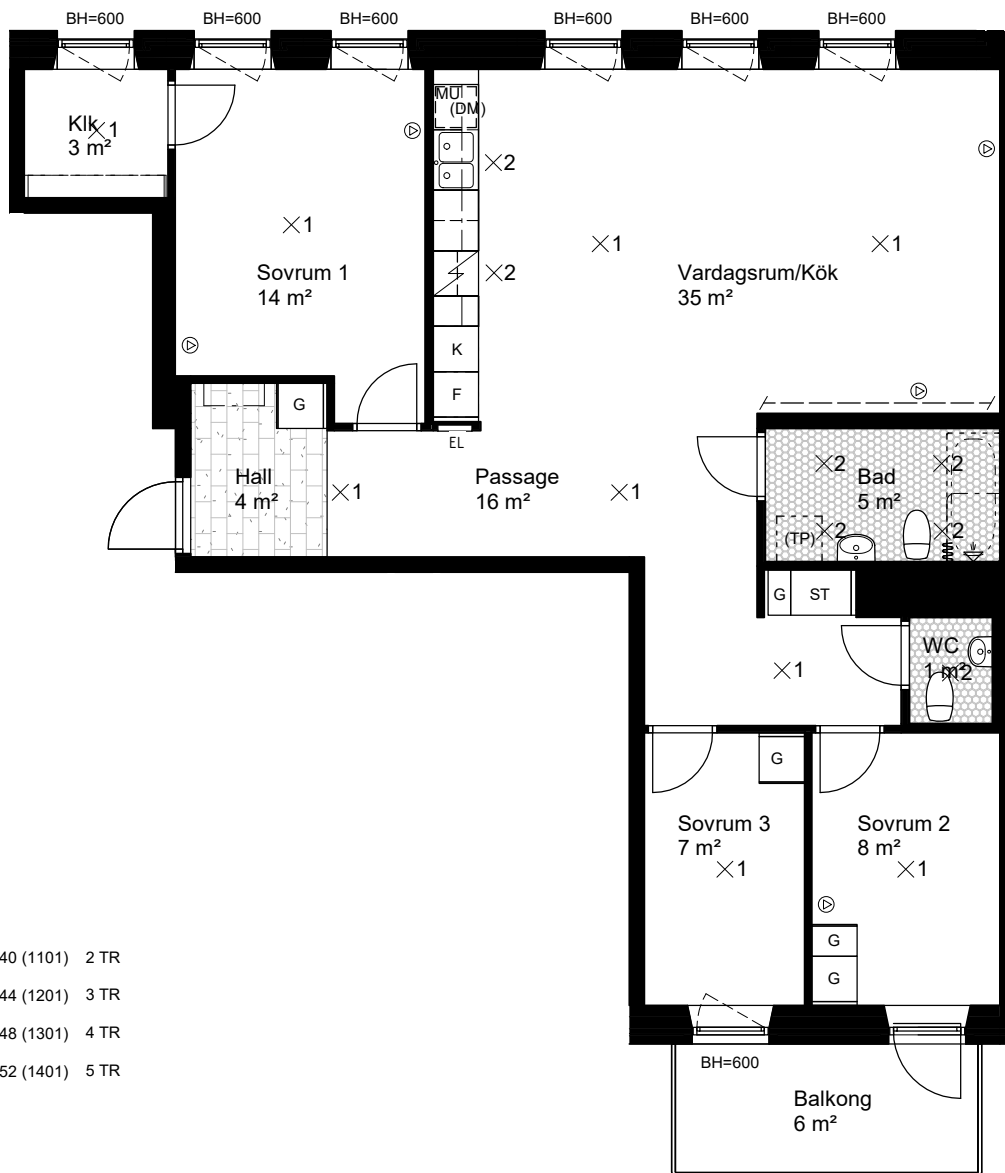

4 ROK 100 KVM