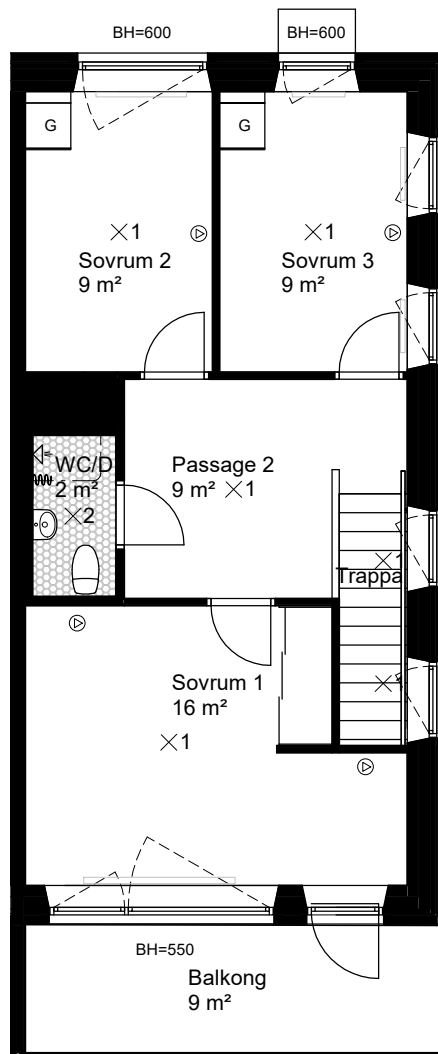

## SITUATION

1:100

4 ROK 104 KVM ETAGELÄGENHET

KISTAÄNGSVÄGEN 4

LGH 132 (1004) GÅRDSPLAN-1TR

NEDRE PLAN 52 KVM

ÖVRE PLAN 52 KVM