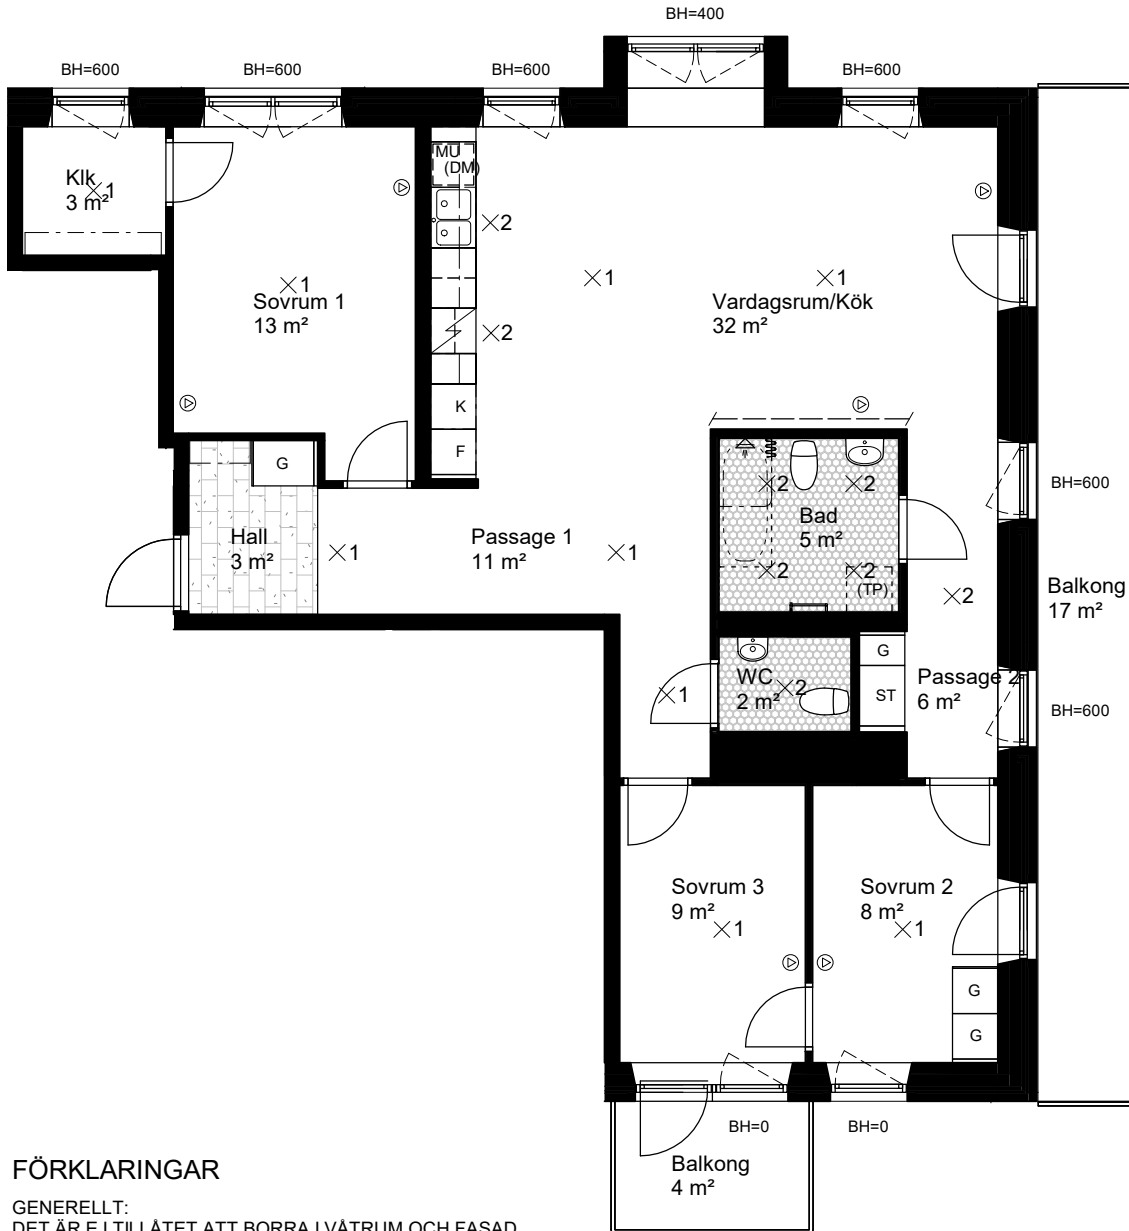

FÖRKLARINGAR

GENERELLT:
DET ÄR EJ TILLÅTET ATT BORRA I VÅTRUM OCH FASAD.
DUSCHBLANDARE OCH BADKARSPIP PLACERAD 900 mm ÖFG.
DUSCHPLATS UTRUSTAD MED DRAPERISKENA.
ELUTTAG FINNS PÅ BALKONG.

G	GARDEROB
L	LINNESKÅP
ST	STÄDSKÅP
K	KYL
F	FRYS
K/F	KOMB. KYL/FRYS
SPIS	SPIS
(DM)	FÖRBERETT FÖR DISKMASKIN
MU	FÖRBERETT FÖR MICRO
TM	FÖRBERETT FÖR TVÄTTMASKIN
TT	FÖRBERETT FÖR TORKTUMLARE
TP	FÖRBERETT FÖR TVÄTTPELARE

	NATURSTEN
	KLINKER
	EL/IT INFÄLLD EL/IT CENTRAL
	KAPPHYLLA
	×1 BELYSNINGUTTAG
	×2 BELYSNINGSARMATUR
	HANDDUKSTORK
	TV FÖRSTÄRKT VÄGG FÖR VÄGGTV
	MULTIMEDIAUTTAG
RH	RUMSHÖJD 2,55m OM EJ ANNAT ANGES
BH	BRÖSTNINGSHÖJD 600mm OM EJ ANNAT ANGES

SITUATION

0 5m

1:100