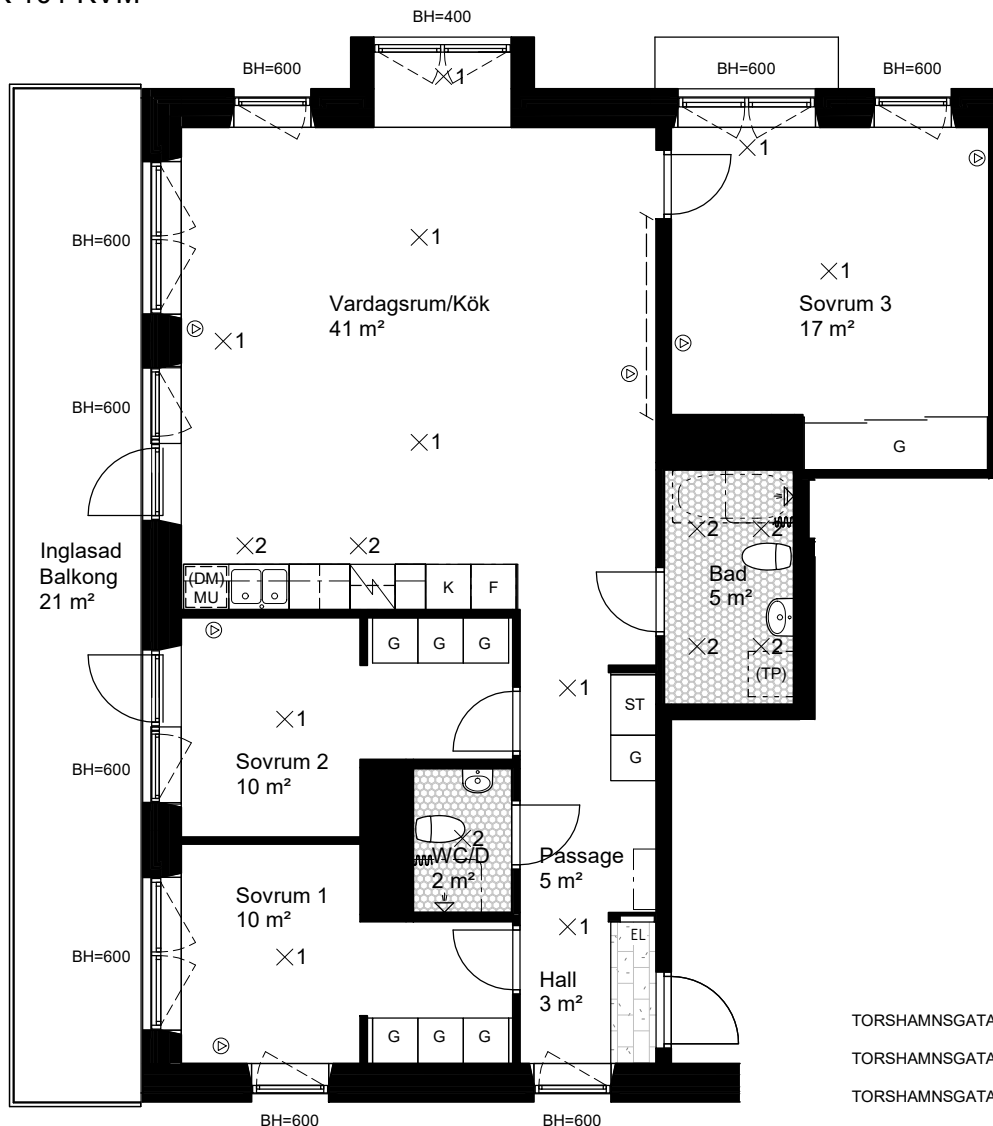

4 ROK 101 KVM