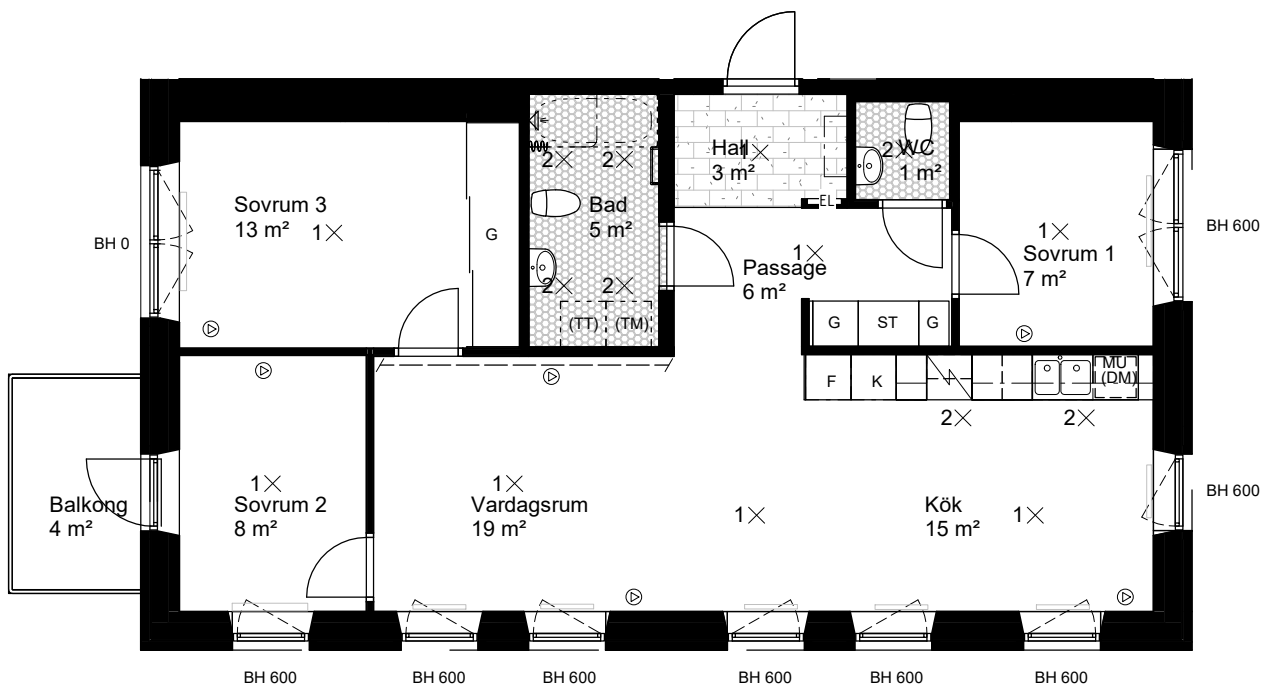

FÖRKLARINGAR

GENERELLT:
DET ÄR EJ TILLÅTET ATT BORRA I VÅTRUM OCH FASAD.
DUSCHBLANDARE OCH BADKARSPIP PLACERAD 900 mm ÖFG.
DUSCHPLATS UTRUSTAD MED DRAPERISKENA.
ELUTTAG FINNS PÅ BALKONG.

G	GARDEROB	NATURSTEN
L	LINNESKÅP	KLINKER
ST	STÄDSKÅP	EL/IT INFÄLLD EL/IT CENTRAL
K	KYL	KAPPHYLLA
F	FRYS	1 BELYSNINGUTTAG
K/F	KOMB. KYL/FRYS	2 BELYSNINGSARMATUR
SPIS		HANDDUKSTORK
(DM)	FÖRBERETT FÖR DISKMASKIN	FÖRSTÄRKT VÄGG FÖR VÄGGTV
MU	FÖRBERETT FÖR MICRO	MULTIMEDIAUTTAG
TM	FÖRBERETT FÖR TVÄTTMASKIN	RH RUMSHÖJD 2,55m OM EJ ANNAT ANGES
TT	FÖRBERETT FÖR TORKTUMLARE	BH BRÖSTNINGSHÖJD 600mm OM EJ ANNAT ANGES
TP	FÖRBERETT FÖR TVÄTTPELARE	

SITUATION

1:100