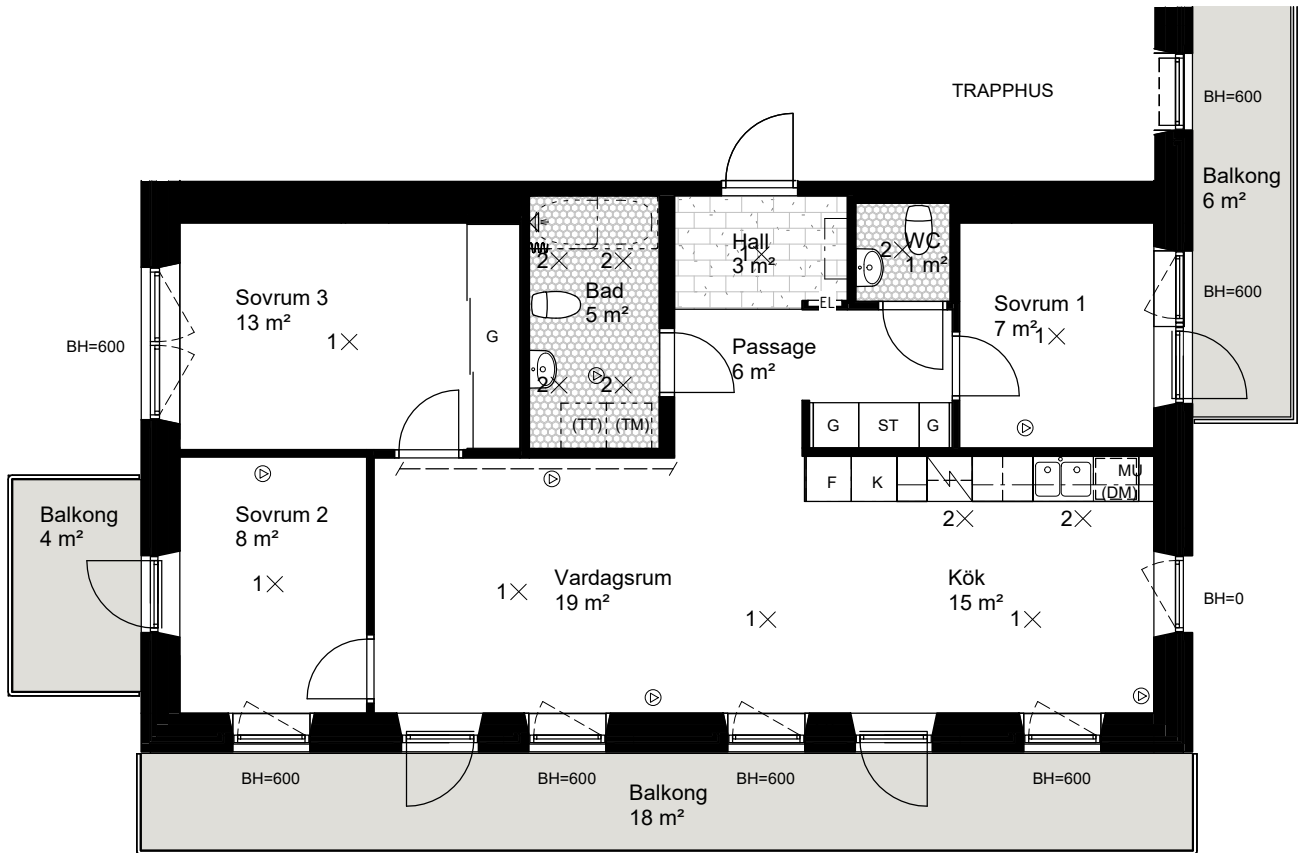

4 ROK 85 KVM

BORGARFJORDSGATAN 2C LGH 117 (1401) 4 TR

BORGARFJORDSGATAN 2C LGH 123 (1601) 6 TR