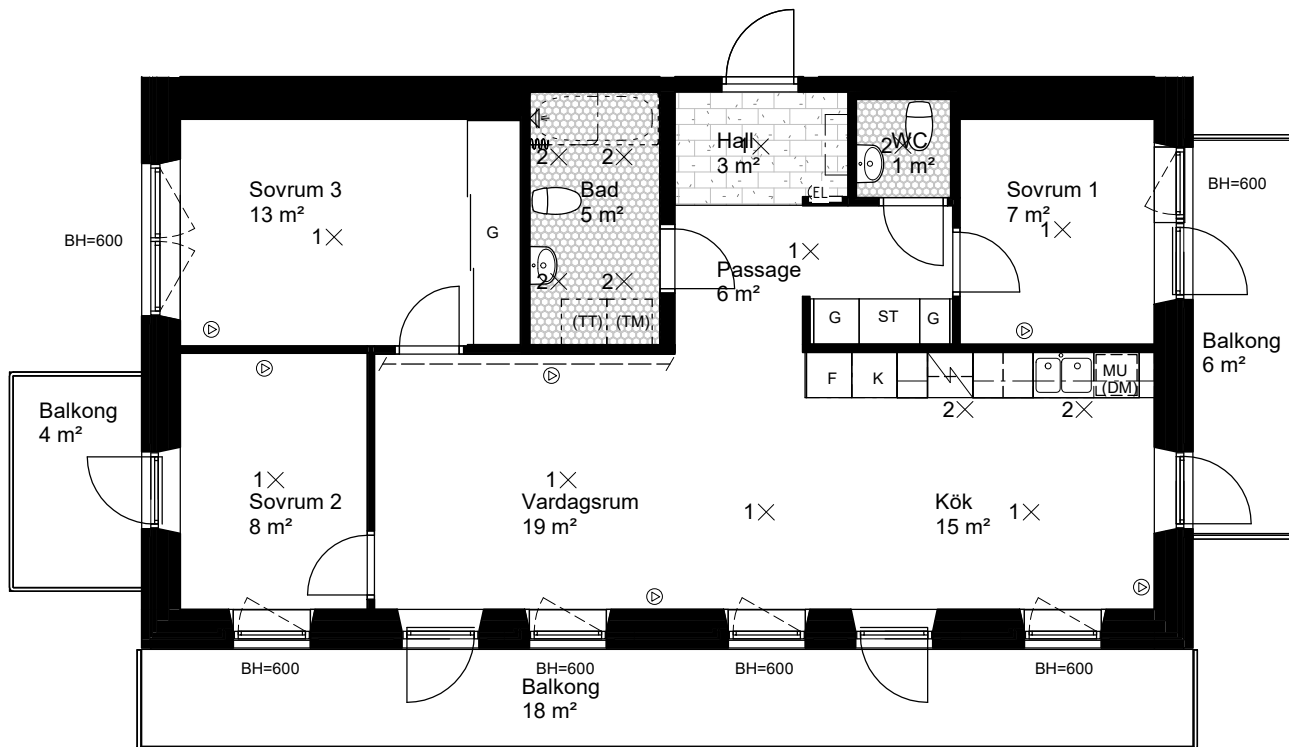

## FÖRKLARINGAR

GENERELLT:  
DET ÄR EJ TILLÅTET ATT BORRA I VÅTRUM OCH FASAD.  
DUSCHBLANDARE OCH BADKARSPIP PLACERAD 900 mm ÖFG.  
DUSCHPLATS UTRUSTAD MED DRAPERISKENA.  
ELUTTAG FINNS PÅ BALKONG.

G	GARDEROB	NATURSTEN
L	LINNESKÅP	KLINKER
ST	STÄDSKÅP	EL/IT INFÄLLD EL/IT CENTRAL
K	KYL	KAPPHYLLA
F	FRYS	1 BELYSNINGUTTAG
K/F	KOMB. KYL/FRYS	2 BELYSNINGSARMATUR
SPIS		HANDDUKSTORK
(DM)	FÖRBERETT FÖR DISKMASKIN	FÖRSTÄRKT VÄGG FÖR VÄGGTV
MU	FÖRBERETT FÖR MICRO	MULTIMEDIAUTTAG
TM	FÖRBERETT FÖR TVÄTTMASKIN	RH RUMSHÖJD 2,55m OM EJ ANNAT ANGES
TT	FÖRBERETT FÖR TORKTUMLARE	BH BRÖSTNINGSHÖJD 600mm OM EJ ANNAT ANGES
TP	FÖRBERETT FÖR TVÄTTPELARE	