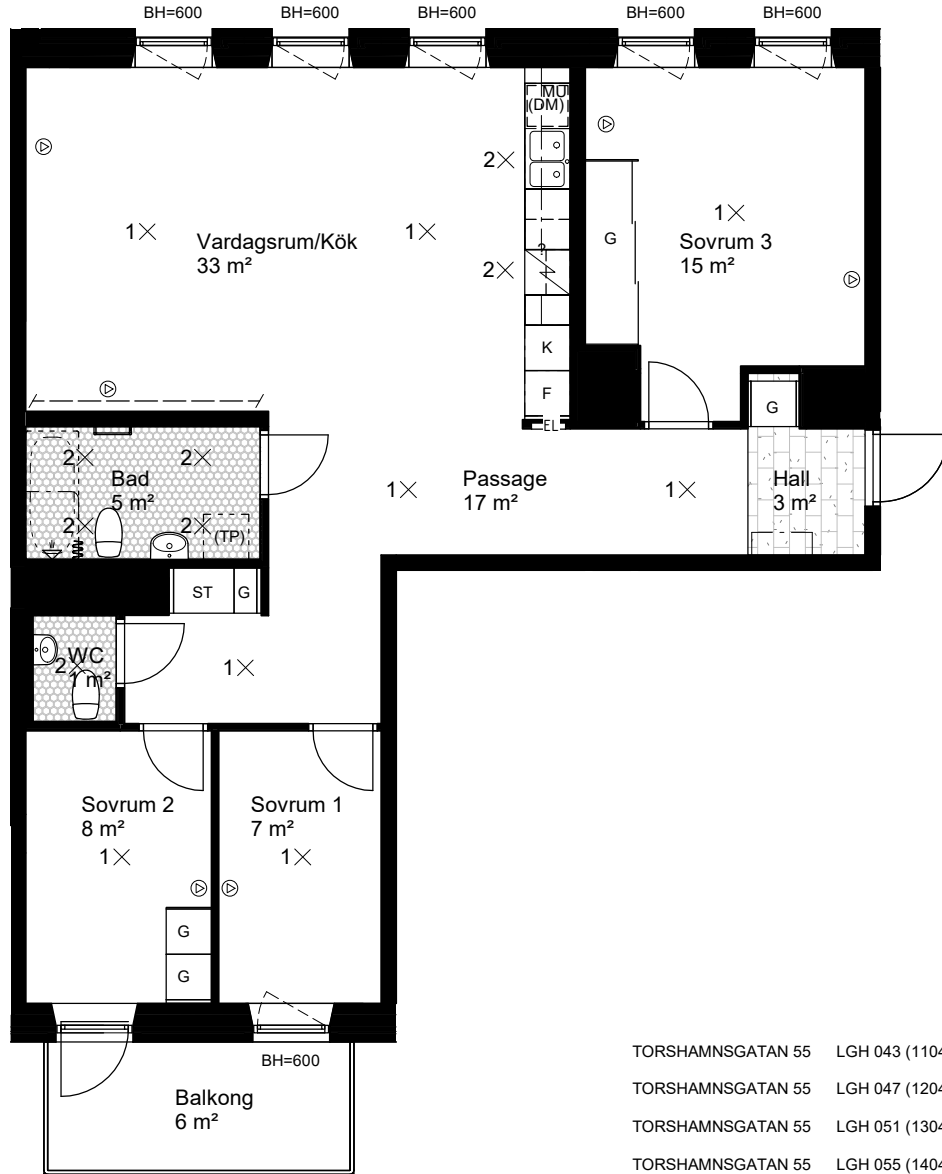

4 ROK 97 KVM

TORSHAMNSGATAN 55	LGH 043 (1104)	2 TR
TORSHAMNSGATAN 55	LGH 047 (1204)	3 TR
TORSHAMNSGATAN 55	LGH 051 (1304)	4 TR
TORSHAMNSGATAN 55	LGH 055 (1404)	5 TR

FÖRKLARINGAR

GENERELLT:
DET ÄR EJ TILLÅTET ATT BORRA I VÅTRUM OCH FASAD.
DUSCHBLANDARE OCH BADKARSPIP PLACERAD 900 mm ÖFG.
DUSCHPLATS UTRUSTAD MED DRAPERISKENA.
ELUTTAG FINNS PÅ BALKONG.

G	GARDEROB		NATURSTEN
L	LINNESKÅP		KLINKER
ST	STÄDSKÅP		EL/IT INFÄLLD EL/IT CENTRAL
K	KYL		KAPPHYLLA
F	FRYS		1 BELYSNINGGUTTAGE
K/F	KOMB. KYL/FRYS		2 BELYSNINGSARMATUR
	SPIS		HANDDUKSTORK
(DM)	FÖRBERETT FÖR DISKMASKIN		FÖRSTÄRKT VÄGG FÖR VÄGGTV
MU	FÖRBERETT FÖR MICRO		MULTIMEDIAUTTAG
TM	FÖRBERETT FÖR TVÄTTMASKIN	RH	RUMSHÖJD 2,55m OM EJ ANNAT ANGES
TT	FÖRBERETT FÖR TORKTUMLARE	BH	BRÖSTNINGSHÖJD 600mm OM EJ ANNAT ANGES
TP	FÖRBERETT FÖR TVÄTTPELARE		

SITUATION

0 5m

1:100