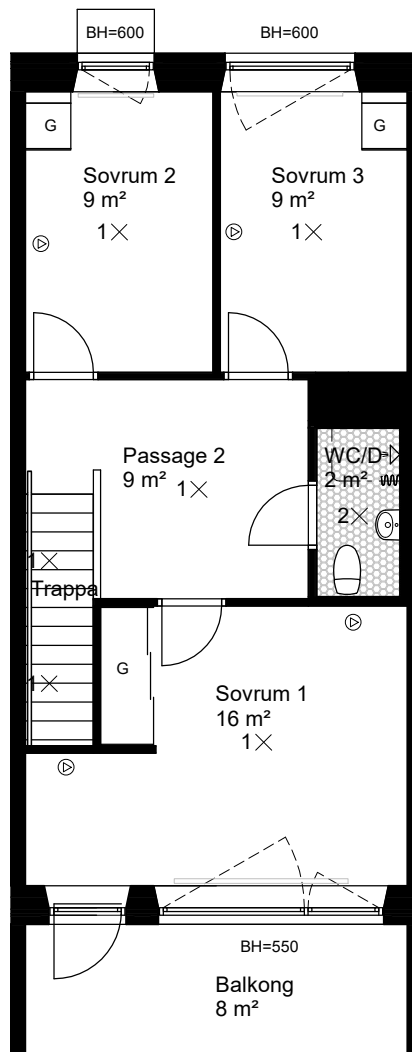

ÖVRE PLAN 52 KVM