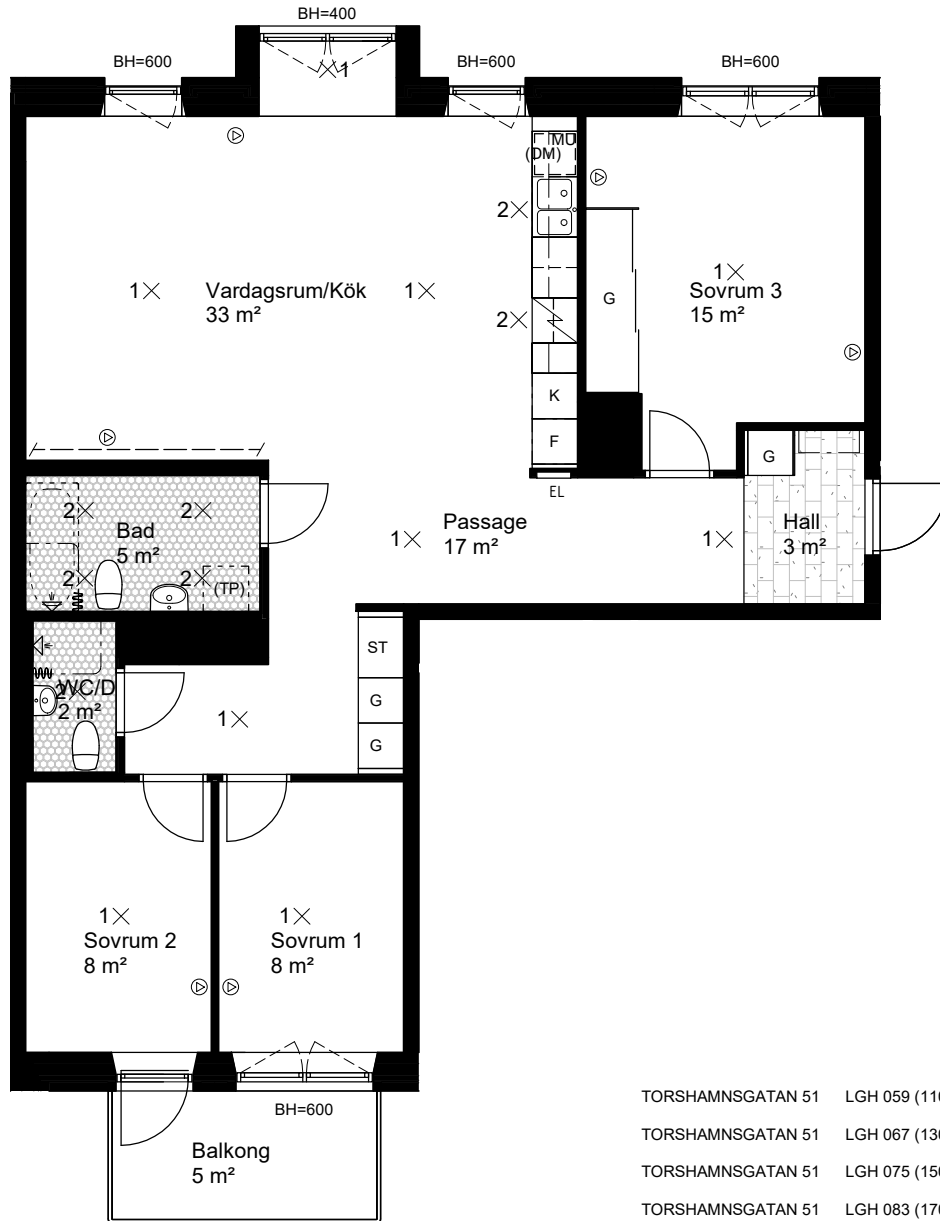

4 ROK 100 KVM