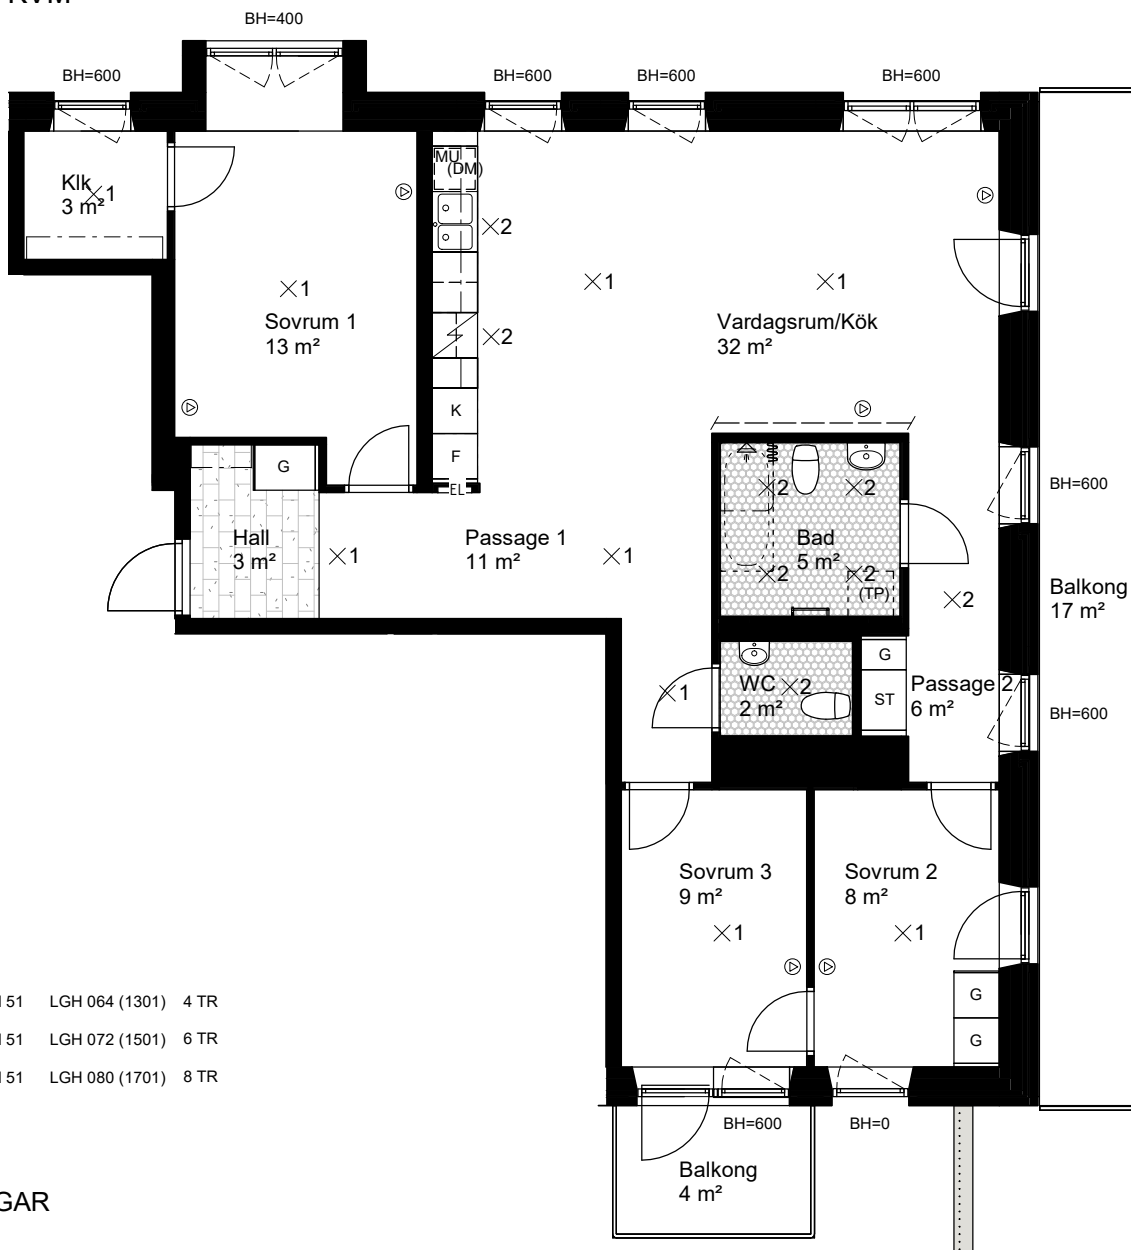

4 ROK 102 KVM