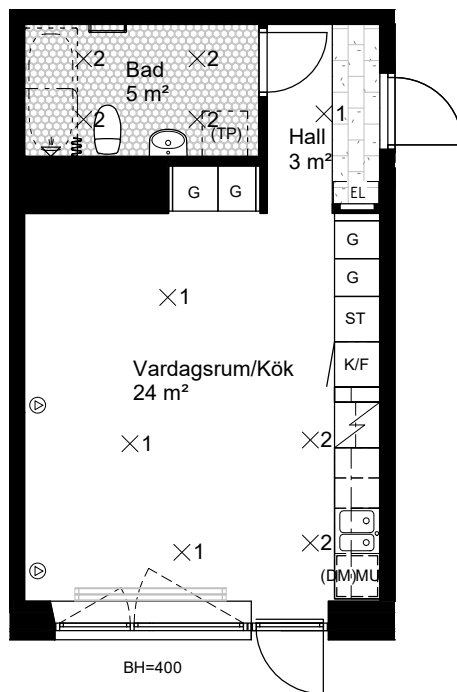

## FÖRKLARINGAR

GENERELLT:  
DET ÄR EJ TILLÅTET ATT BORRA I VÅTRUM OCH FASAD.  
DUSCHBLANDARE OCH BADKARSPIP PLACERAD 900 mm ÖFG.  
DUSCHPLATS UTRUSTAD MED DRAPERISKENA.  
ELUTTAG FINNS PÅ BALKONG.

G	GARDEROB		NATURSTEN
L	LINNESKÅP		KLINKER
ST	STÄDSKÅP		EL/IT INFÄLLD EL/IT CENTRAL
K	KYL		KAPPHYLLA
F	FRYS		BELYSNINGUTTAG
K/F	KOMB. KYL/FRYS		BELYSNINGSARMATUR
	SPIS		HANDDUKSTORK
(DM)	FÖRBERETT FÖR DISKMASKIN 450 mm		FÖRSTÄRKT VÄGG FÖR VÄGGTV
MU	FÖRBERETT FÖR MICRO		MULTIMEDIAUTTAG
TM	FÖRBERETT FÖR TVÄTTMASKIN	RH	RUMSHÖJD 2,55m OM EJ ANNAT ANGES
TT	FÖRBERETT FÖR TORKTUMLARE	BH	BRÖSTNINGSHÖJD 600mm OM EJ ANNAT ANGES
TP	FÖRBERETT FÖR TVÄTTPELARE		

## FÖRKLARINGAR

GENERELLT:  
 DET ÄR EJ TILLÅTET ATT BORRA I VÅTRUM OCH FASAD.  
 DUSCHBLANDARE OCH BADKARSPIP PLACERAD 900 mm ÖFG.  
 DUSCHPLATS UTRUSTAD MED DRAPERISKENA.  
 ELUTTAG FINNS PÅ BALKONG.