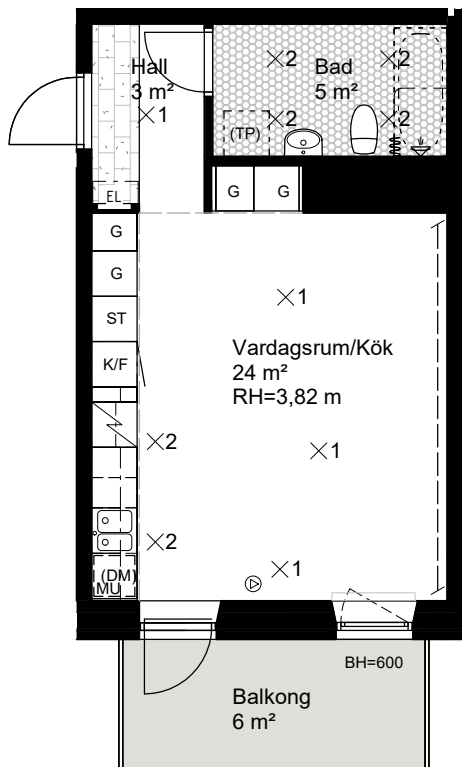

FÖRKLARINGAR

GENERELLT:
DET ÄR EJ TILLÅTET ATT BORRA I VÅTRUM OCH FASAD.
DUSCHBLANDARE OCH BADKARSPIP PLACERAD 900 mm ÖFG.
DUSCHPLATS UTRUSTAD MED DRAPERISKENA.
ELUTTAG FINNS PÅ BALKONG.

G	GARDEROB		NATURSTEN
L	LINNESKÅP		KLINKER
ST	STÄDSKÅP		EL/IT INFÄLLD EL/IT CENTRAL
K	KYL		KAPPHYLLA
F	FRYS		×1 BELYSNINGUTTAG
K/F	KOMB. KYL/FRYS		×2 BELYSNINGSARMATUR
	SPIS		HANDDUKSTORK
(DM)	FÖRBERETT FÖR DISKMASKIN		TV FÖRSTÄRKT VÄGG FÖR VÄGGTV
MU	FÖRBERETT FÖR MICRO		MULTIMEDIAUTTAG
TM	FÖRBERETT FÖR TVÄTTMASKIN	RH	RUMSHÖJD 2,55m OM EJ ANNAT ANGES
TT	FÖRBERETT FÖR TORKTUMLARE	BH	BRÖSTNINGSHÖJD 600mm OM EJ ANNAT ANGES
TP	FÖRBERETT FÖR TVÄTTPELARE		

SITUATION

0 5m

1:100