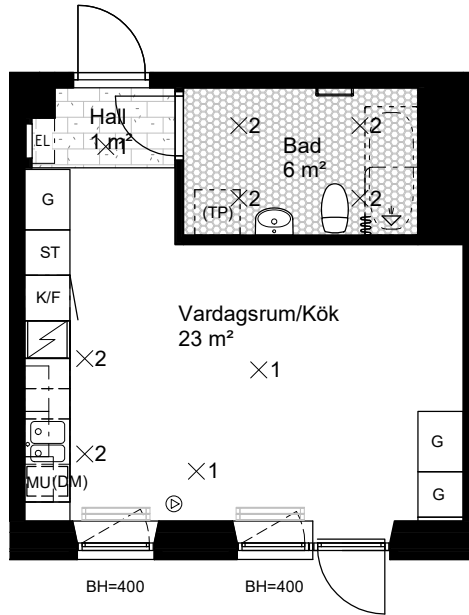

FÖRKLARINGAR

GENERELLT:
DET ÄR EJ TILLÅTET ATT BORRA I VÅTRUM OCH FASAD.
DUSCHBLANDARE OCH BADKARSPIP PLACERAD 900 mm ÖFG.
DUSCHPLATS UTRUSTAD MED DRAPERISKENA.
ELUTTAG FINNS PÅ BALKONG.

G	GARDEROB		NATURSTEN
L	LINNESKÅP		KLINKER
ST	STÄDSKÅP		EL/IT INFÄLLD EL/IT CENTRAL
K	KYL		KAPPHYLLA
F	FRYS		BELYSNINGUTTAG
K/F	KOMB. KYL/FRYS		BELYSNINGSARMATUR
	SPIS		HANDDUKSTORK
(DM)	FÖRBERETT FÖR DISKMASKIN 450 mm		FÖRSTÄRKT VÄGG FÖR VÄGGTV
MU	FÖRBERETT FÖR MICRO		MULTIMEDIAUTTAG
TM	FÖRBERETT FÖR TVÄTTMASKIN	RH	RUMSHÖJD 2,55m OM EJ ANNAT ANGES
TT	FÖRBERETT FÖR TORKTUMLARE	BH	BRÖSTNINGSHÖJD 600mm OM EJ ANNAT ANGES
TP	FÖRBERETT FÖR TVÄTTPELARE		

SITUATION

0 5m

1:100