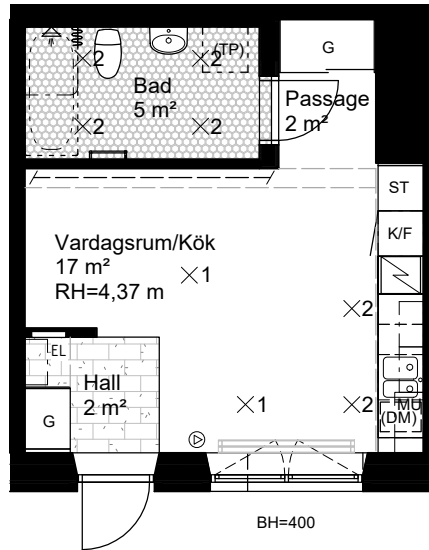

1 ROK 29 KVM

TORSHAMNSGATAN 61 LGH 001 (1001) GÅRDSPLAN

TORSHAMNSGATAN 61 LGH 003 (1003) GÅRDSPLAN

## FÖRKLARINGAR

GENERELLT:  
DET ÄR EJ TILLÅTET ATT BORRA I VÅTRUM OCH FASAD.  
DUSCHBLANDARE OCH BADKARSPIP PLACERAD 900 mm ÖFG.  
DUSCHPLATS UTRUSTAD MED DRAPERISKENA.  
ELUTTAG FINNS PÅ BALKONG.

G	GARDEROB		NATURSTEN
L	LINNESKÅP		KLINKER
ST	STÄDSKÅP		EL/IT INFÄLLD EL/IT CENTRAL
K	KYL		KAPPHYLLA
F	FRYS		BELYSNINGUTTAG
K/F	KOMB. KYL/FRYS		BELYSNINGSARMATUR
	SPIS		HANDDUKSTORK
(DM)	FÖRBERETT FÖR DISKMASKIN 450 mm		FÖRSTÄRKT VÄGG FÖR VÄGGTV
MU	FÖRBERETT FÖR MICRO		MULTIMEDIAUTTAG
TM	FÖRBERETT FÖR TVÄTTMASKIN	RH	RUMSHÖJD 2,55m OM EJ ANNAT ANGES
TT	FÖRBERETT FÖR TORKTUMLARE	BH	BRÖSTNINGSHÖJD 600mm OM EJ ANNAT ANGES
TP	FÖRBERETT FÖR TVÄTTPELARE		

## FÖRKLARINGAR

GENERELLT:  
DET ÄR EJ TILLÅTET ATT BORRA I VÅTRUM OCH FASAD.  
DUSCHBLANDARE OCH BADKARSPIP PLACERAD 900 mm ÖFG.  
DUSCHPLATS UTRUSTAD MED DRAPERISKENA.  
ELUTTAG FINNS PÅ BALKONG.

G	GARDEROB		NATURSTEN
L	LINNESKÅP		KLINKER
ST	STÄDSKÅP		EL/IT INFÄLLD EL/IT CENTRAL
K	KYL		KAPPHYLLA
F	FRYS		×1 BELYSNINGUTTAG
K/F	KOMB. KYL/FRYS		×2 BELYSNINGSARMATUR
	SPIS		HANDDUKSTORK
(DM)	FÖRBERETT FÖR DISKMASKIN 450 mm		TV FÖRSTÄRKT VÄGG FÖR VÄGGTV
MU	FÖRBERETT FÖR MICRO		MULTIMEDIAUTTAG
TM	FÖRBERETT FÖR TVÄTTMASKIN	RH	RUMSHÖJD 2,55m OM EJ ANNAT ANGES
TT	FÖRBERETT FÖR TORKTUMLARE	BH	BRÖSTNINGSHÖJD 600mm OM EJ ANNAT ANGES
TP	FÖRBERETT FÖR TVÄTTPELARE		