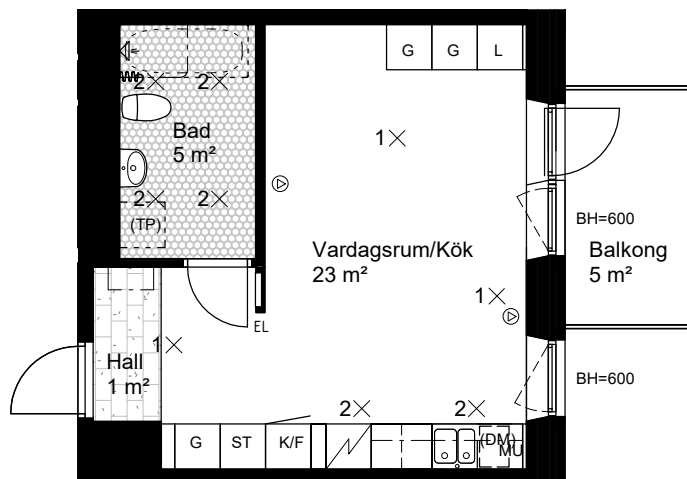

## FÖRKLARINGAR

GENERELLT:  
 DET ÄR EJ TILLÅTET ATT BORRA I VÅTRUM OCH FASAD.  
 DUSCHBLANDARE OCH BADKARSPIP PLACERAD 900 mm ÖFG.  
 DUSCHPLATS UTRUSTAD MED DRAPERISKENA.  
 ELUTTAG FINNS PÅ BALKONG.

## FÖRKLARINGAR

GENERELLT:  
DET ÄR EJ TILLÅTET ATT BORRA I VÅTRUM OCH FASAD.  
DUSCHBLANDARE OCH BADKARSPIP PLACERAD 900 mm ÖFG.  
DUSCHPLATS UTRUSTAD MED DRAPERISKENA.  
ELUTTAG FINNS PÅ BALKONG.

G	GARDEROB		NATURSTEN
L	LINNESKÅP		KLINKER
ST	STÄDSKÅP		EL/IT INFÄLLD EL/IT CENTRAL
K	KYL		KAPPHYLLA
F	FRYS		1 BELYSNINGUTTAG
K/F	KOMB. KYL/FRYS		2 BELYSNINGSARMATUR
	SPIS		HANDDUKSTORK
(DM)	FÖRBERETT FÖR DISKMASKIN 450 mm		FÖRSTÄRKT VÄGG FÖR VÄGGTV
MU	FÖRBERETT FÖR MICRO		MULTIMEDIAUTTAG
TM	FÖRBERETT FÖR TVÄTTMASKIN	RH	RUMSHÖJD 2,55m OM EJ ANNAT ANGES
TT	FÖRBERETT FÖR TORKTUMLARE	BH	BRÖSTNINGSHÖJD 600mm OM EJ ANNAT ANGES
TP	FÖRBERETT FÖR TVÄTTPELARE		