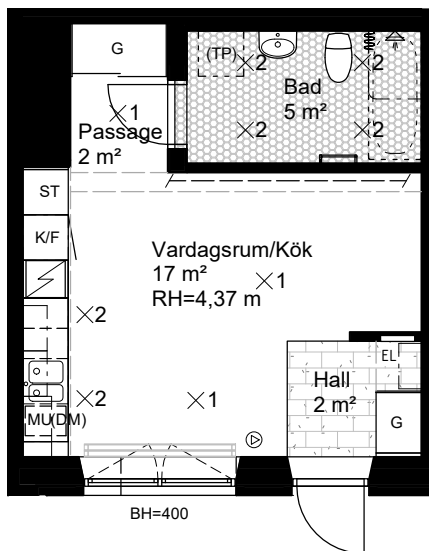

1 ROK 29 KVM

TORSHAMNSGATAN 61 LGH 001 (1001) GÅRDSPLAN

TORSHAMNSGATAN 61 LGH 003 (1003) GÅRDSPLAN

## FÖRKLARINGAR

GENERELLT:  
DET ÄR EJ TILLÅTET ATT BORRA I VÅTRUM OCH FASAD.  
DUSCHBLANDARE OCH BADKARSPIP PLACERAD 900 mm ÖFG.  
DUSCHPLATS UTRUSTAD MED DRAPERISKENA.  
ELUTTAG FINNS PÅ BALKONG.

G	GARDEROB		NATURSTEN
L	LINNESKÅP		KLINKER
ST	STÄDSKÅP		EL/IT INFÄLLD EL/IT CENTRAL
K	KYL		KAPPHYLLA
F	FRYS		BELYSNINGUTTAG
K/F	KOMB. KYL/FRYS		BELYSNINGSARMATUR
	SPIS		HANDDUKSTORK
(DM)	FÖRBERETT FÖR DISKMASKIN 450 mm		FÖRSTÄRKT VÄGG FÖR VÄGGTV
MU	FÖRBERETT FÖR MICRO		MULTIMEDIAUTTAG
TM	FÖRBERETT FÖR TVÄTTMASKIN	RH	RUMSHÖJD 2,55m OM EJ ANNAT ANGES
TT	FÖRBERETT FÖR TORKTUMLARE	BH	BRÖSTNINGSHÖJD 600mm OM EJ ANNAT ANGES
TP	FÖRBERETT FÖR TVÄTTPELARE		