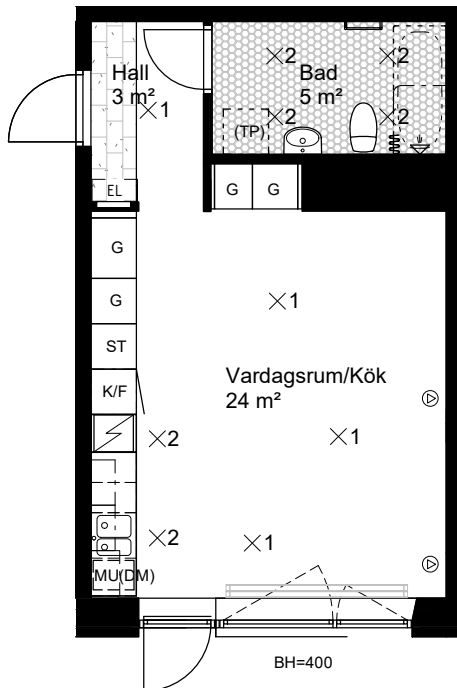

FÖRKLARINGAR

GENERELLT:
DET ÄR EJ TILLÅTET ATT BORRA I VÅTRUM OCH FASAD.
DUSCHBLANDARE OCH BADKARSPIP PLACERAD 900 mm ÖFG.
DUSCHPLATS UTRUSTAD MED DRAPERISKENA.
ELUTTAG FINNS PÅ BALKONG.

G	GARDEROB		NATURSTEN
L	LINNESKÅP		KLINKER
ST	STÄDSKÅP		EL/IT INFÄLLD EL/IT CENTRAL
K	KYL		KAPPHYLLA
F	FRYS		×1 BELYSNINGUTTAG
K/F	KOMB. KYL/FRYS		×2 BELYSNINGSARMATUR
	SPIS		HANDDUKSTORK
(DM)	FÖRBERETT FÖR DISKMASKIN 450 mm		TV FÖRSTÄRKT VÄGG FÖR VÄGGTV
MU	FÖRBERETT FÖR MICRO		MULTIMEDIAUTTAG
TM	FÖRBERETT FÖR TVÄTTMASKIN	RH	RUMSHÖJD 2,55m OM EJ ANNAT ANGES
TT	FÖRBERETT FÖR TORKTUMLARE	BH	BRÖSTNINGSHÖJD 600mm OM EJ ANNAT ANGES
TP	FÖRBERETT FÖR TVÄTTPELARE		

SITUATION

0 5m

1:100