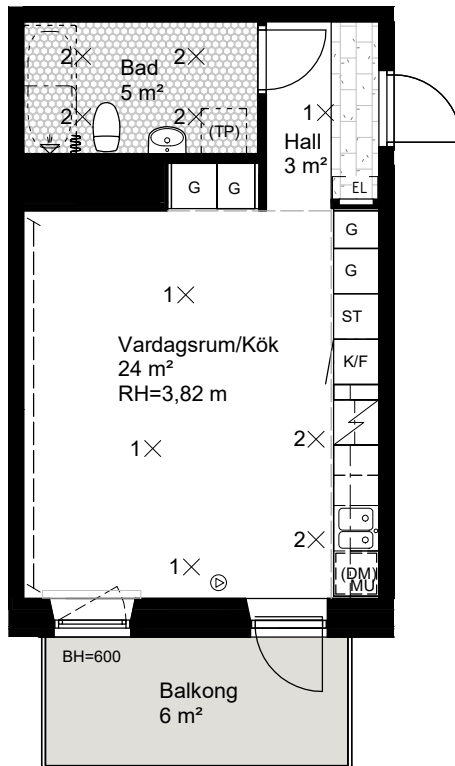

FÖRKLARINGAR

GENERELLT:
DET ÄR EJ TILLÅTET ATT BORRA I VÅTRUM OCH FASAD.
DUSCHBLANDARE OCH BADKARSPIP PLACERAD 900 mm ÖFG.
DUSCHPLATS UTRUSTAD MED DRAPERISKENA.
ELUTTAG FINNS PÅ BALKONG.

G GARDEROB

L LINNESKÅP

ST STÄDSKÅP

K KYL

F FRY

K/F KOMB. KYL/FRYS

SPIS

(DM) FÖRBERETT FÖR DISKMASKIN

MU FÖRBERETT FÖR MICRO

TM FÖRBERETT FÖR TVÄTTMASKIN

TT FÖRBERETT FÖR TORKTUMLARE

TP FÖRBERETT FÖR TVÄTTPELARE

NATURSTEN

KLINKER

EL/IT INFÄLLD EL/IT CENTRAL

KAPPHYLLA

1x BELYSNINGUTTAG

2x BELYSNINGSARMATUR

HANDDUKSTORK

TV FÖRSTÄRKT VÄGG FÖR VÄGGTV

MULTIMEDIAUTTAG

RH RUMSHÖJD 2,55m

OM EJ ANNAT ANGES

BH BRÖSTNINGSHÖJD 600mm

OM EJ ANNAT ANGES

SITUATION

0 5m

1:100