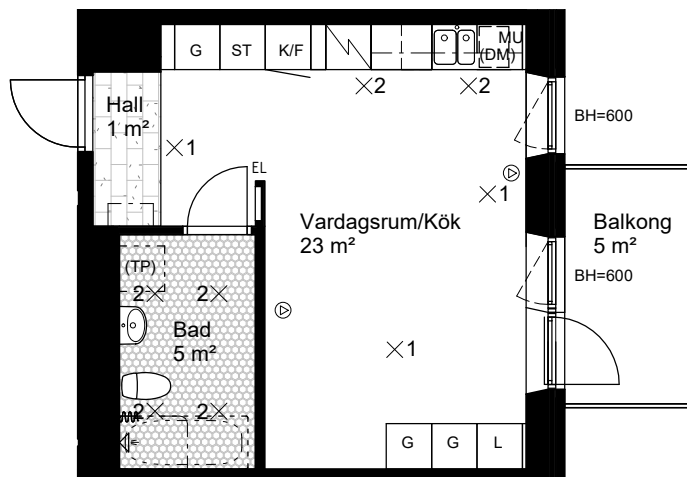

## FÖRKLARINGAR

GENERELLT:  
 DET ÄR EJ TILLÅTET ATT BORRA I VÅTRUM OCH FASAD.  
 DUSCHBLANDARE OCH BADKARSPIP PLACERAD 900 mm ÖFG.  
 DUSCHPLATS UTRUSTAD MED DRAPERISKENA.  
 ELUTTAG FINNS PÅ BALKONG.

## FÖRKLARINGAR

GENERELLT:  
DET ÄR EJ TILLÅTET ATT BORRA I VÅTRUM OCH FASAD.  
DUSCHBLANDARE OCH BADKARSPIP PLACERAD 900 mm ÖFG.  
DUSCHPLATS UTRUSTAD MED DRAPERISKENA.  
ELUTTAG FINNS PÅ BALKONG.

G	GARDEROB		NATURSTEN
L	LINNESKÅP		KLINKER
ST	STÄDSKÅP		EL/IT INFÄLLD EL/IT CENTRAL
K	KYL		KAPPHYLLA
F	FRYS		1 BELYSNINGUTTAG
K/F	KOMB. KYL/FRYS		2 BELYSNINGSARMATUR
	SPIS		HANDDUKSTORK
(DM)	FÖRBERETT FÖR DISKMASKIN 450 mm		FÖRSTÄRKT VÄGG FÖR VÄGGTV
MU	FÖRBERETT FÖR MICRO		MULTIMEDIAUTTAG
TM	FÖRBERETT FÖR TVÄTTMASKIN	RH	RUMSHÖJD 2,55m OM EJ ANNAT ANGES
TT	FÖRBERETT FÖR TORKTUMLARE	BH	BRÖSTNINGSHÖJD 600mm OM EJ ANNAT ANGES
TP	FÖRBERETT FÖR TVÄTTPELARE		

## FÖRKLARINGAR

GENERELLT:  
DET ÄR EJ TILLÅTET ATT BORRA I VÅTRUM OCH FASAD.  
DUSCHBLANDARE OCH BADKARSPIP PLACERAD 900 mm ÖFG.  
DUSCHPLATS UTRUSTAD MED DRAPERISKENA.  
ELUTTAG FINNS PÅ BALKONG.

G	GARDEROB		NATURSTEN
L	LINNESKÅP		KLINKER
ST	STÄDSKÅP		EL/IT INFÄLLD EL/IT CENTRAL
K	KYL		KAPPHYLLA
F	FRYS		×1 BELYSNINGUTTAG
K/F	KOMB. KYL/FRYS		×2 BELYSNINGSARMATUR
	SPIS		HANDDUKSTORK
(DM)	FÖRBERETT FÖR DISKMASKIN 450 mm		TV FÖRSTÄRKT VÄGG FÖR VÄGGTV
MU	FÖRBERETT FÖR MICRO		MULTIMEDIAUTTAG
TM	FÖRBERETT FÖR TVÄTTMASKIN	RH	RUMSHÖJD 2,55m OM EJ ANNAT ANGES
TT	FÖRBERETT FÖR TORKTUMLARE	BH	BRÖSTNINGSHÖJD 600mm OM EJ ANNAT ANGES
TP	FÖRBERETT FÖR TVÄTTPELARE		