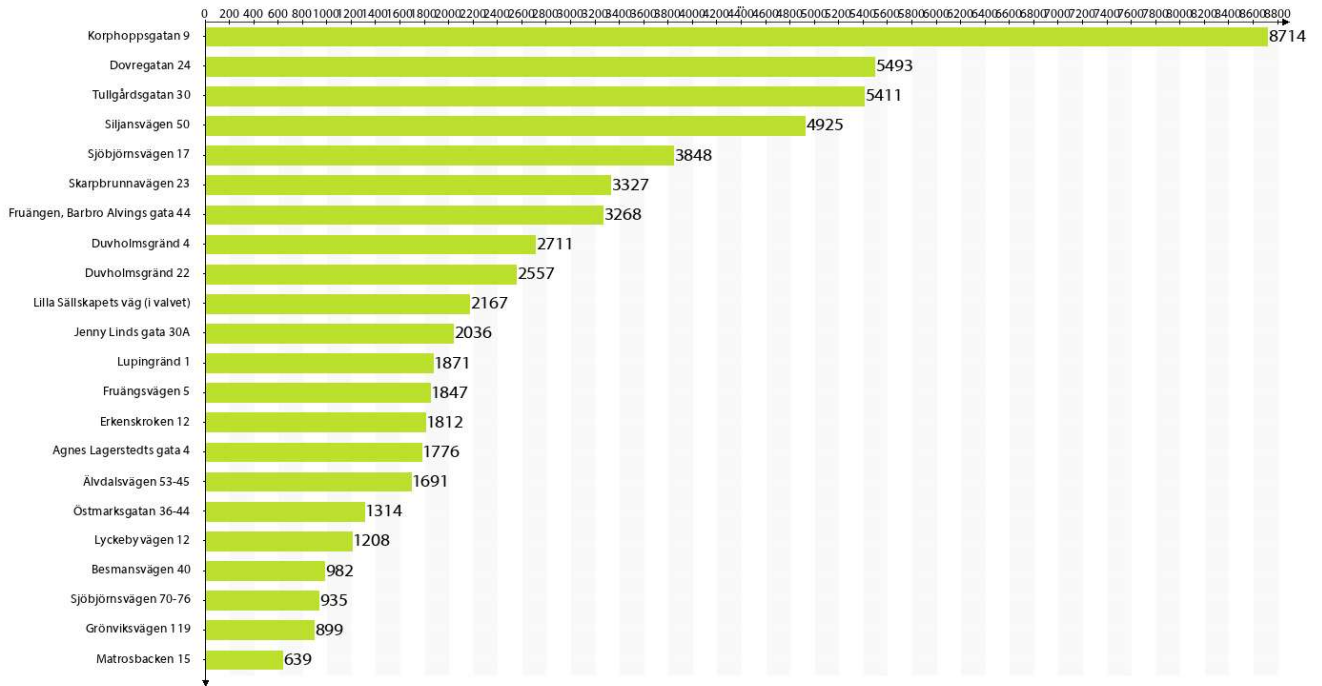

SKB
2025-01-01 - 2025-12-31

Antal kg

totalvikt: 59 431 kg

(graf nr : 1 av 1)

Sammanställning 2025-01-01 - 2025-12-31

SKB

[visa antal säckar och kg](#) [visa enbart antal kg](#)

Ställplats	Kg
Korphoppsgatan 9	8714 kg
Dovregatan 24	5493 kg
Tullgårdsgatan 30	5411 kg
Siljansvägen 50	4925 kg
Sjöbjörnsvägen 17	3848 kg
Skarpbrunnsvägen 23	3327 kg
Fruängen, Barbro Alvings gata 44	3268 kg
Duvholmsgränd 4	2711 kg
Duvholmsgränd 22	2557 kg
Lilla Sällskapetets väg (i valvet)	2167 kg
Jenny Linds gata 30A	2036 kg
Lupingränd 1	1871 kg
Fruängsvägen 5	1847 kg
Erkens Kroken 12	1812 kg
Agnes Lagerstedts gata 4	1776 kg
Älvdalsvägen 53-45	1691 kg
Östmarksgatan 36-44	1314 kg
Lyckebyvägen 12	1208 kg
Besmansvägen 40	982 kg
Sjöbjörnsvägen 70-76	935 kg
Grönviksvägen 119	899 kg
Matrosbacken 15	639 kg
Totaler perioden	59431 kg

Sammanställning jämförelseperiod 2024-01-01 - 2024-12-31

SKB

Ställplats	Kg
Korphoppsgatan 9	14350 kg
Lyckebyvägen 12	1977 kg
Jenny Linds gata 30A	2486 kg
Siljansvägen 50	5849 kg
Agnes Lagerstedts gata 4	1942 kg
Dovregatan 24	7105 kg
Skarpbrunnsvägen 23	4843 kg
Sjöbjörnsvägen 17	3836 kg
Duvholmsgränd 22	3031 kg
Erkens Kroken 12	1693 kg

Ställplats	Kg
Lilla Sällskapetets väg (i valvet)	2605 kg
Fruängen, Barbro Alvings gata 44	2451 kg
Fruängsvägen 5	1859 kg
Duvholmsgränd 4	1338 kg
Älvdalsvägen 53-45	1475 kg
Lupingränd 1	2400 kg
Sjöbjörnsvägen 70-76	971 kg
Östmarksgatan 36-44	924 kg
Grönviksvägen 119	1008 kg
Besmansvägen 40	1072 kg
Matrosbacken 15	734 kg
Totaler jämförelseperioden	63949 kg