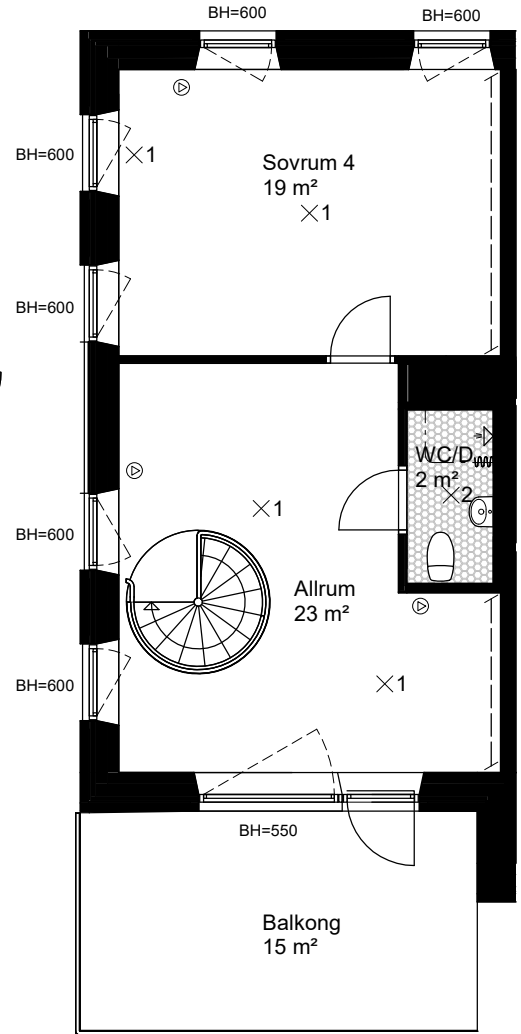

6 ROK 147 KVM

KISTAÄNGSGATAN 6 LGH 143 (1202) 2-3 TR

NEDRE PLAN 101 KVM

ÖVRE PLAN 46 KVM

FÖRKLARINGAR

GENERELLT:
DET ÄR EJ TILLÅTET ATT BORRA I VÅTRUM OCH FASAD.
DUSCHBLANDARE OCH BADKARSPIP PLACERAD 900 mm ÖFG.
DUSCHPLATS UTRUSTAD MED DRAPERISKENA.
ELUTTAG FINNS PÅ BALKONG.

G	GARDEROB	NATURSTEN
L	LINNESKÅP	KLINKER
ST	STÄDSKÅP	EL/IT INFÄLLD EL/IT CENTRAL
K	KYL	KAPPHYLLA
F	FRYS	×1 BELYSNINGUTTAG
K/F	KOMB. KYL/FRYS	×2 BELYSNINGSARMATUR
SPIS		HANDUKSTORK
(DM)	FÖRBERETT FÖR DISKMASKIN	TV FÖRSTÄRKT VÄGG FÖR VÄGGTV
MU	FÖRBERETT FÖR MICRO	Ⓜ MULTIMEDIAUTTAG
TM	FÖRBERETT FÖR TVÄTTMASKIN	RH RUMSHÖJD 2,55m OM EJ ANNAT ANGES
TT	FÖRBERETT FÖR TORKTUMLARE	BH BRÖSTNINGSHÖJD 600mm OM EJ ANNAT ANGES
TP	FÖRBERETT FÖR TVÄTTPELARE	

SITUATION

1:100

7 ROK 147 KVM ETAGELÄGENHET

KISTAÄNGSGATAN 4 LGH 134 (1201) 2-3 TR

BH=600 BH=600 BH=600 BH=600

NEDRE PLAN 101 KVM

BH=600 BH=600

ÖVRE PLAN 46 KVM

FÖRKLARINGAR

GENERELLT:
DET ÄR EJ TILLÅTET ATT BORRA I VÅTRUM OCH FASAD.
DUSCHBLANDARE OCH BADKARSPIP PLACERAD 900 mm ÖFG.
DUSCHPLATS UTRUSTAD MED DRAPERISKENA.
ELUTTAG FINNS PÅ BALKONG.

G	GARDEROB	NATURSTEN
L	LINNESKÅP	KLINKER
ST	STÄDSKÅP	EL/IT INFÄLLD EL/IT CENTRAL
K	KYL	KAPPHYLLA
F	FRYS	1× BELYSNINGUTTAG
K/F	KOMB. KYL/FRYS	2× BELYSNINGSARMATUR
SPIS		HANDUKSTORK
(DM)	FÖRBERETT FÖR DISKMASKIN	FÖRSTÄRKT VÄGG FÖR VÄGGTV
MU	FÖRBERETT FÖR MICRO	MULTIMEDIAUTTAG
TM	FÖRBERETT FÖR TVÄTTMASKIN	RH RUMSHÖJD 2,55m OM EJ ANNAT ANGES
TT	FÖRBERETT FÖR TORKTUMLARE	BH BRÖSTNINGSHÖJD 600mm OM EJ ANNAT ANGES
TP	FÖRBERETT FÖR TVÄTTPELARE	