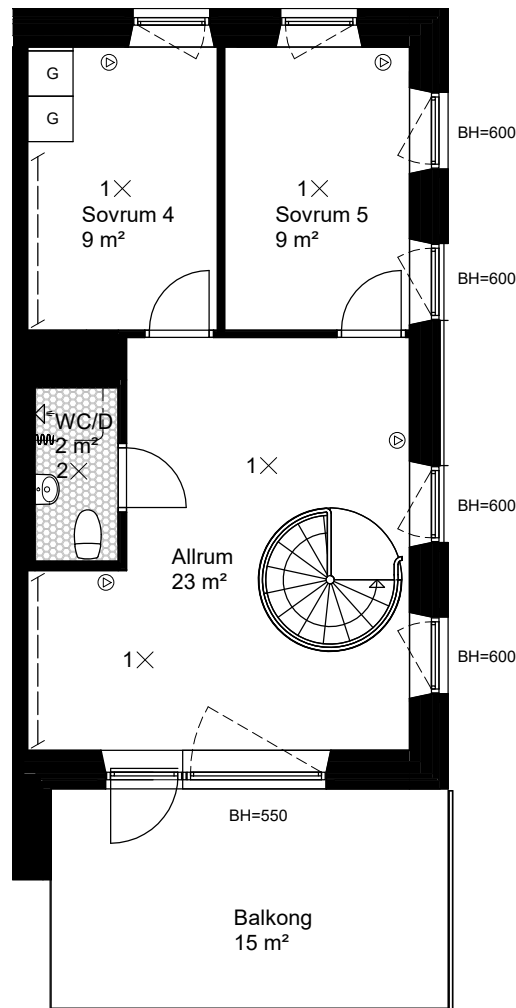

6 ROK 147 KVM

KISTAÄNGSGATAN 6 LGH 143 (1202) 2-3 TR

NEDRE PLAN 101 KVM

ÖVRE PLAN 46 KVM

FÖRKLARINGAR

GENERELLT:
DET ÄR EJ TILLÅTET ATT BORRA I VÅTRUM OCH FASAD.
DUSCHBLANDARE OCH BADKARSPIP PLACERAD 900 mm ÖFG.
DUSCHPLATS UTRUSTAD MED DRAPERISKENA.
ELUTTAG FINNS PÅ BALKONG.

G	GARDEROB	NATURSTEN
L	LINNESKÅP	KLINKER
ST	STÄDSKÅP	EL/IT INFÄLLD EL/IT CENTRAL
K	KYL	KAPPHYLLA
F	FRYS	×1 BELYSNINGUTTAG
K/F	KOMB. KYL/FRYS	×2 BELYSNINGSARMATUR
SPIS		HANDUKSTORK
(DM)	FÖRBERETT FÖR DISKMASKIN	TV FÖRSTÄRKT VÄGG FÖR VÄGGTV
MU	FÖRBERETT FÖR MICRO	Ⓜ MULTIMEDIAUTTAG
TM	FÖRBERETT FÖR TVÄTTMASKIN	RH RUMSHÖJD 2,55m OM EJ ANNAT ANGES
TT	FÖRBERETT FÖR TORKTUMLARE	BH BRÖSTNINGSHÖJD 600mm OM EJ ANNAT ANGES
TP	FÖRBERETT FÖR TVÄTTPELARE	

SITUATION

1:100

7 ROK 147 KVM ETAGELÄGENHET

KISTAÄNGSGATAN 4 LGH 134 (1201) 2-3 TR

BH=600 BH=600 BH=600 BH=600

NEDRE PLAN 101 KVM

BH=600 BH=600

ÖVRE PLAN 46 KVM

FÖRKLARINGAR

GENERELLT:
DET ÄR EJ TILLÅTET ATT BORRA I VÅTRUM OCH FASAD.
DUSCHBLANDARE OCH BADKARSPIP PLACERAD 900 mm ÖFG.
DUSCHPLATS UTRUSTAD MED DRAPERISKENA.
ELUTTAG FINNS PÅ BALKONG.

G	GARDEROB	NATURSTEN
L	LINNESKÅP	KLINKER
ST	STÄDSKÅP	EL/IT INFÄLLD EL/IT CENTRAL
K	KYL	KAPPHYLLA
F	FRYS	1× BELYSNINGUTTAG
K/F	KOMB. KYL/FRYS	2× BELYSNINGSARMATUR
SPIS		HANDUKSTORK
(DM)	FÖRBERETT FÖR DISKMASKIN	FÖRSTÄRKT VÄGG FÖR VÄGGTV
MU	FÖRBERETT FÖR MICRO	MULTIMEDIAUTTAG
TM	FÖRBERETT FÖR TVÄTTMASKIN	RH RUMSHÖJD 2,55m OM EJ ANNAT ANGES
TT	FÖRBERETT FÖR TORKTUMLARE	BH BRÖSTNINGSHÖJD 600mm OM EJ ANNAT ANGES
TP	FÖRBERETT FÖR TVÄTTPELARE	