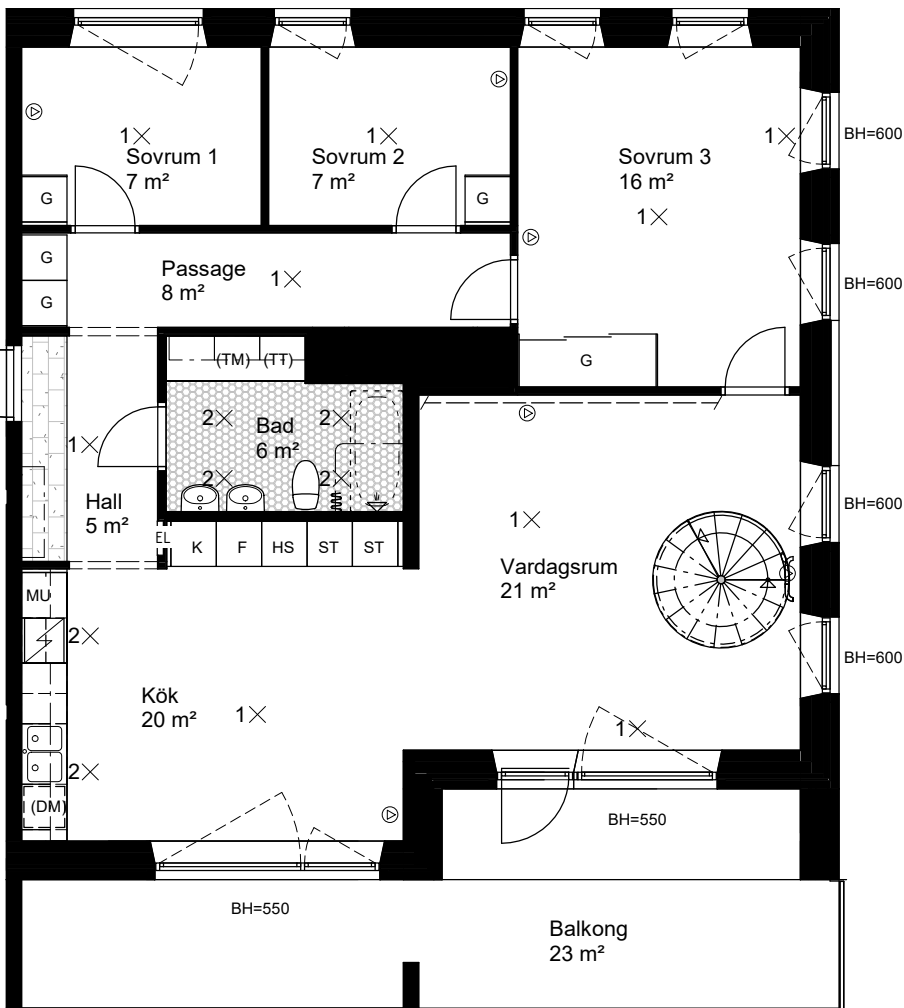

6 ROK 147 KVM

KISTAÄNGSGATAN 6 LGH 143 (1202) 2-3 TR

NEDRE PLAN 101 KVM

ÖVRE PLAN 46 KVM

FÖRKLARINGAR

GENERELLT:
DET ÄR EJ TILLÅTET ATT BORRA I VÅTRUM OCH FASAD.
DUSCHBLANDARE OCH BADKARSPIP PLACERAD 900 mm ÖFG.
DUSCHPLATS UTRUSTAD MED DRAPERISKENA.
ELUTTAG FINNS PÅ BALKONG.

SITUATION

1:100

7 ROK 147 KVM ETAGELÄGENHET

KISTAÄNGSGATAN 4 LGH 134 (1201) 2-3 TR

BH=600 BH=600 BH=600 BH=600

NEDRE PLAN 101 KVM

BH=600 BH=600

ÖVRE PLAN 46 KVM

FÖRKLARINGAR

GENERELLT:
DET ÄR EJ TILLÅTET ATT BORRA I VÅTRUM OCH FASAD.
DUSCHBLANDARE OCH BADKARSPIP PLACERAD 900 mm ÖFG.
DUSCHPLATS UTRUSTAD MED DRAPERISKENA.
ELUTTAG FINNS PÅ BALKONG.

G	GARDEROB	NATURSTEN
L	LINNESKÅP	KLINKER
ST	STÄDSKÅP	EL/IT INFÄLLD EL/IT CENTRAL
K	KYL	KAPPHYLLA
F	FRYS	1× BELYSNINGUTTAG
K/F	KOMB. KYL/FRYS	2× BELYSNINGSARMATUR
SPIS		HANDUKSTORK
(DM)	FÖRBERETT FÖR DISKMASKIN	FÖRSTÄRKT VÄGG FÖR VÄGGTV
MU	FÖRBERETT FÖR MICRO	MULTIMEDIAUTTAG
TM	FÖRBERETT FÖR TVÄTTMASKIN	RH RUMSHÖJD 2,55m OM EJ ANNAT ANGES
TT	FÖRBERETT FÖR TORKTUMLARE	BH BRÖSTNINGSHÖJD 600mm OM EJ ANNAT ANGES
TP	FÖRBERETT FÖR TVÄTTPELARE	