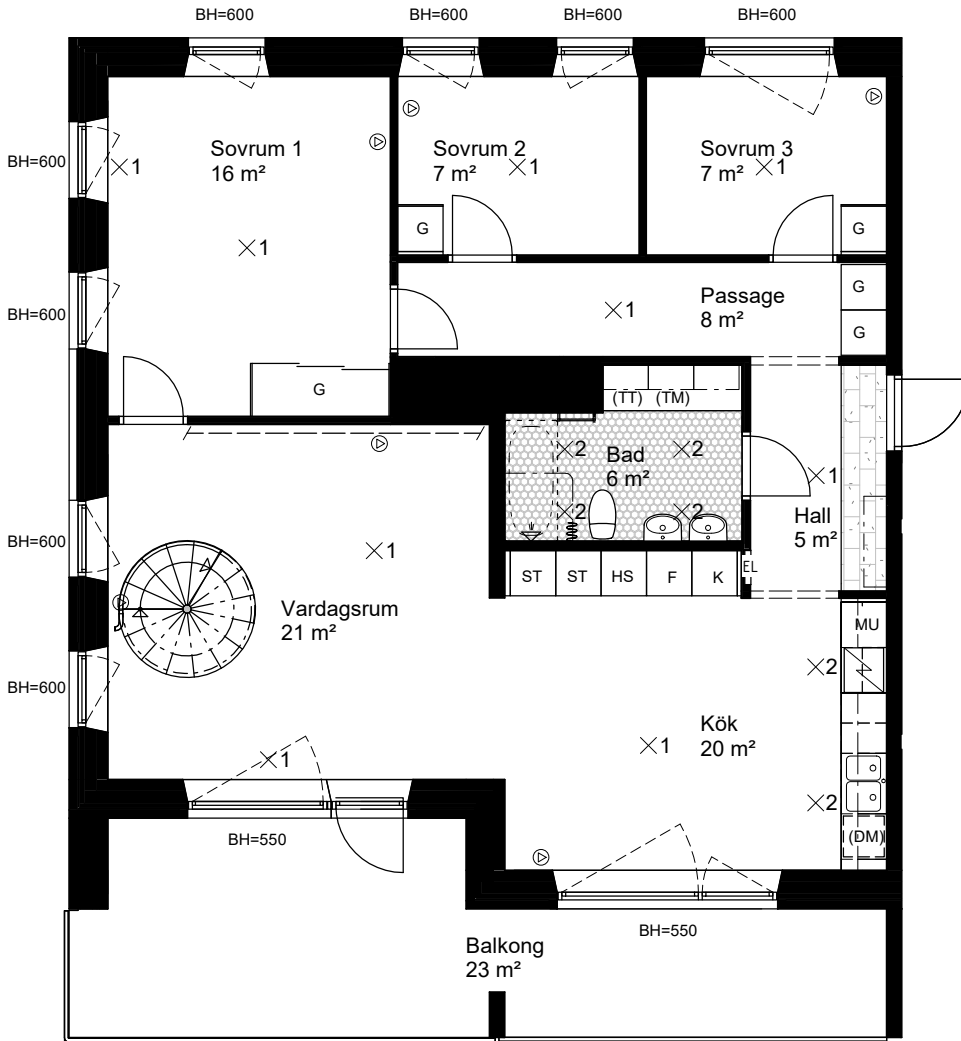

6 ROK 147 KVM

KISTAÄNGSGATAN 6 LGH 143 (1202) 2-3 TR

NEDRE PLAN 101 KVM

ÖVRE PLAN 46 KVM

FÖRKLARINGAR

GENERELLT:
DET ÄR EJ TILLÅTET ATT BORRA I VÅTRUM OCH FASAD.
DUSCHBLANDARE OCH BADKARSPIP PLACERAD 900 mm ÖFG.
DUSCHPLATS UTRUSTAD MED DRAPERISKENA.
ELUTTAG FINNS PÅ BALKONG.

G	GARDEROB	NATURSTEN
L	LINNESKÅP	KLINKER
ST	STÄDSKÅP	EL/IT INFÄLLD EL/IT CENTRAL
K	KYL	KAPPHYLLA
F	FRYS	×1 BELYSNINGUTTAG
K/F	KOMB. KYL/FRYS	×2 BELYSNINGSARMATUR
SPIS		HANDUKSTORK
(DM)	FÖRBERETT FÖR DISKMASKIN	TV FÖRSTÄRKT VÄGG FÖR VÄGGTV
MU	FÖRBERETT FÖR MICRO	Ⓜ MULTIMEDIAUTTAG
TM	FÖRBERETT FÖR TVÄTTMASKIN	RH RUMSHÖJD 2,55m OM EJ ANNAT ANGES
TT	FÖRBERETT FÖR TORKTUMLARE	BH BRÖSTNINGSHÖJD 600mm OM EJ ANNAT ANGES
TP	FÖRBERETT FÖR TVÄTTPELARE	

SITUATION

1:100

7 ROK 147 KVM ETAGELÄGENHET

KISTAÄNGSGATAN 4 LGH 134 (1201) 2-3 TR

BH=600 BH=600 BH=600 BH=600

NEDRE PLAN 101 KVM

BH=600 BH=600

ÖVRE PLAN 46 KVM

FÖRKLARINGAR

GENERELLT:
DET ÄR EJ TILLÅTET ATT BORRA I VÅTRUM OCH FASAD.
DUSCHBLANDARE OCH BADKARSPIP PLACERAD 900 mm ÖFG.
DUSCHPLATS UTRUSTAD MED DRAPERISKENA.
ELUTTAG FINNS PÅ BALKONG.

G	GARDEROB	NATURSTEN
L	LINNESKÅP	KLINKER
ST	STÄDSKÅP	EL/IT INFÄLLD EL/IT CENTRAL
K	KYL	KAPPHYLLA
F	FRYS	1× BELYSNINGUTTAG
K/F	KOMB. KYL/FRYS	2× BELYSNINGSARMATUR
SPIS		HANDUKSTORK
(DM)	FÖRBERETT FÖR DISKMASKIN	FÖRSTÄRKT VÄGG FÖR VÄGGTV
MU	FÖRBERETT FÖR MICRO	MULTIMEDIAUTTAG
TM	FÖRBERETT FÖR TVÄTTMASKIN	RH RUMSHÖJD 2,55m OM EJ ANNAT ANGES
TT	FÖRBERETT FÖR TORKTUMLARE	BH BRÖSTNINGSHÖJD 600mm OM EJ ANNAT ANGES
TP	FÖRBERETT FÖR TVÄTTPELARE	