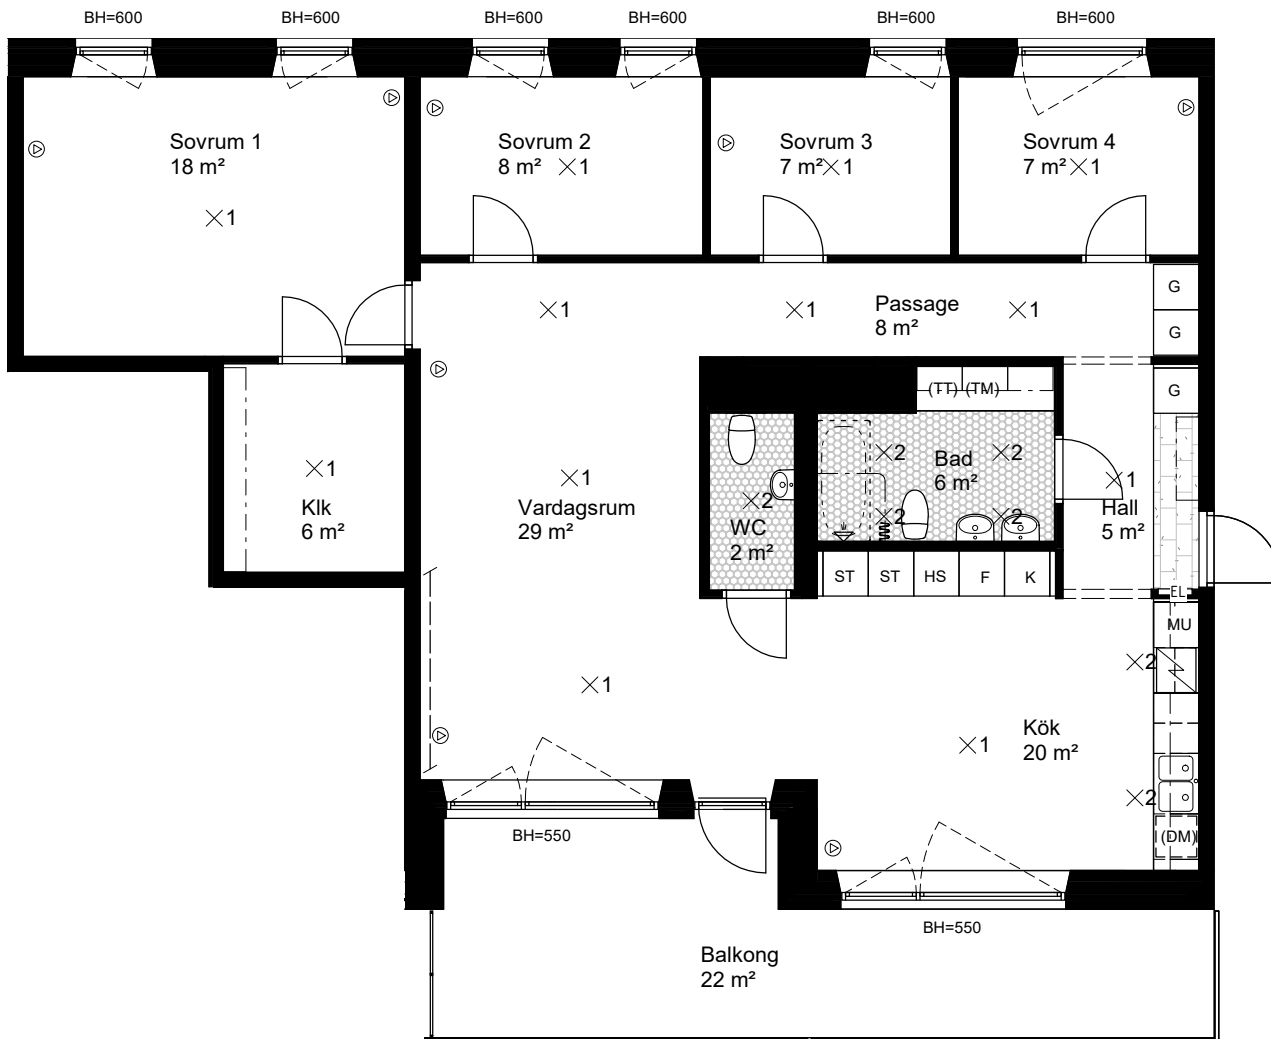

## FÖRKLARINGAR

GENERELLT:  
 DET ÄR EJ TILLÅTET ATT BORRA I VÅTRUM OCH FASAD.  
 DUSCHBLANDARE OCH BADKARSPIP PLACERAD 900 mm ÖFG.  
 DUSCHPLATS UTRUSTAD MED DRAPERISKENA.  
 ELUTTAG FINNS PÅ BALKONG.