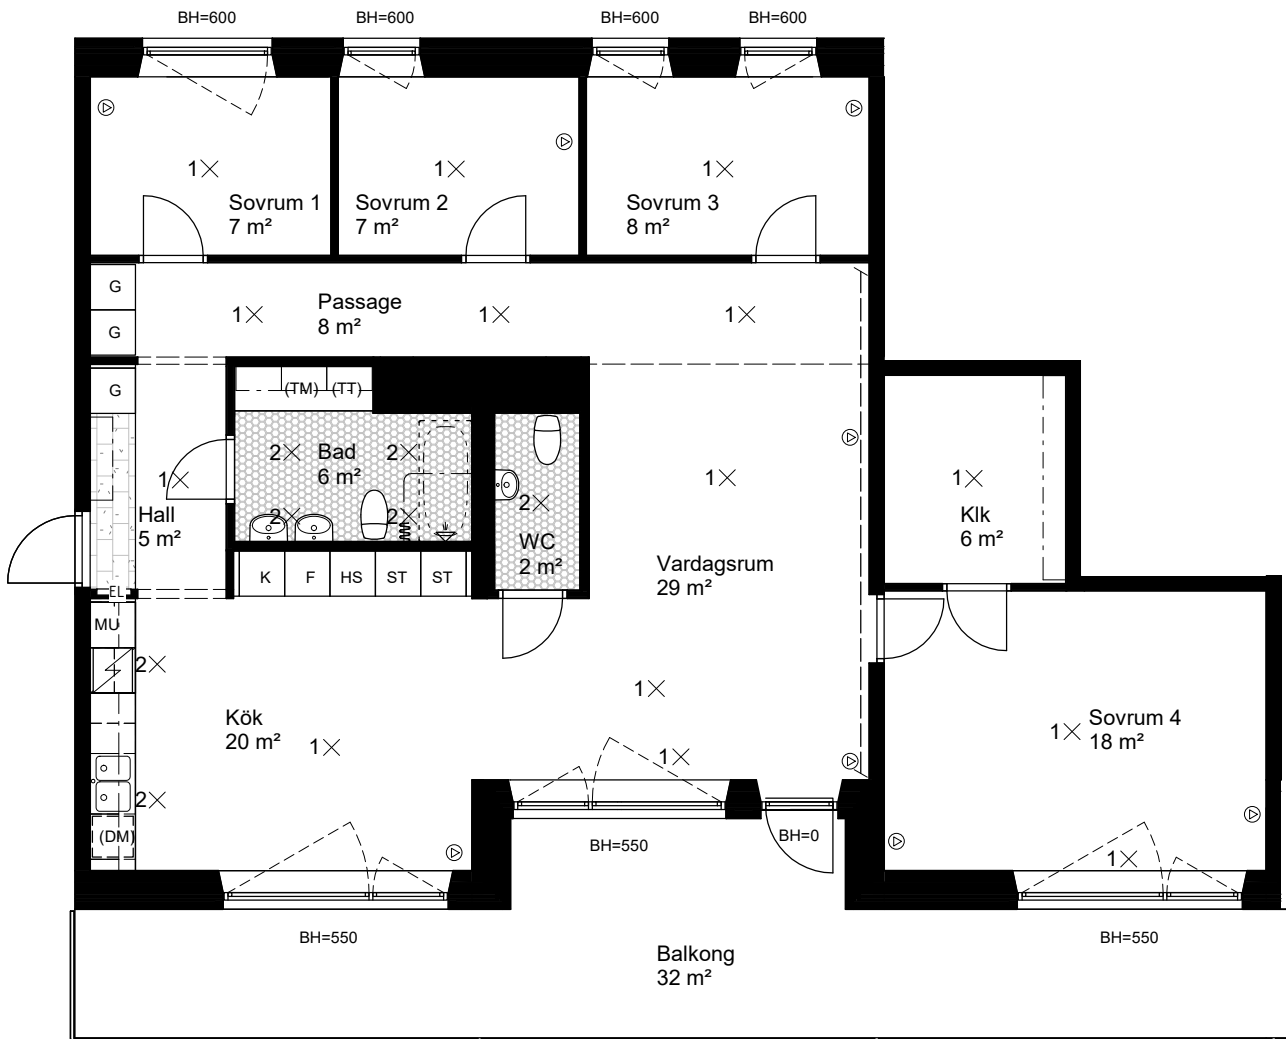

## FÖRKLARINGAR

GENERELLT:  
 DET ÄR EJ TILLÅTET ATT BORRA I VÅTRUM OCH FASAD.  
 DUSCHBLANDARE OCH BADKARSPIP PLACERAD 900 mm ÖFG.  
 DUSCHPLATS UTRUSTAD MED DRAPERISKENA.  
 ELUTTAG FINNS PÅ BALKONG.

### GENERELLT:

DET ÄR EJ TILLÅTET ATT BORRA I VÅTRUM OCH FASAD.  
 DUSCHBLANDARE OCH BADKARSPIP PLACERAD 900 mm ÖFG.  
 DUSCHPLATS UTRUSTAD MED DRAPERISKENA.  
 ELUTTAG FINNS PÅ BALKONG.

G GARDEROB

L LINNESKÅP