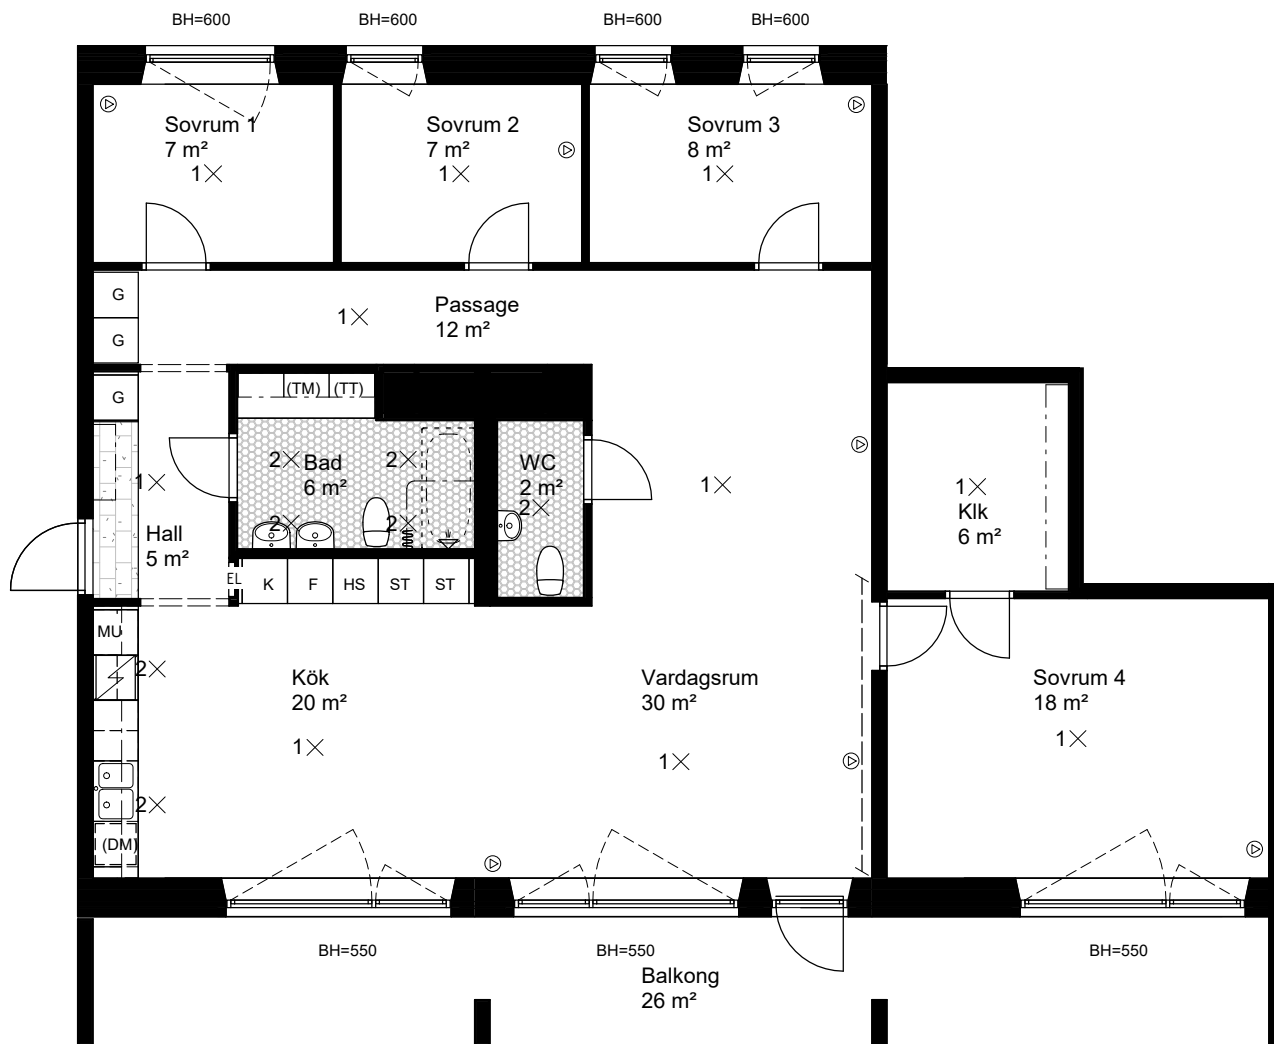

FÖRKLARINGAR

GENERELLT:

DET ÄR EJ TILLÅTET ATT BORRA I VÅTRUM OCH FASAD.
DUSCHBLANDARE OCH BADKARSPIP PLACERAD 900 mm ÖFG.
DUSCHPLATS UTRUSTAD MED DRAPERISKENA.
ELUTTAG FINNS PÅ BALKONG.

G GARDEROB

L LINNESKÅP

ST STÄDSKÅP

K KYL

F FRY

K/F KOMB. KYL/FRYS

SPIS

(DM) FÖRBERETT FÖR DISKMASKIN

MU FÖRBERETT FÖR MICRO

TM FÖRBERETT FÖR TVÄTTMASKIN

TT FÖRBERETT FÖR TORKTUMLARE

TP FÖRBERETT FÖR TVÄTTPELARE

NATURSTEN

KLINKER

EL/IT INFÄLLD EL/IT CENTRAL

KAPPHYLLA

1x BELYSNINGUTTAG

2x BELYSNINGSARMATUR

HANDDUKSTORK

TV FÖRSTÄRKT VÄGG FÖR VÄGGTV

MULTIMEDIAUTTAG

RH RUMSHÖJD 2,55m

OM EJ ANNAT ANGES

BH BRÖSTNINGSHÖJD 600mm

OM EJ ANNAT ANGES

SITUATION

0 5m

1:100