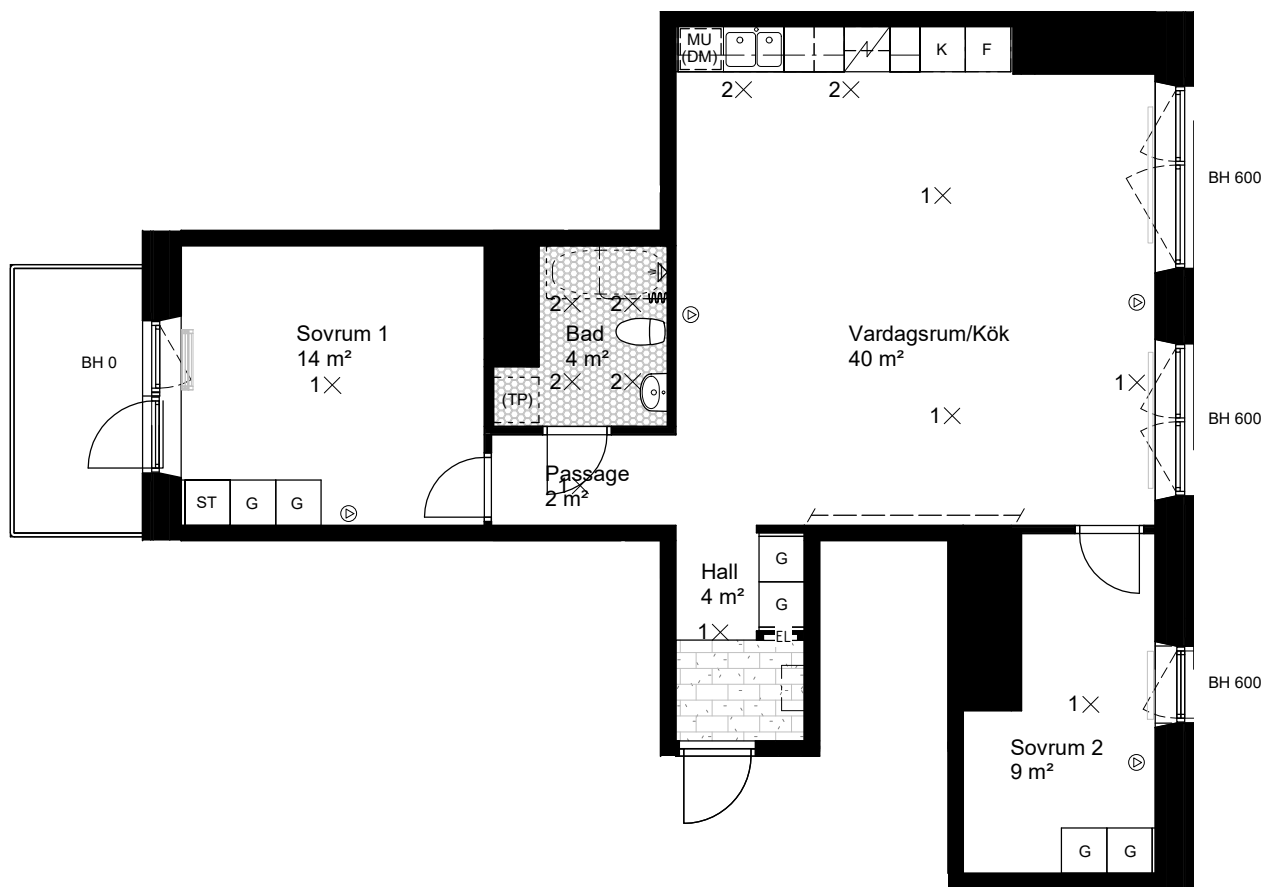

RH RUMSHÖJD 2,55m

OM EJ ANNAT ANGES

BH BRÖSTNINGSHÖJD 600mm

OM EJ ANNAT ANGES

SITUATION

0 5m

1:100

FÖRKLARINGAR

GENERELLT:
 DET ÄR EJ TILLÅTET ATT BORRA I VÅTRUM OCH FASAD.
 DUSCHBLANDARE OCH BADKARSPIP PLACERAD 900 mm ÖFG.
 DUSCHPLATS UTRUSTAD MED DRAPERISKENA.
 ELUTTAG FINNS PÅ BALKONG.

G	GARDEROB	NATURSTEN
L	LINNESKÅP	KLINKER
ST	STÄDSKÅP	EL/IT INFÄLLD EL/IT CENTRAL
K	KYL	KAPPHYLLA
F	FRYS	1 BELYSNINGUTTAG
K/F	KOMB. KYL/FRYS	2 BELYSNINGSARMATUR
SPIS		HANDDUKSTORK
(DM)	FÖRBERETT FÖR DISKMASKIN	FÖRSTÄRKT VÄGG FÖR VÄGGTV
MU	FÖRBERETT FÖR MICRO	MULTIMEDIAUTTAG
TM	FÖRBERETT FÖR TVÄTTMASKIN	RH RUMSHÖJD 2,55m OM EJ ANNAT ANGES
TT	FÖRBERETT FÖR TORKTUMLARE	BH BRÖSTNINGSHÖJD 600mm OM EJ ANNAT ANGES
TP	FÖRBERETT FÖR TVÄTTPELARE	

SITUATION

0 5m

1:100

3 ROK 78 KVM

BORGARFJORDSGATAN 2C LGH 119 (1403) 4 TR

BORGARFJORDSGATAN 2C LGH 125 (1603) 6 TR

FÖRKLARINGAR

GENERELLT:
DET ÄR EJ TILLÅTET ATT BORRA I VÅTRUM OCH FASAD.
DUSCHBLANDARE OCH BADKARSPIP PLACERAD 900 mm ÖFG.
DUSCHPLATS UTRUSTAD MED DRAPERISKENA.
ELUTTAG FINNS PÅ BALKONG.