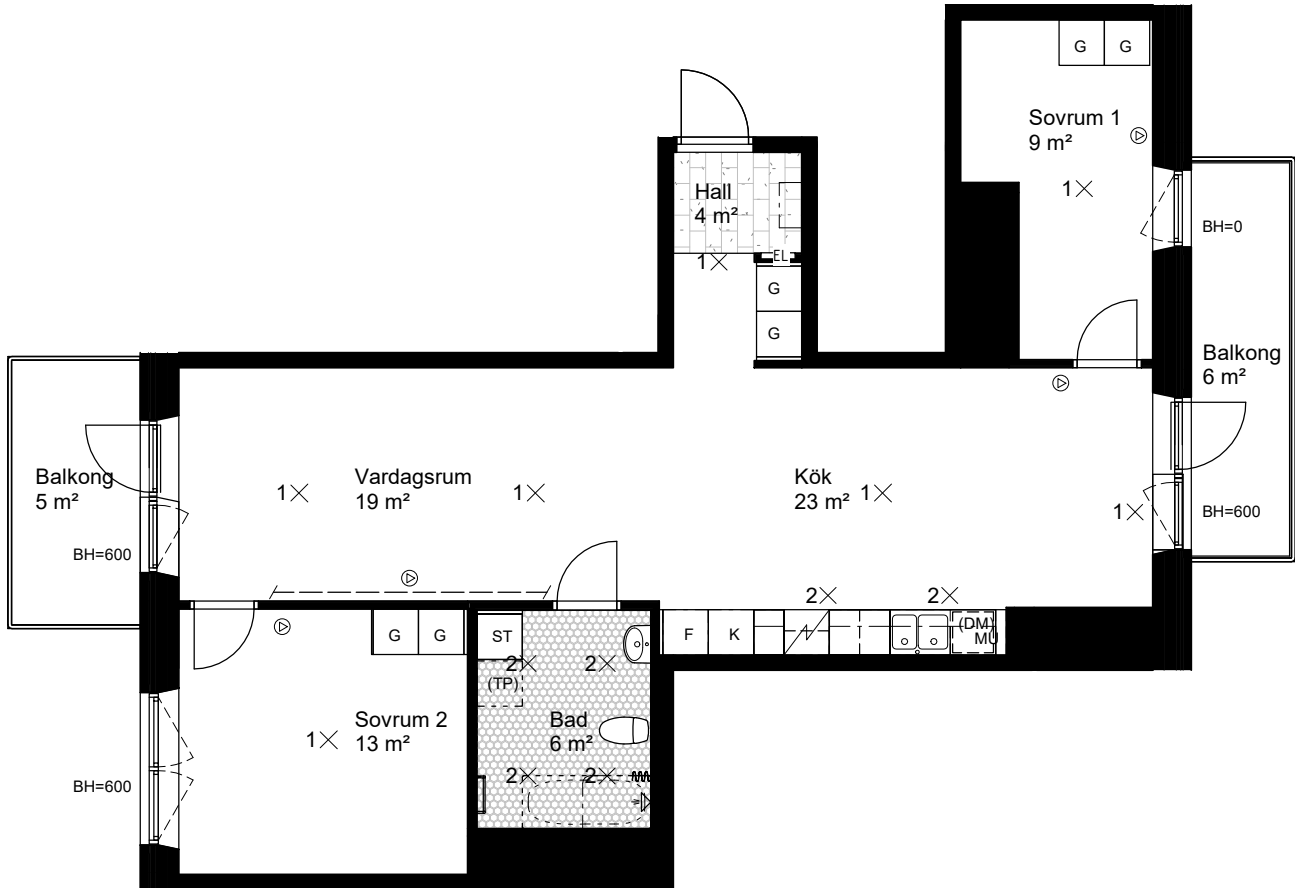

3 ROK 79 KVM

BORGARFJORDSGATAN 2B LGH 097 (1401) 4 TR

BORGARFJORDSGATAN 2B LGH 103 (1601) 6 TR

FÖRKLARINGAR

GENERELLT:
DET ÄR EJ TILLÅTET ATT BORRA I VÅTRUM OCH FASAD.
DUSCHBLANDARE OCH BADKARSPIP PLACERAD 900 mm ÖFG.
DUSCHPLATS UTRUSTAD MED DRAPERISKENA.
ELUTTAG FINNS PÅ BALKONG.

DET ÄR EJ TILLÅTET ATT BORRA I VÅTRUM OCH FASAD.
DUSCHBLANDARE OCH BADKARSPIP PLACERAD 900 mm ÖFG.
DUSCHPLATS UTRUSTAD MED DRAPERISKENA.
ELUTTAG FINNS PÅ BALKONG.

G GARDEROB

L LINNESKÅP

ST STÄDSKÅP

K KYL

F FRY