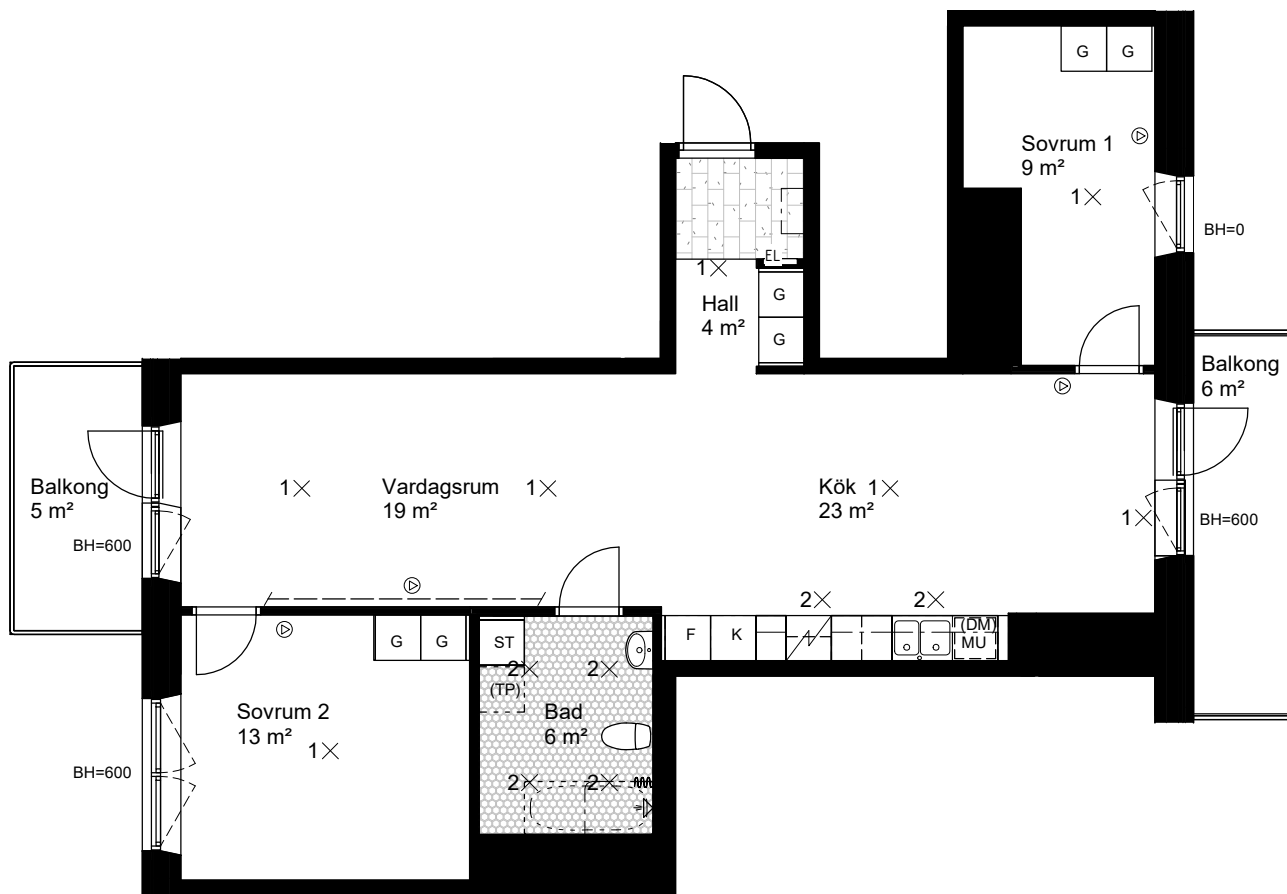

SITUATION

0 5m

1:100

3 ROK 79 KVM

BORGARFJORDSGATAN 2B LGH 100 (1501) 5 TR

BORGARFJORDSGATAN 2B LGH 106 (1701) 7 TR

FÖRKLARINGAR

GENERELLT:

DET ÄR EJ TILLÅTET ATT BORRA I VÅTRUM OCH FASAD.
DUSCHBLANDARE OCH BADKARSPIP PLACERAD 900 mm ÖFG.
DUSCHPLATS UTRUSTAD MED DRAPERISKENA.
ELUTTAG FINNS PÅ BALKONG.

G GARDEROB

L LINNESKÅP

ST STÄDSKÅP

K KYL

F FRY