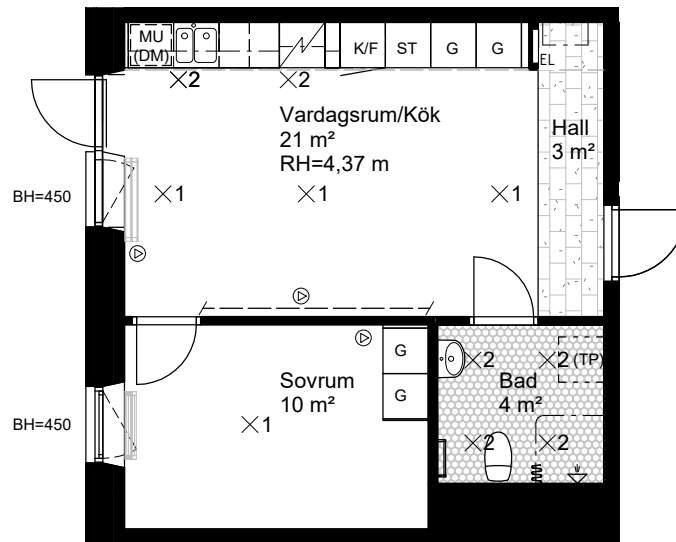

FÖRKLARINGAR

GENERELLT:
DET ÄR EJ TILLÅTET ATT BORRA I VÅTRUM OCH FASAD.
DUSCHBLANDARE OCH BADKARSPIP PLACERAD 900 mm ÖFG.
DUSCHPLATS UTRUSTAD MED DRAPERISKENA.
ELUTTAG FINNS PÅ BALKONG.

	GARDEROB		NATURSTEN
	LINNESKÅP		KLINKER
	STÄDSKÅP		EL/IT INFÄLLD EL/IT CENTRAL
	KYL		KAPPHYLLA
	FRYS		×1 BELYSNINGUTTAG
	KOMB. KYL/FRYS		×2 BELYSNINGSARMATUR
	SPIS		HANDDUKSTORK
	FÖRBERETT FÖR DISKMASKIN		FÖRSTÄRKT VÄGG FÖR VÄGGTV
	FÖRBERETT FÖR MICRO		MULTIMEDIAUTTAG
	FÖRBERETT FÖR TVÄTTMASKIN		RUMSHÖJD 2,55m OM EJ ANNAT ANGES
	FÖRBERETT FÖR TORKTUMLARE		BRÖSTNINGSHÖJD 600mm OM EJ ANNAT ANGES
	FÖRBERETT FÖR TVÄTTPELARE		

SITUATION

0 5m

1:100