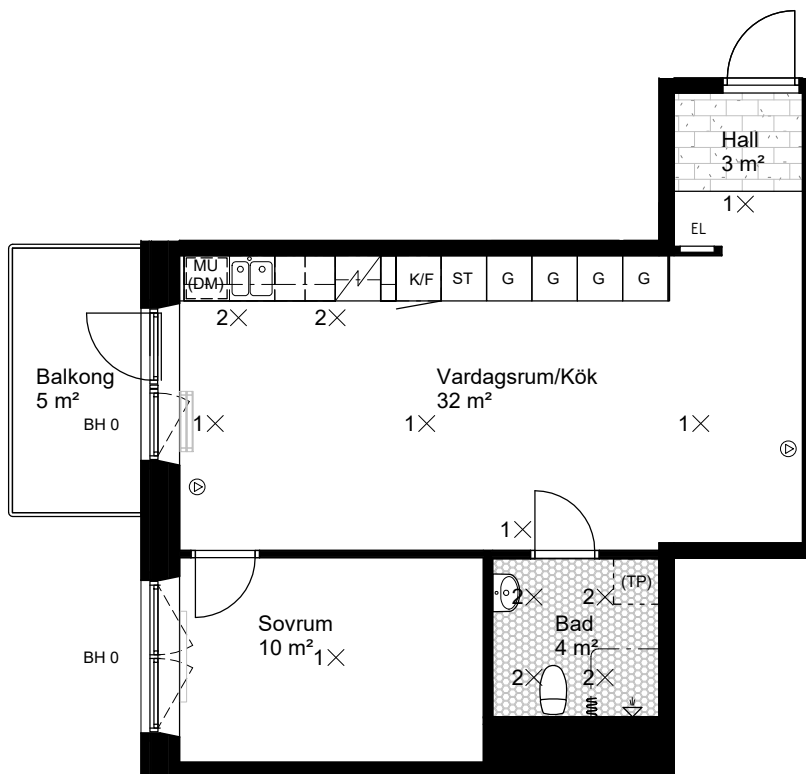

FÖRKLARINGAR

GENERELLT:
DET ÄR EJ TILLÅTET ATT BORRA I VÅTRUM OCH FASAD.
DUSCHBLANDARE OCH BADKARSPIP PLACERAD 900 mm ÖFG.
DUSCHPLATS UTRUSTAD MED DRAPERISKENA.
ELUTTAG FINNS PÅ BALKONG.

G	GARDEROB		NATURSTEN
L	LINNESKÅP		KLINKER
ST	STÄDSKÅP		EL/IT INFÄLLD EL/IT CENTRAL
K	KYL		KAPPHYLLA
F	FRYS		1× BELYSNINGGUTTAGE
K/F	KOMB. KYL/FRYS		2× BELYSNINGSARMATUR
	SPIS		HANDDUKSTORK
(DM)	FÖRBERETT FÖR DISKMASKIN		TV FÖRSTÄRKT VÄGG FÖR VÄGGTV
MU	FÖRBERETT FÖR MICRO		MULTIMEDIAUTTAG
TM	FÖRBERETT FÖR TVÄTTMASKIN	RH	RUMSHÖJD 2,55m OM EJ ANNAT ANGES
TT	FÖRBERETT FÖR TORKTUMLARE	BH	BRÖSTNINGSHÖJD 600mm OM EJ ANNAT ANGES
TP	FÖRBERETT FÖR TVÄTTPELARE		

SITUATION

1:100