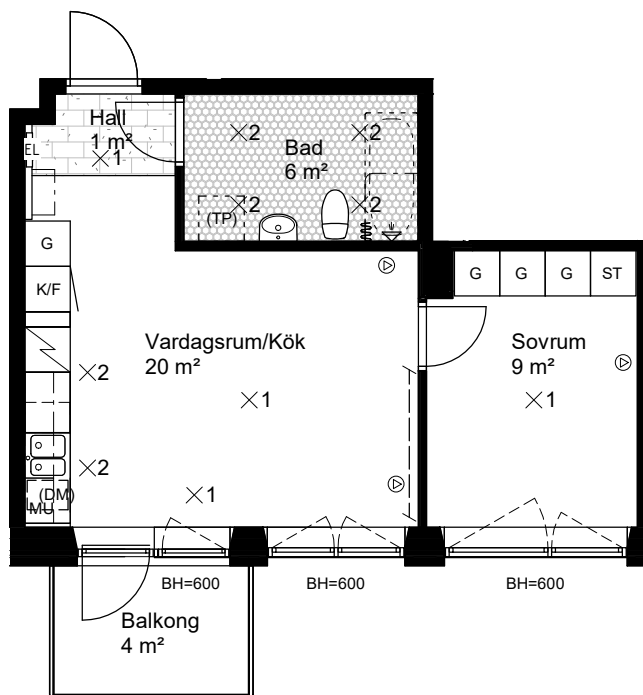

## FÖRKLARINGAR

GENERELLT:  
 DET ÄR EJ TILLÅTET ATT BORRA I VÅTRUM OCH FASAD.  
 DUSCHBLANDARE OCH BADKARSPIP PLACERAD 900 mm ÖFG.  
 DUSCHPLATS UTRUSTAD MED DRAPERISKENA.  
 ELUTTAG FINNS PÅ BALKONG.