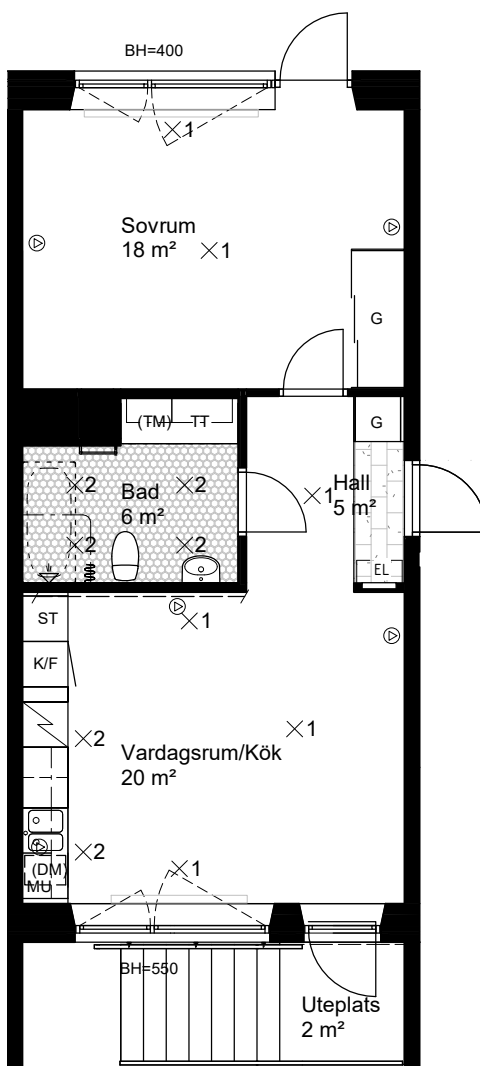

FÖRKLARINGAR

GENERELLT:
DET ÄR EJ TILLÅTET ATT BORRA I VÅTRUM OCH FASAD.
DUSCHBLANDARE OCH BADKARSPIP PLACERAD 900 mm ÖFG.
DUSCHPLATS UTRUSTAD MED DRAPERISKENA.
ELUTTAG FINNS PÅ BALKONG.

G	GARDEROB	NATURSTEN
L	LINNESKÅP	KLINKER
ST	STÄDSKÅP	EL/IT INFÄLLD EL/IT CENTRAL
K	KYL	KAPPHYLLA
F	FRYS	×1 BELYSNINGUTTAG
K/F	KOMB. KYL/FRYS	×2 BELYSNINGSARMATUR
SPIS		HANDDUKSTORK
(DM)	FÖRBERETT FÖR DISKMASKIN 450 mm	TV FÖRSTÄRKT VÄGG FÖR VÄGGTV
MU	FÖRBERETT FÖR MICRO	MULTIMEDIAUTTAG
TM	FÖRBERETT FÖR TVÄTTMASKIN	RH RUMSHÖJD 2,55m OM EJ ANNAT ANGES
TT	FÖRBERETT FÖR TORKTUMLARE	BH BRÖSTNINGSHÖJD 600mm OM EJ ANNAT ANGES
TP	FÖRBERETT FÖR TVÄTTPELARE	

SITUATION

0 5m

1:100