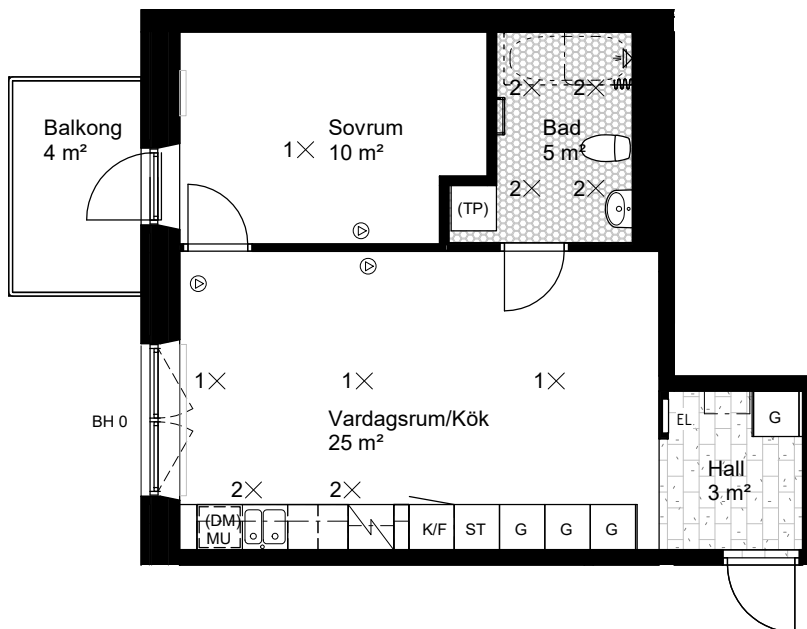

FÖRKLARINGAR

GENERELLT:
DET ÄR EJ TILLÅTET ATT BORRA I VÅTRUM OCH FASAD.
DUSCHBLANDARE OCH BADKARSPIP PLACERAD 900 mm ÖFG.
DUSCHPLATS UTRUSTAD MED DRAPERISKENA.
ELUTTAG FINNS PÅ BALKONG.

G	GARDEROB		NATURSTEN
L	LINNESKÅP		KLINKER
ST	STÄDSKÅP		EL/IT INFÄLLD EL/IT CENTRAL
K	KYL		KAPPHYLLA
F	FRYS		1 BELYSNINGUTTAG
K/F	KOMB. KYL/FRYS		2 BELYSNINGSARMATUR
	SPIS		HANDDUKSTORK
(DM)	FÖRBERETT FÖR DISKMASKIN		FÖRSTÄRKT VÄGG FÖR VÄGGTV
MU	FÖRBERETT FÖR MICRO		MULTIMEDIAUTTAG
TM	FÖRBERETT FÖR TVÄTTMASKIN	RH	RUMSHÖJD 2,55m OM EJ ANNAT ANGES
TT	FÖRBERETT FÖR TORKTUMLARE	BH	BRÖSTNINGSHÖJD 600mm OM EJ ANNAT ANGES
TP	FÖRBERETT FÖR TVÄTTPELARE		

SITUATION

0 5m

1:100