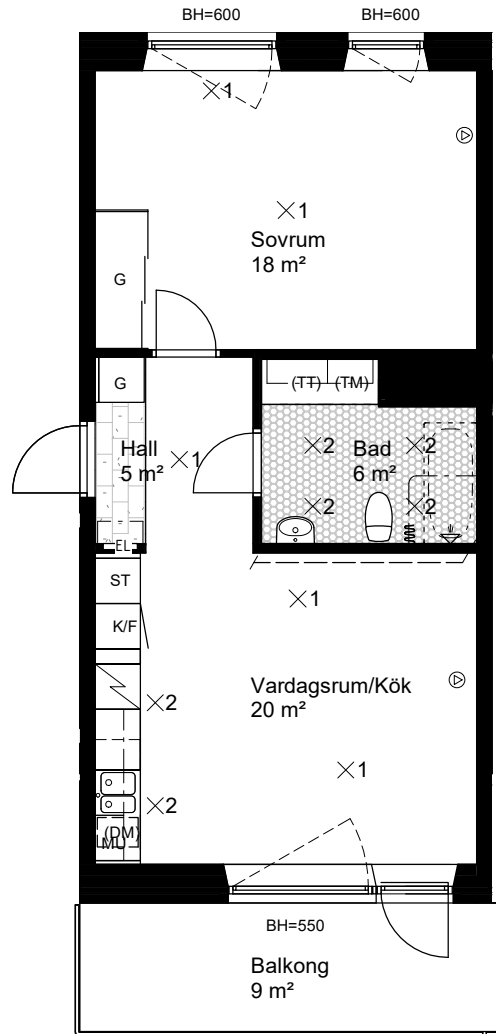

FÖRKLARINGAR

GENERELLT:
DET ÄR EJ TILLÅTET ATT BORRA I VÅTRUM OCH FASAD.
DUSCHBLANDARE OCH BADKARSPIP PLACERAD 900 mm ÖFG.
DUSCHPLATS UTRUSTAD MED DRAPERISKENA.
ELUTTAG FINNS PÅ BALKONG.

G	GARDEROB		NATURSTEN
L	LINNESKÅP		KLINKER
ST	STÄDSKÅP		EL/IT INFÄLLD EL/IT CENTRAL
K	KYL		KAPPHYLLA
F	FRYS		×1 BELYSNINGGUTTAG
K/F	KOMB. KYL/FRYS		×2 BELYSNINGSARMATUR
	SPIS		HANDDUKSTORK
(DM)	FÖRBERETT FÖR DISKMASKIN 450 mm		TV FÖRSTÄRKT VÄGG FÖR VÄGGTV
MU	FÖRBERETT FÖR MICRO		MULTIMEDIAUTTAG
TM	FÖRBERETT FÖR TVÄTTMASKIN	RH	RUMSHÖJD 2,55m OM EJ ANNAT ANGES
TT	FÖRBERETT FÖR TORKTUMLARE	BH	BRÖSTNINGSHÖJD 600mm OM EJ ANNAT ANGES
TP	FÖRBERETT FÖR TVÄTTPELARE		

SITUATION

0 5m

1:100