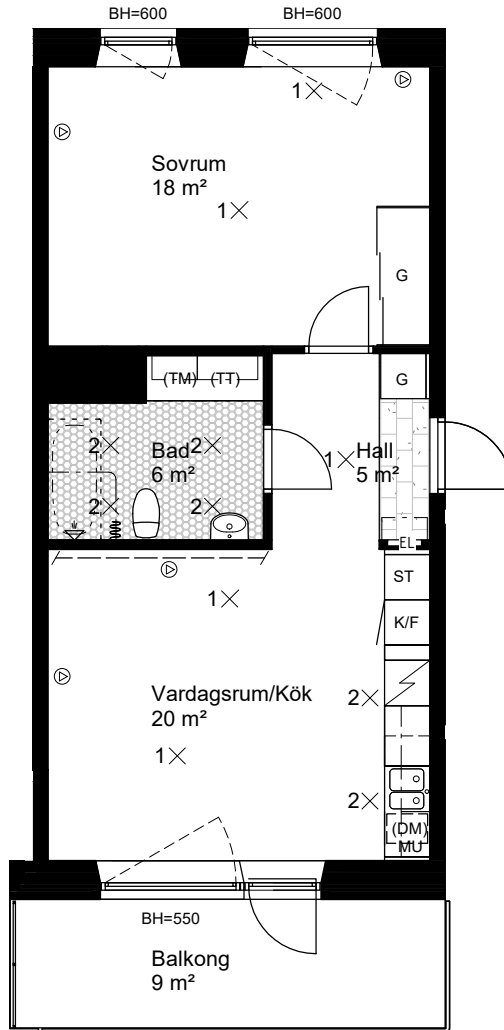

FÖRKLARINGAR

GENERELLT:
DET ÄR EJ TILLÅTET ATT BORRA I VÅTRUM OCH FASAD.
DUSCHBLANDARE OCH BADKARSPIP PLACERAD 900 mm ÖFG.
DUSCHPLATS UTRUSTAD MED DRAPERISKENA.
ELUTTAG FINNS PÅ BALKONG.

G	GARDEROB		NATURSTEN
L	LINNESKÅP		KLINKER
ST	STÄDSKÅP		EL/IT INFÄLLD EL/IT CENTRAL
K	KYL		KAPPHYLLA
F	FRYS		1x BELYSNINGGUTTAGE
K/F	KOMB. KYL/FRYS		2x BELYSNINGSSARMATUR
	SPIS		HANDDUKSTORK
(DM)	FÖRBERETT FÖR DISKMASKIN 450 mm		TV FÖRSTÄRKT VÄGG FÖR VÄGGTV
MU	FÖRBERETT FÖR MICRO		MULTIMEDIAUTTAG
TM	FÖRBERETT FÖR TVÄTTMASKIN	RH	RUMSHÖJD 2,55m OM EJ ANNAT ANGES
TT	FÖRBERETT FÖR TORKTUMLARE	BH	BRÖSTNINGSHÖJD 600mm OM EJ ANNAT ANGES
TP	FÖRBERETT FÖR TVÄTTPELARE		

SITUATION

0 5m

1:100