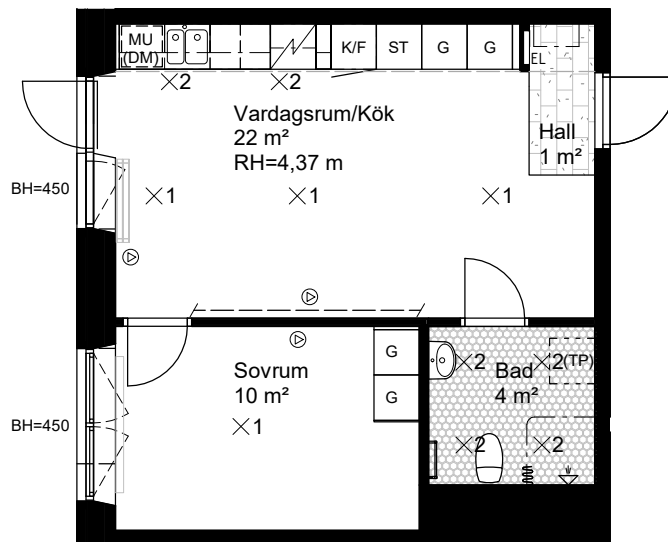

FÖRKLARINGAR

GENERELLT:
DET ÄR EJ TILLÅTET ATT BORRA I VÅTRUM OCH FASAD.
DUSCHBLANDARE OCH BADKARSPIP PLACERAD 900 mm ÖFG.
DUSCHPLATS UTRUSTAD MED DRAPERISKENA.
ELUTTAG FINNS PÅ BALKONG.

	GARDEROB		NATURSTEN
	LINNESKÅP		KLINKER
	STÄDSKÅP		EL/IT INFÄLLD EL/IT CENTRAL
	KYL		KAPPHYLLA
	FRYS		×1 BELYSNINGUTTAG
	KOMB. KYL/FRYS		×2 BELYSNINGSARMATUR
	SPIS		HANDDUKSTORK
	FÖRBERETT FÖR DISKMASKIN		FÖRSTÄRKT VÄGG FÖR VÄGGTV
	FÖRBERETT FÖR MICRO		MULTIMEDIAUTTAG
	FÖRBERETT FÖR TVÄTTMASKIN		RH RUMSHÖJD 2,55m OM EJ ANNAT ANGES
	FÖRBERETT FÖR TORKTUMLARE		BH BRÖSTNINGSHÖJD 600mm OM EJ ANNAT ANGES
	FÖRBERETT FÖR TVÄTTPELARE		

SITUATION

0 5m

1:100