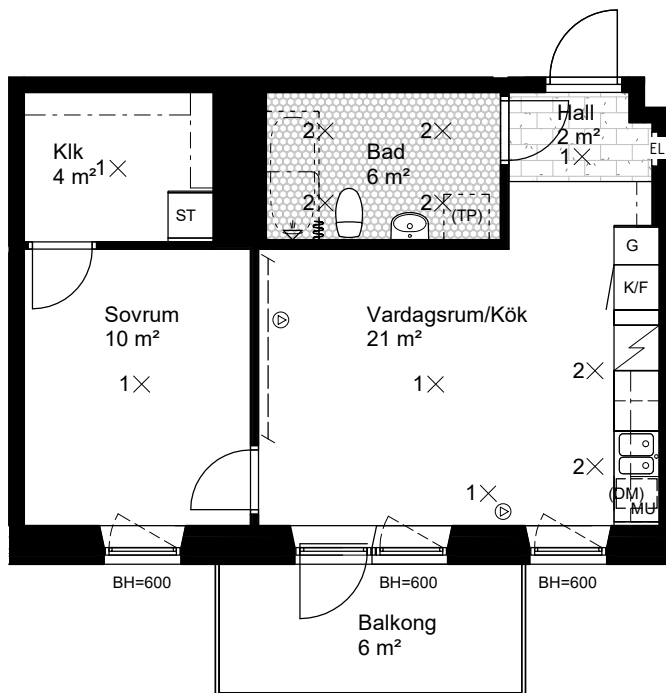

## FÖRKLARINGAR

GENERELLT:  
 DET ÄR EJ TILLÅTET ATT BORRA I VÅTRUM OCH FASAD.  
 DUSCHBLANDARE OCH BADKARSPIP PLACERAD 900 mm ÖFG.  
 DUSCHPLATS UTRUSTAD MED DRAPERISKENA.  
 ELUTTAG FINNS PÅ BALKONG.