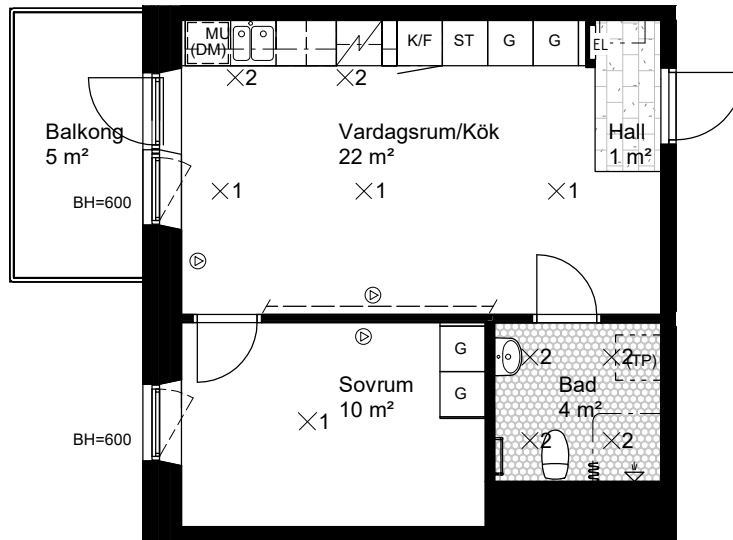

## FÖRKLARINGAR

GENERELLT:  
 DET ÄR EJ TILLÅTET ATT BORRA I VÅTRUM OCH FASAD.  
 DUSCHBLANDARE OCH BADKARSPIP PLACERAD 900 mm ÖFG.  
 DUSCHPLATS UTRUSTAD MED DRAPERISKENA.  
 ELUTTAG FINNS PÅ BALKONG.