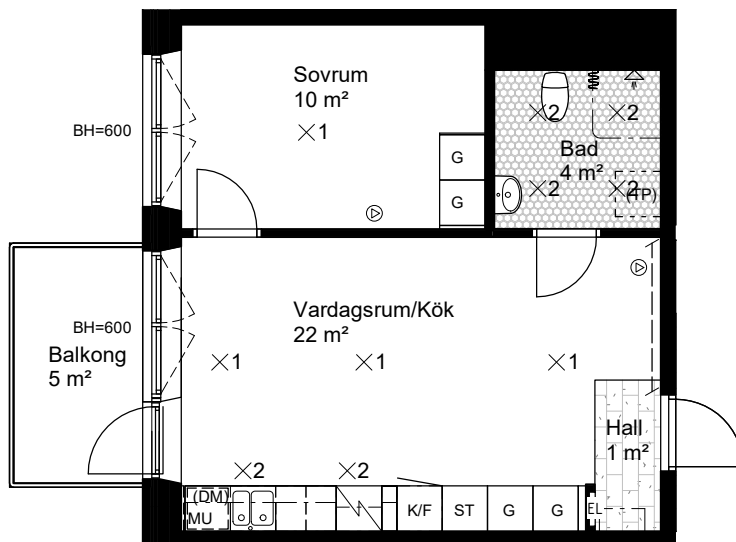

## FÖRKLARINGAR

GENERELLT:  
DET ÄR EJ TILLÅTET ATT BORRA I VÅTRUM OCH FASAD.  
DUSCHBLANDARE OCH BADKARSPIP PLACERAD 900 mm ÖFG.  
DUSCHPLATS UTRUSTAD MED DRAPERISKENA.  
ELUTTAG FINNS PÅ BALKONG.

G GARDEROB