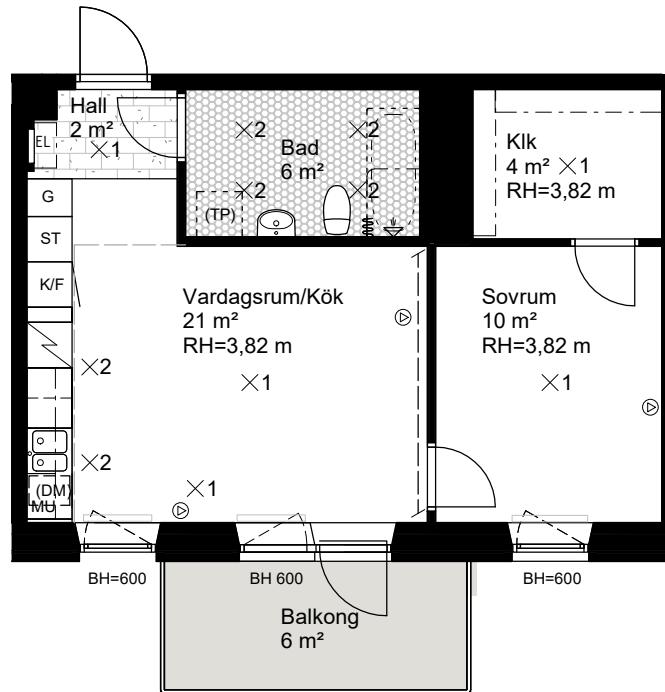

FÖRKLARINGAR

GENERELLT:
DET ÄR EJ TILLÅTET ATT BORRA I VÅTRUM OCH FASAD.
DUSCHBLANDARE OCH BADKARSPIP PLACERAD 900 mm ÖFG.
DUSCHPLATS UTRUSTAD MED DRAPERISKENA.
ELUTTAG FINNS PÅ BALKONG.

G	GARDEROB		NATURSTEN
L	LINNESKÅP		KLINKER
ST	STÄDSKÅP		EL/IT INFÄLLD EL/IT CENTRAL
K	KYL		KAPPHYLLA
F	FRYS		×1 BELYSNINGUTTAG
K/F	KOMB. KYL/FRYS		×2 BELYSNINGSARMATUR
	SPIS		HANDDUKSTORK
(DM)	FÖRBERETT FÖR DISKMASKIN 450 mm		TV FÖRSTÄRKT VÄGG FÖR VÄGGTV
MU	FÖRBERETT FÖR MICRO		MULTIMEDIAUTTAG
TM	FÖRBERETT FÖR TVÄTTMASKIN	RH	RUMSHÖJD 2,55m OM EJ ANNAT ANGES
TT	FÖRBERETT FÖR TORKTUMLARE	BH	BRÖSTNINGSHÖJD 600mm OM EJ ANNAT ANGES
TP	FÖRBERETT FÖR TVÄTTPELARE		

SITUATION

0 5m

1:100