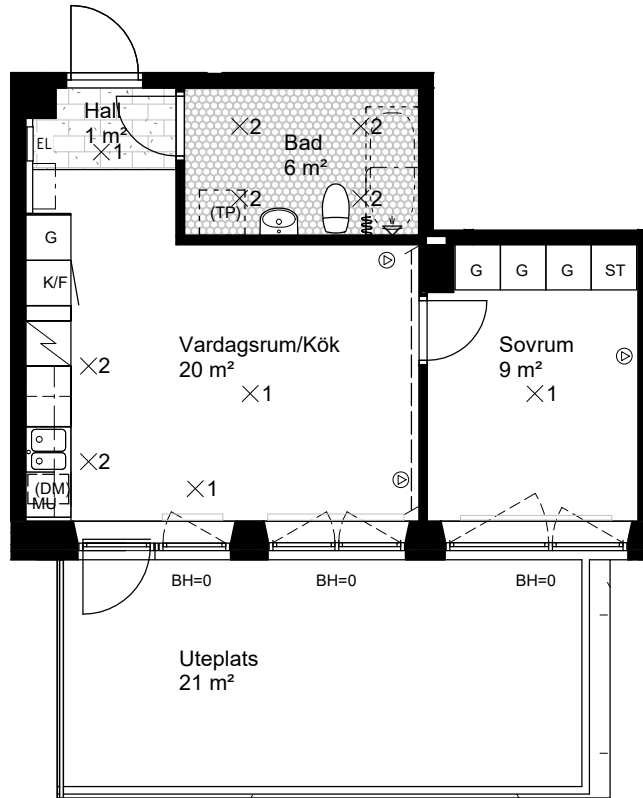

FÖRKLARINGAR

GENERELLT:
DET ÄR EJ TILLÅTET ATT BORRA I VÅTRUM OCH FASAD.
DUSCHBLANDARE OCH BADKARSPIP PLACERAD 900 mm ÖFG.
DUSCHPLATS UTRUSTAD MED DRAPERISKENA.
ELUTTAG FINNS PÅ BALKONG.

G	GARDEROB	NATURSTEN
L	LINNESKÅP	KLINKER
ST	STÄDSKÅP	EL/IT INFÄLLD EL/IT CENTRAL
K	KYL	KAPPHYLLA
F	FRYS	×1 BELYSNINGUTTAG
K/F	KOMB. KYL/FRYS	×2 BELYSNINGSARMATUR
SPIS		HANDDUKSTORK
(DM)	FÖRBERETT FÖR DISKMASKIN 450 mm	TV FÖRSTÄRKT VÄGG FÖR VÄGGTV
MU	FÖRBERETT FÖR MICRO	MULTIMEDIAUTTAG
TM	FÖRBERETT FÖR TVÄTTMASKIN	RH RUMSHÖJD 2,55m OM EJ ANNAT ANGES
TT	FÖRBERETT FÖR TORKTUMLARE	BH BRÖSTNINGSHÖJD 600mm OM EJ ANNAT ANGES
TP	FÖRBERETT FÖR TVÄTTPELARE	

SITUATION

0 5m

1:100