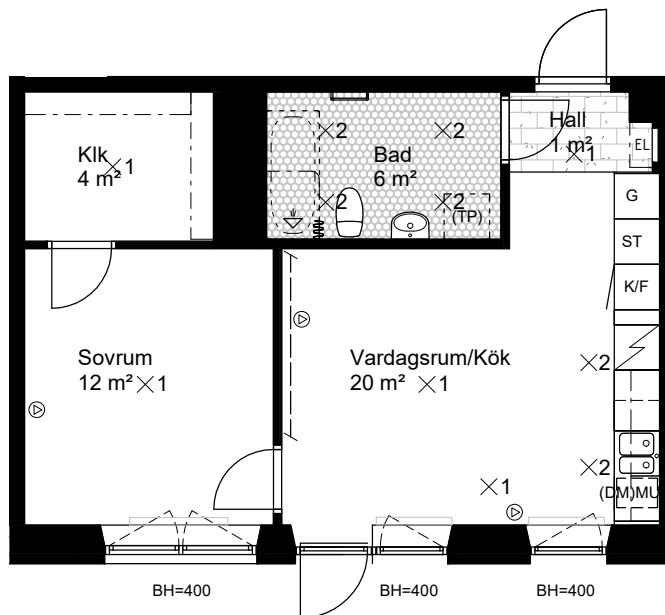

FÖRKLARINGAR

GENERELLT:
DET ÄR EJ TILLÅTET ATT BORRA I VÅTRUM OCH FASAD.
DUSCHBLANDARE OCH BADKARSPIP PLACERAD 900 mm ÖFG.
DUSCHPLATS UTRUSTAD MED DRAPERISKENA.
ELUTTAG FINNS PÅ BALKONG.

G	GARDEROB		NATURSTEN
L	LINNESKÅP		KLINKER
ST	STÄDSKÅP		EL/IT INFÄLLD EL/IT CENTRAL
K	KYL		KAPPHYLLA
F	FRYS		×1 BELYSNINGUTTAG
K/F	KOMB. KYL/FRYS		×2 BELYSNINGSARMATUR
	SPIS		HANDDUKSTORK
(DM)	FÖRBERETT FÖR DISKMASKIN 450 mm		←TV→ FÖRSTÄRKT VÄGG FÖR VÄGGTV
MU	FÖRBERETT FÖR MICRO		MULTIMEDIAUTTAG
TM	FÖRBERETT FÖR TVÄTTMASKIN	RH	RUMSHÖJD 2,55m OM EJ ANNAT ANGES
TT	FÖRBERETT FÖR TORKTUMLARE	BH	BRÖSTNINGSHÖJD 600mm OM EJ ANNAT ANGES
TP	FÖRBERETT FÖR TVÄTTPELARE		

SITUATION

0 5m

1:100