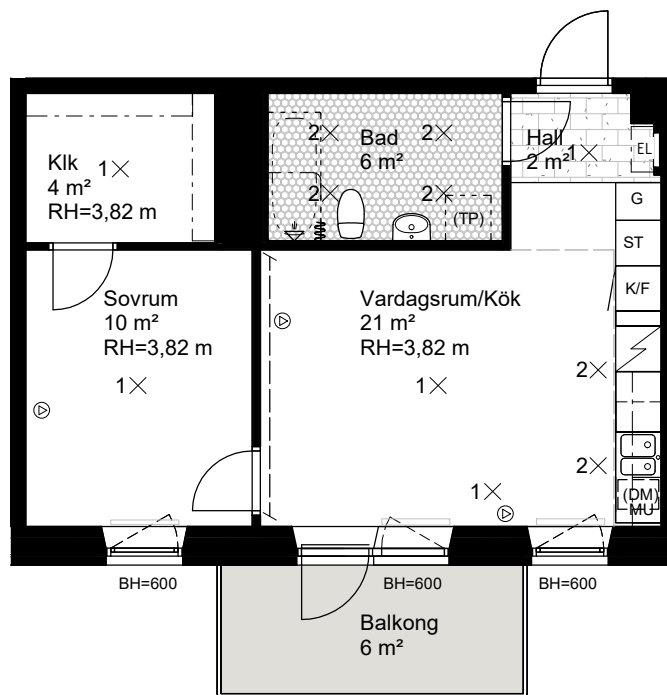

FÖRKLARINGAR

GENERELLT:
DET ÄR EJ TILLÅTET ATT BORRA I VÅTRUM OCH FASAD.
DUSCHBLANDARE OCH BADKARSPIP PLACERAD 900 mm ÖFG.
DUSCHPLATS UTRUSTAD MED DRAPERISKENA.
ELUTTAG FINNS PÅ BALKONG.

G	GARDEROB		NATURSTEN
L	LINNESKÅP		KLINKER
ST	STÄDSKÅP		EL/IT INFÄLLD EL/IT CENTRAL
K	KYL		KAPPHYLLA
F	FRYS		1 BELYSNINGUTTAG
K/F	KOMB. KYL/FRYS		2 BELYSNINGSARMATUR
	SPIS		HANDDUKSTORK
(DM)	FÖRBERETT FÖR DISKMASKIN 450 mm		FÖRSTÄRKT VÄGG FÖR VÄGGTV
MU	FÖRBERETT FÖR MICRO		MULTIMEDIAUTTAG
TM	FÖRBERETT FÖR TVÄTTMASKIN	RH	RUMSHÖJD 2,55m OM EJ ANNAT ANGES
TT	FÖRBERETT FÖR TORKTUMLARE	BH	BRÖSTNINGSHÖJD 600mm OM EJ ANNAT ANGES
TP	FÖRBERETT FÖR TVÄTTPELARE		

SITUATION

0 5m

1:100