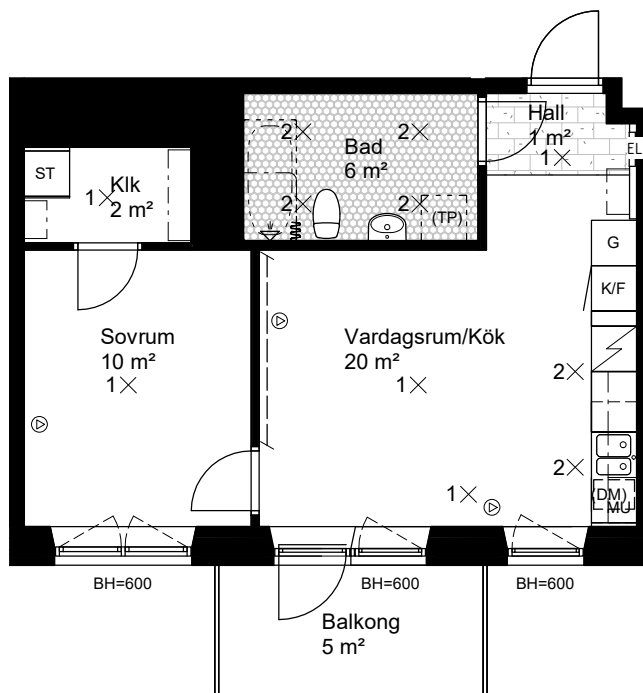

## FÖRKLARINGAR

GENERELLT:  
 DET ÄR EJ TILLÅTET ATT BORRA I VÅTRUM OCH FASAD.  
 DUSCHBLANDARE OCH BADKARSPIP PLACERAD 900 mm ÖFG.  
 DUSCHPLATS UTRUSTAD MED DRAPERISKENA.  
 ELUTTAG FINNS PÅ BALKONG.