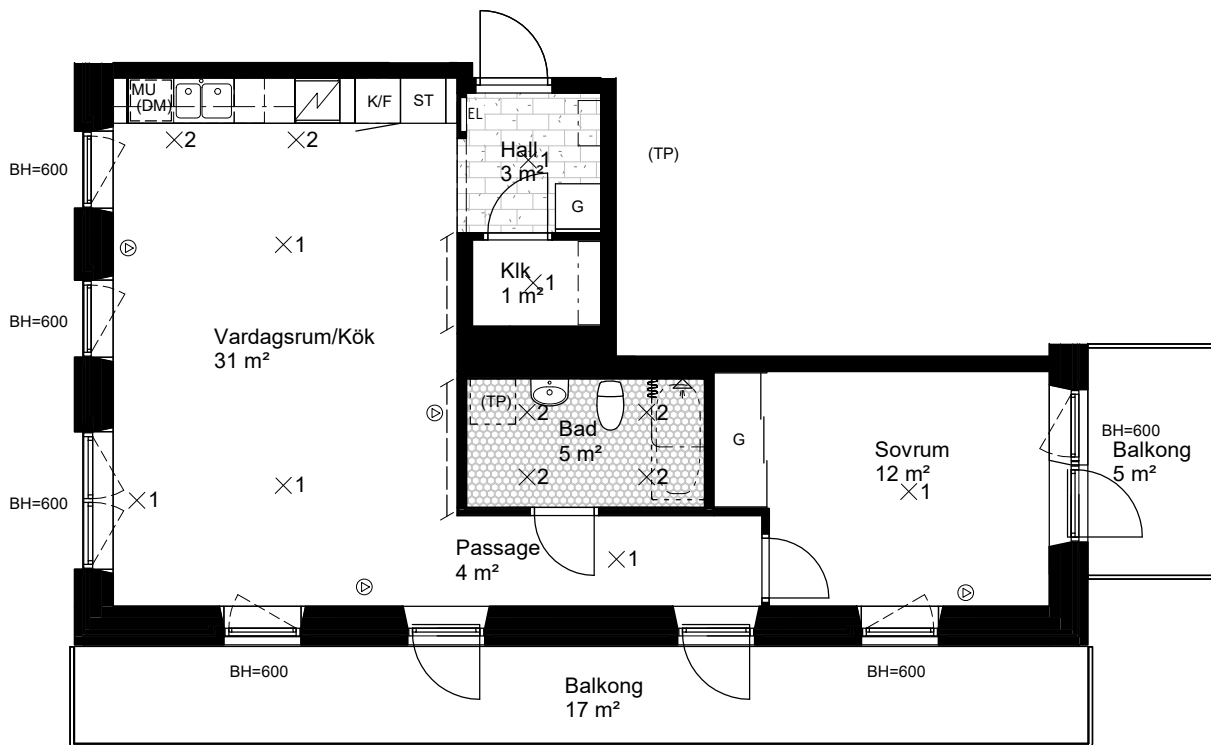

## FÖRKLARINGAR

GENERELLT:  
DET ÄR EJ TILLÅTET ATT BORRA I VÅTRUM OCH FASAD.  
DUSCHBLANDARE OCH BADKARSPIP PLACERAD 900 mm ÖFG.  
DUSCHPLATS UTRUSTAD MED DRAPERISKENA.  
ELUTTAG FINNS PÅ BALKONG.

G	GARDEROB		NATURSTEN
L	LINNESKÅP		KLINKER
ST	STÄDSKÅP	EL/IT	INFÄLLD EL/IT CENTRAL
K	KYL		KAPPHYLLA
F	FRYS	×1	BELYSNINGUTTAG
K/F	KOMB. KYL/FRYS	×2	BELYSNINGSARMATUR
	SPIS		HANDDUKSTORK
(DM)	FÖRBERETT FÖR DISKMASKIN		FÖRSTÄRKT VÄGG FÖR VÄGGTV
MU	FÖRBERETT FÖR MICRO		MULTIMEDIAUTTAG
TM	FÖRBERETT FÖR TVÄTTMASKIN	RH	RUMSHÖJD 2,55m OM EJ ANNAT ANGES
TT	FÖRBERETT FÖR TORKTUMLARE	BH	BRÖSTNINGSHÖJD 600mm OM EJ ANNAT ANGES
TP	FÖRBERETT FÖR TVÄTTPELARE		