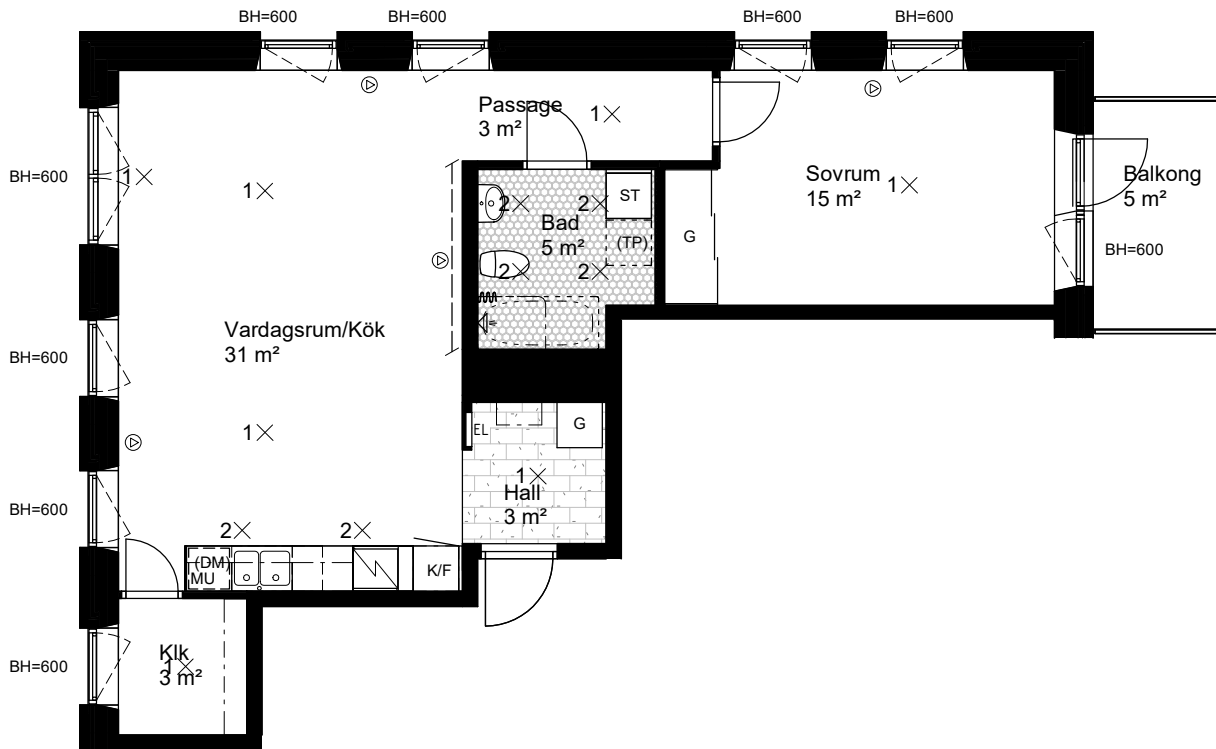

## FÖRKLARINGAR

GENERELLT:  
 DET ÄR EJ TILLÅTET ATT BORRA I VÅTRUM OCH FASAD.  
 DUSCHBLANDARE OCH BADKARSPIP PLACERAD 900 mm ÖFG.  
 DUSCHPLATS UTRUSTAD MED DRAPERISKENA.  
 ELUTTAG FINNS PÅ BALKONG.