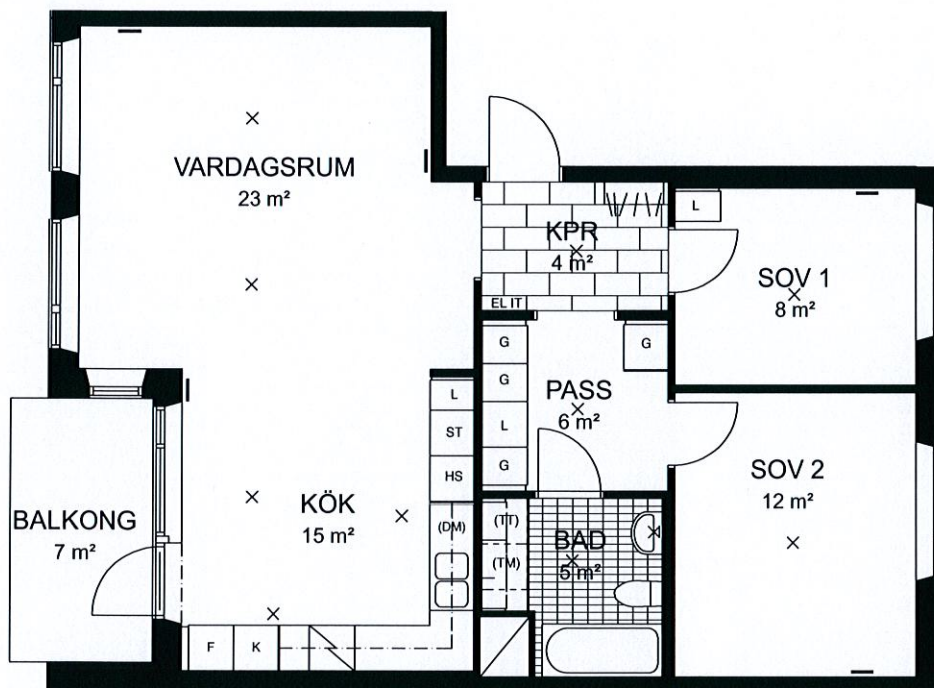

3 Rum och kök  
76 kvm

Suddagummans Gata 13  
Lgh 139 1tr  
Lgh 141 2tr  
Lgh 143 3tr  
Lgh 145 4tr

<b>K</b> Kyl	<b>L</b> Linneskåp	<b>—</b> Multimediauttag
<b>F</b> Frys	<b>ST</b> Städsåp	<b>KLK</b> Klädkammare
<b>K/F</b> Kyl och frys	Kapphylla, hylla med klädstång i klk	Skjutdörrsgarderob
Spis	<b>TM</b> Förberett för tvättmaskin	<b>(DM)</b> Plats för diskmaskin
<b>HS</b> Högsåp med plats för inbyggd mikro	<b>TT</b> Förberett för torktumlare	<b>X</b> Lamputtag på vägg
<b>EL/IT</b> Elcentral och multimediacentral	<b>KM</b> Förberett för kombimaskin	<b>X</b> Takuttag
<b>G</b> Garderob	Klinker entré/kpr	<b>BH</b> Bröstningshöjd 700 mm om inget annat anges. Rumshöjd 2,55 m om inget annat anges
	Klinker badrum	