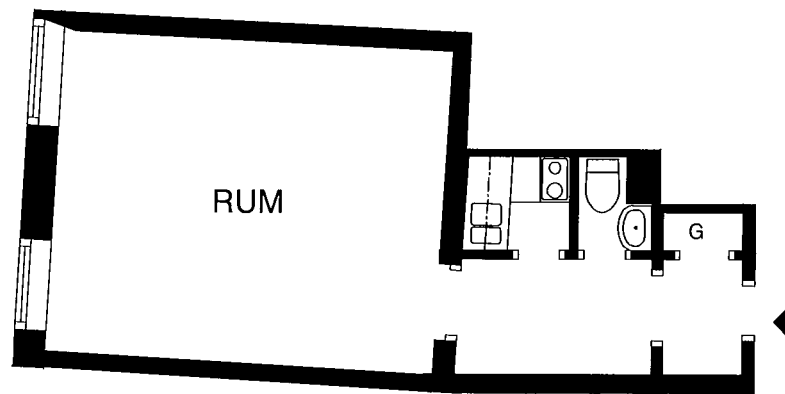

1 rum och kök 30 kvm

Igh 415-1-014 plan 2
Igh 415-1-019 plan 3

K KYL	DM DISKMASKIN
F FRYSS	G GARDEROB
KF KYL/FRYS	L LINNESKÅP
H HÖGSKÅP	ST STÄDSKÅP
SPIS	TM TVÄTTMASKIN
G GARDEROB	KLK KLÄDKAMMARE
SK SKAFFERI	KAKELUGN
L LINNESKÅP	