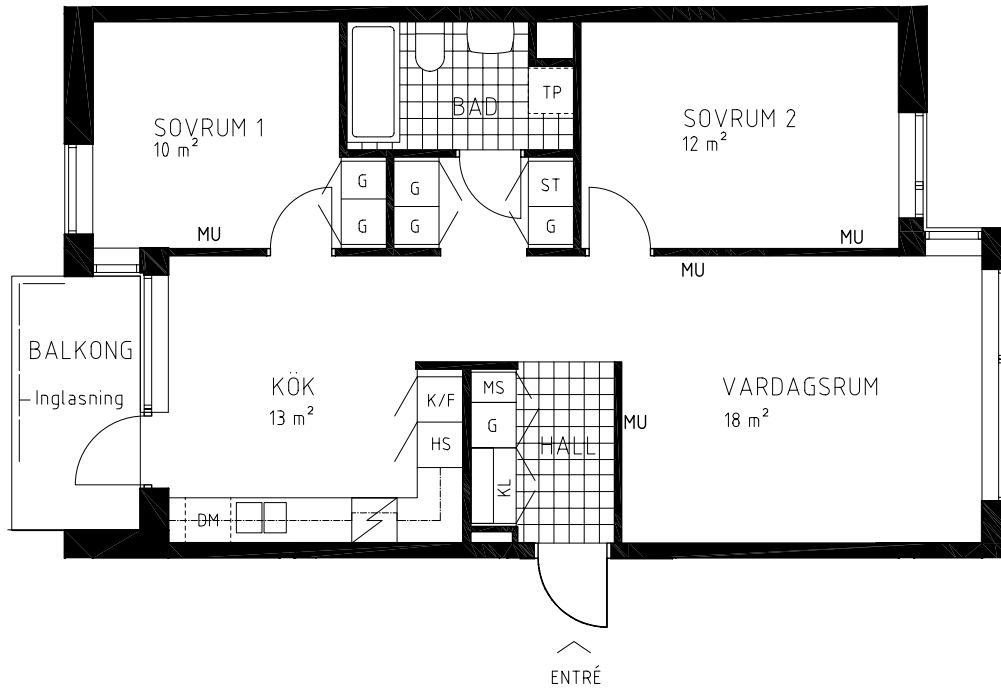

# KV. LUSTGÅRDEN

3 RUM & KÖK, 73 M<sup>2</sup>

LGH 008, LUSTGÅRDSGATAN 8 1 TR  
 LGH 013, LUSTGÅRDSGATAN 8 2 TR  
 LGH 018, LUSTGÅRDSGATAN 8 3 TR  
 LGH 023, LUSTGÅRDSGATAN 8 4 TR

- G GARDEROB
- L LINNESKÅP
- ST STÄDSKÅP
- K/F KYL/FRYS
- HS HÖGSKÅP (MED PLATS FÖR MICRO)
- ⚡ SPIS
- DM PLATS FÖR DISKMASKIN
- M PLATS FÖR MIKRO
- KL KLÄDSKÅP
- MS MEDIESKÅP
- MU MULTIMEDIAUTTAG

- KLINKER / NATURSTEN
- TP PLATS FÖR TVÄTTPELARE
- TM PLATS FÖR TVÄTTMASKIN
- TT PLATS FÖR TORKTUMLARE

RUMSHÖJD 2.5 M  
 BRÖSTNINGSHÖJD 0.65 M GENERELLT  
 (OM ANNAT EJ ANGES PÅ PLAN)

Nyréns Arkitektkontor