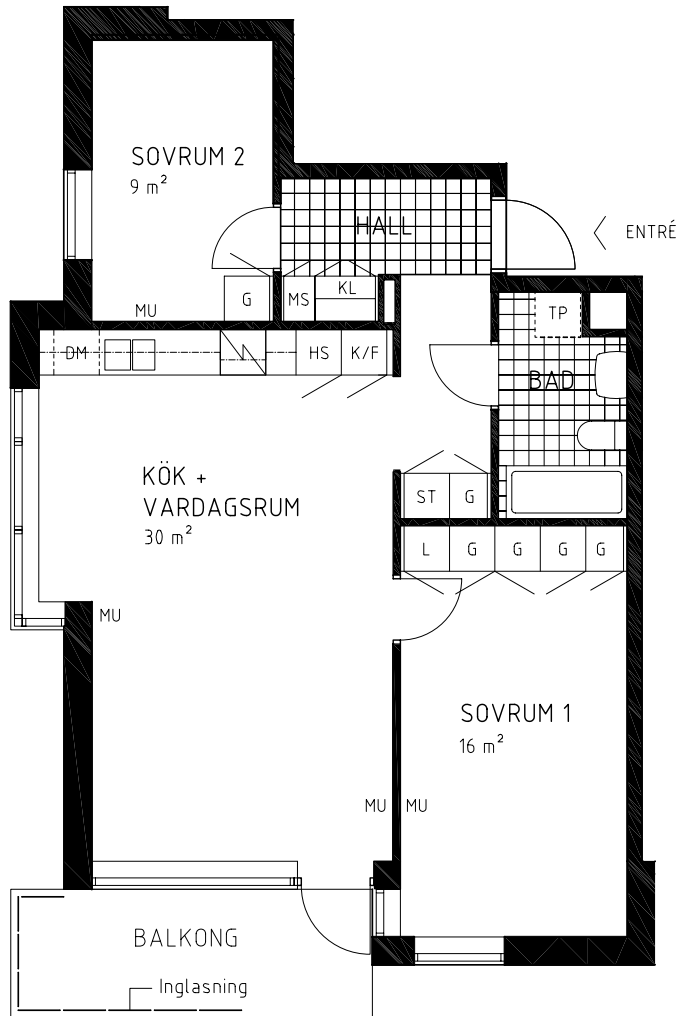

KV. LUSTGÅRDEN

3 RUM & KÖK, 70 M²

LGH 007, LUSTGÅRDSGATAN 8 1 TR
 LGH 012, LUSTGÅRDSGATAN 8 2 TR
 LGH 017, LUSTGÅRDSGATAN 8 3 TR

- G GARDEROB
- L LINNESKÅP
- ST STÄDSKÅP
- K/F KYL/FRYS
- HS HÖGSKÅP (MED PLATS FÖR MICRO)
- ⚡ SPIS
- DM PLATS FÖR DISKMASKIN
- M PLATS FÖR MIKRO
- KL KLÄDSKÅP
- MS MEDIESKÅP
- MU MULTIMEDIAUTTAG

- KLINKER / NATURSTEN
- TP PLATS FÖR TVÄTTPELARE
- TM PLATS FÖR TVÄTTMASKIN
- TT PLATS FÖR TORKTUMLARE

RUMSHÖJD 2.5 M

BRÖSTNINGSHÖJD 0.65 M GENERELLT
 (OM ANNAT EJ ANGES PÅ PLAN)

Nyréns Arkitektkontor