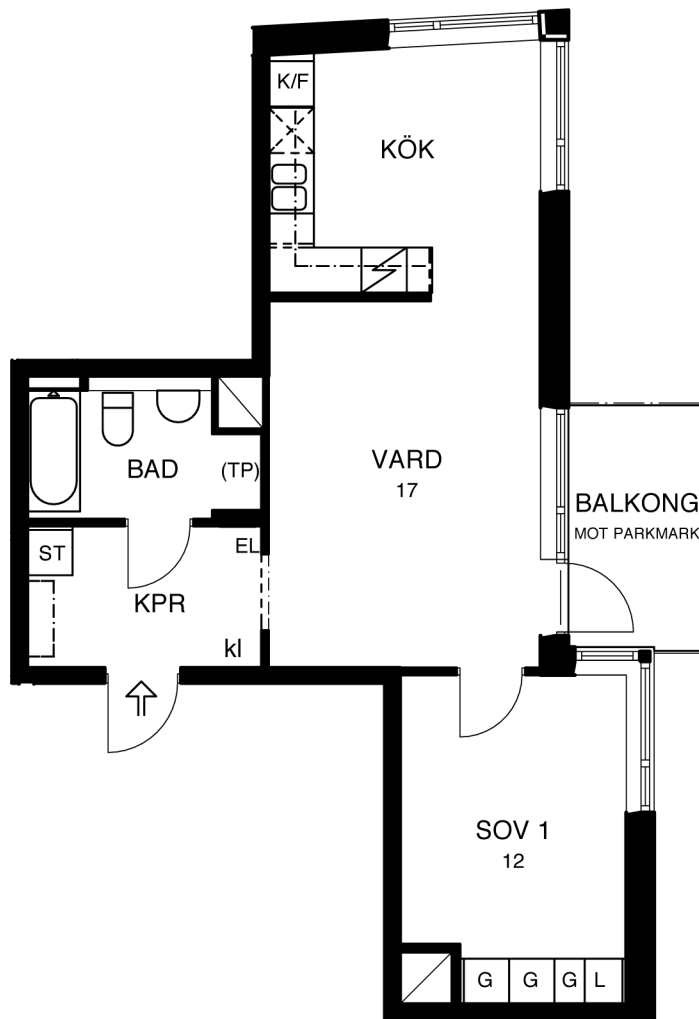

KV. MALTET

2 rum och kök, 54 kvm

Igh 204, 1 tr

207, 2 tr

210, 3 tr

213, 4 tr

- K KYL
- F FRYSS
- K/F KYL OCH FRYSS
- 1/2F INBYGGD FRYSS
- SPIS
- (M) PLATS FÖR MIKROUGN I HÖGSKÅP
- PLATS FÖR DISKMASKIN
- G GARDEROB
- L LINNESKÅP
- ST STÅDSKÅP
- X FLYTTBART SKÅP

(TP) PLATS FÖR TVÄTTPELARE

G ST GARDEROBS- / STÅDNISCH MED SKJUTDÖRRAR

kl KLINKERGOLV

EL EL-SKÅP

ÄWL

Åsberg Wängstedt Lotström Arkitekter AB