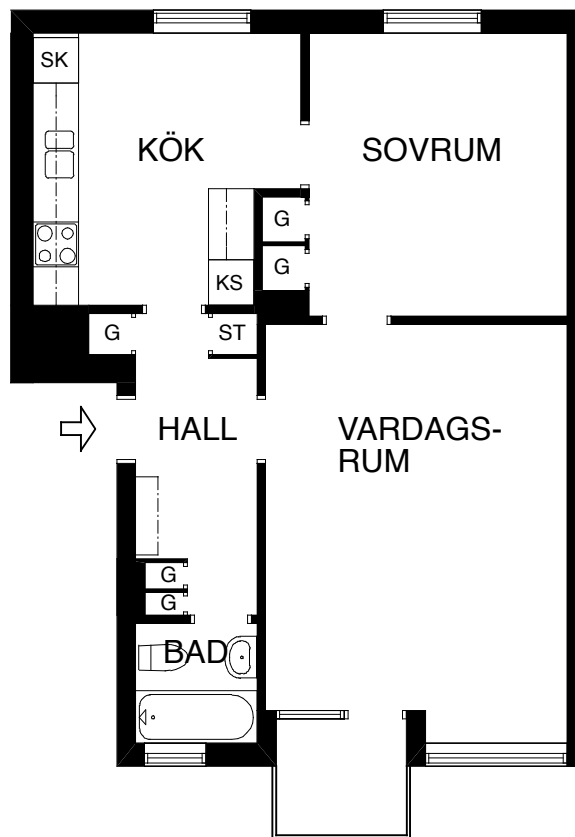

2 rum och kök 56 kvm

lgh 250-1-074, Plan BV
 lgh 250-1-076, Plan 1
 lgh 250-1-078, Plan 2
 lgh 250-1-080, Plan BV
 lgh 250-1-082, Plan 1
 lgh 250-1-084, Plan 2

- SK SKAFFERI
- KS KYLSKÅP
- SPIS SPIS
- G GARDEROB
- L LINNESKÅP
- ST STÄDSKÅP