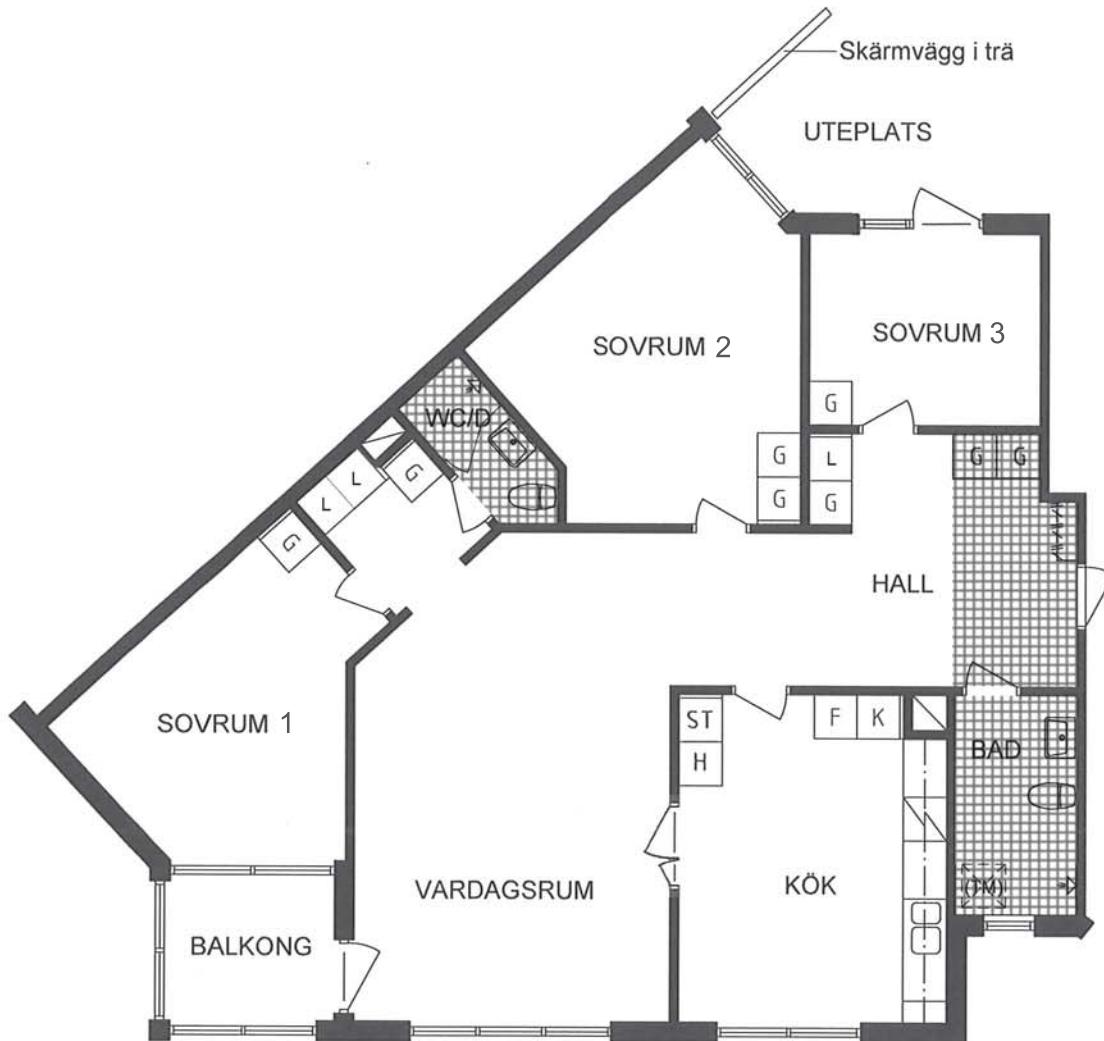

KV. DOVRE 1

DOVREGATAN 16

4 rum och kök, 110,6 kvm

Lgh 480-1-182

- K KYL
- F FRYS
- H HÖGSKÅP
- ST STÅDSKÅP
- SPIS SPIS
- (M) FÖRBERETT FÖR TVÄTTMASKIN
- L LINNE