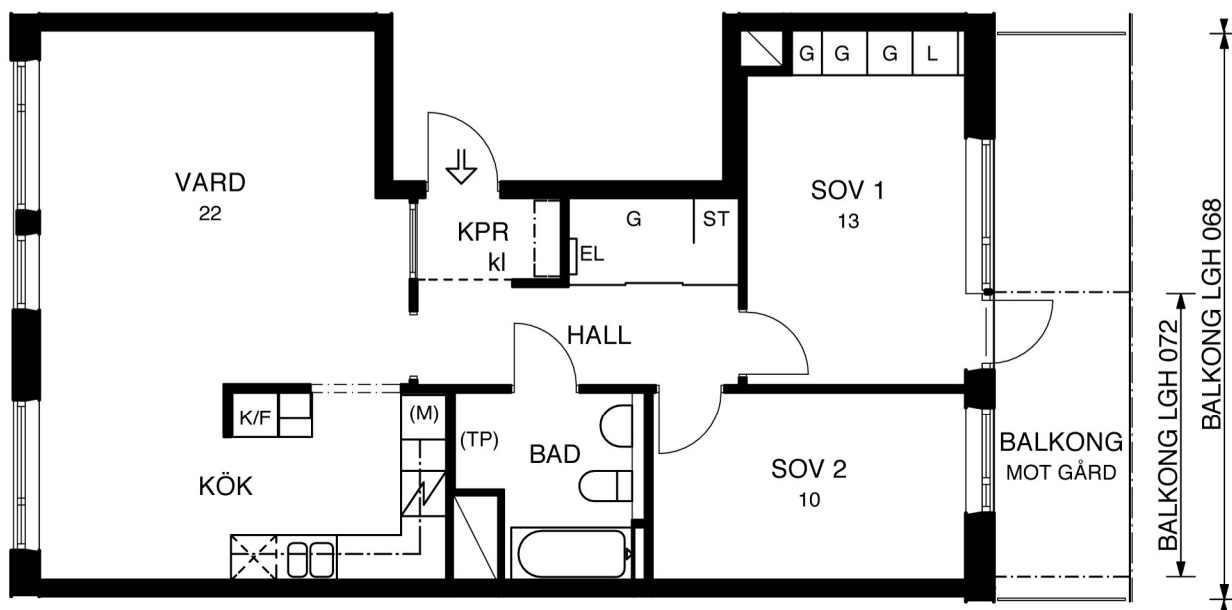

KV. MALTET

3 rum och kök, 77 kvm

Igh 068, 1 tr

072, 3 tr

- K KYL
- F FRYS
- K/F KYL OCH FRYS
- 1/2F INBYGGD FRYS
- / SPIS
- (M) PLATS FÖR MIKROUGN I HÖGSKÅP
- X PLATS FÖR DISKMASKIN
- G GARDEROB
- L LINNESKÅP
- ST STÅDSKÅP
- X FLYTTBART SKÅP

- (TP) PLATS FÖR TVÄTTPELARE
- G ST GARDEROBS- / STÅDNISCH MED SKJUTDÖRRAR
- kl KLINKERGOLV
- EL EL-SKÅP

ÄWL

Åsberg Wängstedt Lotström Arkitekter AB