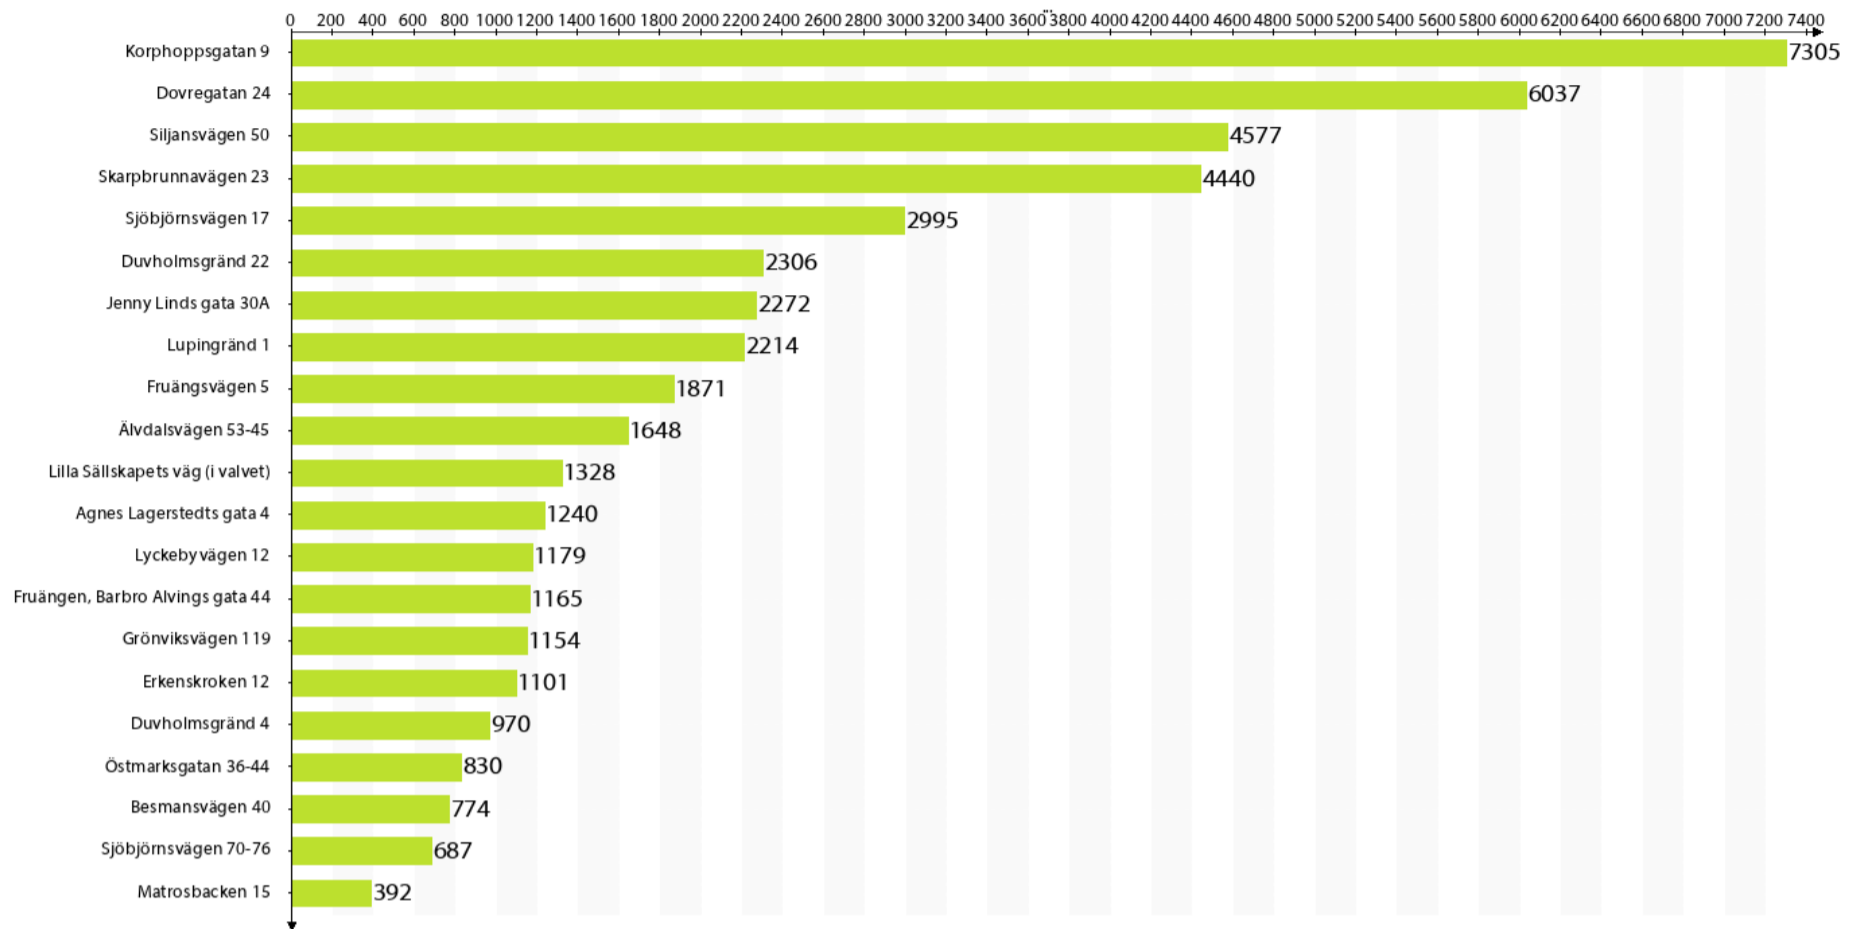

totalvikt: 46 485 kg

(graf nr : 1 av 1)

## Sammanställning 2023-01-01 - 2023-12-31

SKB

[visa antal säckar och kg](#) [visa enbart antal kg](#)

Ställplats	Kg
Korphoppsgatan 9	7305 kg
Dovregatan 24	6037 kg
Siljansvägen 50	4577 kg
Skarpbrunnsvägen 23	4440 kg
Sjöbjörnsvägen 17	2995 kg
Duvholmsgränd 22	2306 kg
Jenny Linds gata 30A	2272 kg
Lupingränd 1	2214 kg
Fruängsvägen 5	1871 kg
Älvdalsvägen 53-45	1648 kg
Lilla Sällskapetets väg (i valvet)	1328 kg
Agnes Lagerstedts gata 4	1240 kg
Lyckebyvägen 12	1179 kg
Fruängen, Barbro Alvings gata 44	1165 kg
Grönviksvägen 119	1154 kg
Erkenskroken 12	1101 kg
Duvholmsgränd 4	970 kg
Östmarksgatan 36-44	830 kg
Besmansvägen 40	774 kg
Sjöbjörnsvägen 70-76	687 kg
Matrosbacken 15	392 kg
<b>Totaler perioden</b>	<b>46485 kg</b>

## Sammanställning jämförelseperiod 2022-01-01 - 2022-12-31

SKB

Ställplats	Kg
Dovregatan 24	6815 kg
Korphoppsgatan 9	4829 kg
Sjöbjörnsvägen 17	3261 kg
Siljansvägen 50	4965 kg
Skarpbrunnsvägen 23	4090 kg
Grönviksvägen 119	1260 kg
Duvholmsgränd 22	1975 kg
Erkenskroken 12	1254 kg
Älvdalsvägen 53-45	1414 kg
Lyckebyvägen 12	1217 kg
Duvholmsgränd 4	1488 kg

<b>Ställplats</b>	<b>Kg</b>
Jenny Linds gata 30A	1974 kg
Lupingränd 1	2285 kg
Sjöbjörnsvägen 70-76	661 kg
Besmansvägen 40	1061 kg
Fruängsvägen 5	1533 kg
Matrosbacken 15	724 kg
Östmarksgatan 36-44	959 kg
Agnes Lagerstedts gata 4	1019 kg
<b>Totaler jämförelseperioden</b>	<b>42784 kg</b>