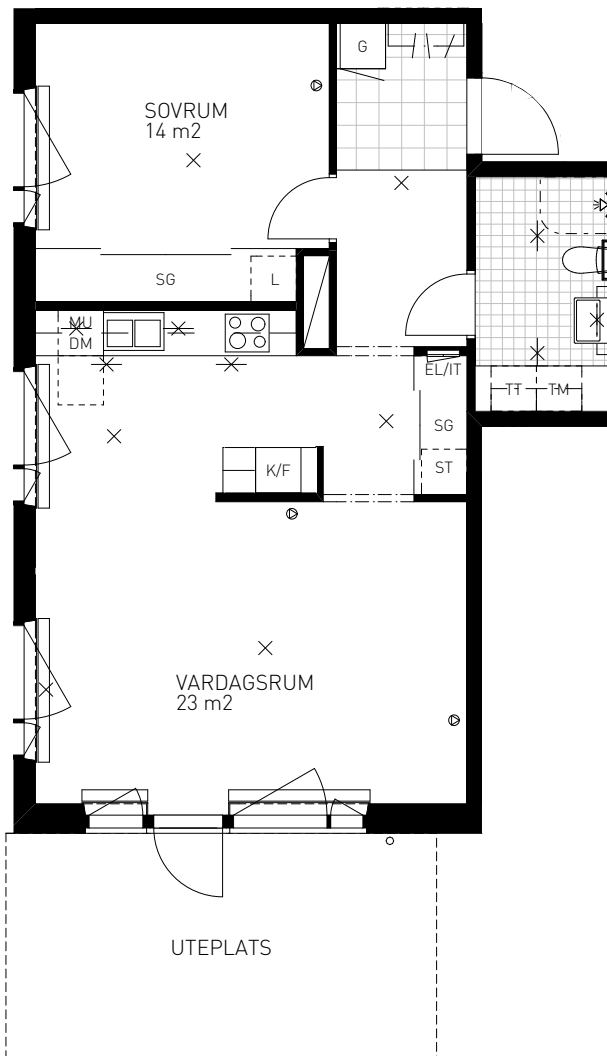

SITUATION

MED RESERVATION FÖR EVENTUELLA ÄNDRINGAR OCH TRYCKFEL

Kv. SKRÖNAN

BOFAKTABLAD

Brunnberg & forshed

2 RoK 64 KVM

GUSTAV III:s VÄG 113
LÄGENHET 054 (1003-4) ENTRÉPLAN

GUSTAV III:s VÄG 115
LÄGENHET 076 (1003-5) ENTRÉPLAN