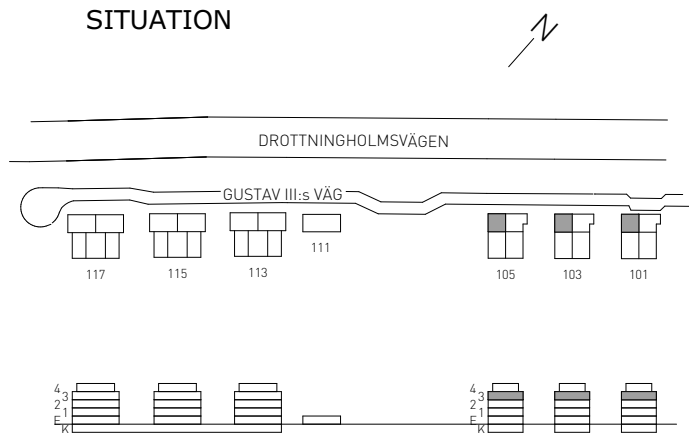

SITUATION

MED RESERVATION FÖR EVENTUELLA ÄNDRINGAR OCH TRYCKFEL