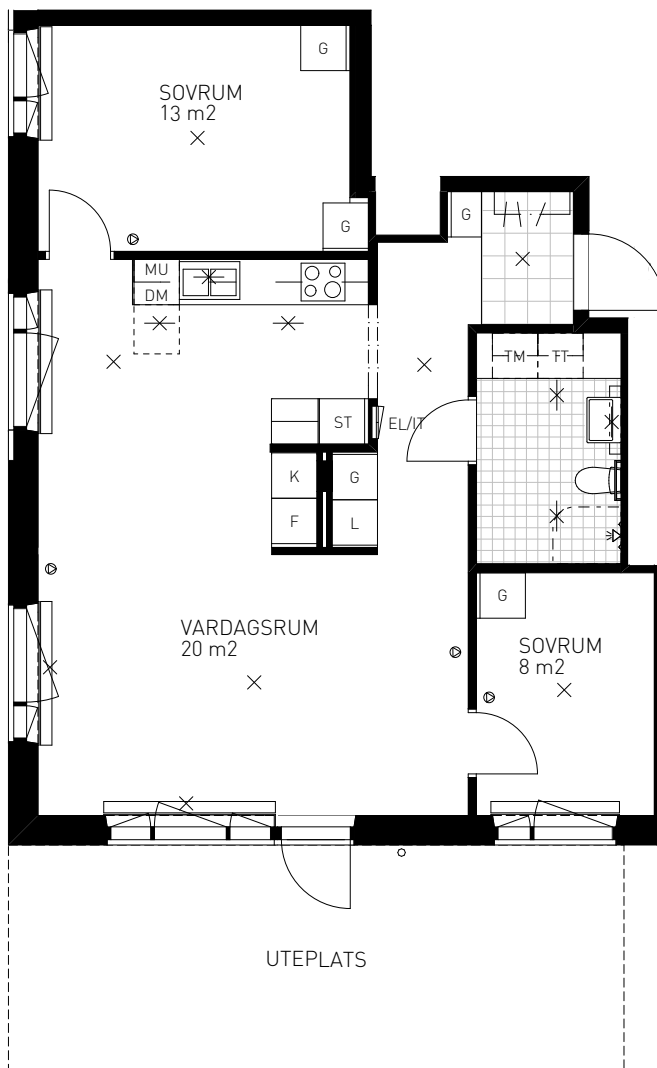

- SG** SKJUTDÖRRSGARDEROB
- N** NATURSTEN
- K** KLINKER
- X** BELYSNING
- X** BELYSNING ÖVRIG
- HANDDUKSTORK
- EL/IT** INFÄLLD EL/IT-CENTRAL
- M** MULTIMEDIAUTTAG
- PH** KAPPHYLLA
- RH** RUMSHÖJD 2550 mm
OM EJ ANNAT ANGES
- BH** BRÖSTNINGSHÖJD 650 mm
OM EJ ANNAT ANGES

SITUATION

MED RESERVATION FÖR EVENTUELLA ÄNDRINGAR OCH TRYCKFEL

Kv. SKRÖNAN

BOFAKTABLAD

Brunnberg & forshed

3 RoK 72 KVM

GUSTAV III:s VÄG 101
LÄGENHET 003 (1003-1) ENTRÉPLAN

GUSTAV III:s VÄG 103
LÄGENHET 020 (1003-2) ENTRÉPLAN

GUSTAV III:s VÄG 105
LÄGENHET 037 (1003-3) ENTRÉPLAN

SKALA 1:100

FÖRKLARINGAR

G	GARDEROBSKÅP	SG	SKJUTDÖRRSGARDEROB
L	LINNESKÅP	NATURSTEN	
ST	STÄDSKÅP	KLINKER	
K/F	KOMB. KYL / FRYS	BELYSNING	
K	KYL	BELYSNING ÖVRIG	
F	FRYS	HANDUKSTORK	
SPIS		EL/IT	INFÄLLD EL/IT-CENTRAL
DM	FÖRBERETT FÖR DISKMASKIN	MULTIMEDIAUTTAG	
TM	FÖRBERETT FÖR TVÄTTMASKIN	KAPPHYLLA	
TT	FÖRBERETT FÖR TORKTUMLARE	RH	RUMSHÖJD 2550 mm OM EJ ANNAT ANGES
KM	FÖRBERETT FÖR KOMBIMASKIN	BH	BRÖSTNINGSHÖJD 650 mm OM EJ ANNAT ANGES
MU	FÖRBERETT FÖR MIKROVÅGSUGN		