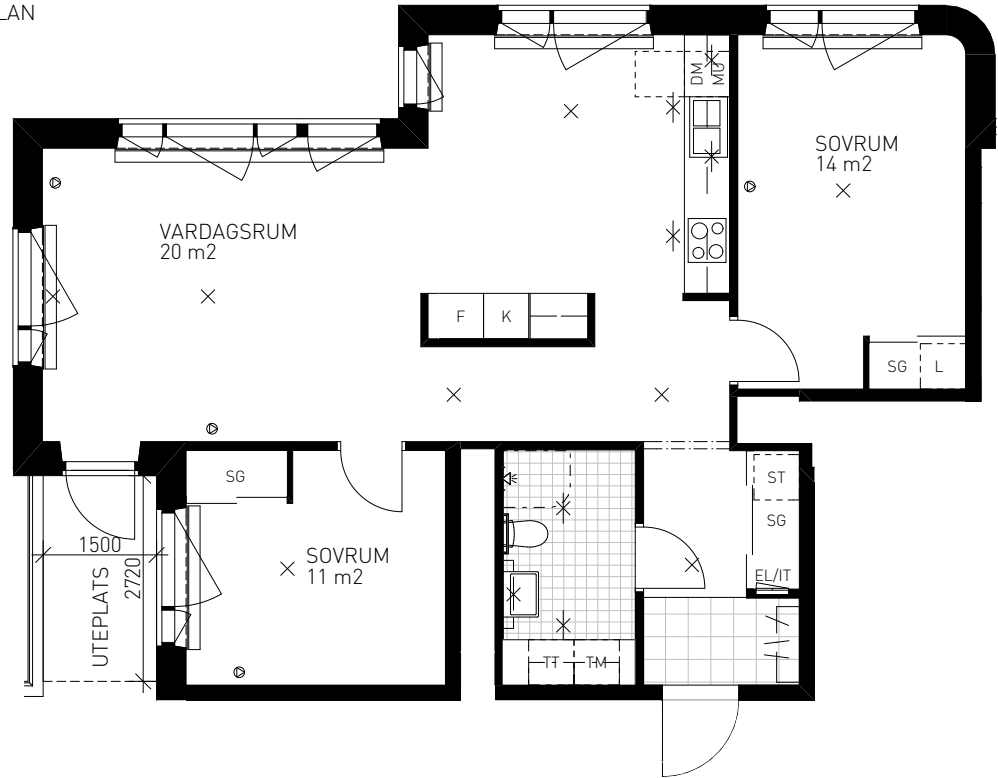

SITUATION

MED RESERVATION FÖR EVENTUELLA ÄNDRINGAR OCH TRYCKFEL

Kv. SKRÖNAN

BOFAKTABLAD

Brunnberg & forshed

3 RoK 79 KVM

GUSTAV III:s VÄG 113
LÄGENHET 055 (1004-4) ENTRÉPLAN

GUSTAV III:s VÄG 115
LÄGENHET 077 (1004-5) ENTRÉPLAN