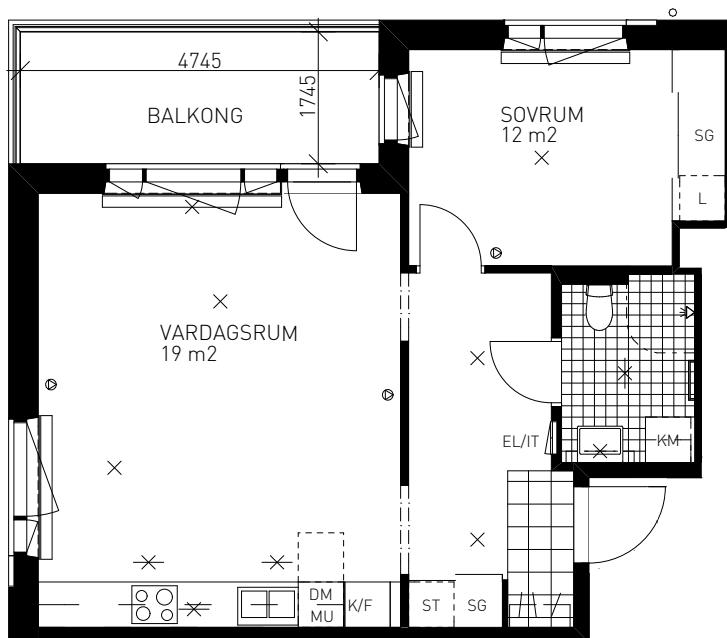

Kv. SKRÖNAN

BOFAKTABLAD

Brunnberg & forshed

2 RoK 54 KVM

GUSTAV III:s VÄG 101
LÄGENHET 008 (1201-1) 2 TR
LÄGENHET 004 (1101-1) 1 TR

GUSTAV III:s VÄG 103
LÄGENHET 025 (1201-2) 2 TR
LÄGENHET 021 (1101-2) 1 TR

GUSTAV III:s VÄG 105
LÄGENHET 042 (1201-3) 2 TR
LÄGENHET 038 (1101-3) 1 TR

SKALA 1:100

FÖRKLARINGAR

	GARDEROBSKÅP
	LINNESKÅP
	STÄDSKÅP
	KOMB. KYL / FRYS
	KYL
	FRYS
	SPIS
	FÖRBERETT FÖR DISKMASKIN
	FÖRBERETT FÖR TVÄTTMASKIN
	FÖRBERETT FÖR TORKTUMLARE
	FÖRBERETT FÖR KOMBIMASKIN
	FÖRBERETT FÖR MIKROVÅGSUGN

	SKJUTDÖRRSGARDEROB
	NATURSTEN
	KLINKER
	BELYSNING
	BELYSNING ÖVRIG
	HANDDUKSTORK
	INFÄLLD EL/IT-CENTRAL
	MULTIMEDIAUTTAG
	KAPPHYLLA
	RUMSHÖJD 2550 mm OM EJ ANNAT ANGES
	BRÖSTNINGSHÖJD 650 mm OM EJ ANNAT ANGES