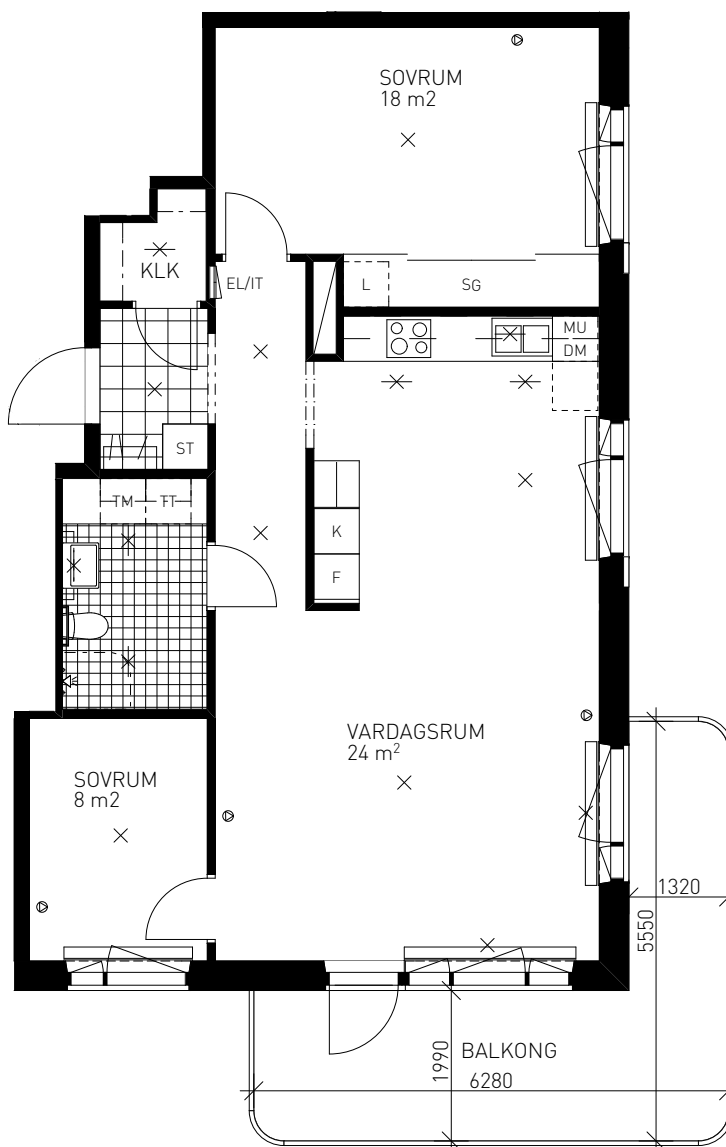

Kv. SKRÖNAN

BOFAKTABLAD

Brunnberg & forshed

3 RoK 82 KVM

GUSTAV III:s VÄG 101
LÄGENHET 010 (1203-1) 2 TR
LÄGENHET 006 (1103-1) 1 TR

GUSTAV III:s VÄG 103
LÄGENHET 027 (1203-2) 2 TR
LÄGENHET 023 (1103-2) 1 TR

GUSTAV III:s VÄG 105
LÄGENHET 044 (1203-3) 2 TR
LÄGENHET 040 (1103-3) 1 TR

SKALA 1:100

FÖRKLARINGAR

	GARDEROBSKÅP
	LINNESKÅP
	STÅDSKÅP
	KOMB. KYL / FRYS
	KYL
	FRYS
	SPIS
	FÖRBERETT FÖR DISKMASKIN
	FÖRBERETT FÖR TVÄTTMASKIN
	FÖRBERETT FÖR TORKUMLARE
	FÖRBERETT FÖR KOMBIMASKIN
	FÖRBERETT FÖR MIKROVÅGSUGN

	SKJUTDÖRRSGARDEROB
	NATURSTEN
	KLINKER
	BELYSNING
	BELYSNING ÖVRIG
	HANDDUKSTORK
	INFÄLLD EL/IT-CENTRAL
	MULTIMEDIAUTTAG
	KAPPHYLLA
	RUMSHÖJD 2550 mm OM EJ ANNAT ANGES
	BRÖSTNINGSHÖJD 650 mm OM EJ ANNAT ANGES