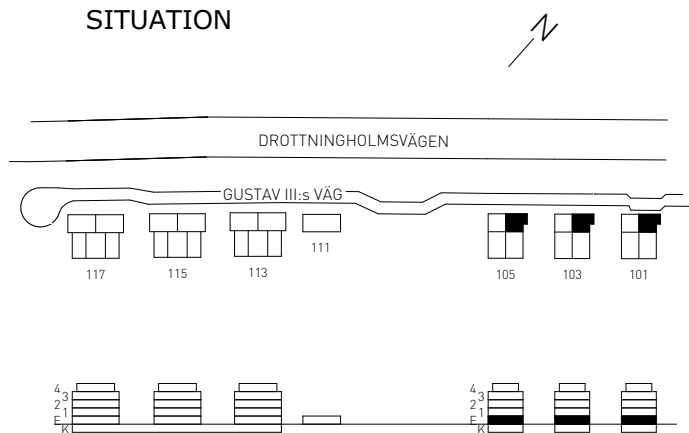

SITUATION

MED RESERVATION FÖR EVENTUELLA ÄNDRINGAR OCH TRYCKFEL