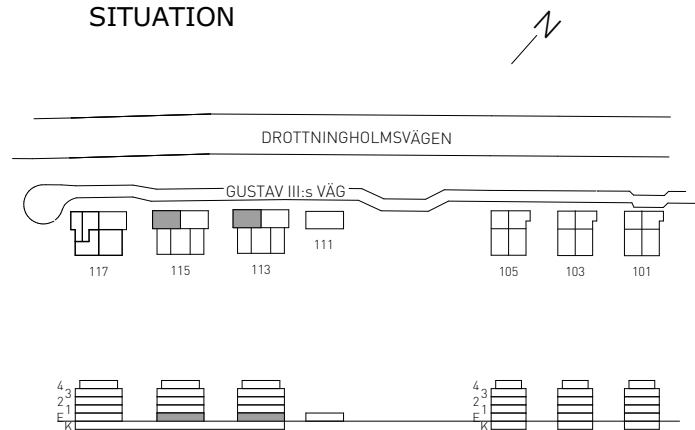

SITUATION

MED RESERVATION FÖR EVENTUELLA ÄNDRINGAR OCH TRYCKFEL