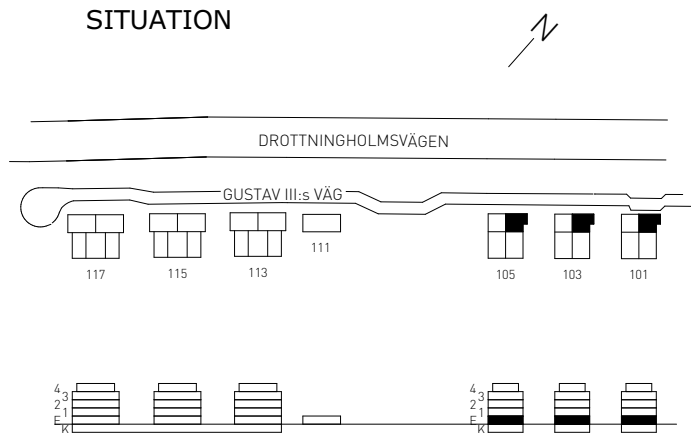

SITUATION

MED RESERVATION FÖR EVENTUELLA ÄNDRINGAR OCH TRYCKFEL