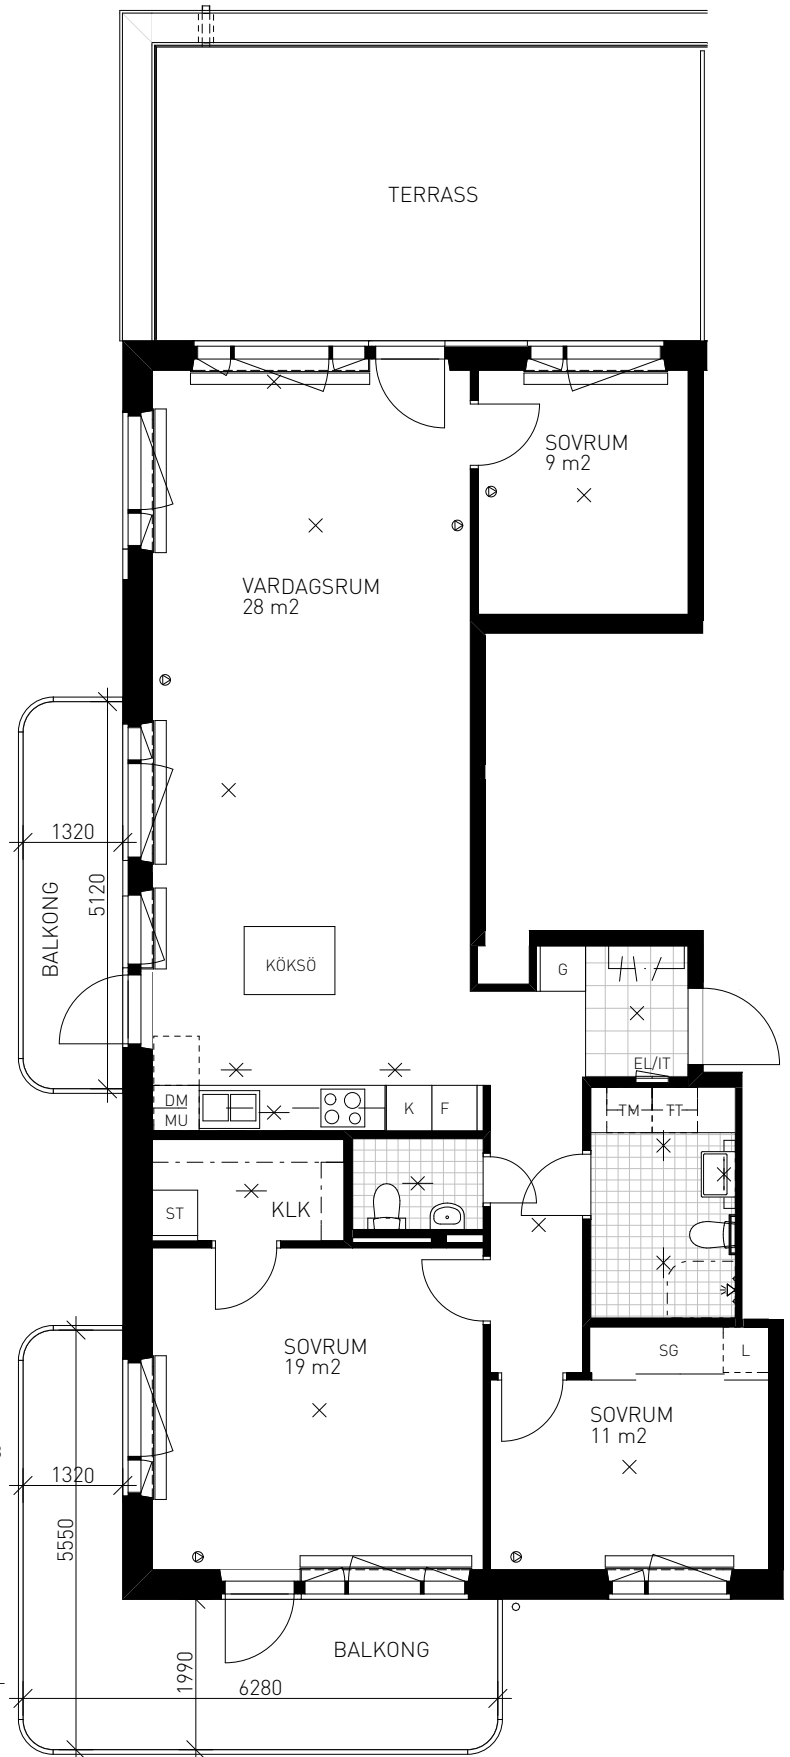

FÖRKLARINGAR

	GARDEROBSKÅP		SKJUTDÖRRSGARDEROB
	LINNESKÅP		NATURSTEN
	STÄDSKÅP		KLINKER
	KOMB. KYL / FRYS		BELYSNING
	KYL		BELYSNING ÖVRIG
	FRYS		HANDDUKSTORK
	SPIS		INFÄLLD EL/IT-CENTRAL
	FÖRBERETT FÖR DISKMASKIN		MULTIMEDIAUTTAG
	FÖRBERETT FÖR TVÄTTMASKIN		KAPPHYLLA
	FÖRBERETT FÖR TORKTUMLARE		RUMSHÖJD 2550 mm OM EJ ANNAT ANGES
	FÖRBERETT FÖR KOMBIMASKIN		BRÖSTNINGSHÖJD 650 mm OM EJ ANNAT ANGES
	FÖRBERETT FÖR MIKROVÅGSUGN		

MED RESERVATION FÖR EVENTUELLA ÄNDRINGAR OCH TRYCKFEL