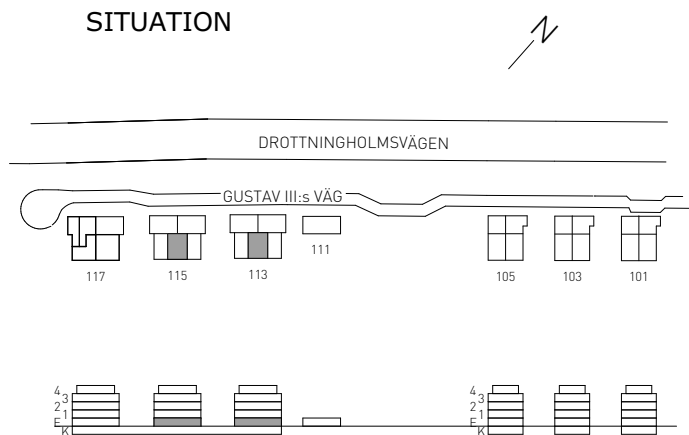

SITUATION

MED RESERVATION FÖR EVENTUELLA ÄNDRINGAR OCH TRYCKFEL