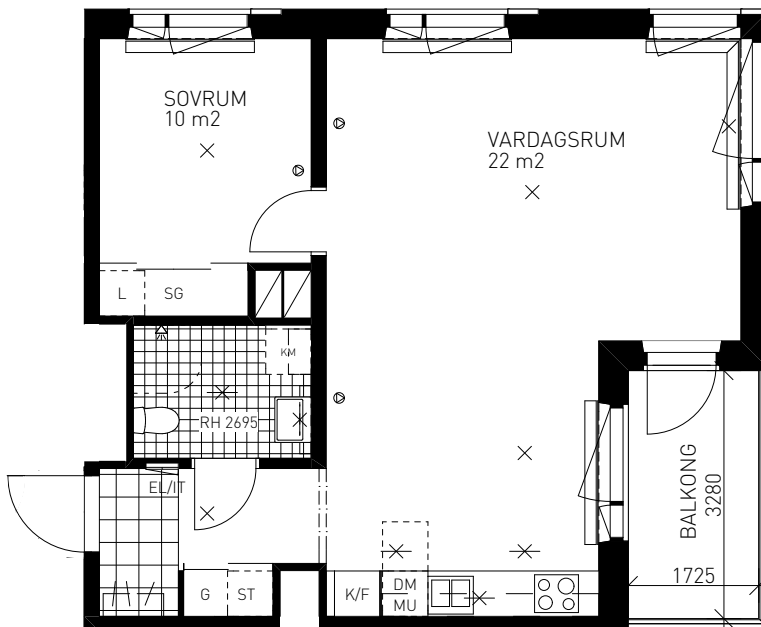

Kv. SKRÖNAN

BOFAKTABLAD

Brunnberg & forshed

2 RoK 55 KVM

GUSTAV III:s VÄG 101
LÄGENHET 013 (1302-1) 3 TR

GUSTAV III:s VÄG 103
LÄGENHET 030 (1302-2) 3 TR

GUSTAV III:s VÄG 105
LÄGENHET 047 (1302-3) 3 TR

SKALA 1:100

FÖRKLARINGAR

	GARDEROBSKÅP
	LINNESKÅP
	STÄDSKÅP
	KOMB. KYL / FRYS
	KYL
	FRYS
	SPIS
	FÖRBERETT FÖR DISKMASKIN
	FÖRBERETT FÖR TVÄTTMASKIN
	FÖRBERETT FÖR TORKTUMLARE
	FÖRBERETT FÖR KOMBIMASKIN
	FÖRBERETT FÖR MIKROVÅGSUGN

	SKJUTDÖRRSGARDEROB
	NATURSTEN
	KLINKER
	BELYSNING
	BELYSNING ÖVRIG
	HANDDUKSTORK
	INFÄLLD EL/IT-CENTRAL
	MULTIMEDIAUTTAG
	KAPPHYLLA
	RUMSHÖJD 2550 mm OM EJ ANNAT ANGES
	BRÖSTNINGSHÖJD 650 mm OM EJ ANNAT ANGES