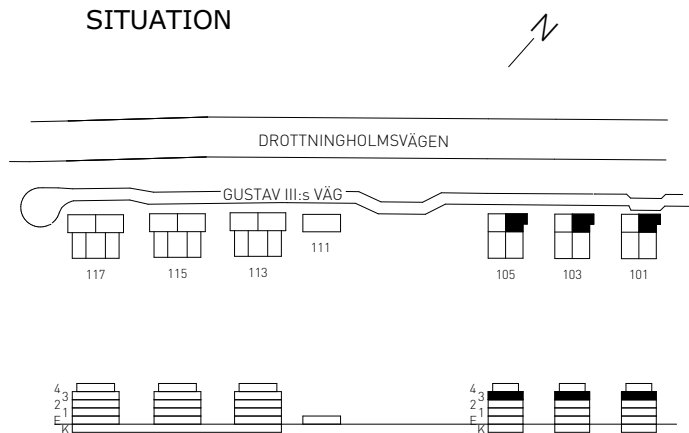

SITUATION

MED RESERVATION FÖR EVENTUELLA ÄNDRINGAR OCH TRYCKFEL