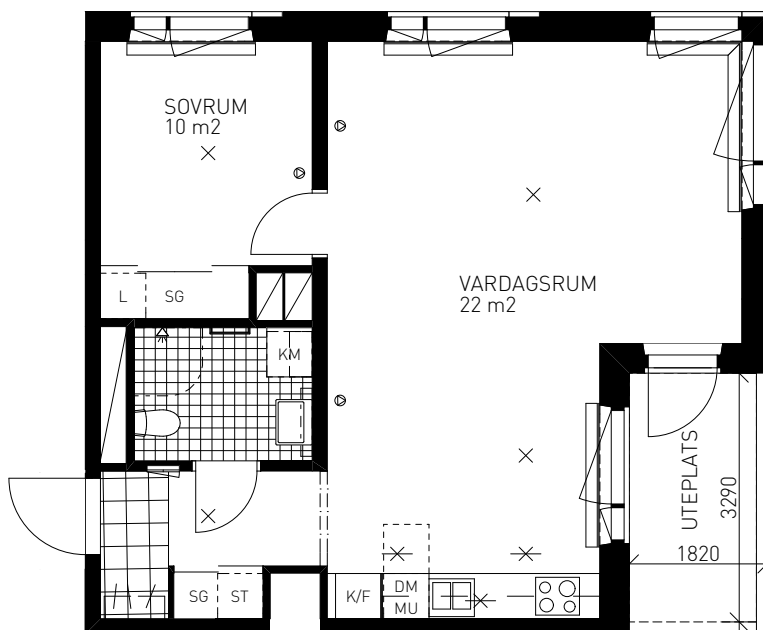

MED RESERVATION FÖR EVENTUELLA ÄNDRINGAR OCH TRYCKFEL

Kv. SKRÖNAN

BOFAKTABLAD

Brunnberg & forshed

2 RoK 55 KVM

GUSTAV III:s VÄG 103
LÄGENHET 018 (1001-2) ENTRÉPLAN

GUSTAV III:s VÄG 105
LÄGENHET 035 (1001-3) ENTRÉPLAN