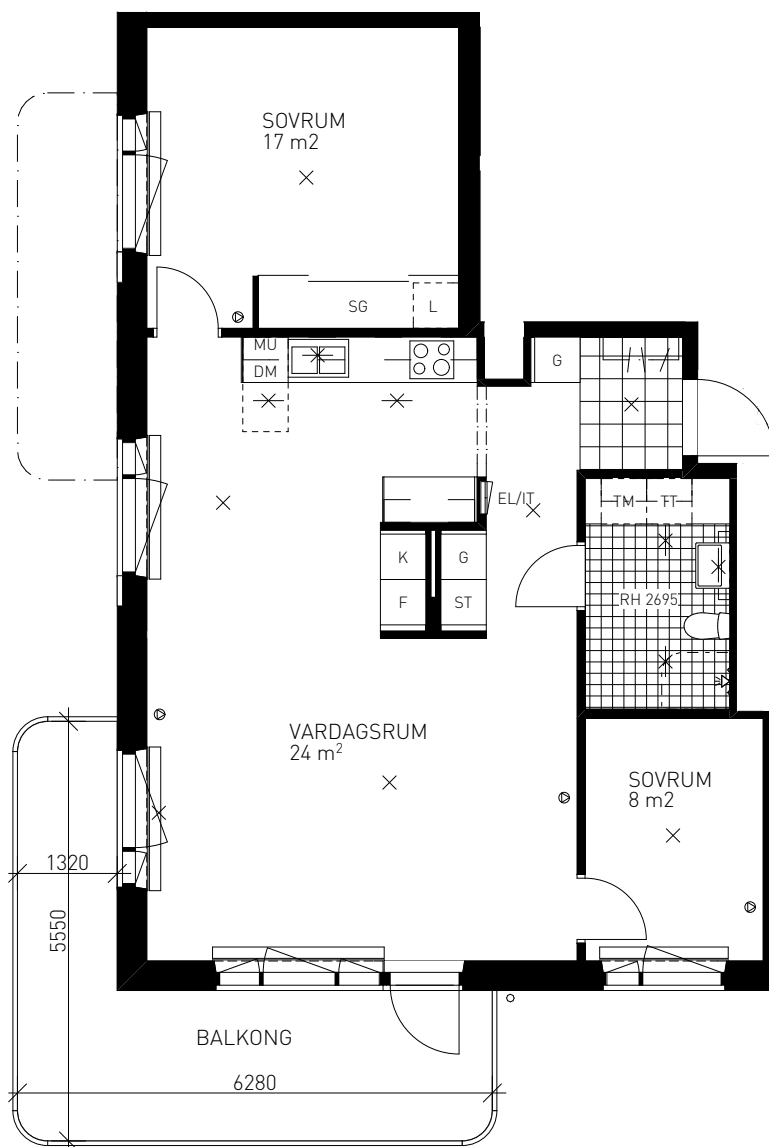

Kv. SKRÖNAN

BOFAKTABLAD

Brunnberg & forshed

3 RoK 80 KVM

GUSTAV III:s VÄG 101
LÄGENHET 015 (1304-1) 3 TR

GUSTAV III:s VÄG 103
LÄGENHET 032 (1304-2) 3 TR

GUSTAV III:s VÄG 105
LÄGENHET 049 (1304-3) 3 TR

SKALA 1:100

FÖRKLARINGAR

	GARDEROBSKÅP
	LINNESKÅP
	STÅDSKÅP
	KOMB. KYL / FRYS
	KYL
	FRYS
	SPIS
	FÖRBERETT FÖR DISKMASKIN
	FÖRBERETT FÖR TVÄTTMASKIN
	FÖRBERETT FÖR TORKTUMLARE
	FÖRBERETT FÖR KOMBIMASKIN
	FÖRBERETT FÖR MIKROVÅGSUGN

	SKJUTDÖRRSGARDEROB
	NATURSTEN
	KLINKER
	BELYSNING
	BELYSNING ÖVRIG
	HANDDUKSTORK
	INFÄLLD EL/IT-CENTRAL
	MULTIMEDIAUTTAG
	KAPPHYLLA
	RUMSHÖJD 2550 mm OM EJ ANNAT ANGES
	BRÖSTNINGSHÖJD 650 mm OM EJ ANNAT ANGES