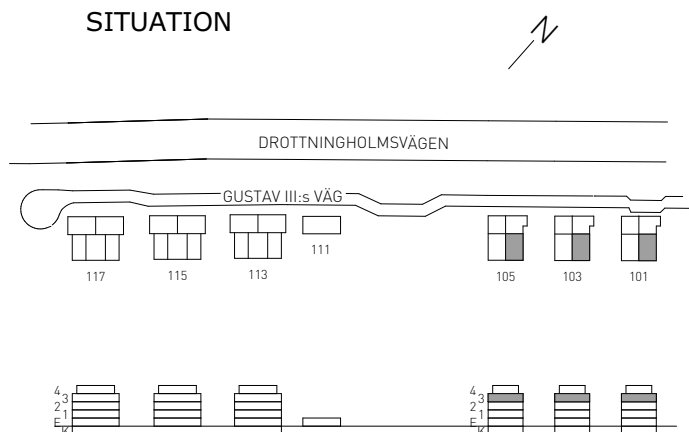

SITUATION

MED RESERVATION FÖR EVENTUELLA ÄNDRINGAR OCH TRYCKFEL