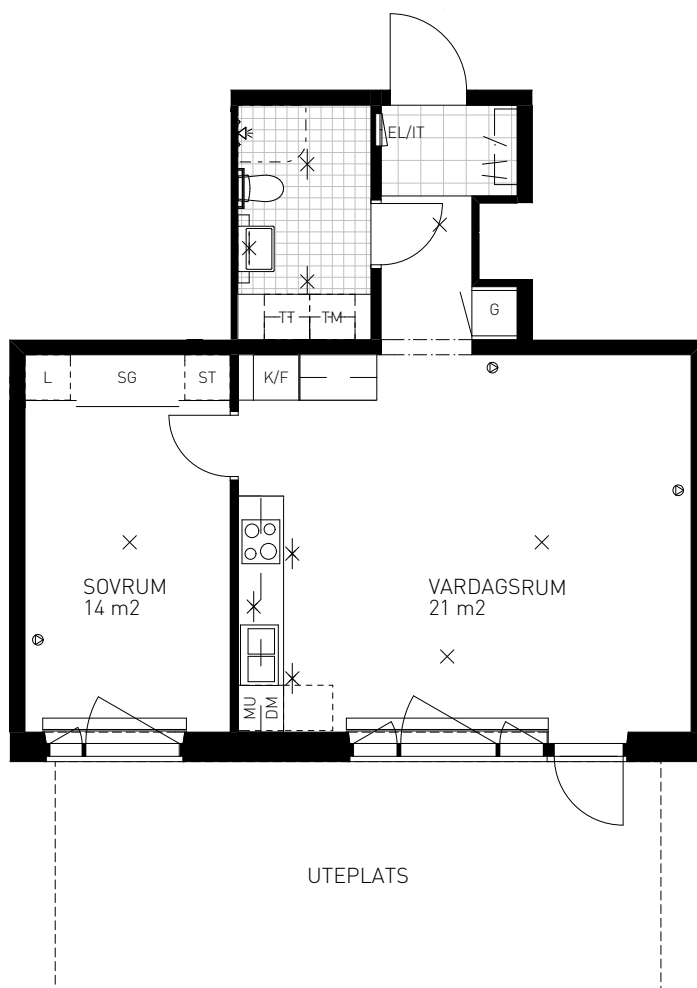

SITUATION

MED RESERVATION FÖR EVENTUELLA ÄNDRINGAR OCH TRYCKFEL

Kv. SKRÖNAN

BOFAKTABLAD

Brunnberg & forshed

2 RoK 55 KVM

GUSTAV III:s VÄG 113
LÄGENHET 053 (1002-4) ENTRÉPLAN

GUSTAV III:s VÄG 115
LÄGENHET 075 (1002-5) ENTRÉPLAN