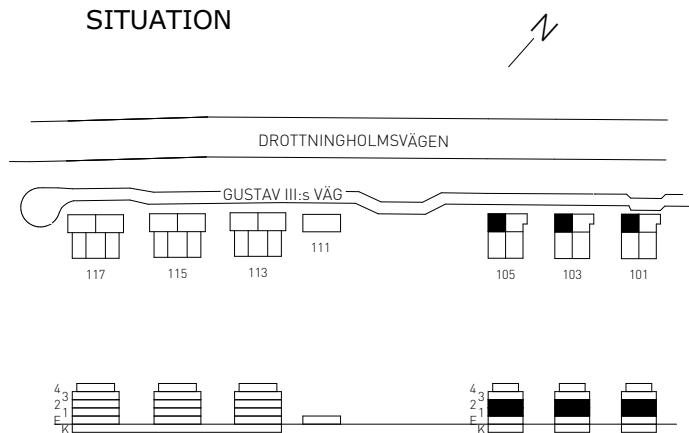

SITUATION

MED RESERVATION FÖR EVENTUELLA ÄNDRINGAR OCH TRYCKFEL