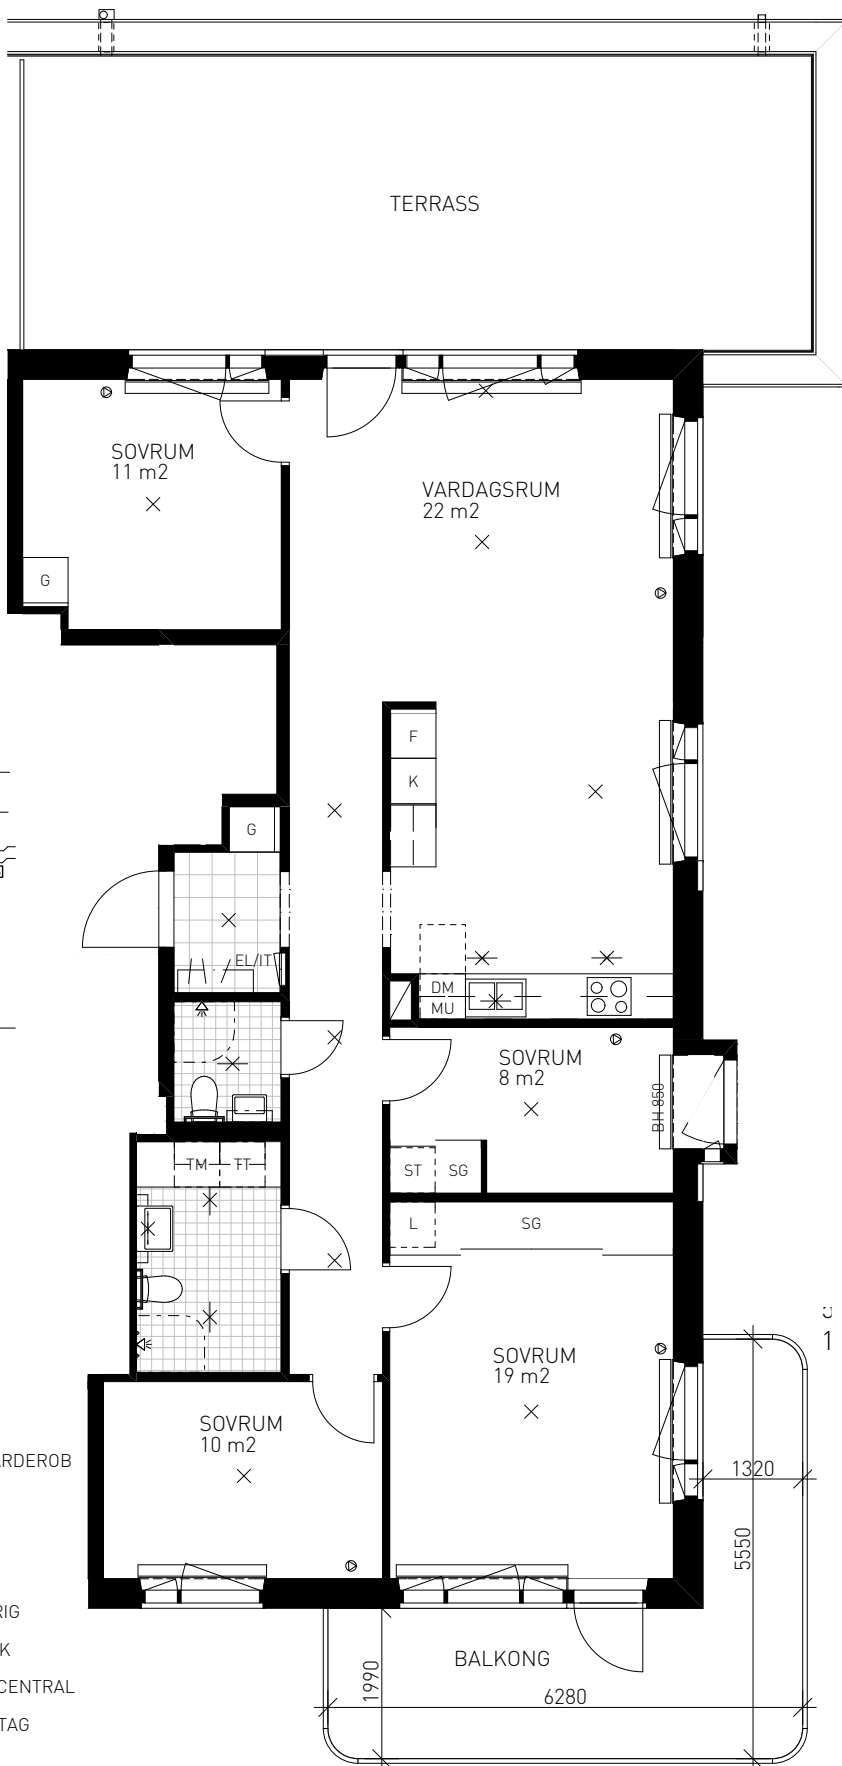

GUSTAV III:s VÄG 105
LÄGENHET 050 (1401-3) 4 TR

SITUATION

SKALA 1:100

FÖRKLARINGAR

G	GARDEROBSKÅP	SG	SKJUTDÖRRSGARDEROB
L	LINNESKÅP	NATURSTEN	
ST	STÄDSKÅP	KLINKER	
K/F	KOMB. KYL / FRY	BELYSNING	
K	KYL	BELYSNING ÖVRIG	
F	FRYS	HANDDUKSTORK	
SP	SPIS	INFÄLLD EL/IT-CENTRAL	
DM	FÖRBERETT FÖR DISKMASKIN	MULTIMEDIAUTTAG	
TM	FÖRBERETT FÖR TVÄTTMASKIN	KAPPHYLLA	
TT	FÖRBERETT FÖR TORKUMLARE	RUMSHÖJD 2550 mm OM EJ ANNAT ANGES	
KM	FÖRBERETT FÖR KOMBIMASKIN	BRÖSTNINGSHÖJD 650 mm OM EJ ANNAT ANGES	
MU	FÖRBERETT FÖR MIKROVÅGSUGN		