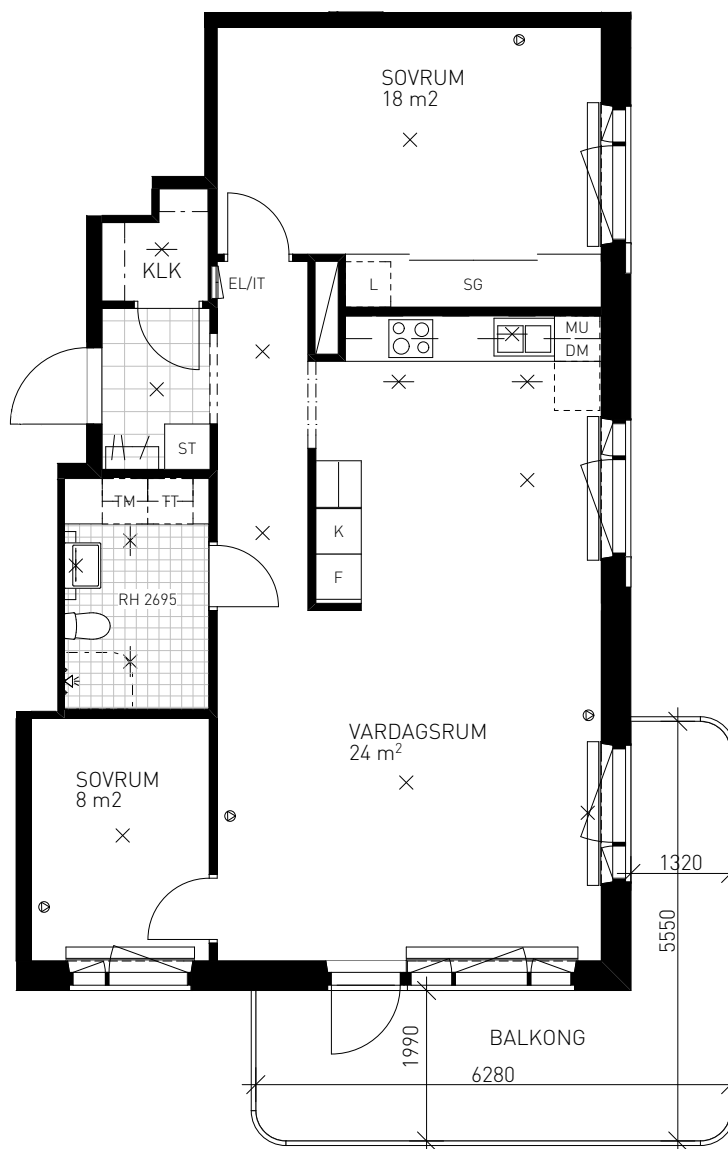

Kv. SKRÖNAN

BOFAKTABLAD

Brunnberg & forshed

3 RoK 82 KVM

GUSTAV III:s VÄG 101
LÄGENHET 014 (1303-1) 3 TR

GUSTAV III:s VÄG 103
LÄGENHET 031 (1303-2) 3 TR

GUSTAV III:s VÄG 105
LÄGENHET 048 (1303-3) 3 TR

SKALA 1:100

FÖRKLARINGAR

- G GARDEROBSKÅP
- L LINNESKÅP
- ST STÄDSKÅP
- K/F KOMB. KYL / FRYS
- K KYL
- F FRYS
- SP SPIS
- DM FÖRBERETT FÖR DISKMASKIN
- TM FÖRBERETT FÖR TVÄTTMASKIN
- TT FÖRBERETT FÖR TORKTUMLARE
- KM FÖRBERETT FÖR KOMBIMASKIN
- MU FÖRBERETT FÖR MIKROVÅGSUGN

- SG SKJUTDÖRRSGARDEROB
- NATURSTEN
- KLINKER
- BELYSNING
- BELYSNING ÖVRIG
- HANDDUKSTORK
- EL/IT INFÄLLD EL/IT-CENTRAL
- MULTIMEDIAUTTAG
- KAPPHYLLA
- RH RUMSHÖJD 2550 mm OM EJ ANNAT ANGES
- BH BRÖSTNINGSHÖJD 650 mm OM EJ ANNAT ANGES