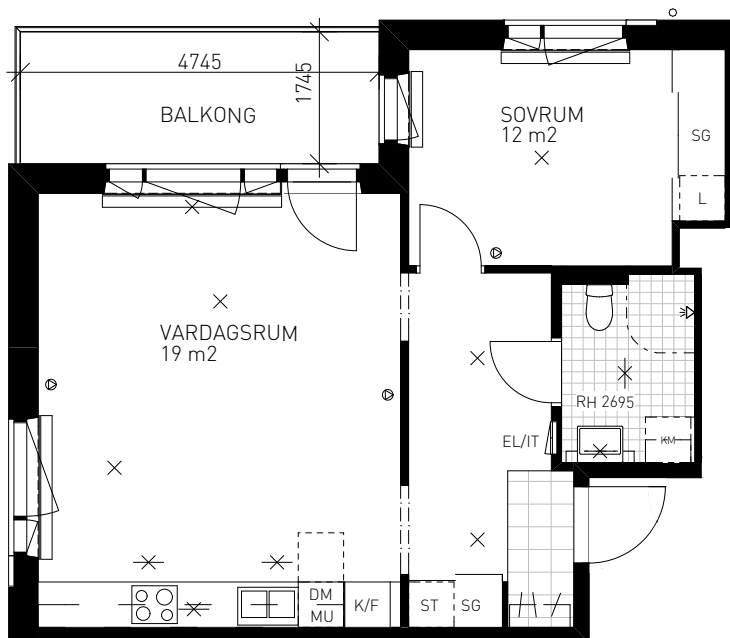

Kv. SKRÖNAN

BOFAKTABLAD

Brunnberg & forshed

2 RoK 54 KVM

GUSTAV III:s VÄG 101
LÄGENHET 012 (1301-1) 3 TR

GUSTAV III:s VÄG 103
LÄGENHET 029 (1301-2) 3 TR

GUSTAV III:s VÄG 105
LÄGENHET 046 (1301-3) 3 TR

SKALA 1:100

FÖRKLARINGAR

- GARDEROBSKÅP
- LINNESKÅP
- STÄDSKÅP
- KOMB. KYL / FRYS
- KYL
- FRYS
- SPIS
- FÖRBERETT FÖR DISKMASKIN
- FÖRBERETT FÖR TVÄTTMASKIN
- FÖRBERETT FÖR TORKTUMLARE
- FÖRBERETT FÖR KOMBIMASKIN
- FÖRBERETT FÖR MIKROVÅGSUGN

- SKJUTDÖRRSGARDEROB
- NATURSTEN
- KLINKER
- BELYSNING
- BELYSNING ÖVRIG
- HANDDUKSTORK
- INFÄLLD EL/IT-CENTRAL
- MULTIMEDIAUTTAG
- KAPPHYLLA
- RUMSHÖJD 2550 mm
  OM EJ ANNAT ANGES
- BRÖSTNINGSHÖJD 650 mm
  OM EJ ANNAT ANGES