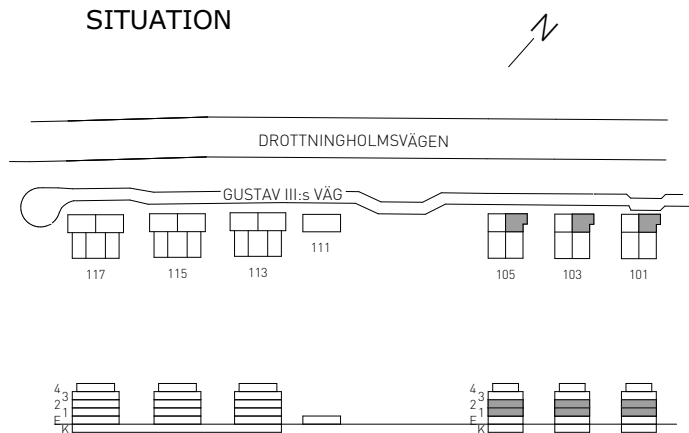

SITUATION

MED RESERVATION FÖR EVENTUELLA ÄNDRINGAR OCH TRYCKFEL