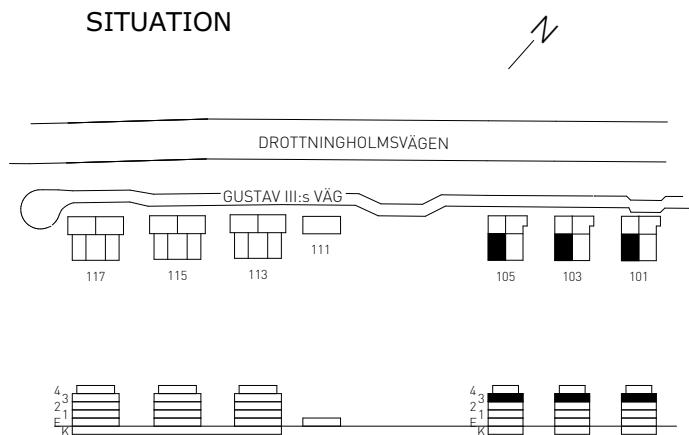

SITUATION

MED RESERVATION FÖR EVENTUELLA ÄNDRINGAR OCH TRYCKFEL