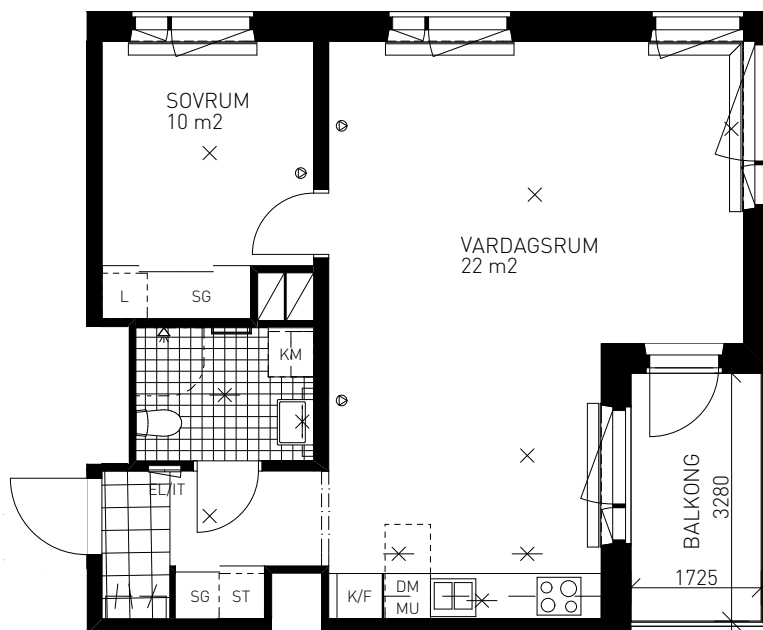

Kv. SKRÖNAN

BOFAKTABLAD

Brunnberg & forshed

2 RoK 55 KVM

GUSTAV III:s VÄG 101
LÄGENHET 001 (1001-1) ENTRÉPLAN

SKALA 1:100

FÖRKLARINGAR

	GARDEROBSKÅP
	LINNESKÅP
	STÄDSKÅP
	KOMB. KYL / FRYS
	KYL
	FRYS
	SPIS
	FÖRBERETT FÖR DISKMASKIN
	FÖRBERETT FÖR TVÄTTMASKIN
	FÖRBERETT FÖR TORKTUMLARE
	FÖRBERETT FÖR KOMBIMASKIN
	FÖRBERETT FÖR MIKROVÅGSUGN