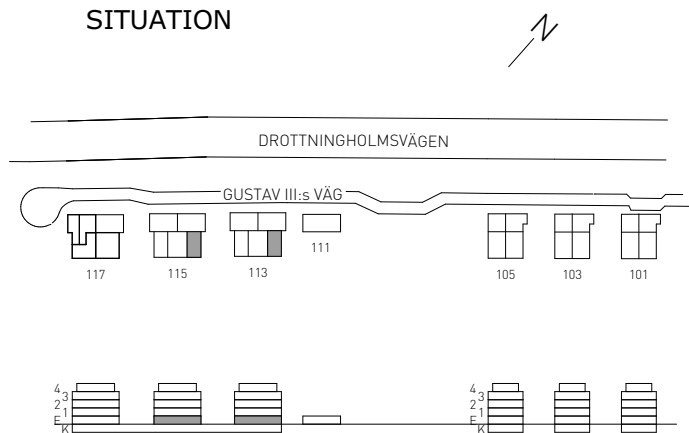

SITUATION

MED RESERVATION FÖR EVENTUELLA ÄNDRINGAR OCH TRYCKFEL