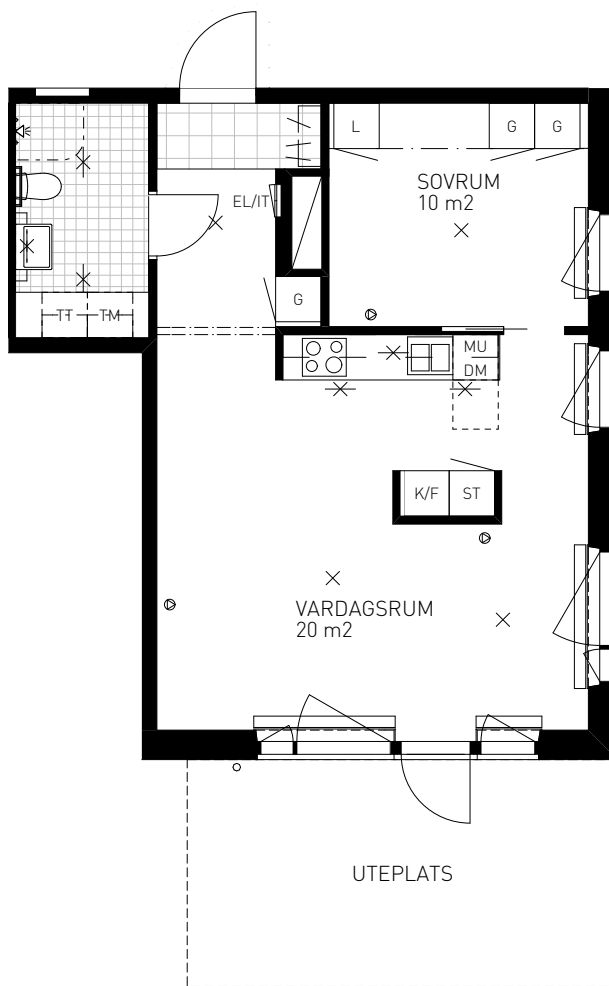

SITUATION

MED RESERVATION FÖR EVENTUELLA ÄNDRINGAR OCH TRYCKFEL

Kv. SKRÖNAN

BOFAKTABLAD

Brunnberg & forshed

2 RoK 53 KVM

GUSTAV III:s VÄG 113
LÄGENHET 052 (1001-4) ENTRÉPLAN

GUSTAV III:s VÄG 115
LÄGENHET 074 (1001-5) ENTRÉPLAN