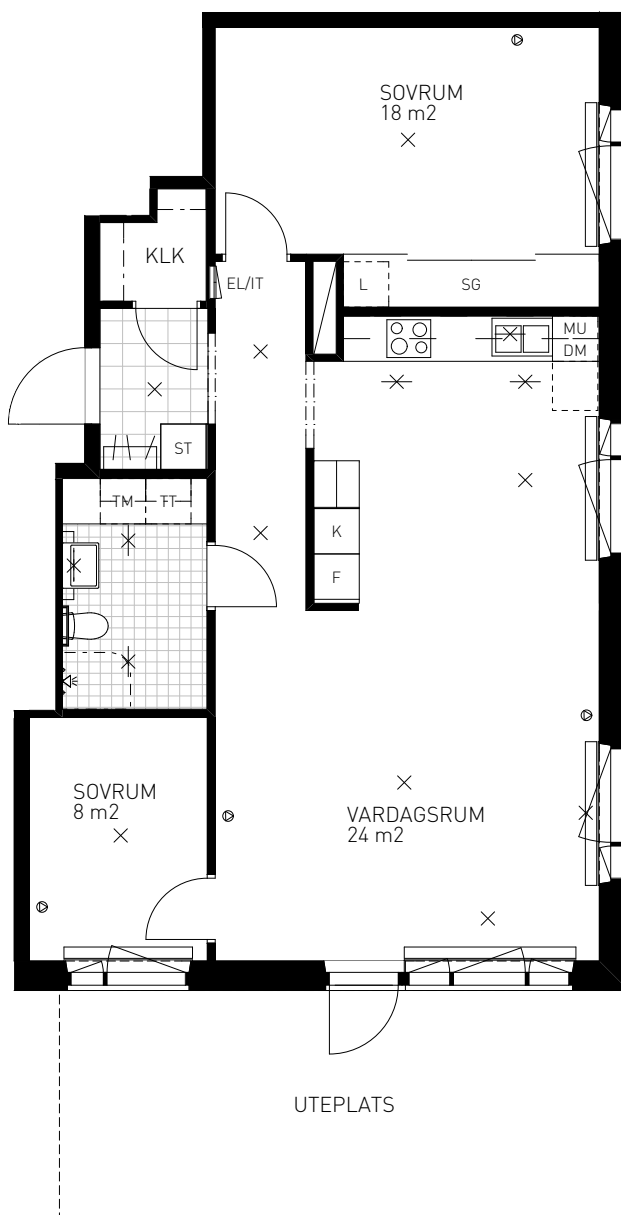

	SKJUTDÖRRSGARDEROB
	NATURSTEN
	KLINKER
	BELYSNING
	BELYSNING ÖVRIG
	HANDDUKSTORK
	INFÄLLD EL/IT-CENTRAL
	MULTIMEDIAUTTAG
	KAPPHYLLA
	RUMSHÖJD 2550 mm OM EJ ANNAT ANGES
	BRÖSTNINGSHÖJD 650 mm OM EJ ANNAT ANGES

SITUATION

MED RESERVATION FÖR EVENTUELLA ÄNDRINGAR OCH TRYCKFEL

Kv. SKRÖNAN

BOFAKTABLAD

Brunnberg & forshed

3 RoK 82 KVM

GUSTAV III:s VÄG 101
LÄGENHET 002 (1002-1) ENTRÉPLAN

GUSTAV III:s VÄG 103
LÄGENHET 019 (1002-2) ENTRÉPLAN

GUSTAV III:s VÄG 105
LÄGENHET 036 (1002-3) ENTRÉPLAN

SKALA 1:100

FÖRKLARINGAR

- G** GARDEROBSKÅP
- L** LINNESKÅP
- ST** STÄDSKÅP
- K/F** KOMB. KYL / FRYS
- K** KYL
- F** FRYS
- SP** SPIS
- DM** FÖRBERETT FÖR DISKMASKIN
- TM** FÖRBERETT FÖR TVÄTTMASKIN
- TT** FÖRBERETT FÖR TORKTUMLARE
- KM** FÖRBERETT FÖR KOMBIMASKIN
- MU** FÖRBERETT FÖR MIKROVÅGSUGN

- SG** SKJUTDÖRRSGARDEROB
- N** NATURSTEN
- K** KLINKER
- X** BELYSNING
- X** BELYSNING ÖVRIG
- HANDDUKSTORK
- EL/IT** INFÄLLD EL/IT-CENTRAL
- M** MULTIMEDIAUTTAG
- PH** KAPPHYLLA
- RH** RUMSHÖJD 2550 mm
OM EJ ANNAT ANGES
- BH** BRÖSTNINGSHÖJD 650 mm
OM EJ ANNAT ANGES