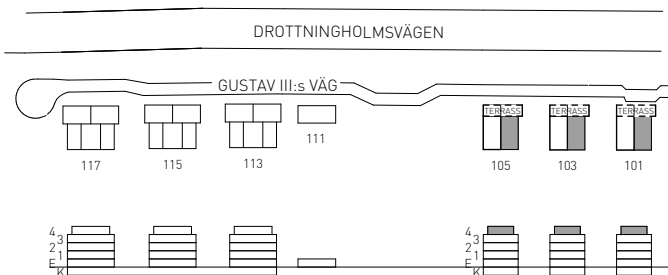

GUSTAV III:s VÄG 105
LÄGENHET 050 (1401-3) 4 TR

SITUATION

SKALA 1:100

FÖRKLARINGAR

G	GARDEROBSKÅP	SG	SKJUTDÖRRSGARDEROB
L	LINNESKÅP	NATURSTEN	
ST	STÄDSKÅP	KLINKER	
K/F	KOMB. KYL / FRY	BELYSNING	
K	KYL	BELYSNING ÖVRIG	
F	FRYS	HANDDUKSTORK	
SP	SPIS	INFÄLLD EL/IT-CENTRAL	
DM	FÖRBERETT FÖR DISKMASKIN	MULTIMEDIAUTTAG	
TM	FÖRBERETT FÖR TVÄTTMASKIN	KAPPHYLLA	
TT	FÖRBERETT FÖR TORKUMLARE	RUMSHÖJD 2550 mm OM EJ ANNAT ANGES	
KM	FÖRBERETT FÖR KOMBIMASKIN	BRÖSTNINGSHÖJD 650 mm OM EJ ANNAT ANGES	
MU	FÖRBERETT FÖR MIKROVÅGSUGN		