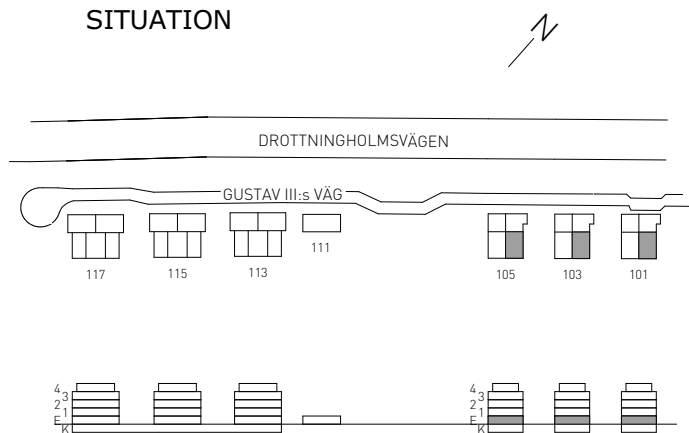

SITUATION

MED RESERVATION FÖR EVENTUELLA ÄNDRINGAR OCH TRYCKFEL