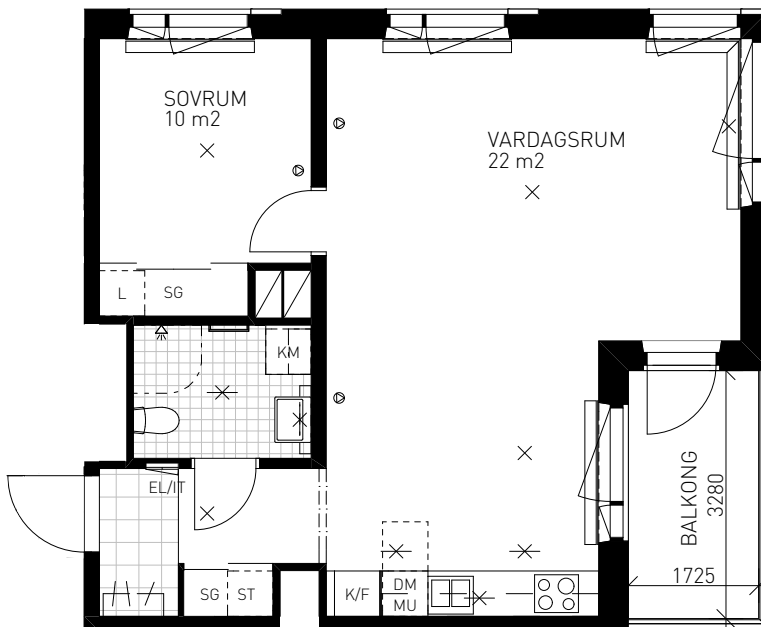

Kv. SKRÖNAN

BOFAKTABLAD

Brunnberg & forshed

2 RoK 55 KVM

GUSTAV III:s VÄG 101
LÄGENHET 009 (1202-1) 2 TR
LÄGENHET 005 (1102-1) 1 TR

GUSTAV III:s VÄG 103
LÄGENHET 026 (1202-2) 2 TR
LÄGENHET 022 (1102-2) 1 TR

GUSTAV III:s VÄG 105
LÄGENHET 043 (1202-3) 2 TR
LÄGENHET 039 (1102-3) 1 TR

SKALA 1:100

FÖRKLARINGAR

	GARDEROBSKÅP
	LINNESKÅP
	STÄDSKÅP
	KOMB. KYL / FRYS
	KYL
	FRYS
	SPIS
	FÖRBERETT FÖR DISKMASKIN
	FÖRBERETT FÖR TVÄTTMASKIN
	FÖRBERETT FÖR TORKTUMLARE
	FÖRBERETT FÖR KOMBIMASKIN
	FÖRBERETT FÖR MIKROVÅGSUGN

	SKJUTDÖRRSGARDEROB
	NATURSTEN
	KLINKER
	BELYSNING
	BELYSNING ÖVRIG
	HANDDUKSTORK
	INFÄLLD EL/IT-CENTRAL
	MULTIMEDIAUTTAG
	KAPPHYLLA
	RUMSHÖJD 2550 mm OM EJ ANNAT ANGES
	BRÖSTNINGSHÖJD 650 mm OM EJ ANNAT ANGES