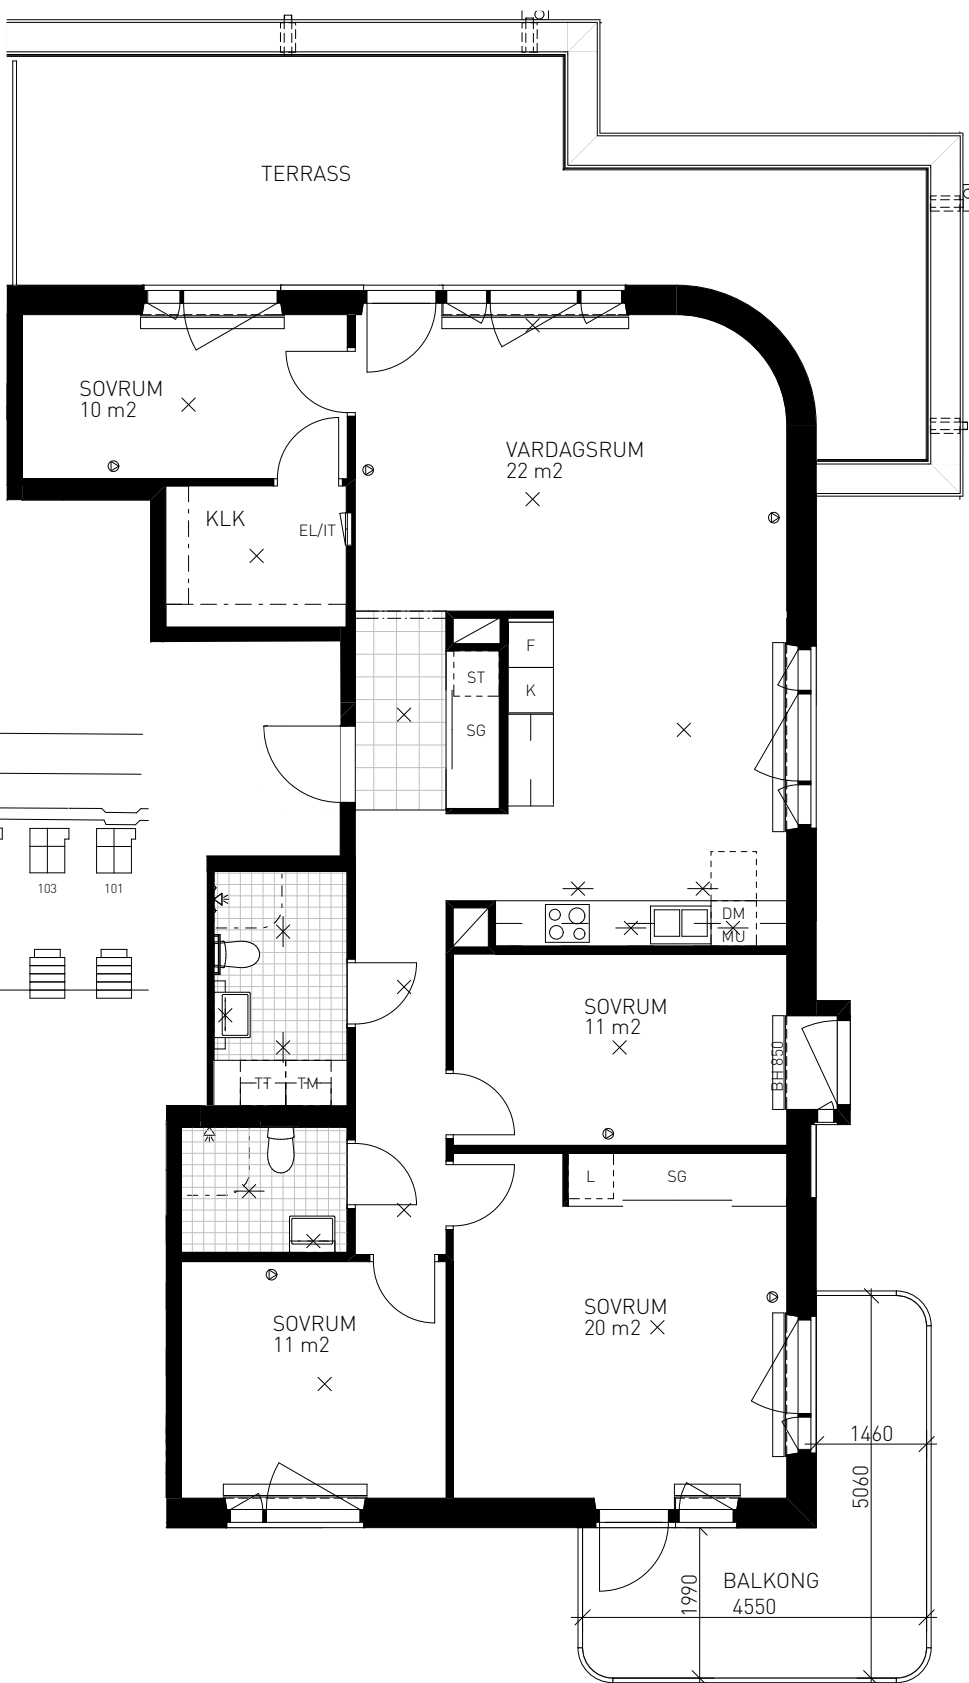

Kv. SKRÖNAN

BOFAKTABLAD

Brunnberg & forshed

5 RoK 121 KVM

GUSTAV III:s VÄG 117
LÄGENHET 112 (1401-6) 4 TR