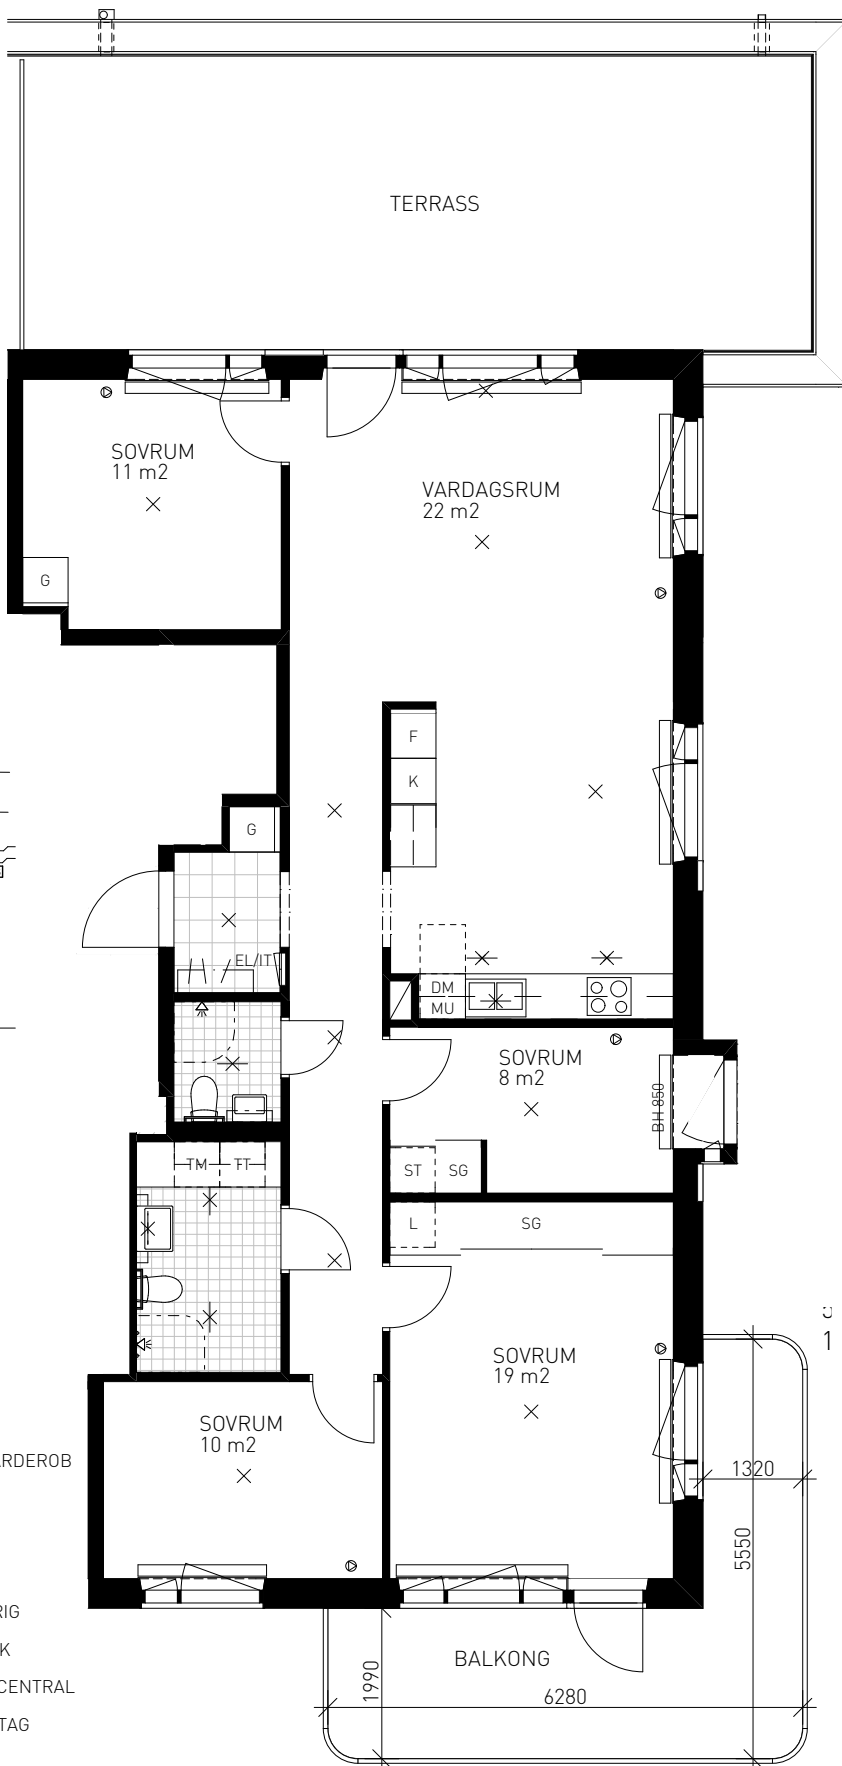

### SITUATION

SKALA 1:100

### FÖRKLARINGAR

	GARDEROBSKÅP		SKJUTDÖRRSGARDEROB
	LINNESKÅP		NATURSTEN
	STÄDSKÅP		KLINKER
	KOMB. KYL / FRYS		BELYSNING
	KYL		BELYSNING ÖVRIG
	FRYS		HANDDUKSTORK
	SPIS		INFÄLLD EL/IT-CENTRAL
	FÖRBERETT FÖR DISKMASKIN		MULTIMEDIAUTTAG
	FÖRBERETT FÖR TVÄTTMASKIN		KAPPHYLLA
	FÖRBERETT FÖR TORKUMLARE		RUMSHÖJD 2550 mm OM EJ ANNAT ANGES
	FÖRBERETT FÖR KOMBIMASKIN		BRÖSTNINGSHÖJD 650 mm OM EJ ANNAT ANGES
	FÖRBERETT FÖR MIKROVÅGSUGN		