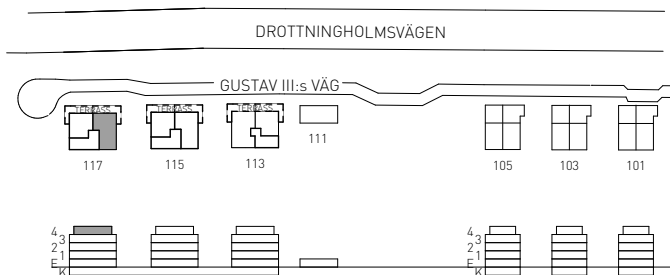

SITUATION

SKALA 1:100

FÖRKLARINGAR

- GARDEROBSKÅP
- LINNESKÅP
- STÄDSKÅP
- KOMB. KYL / FRYS
- KYL
- FRYS
- SPIS
- FÖRBERETT FÖR DISKMASKIN
- FÖRBERETT FÖR TVÄTTMASKIN
- FÖRBERETT FÖR TORKUMLARE
- FÖRBERETT FÖR KOMBIMASKIN
- FÖRBERETT FÖR MIKROVÅGSUGN

- SKJUTDÖRRSGARDEROB
- NATURSTEN
- KLINKER
- BELYSNING
- INFÄLLD EL/IT-CENTRAL
- MULTIMEDIAUTTAG
- BELYSNING ÖVRIG
- HANDDUKSTORK

- KAPPHYLLA
- RUMSHÖJD 2550 mm
  OM EJ ANNAT ANGES
- BRÖSTNINGSHÖJD 650 mm
  OM EJ ANNAT ANGES