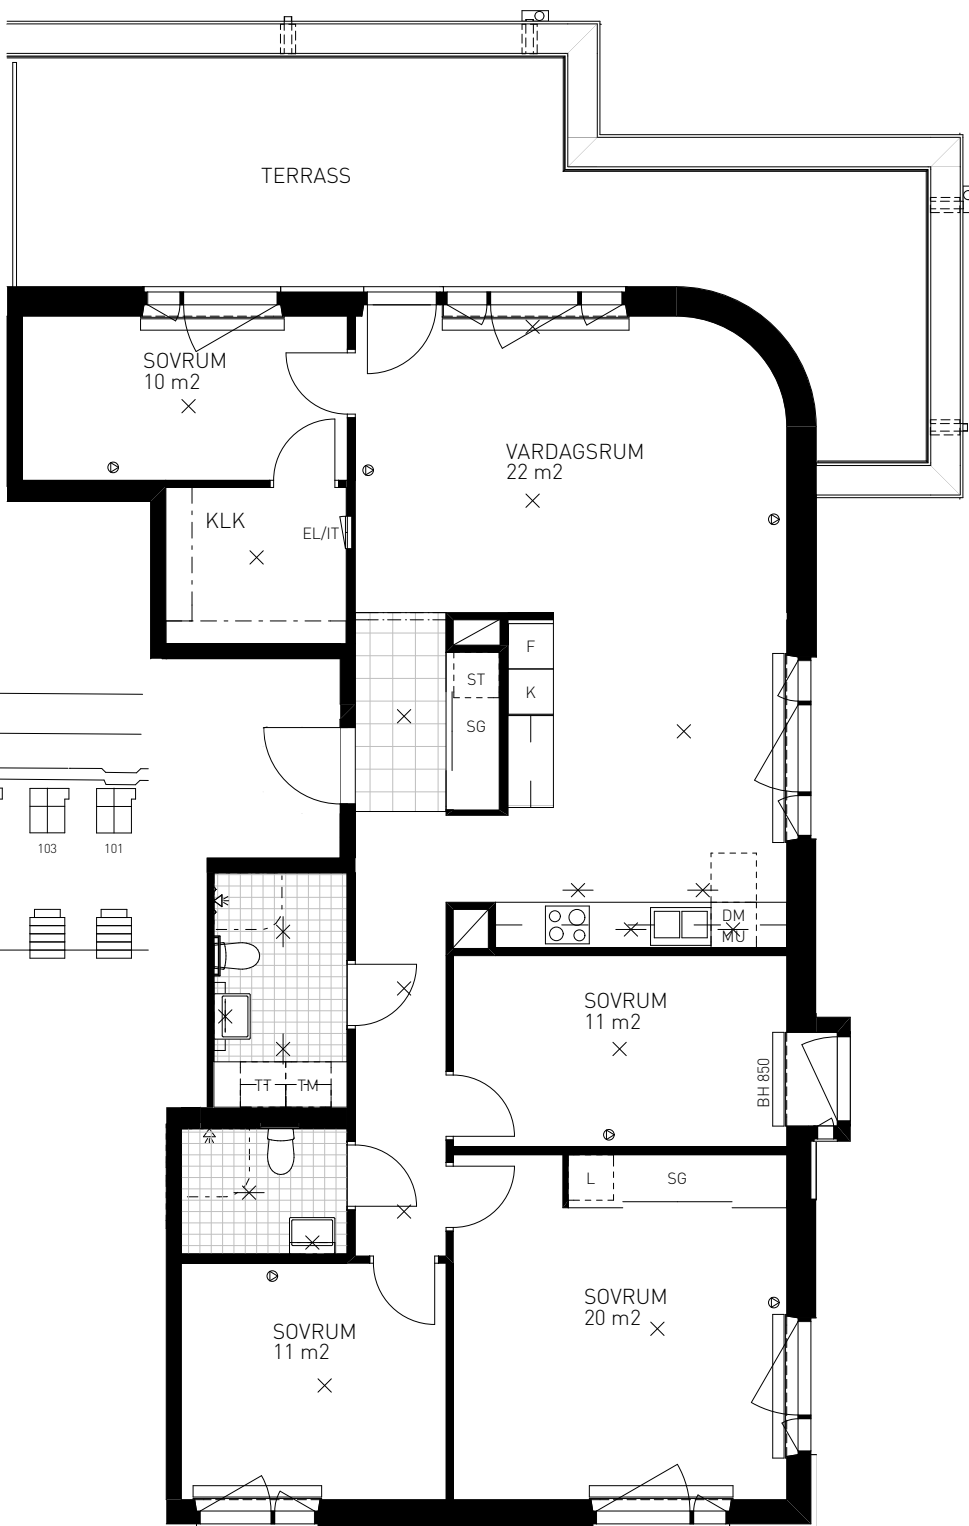

Kv. SKRÖNAN

BOFAKTABLAD

Brunnberg & forshed

5 RoK 121 KVM

GUSTAV III:s VÄG 115
LÄGENHET 093 (1401-5) 4 TR