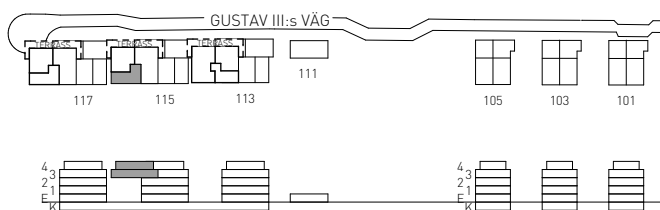

## Brunnberg & forshed

4 RoK ETAGE 120 KVM

GUSTAV III:s VÄG 115  
LÄGENHET 090 (1303) 3 TR OCH 4 TR

SITUATION

4 TR  
UTR = UTRYMNING

DROTTNINGHOLMSVÄGEN

0 1 2 3 4 5 m

SKALA 1:100

### FÖRKLARINGAR

GENERELLT:

DET ÄR EJ TILLÅTET ATT BORRA I VÅTRUM OCH FASAD.  
DUSCHBLANDARENS PLACERING: 900 mm ÖVER GOLV.  
DUSCHPLATSEN ÄR UTRUSTAD MED DRAPERISKENA.

**G** GARDEROBSKÅP

**L** LINNESKÅP

**ST** STÄDSKÅP