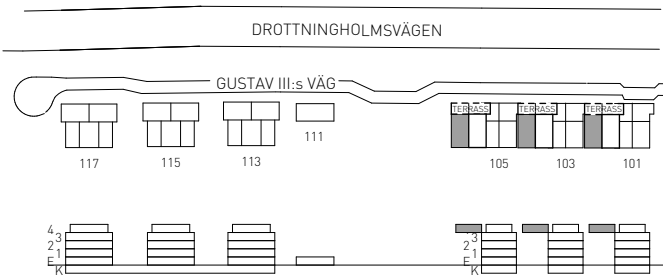

## Brunnberg & forshed

4 RoK 105 KVM

GUSTAV III:s VÄG 101  
LÄGENHET 017 (1402) 4 TR

GUSTAV III:s VÄG 103  
LÄGENHET 034 (1402) 4 TR

GUSTAV III:s VÄG 105  
LÄGENHET 051 (1402) 4 TR

SITUATION

SKALA 1:100

### FÖRKLARINGAR

GENERELLT:  
DET ÄR EJ TILLÅTET ATT BORRA I VÅTRUM OCH FASAD.  
DUSCHBLANDARENS PLACERING: 900 mm ÖVER GOLV.  
DUSCHPLATSEN ÄR UTRUSTAD MED DRAPERISKENA.

- G GARDEROBSKÅP
- L LINNESKÅP
- ST STÄDSKÅP
- K/F KOMB. KYL / FRYS
- K KYL
- F FRYS
- ⊗ SPIS
- DM FÖRBERETT FÖR DISKMASKIN 60 cm
- TM FÖRBERETT FÖR TVÄTTMASKIN
- TT FÖRBERETT FÖR TORKTUMLARE
- KM FÖRBERETT FÖR KOMBIMASKIN
- MU FÖRBERETT FÖR MIKROVÅGSUGN