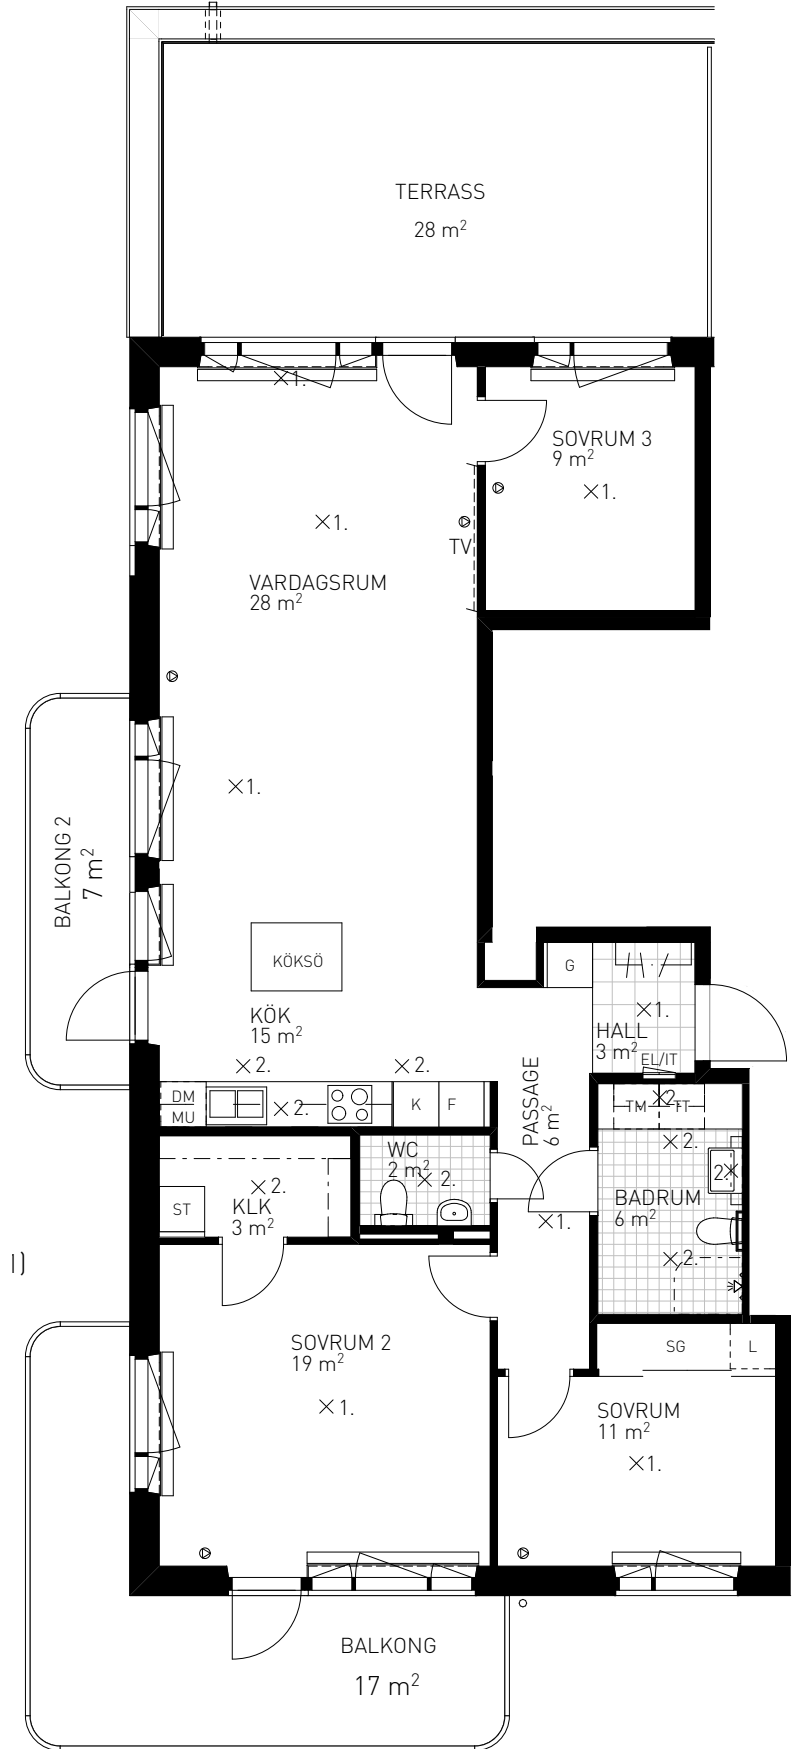

FÖRKLARINGAR

GENERELLT:
DET ÄR EJ TILLÅTET ATT BORRA I VÅTRUM OCH FASAD.
DUSCHBLANDARENS PLACERING: 900 mm ÖVER GOLV.
DUSCHPLATSEN ÄR UTRUSTAD MED DRAPERISKENA.

- G GARDEROBSKÅP
- L LINNESKÅP
- ST STÄDSKÅP
- K/F KOMB. KYL / FRYS
- K KYL
- F FRYS
- ⊗ SPIS
- DM FÖRBERETT FÖR DISKMASKIN 60 cm
- TM FÖRBERETT FÖR TVÄTTMASKIN
- TT FÖRBERETT FÖR TORKTUMLARE
- KM FÖRBERETT FÖR KOMBIMASKIN
- MU FÖRBERETT FÖR MIKROVÅGSUGN

- SG SKJUTDÖRRSGARDEROB
- NATURSTEN
- KLINKER
- ×1. UTTAG FÖR BELYSNING
- ×2. FASTMONTERAD BELYSNING

- TV VÄGGFÖRSTÄRKNING FÖR VÄGGTV
- HANDDUKSTORK
- EL/IT INFÄLLD EL/IT-CENTRAL
- ⊗ MULTIMEDIAUTTAG

- #H KAPPHYLLA
- RH RUMSHÖJD 2550 mm OM EJ ANNAT ANGES
- BH BRÖSTNINGSHÖJD 650 mm OM EJ ANNAT ANGES

MED RESERVATION FÖR EVENTUELLA ÄNDRINGAR OCH TRYCKFEL