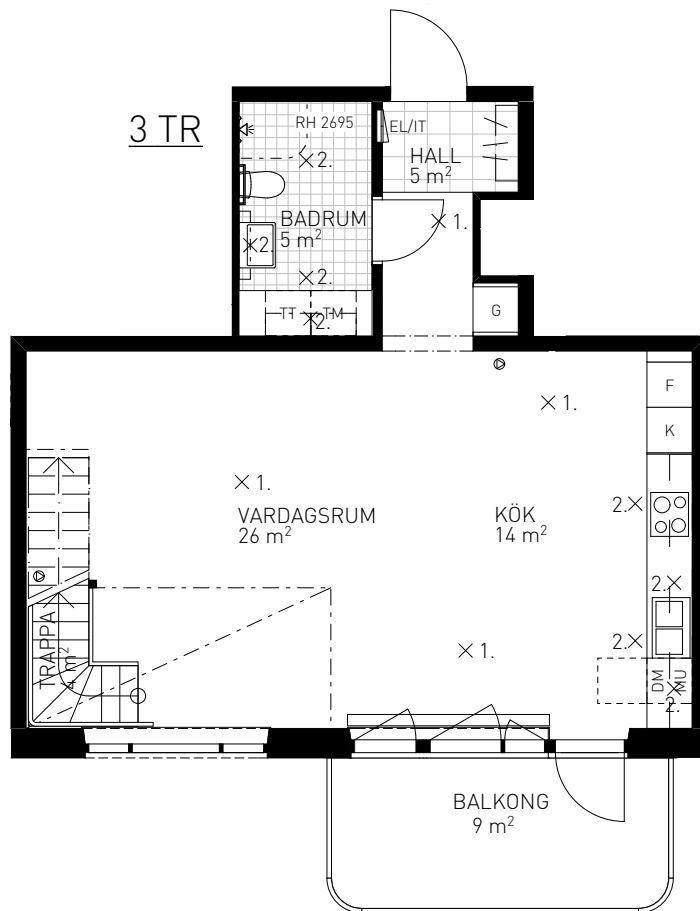

FÖRKLARINGAR

GENERELLT:

DET ÄR EJ TILLÅTET ATT BORRA I VÅTRUM OCH FASAD.
DUSCHBLANDARENS PLACERING: 900 mm ÖVER GOLV.
DUSCHPLATSEN ÄR UTRUSTAD MED DRAPERISKENA.

G GARDEROBSKÅP

L LINNESKÅP

ST STÄDSKÅP

K/F KOMB. KYL / FRYS

K KYL

F FRYS

SP SPIS

DM FÖRBERETT FÖR DISKMASKIN
60 cm

TM FÖRBERETT FÖR TVÄTTMASKIN

TT FÖRBERETT FÖR TORKUMLARE

KM FÖRBERETT FÖR KOMBIMASKIN

MU FÖRBERETT FÖR MIKROVÅGSUGN

SG SKJUTDÖRRSGARDEROB

□ NATURSTEN

■ KLINKER

×1. UTTAG FÖR BELYSNING

×2. FASTMONTERAD BELYSNING

3 TR