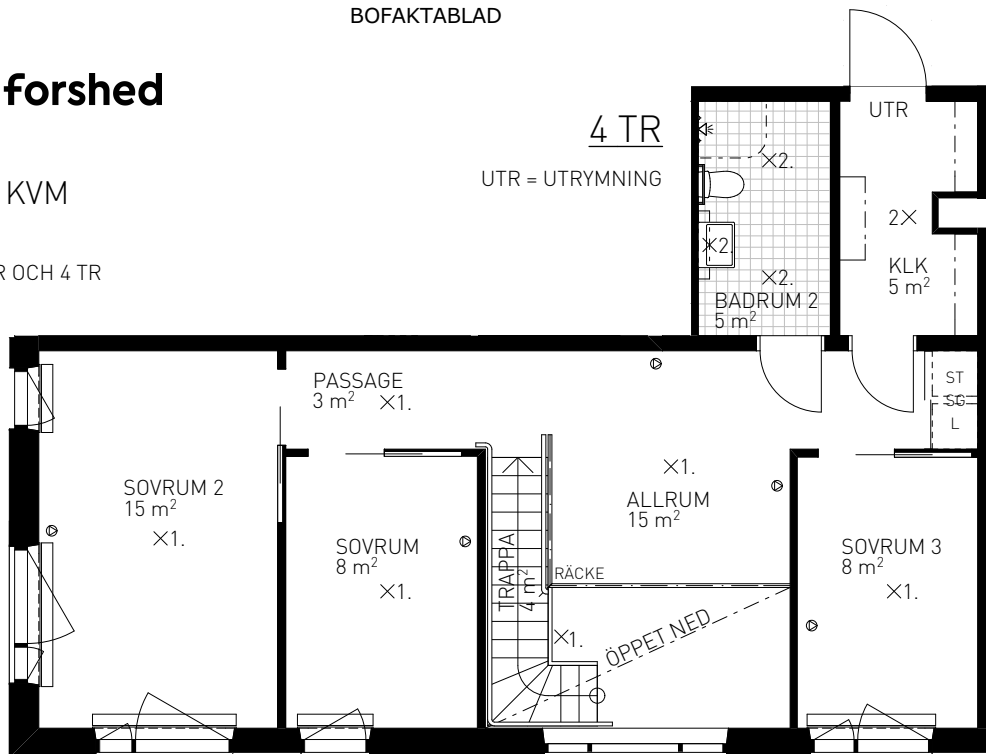

### FÖRKLARINGAR

GENERELLT:  
DET ÄR EJ TILLÅTET ATT BORRA I VÅTRUM OCH FASAD.  
DUSCHBLANDARENS PLACERING: 900 mm ÖVER GOLV.  
DUSCHPLATSEN ÄR UTRUSTAD MED DRAPERISKENA.

- G GARDEROBSKÅP
- L LINNESKÅP
- ST STÄDSKÅP
- K/F KOMB. KYL / FRYS
- K KYL
- F FRYS
- ⊗ SPIS
- DM FÖRBERETT FÖR DISKMASKIN 60 cm
- TM FÖRBERETT FÖR TVÄTTMASKIN
- TT FÖRBERETT FÖR TORKTUMLARE
- KM FÖRBERETT FÖR KOMBIMASKIN
- MU FÖRBERETT FÖR MIKROVÅGSUGN

## Brunnberg & forshed

4 RoK ETAGE 120 KVM

GUSTAV III:s VÄG 115  
LÄGENHET 090 (1303) 3 TR OCH 4 TR

SITUATION

4 TR  
UTR = UTRYMNING

DROTTNINGHOLMSVÄGEN

0 1 2 3 4 5 m

SKALA 1:100

### FÖRKLARINGAR

GENERELLT:

DET ÄR EJ TILLÅTET ATT BORRA I VÅTRUM OCH FASAD.  
DUSCHBLANDARENS PLACERING: 900 mm ÖVER GOLV.  
DUSCHPLATSEN ÄR UTRUSTAD MED DRAPERISKENA.

**G** GARDEROBSKÅP

**L** LINNESKÅP

**ST** STÄDSKÅP