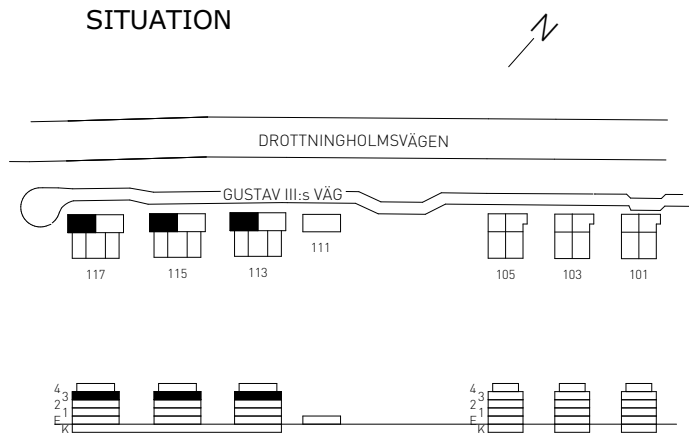

SITUATION

MED RESERVATION FÖR EVENTUELLA ÄNDRINGAR OCH TRYCKFEL