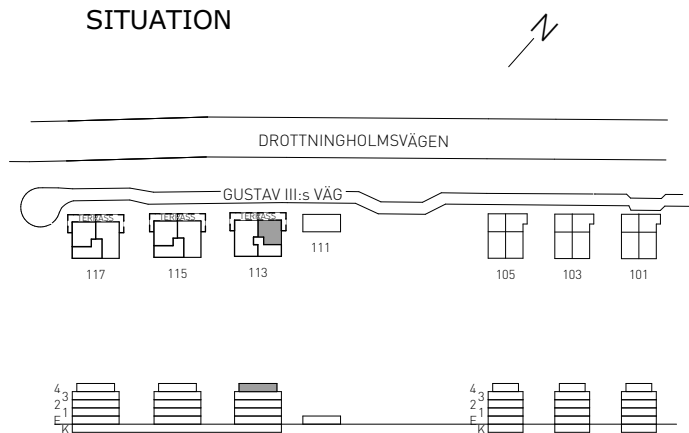

SITUATION

MED RESERVATION FÖR EVENTUELLA ÄNDRINGAR OCH TRYCKFEL