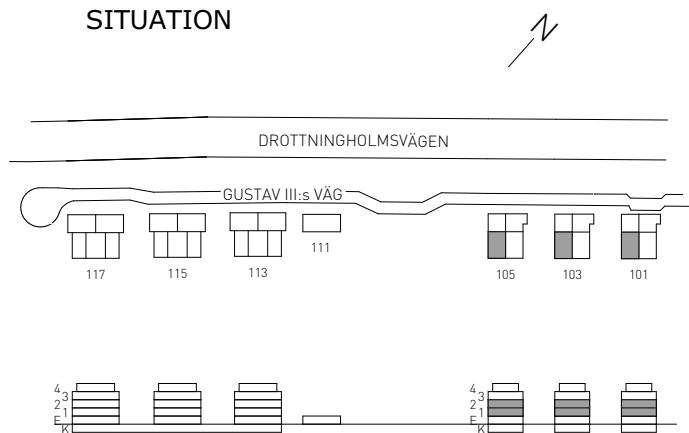

SITUATION

MED RESERVATION FÖR EVENTUELLA ÄNDRINGAR OCH TRYCKFEL