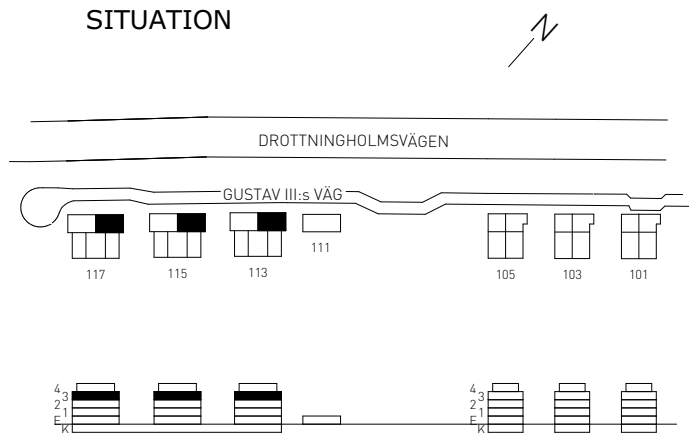

SITUATION

MED RESERVATION FÖR EVENTUELLA ÄNDRINGAR OCH TRYCKFEL