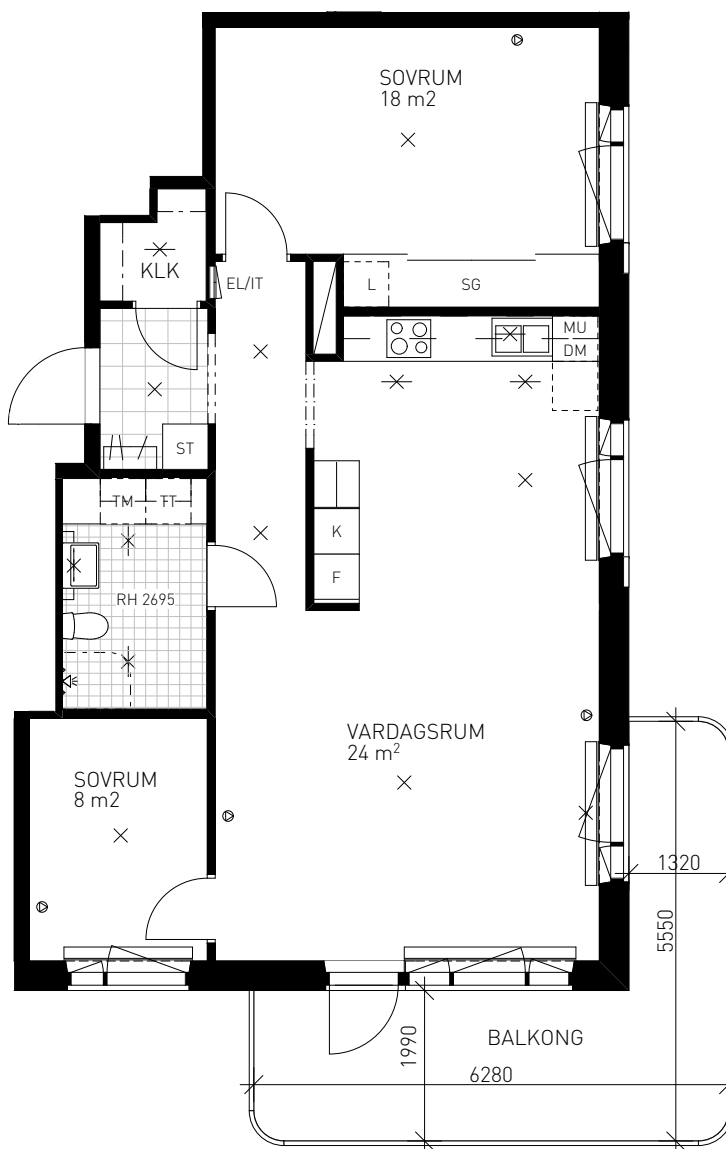

Kv. SKRÖNAN

BOFAKTABLAD

Brunnberg & forshed

3 RoK 82 KVM

GUSTAV III:s VÄG 101
LÄGENHET 014 (1303-1) 3 TR

GUSTAV III:s VÄG 103
LÄGENHET 031 (1303-2) 3 TR

GUSTAV III:s VÄG 105
LÄGENHET 048 (1303-3) 3 TR

SKALA 1:100

FÖRKLARINGAR

	GARDEROBSKÅP
	LINNESKÅP
	STÄDSKÅP
	KOMB. KYL / FRYS
	KYL
	FRYS
	SPIS
	FÖRBERETT FÖR DISKMASKIN
	FÖRBERETT FÖR TVÄTTMASKIN
	FÖRBERETT FÖR TORKTUMLARE
	FÖRBERETT FÖR KOMBIMASKIN
	FÖRBERETT FÖR MIKROVÅGSUGN

	SKJUTDÖRRSGARDEROB
	NATURSTEN
	KLINKER
	BELYSNING
	BELYSNING ÖVRIG
	HANDDUKSTORK
	INFÄLLD EL/IT-CENTRAL
	MULTIMEDIAUTTAG
	KAPPHYLLA
	RUMSHÖJD 2550 mm OM EJ ANNAT ANGES
	BRÖSTNINGSHÖJD 650 mm OM EJ ANNAT ANGES