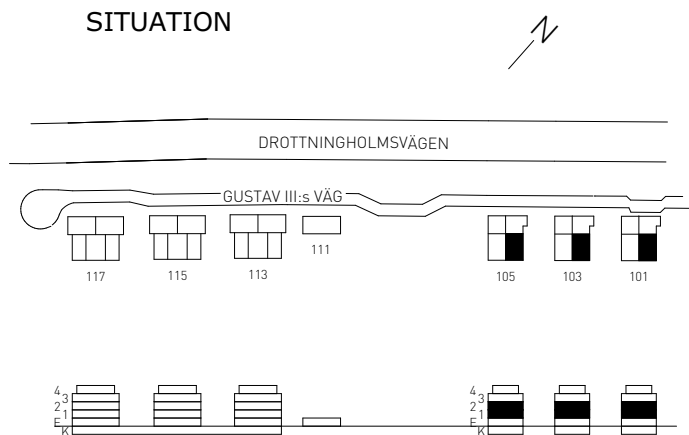

SITUATION

MED RESERVATION FÖR EVENTUELLA ÄNDRINGAR OCH TRYCKFEL