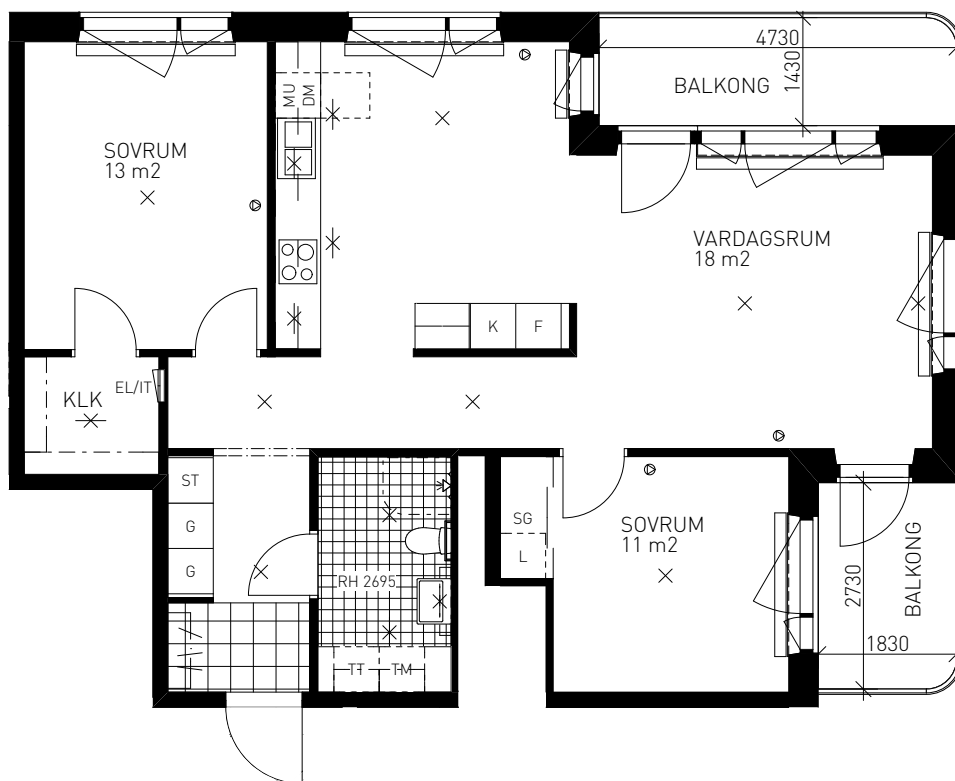

Kv. SKRÖNAN

BOFAKTABLAD

Brunnberg & forshed

3 RoK 81 KVM

GUSTAV III:s VÄG 113
LÄGENHET 066 (1301-4) 3 TR

GUSTAV III:s VÄG 115
LÄGENHET 088 (1301-5) 3 TR

GUSTAV III:s VÄG 117
LÄGENHET 107 (1301-6) 3 TR

SKALA 1:100

FÖRKLARINGAR

- G GARDEROBSKÅP
- L LINNESKÅP
- ST STÄDSKÅP
- K/F KOMB. KYL / FRYS
- K KYL
- F FRYS
- SPIS SPIS
- DM FÖRBERETT FÖR DISKMASKIN
- TM FÖRBERETT FÖR TVÄTTMASKIN
- TT FÖRBERETT FÖR TORKTUMLARE
- KM FÖRBERETT FÖR KOMBIMASKIN
- MU FÖRBERETT FÖR MIKROVÅGSUGN

- SG SKJUTDÖRRSGARDEROB
- NATURSTEN
- KLINKER
- BELYSNING
- BELYSNING ÖVRIG
- HANDDUKSTORK
- EL/IT INFÄLLD EL/IT-CENTRAL
- MULTIMEDIAUTTAG
- KAPPHYLLA
- RH RUMSHÖJD 2550 mm
  OM EJ ANNAT ANGES
- BH BRÖSTNINGSHÖJD 650 mm
  OM EJ ANNAT ANGES