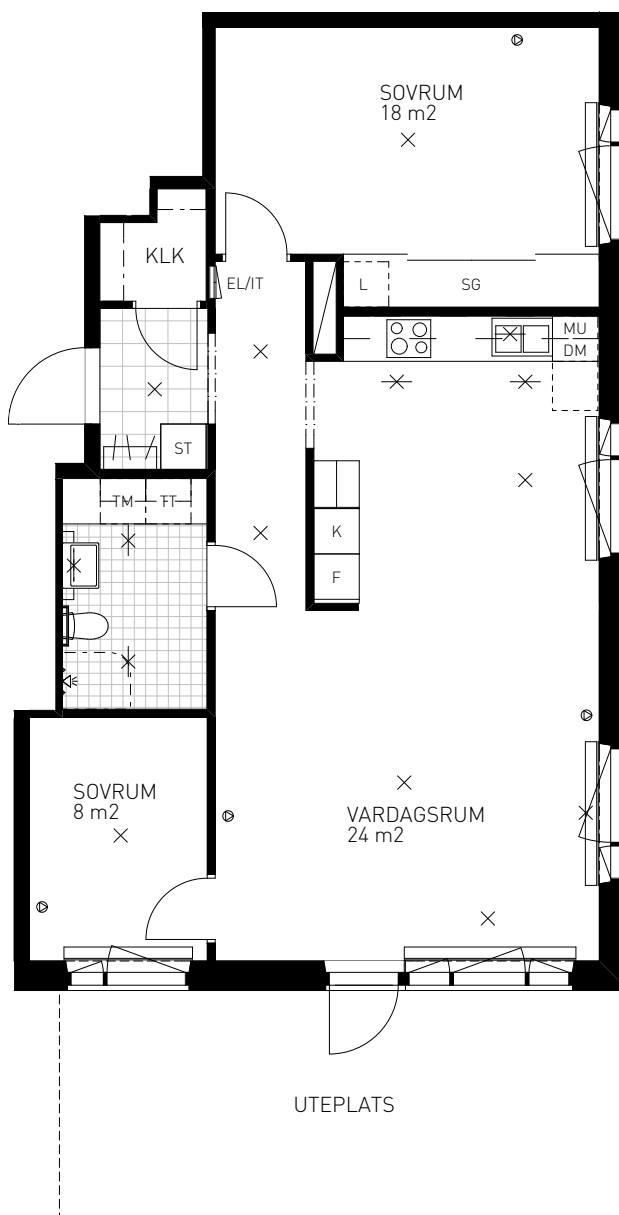

Kv. SKRÖNAN

BOFAKTABLAD

Brunnberg & forshed

3 RoK 82 KVM

GUSTAV III:s VÄG 101
LÄGENHET 002 (1002-1) ENTRÉPLAN

GUSTAV III:s VÄG 103
LÄGENHET 019 (1002-2) ENTRÉPLAN

GUSTAV III:s VÄG 105
LÄGENHET 036 (1002-3) ENTRÉPLAN