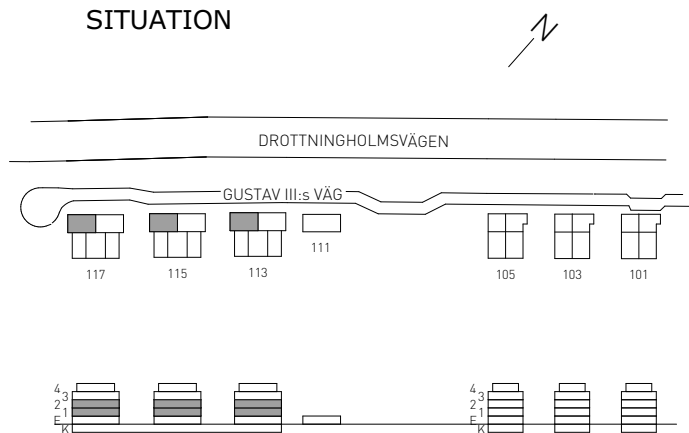

SITUATION

MED RESERVATION FÖR EVENTUELLA ÄNDRINGAR OCH TRYCKFEL