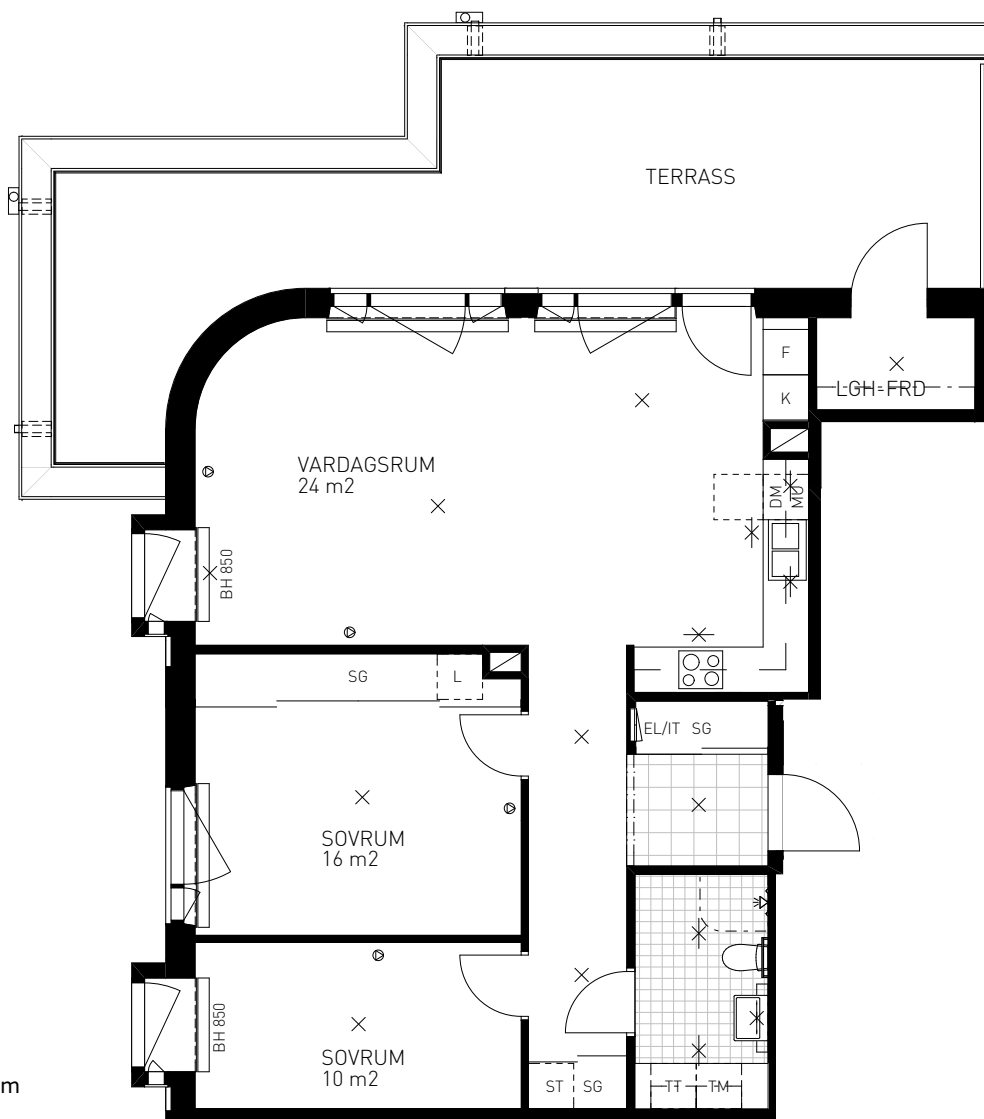

SITUATION

MED RESERVATION FÖR EVENTUELLA ÄNDRINGAR OCH TRYCKFEL

Kv. SKRÖNAN

BOFAKTABLAD

Brunnberg & forshed

3 RoK 81 KVM

GUSTAV III:s VÄG 115
LÄGENHET 094 (1402-5) 4 TR

GUSTAV III:s VÄG 117
LÄGENHET 114 (1403-6) 4 TR