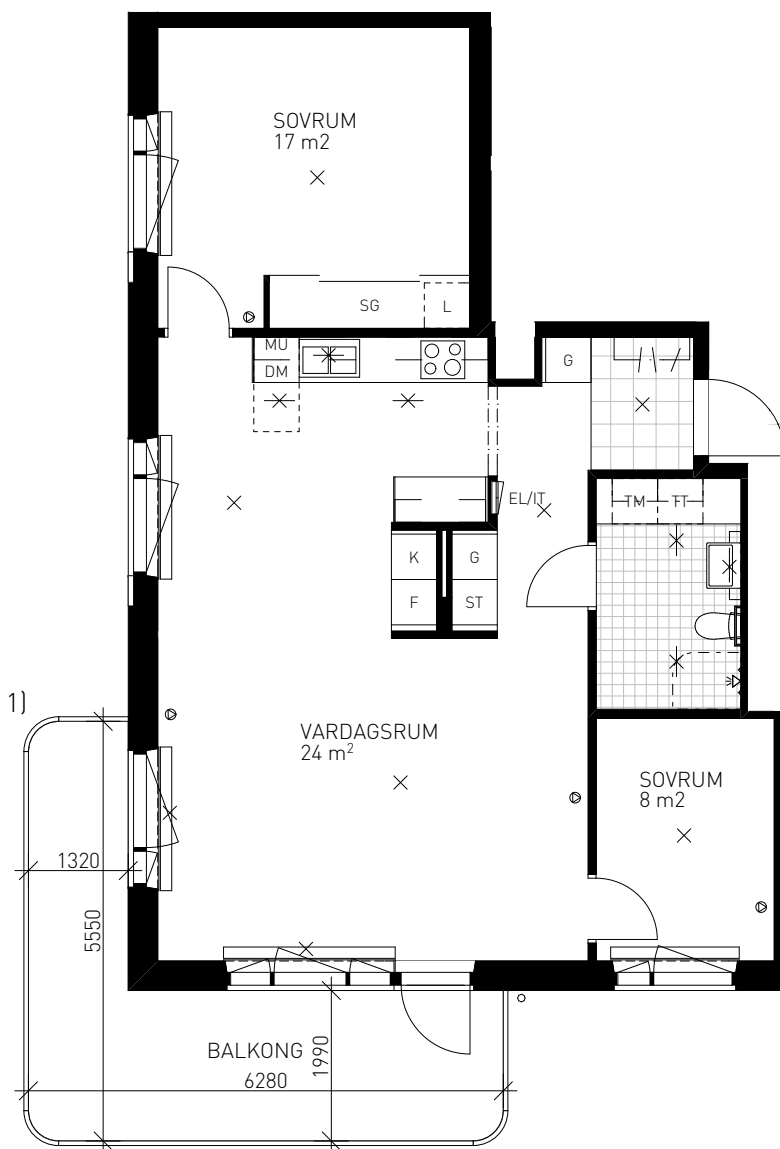

SITUATION

MED RESERVATION FÖR EVENTUELLA ÄNDRINGAR OCH TRYCKFEL

Kv. SKRÖNAN

BOFAKTABLAD

Brunnberg & forshed

3 RoK 80 KVM

GUSTAV III:s VÄG 101
LÄGENHET 011 (1204-1) 2 TR
LÄGENHET 007 (1104-1) 1 TR

GUSTAV III:s VÄG 103
LÄGENHET 028 (1204-2) 2 TR
LÄGENHET 024 (1104-2) 1 TR

GUSTAV III:s VÄG 105
LÄGENHET 045 (1204-3) 2 TR
LÄGENHET 041 (1104-3) 1 TR

SKALA 1:100

FÖRKLARINGAR

- | | | | |
|--|----------------------------|--|--|
| | GARDEROBSKÅP | | SKJUTDÖRRSGARDEROB |
| | LINNESKÅP | | NATURSTEN |
| | STÅDSKÅP | | KLINKER |
| | KOMB. KYL / FRYS | | BELYSNING |
| | KYL | | BELYSNING ÖVRIG |
| | FRYS | | HANDDUKSTORK |
| | SPIS | | INFÄLLD EL/IT-CENTRAL |
| | FÖRBERETT FÖR DISKMASKIN | | MULTIMEDIAUTTAG |
| | FÖRBERETT FÖR TVÄTTMASKIN | | KAPPHYLLA |
| | FÖRBERETT FÖR TORKTUMLARE | | RUMSHÖJD 2550 mm
OM EJ ANNAT ANGES |
| | FÖRBERETT FÖR KOMBIMASKIN | | BRÖSTNINGSHÖJD 650 mm
OM EJ ANNAT ANGES |
| | FÖRBERETT FÖR MIKROVÅGSUGN | | |