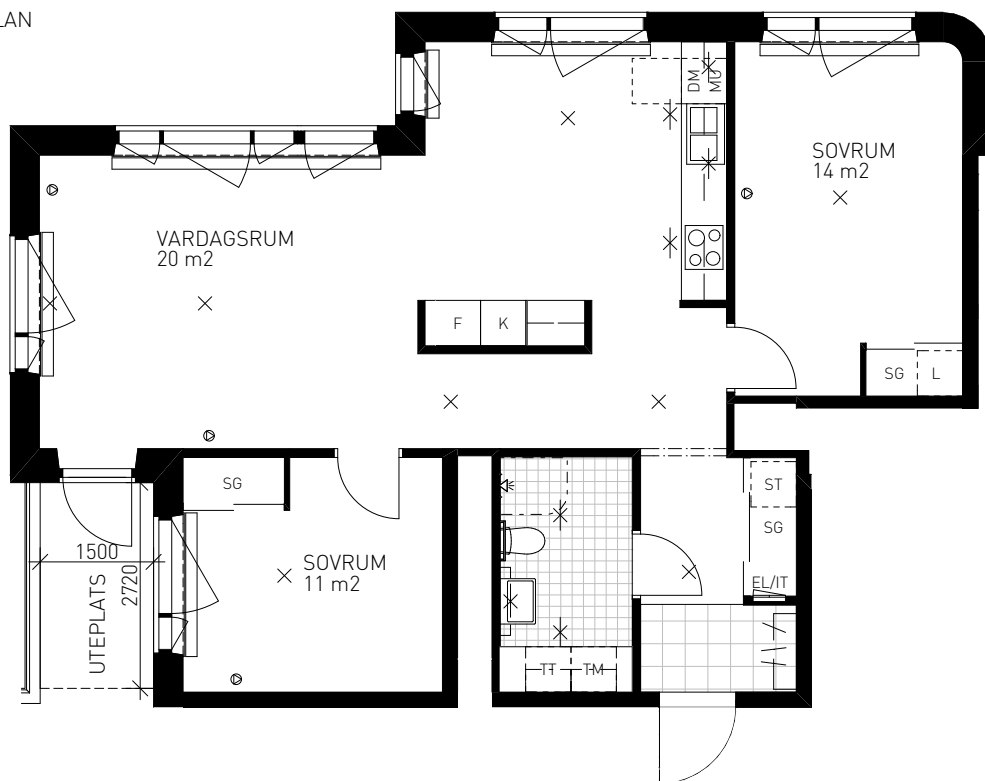

SITUATION

MED RESERVATION FÖR EVENTUELLA ÄNDRINGAR OCH TRYCKFEL

Kv. SKRÖNAN

BOFAKTABLAD

Brunnberg & forshed

3 RoK 79 KVM

GUSTAV III:s VÄG 113
LÄGENHET 055 (1004-4) ENTRÉPLAN

GUSTAV III:s VÄG 115
LÄGENHET 077 (1004-5) ENTRÉPLAN

SKALA 1:100

FÖRKLARINGAR

	GARDEROBSKÅP		SKJUTDÖRRSGARDEROB
	LINNESKÅP		NATURSTEN
	STÅDSKÅP		KLINKER
	KOMB. KYL / FRYS		BELYSNING
	KYL		BELYSNING ÖVRIG
	FRYS		HANDDUKSTORK
	SPIS		INFÄLLD EL/IT-CENTRAL
	FÖRBERETT FÖR DISKMASKIN		MULTIMEDIAUTTAG
	FÖRBERETT FÖR TVÄTTMASKIN		KAPPHYLLA
	FÖRBERETT FÖR TORKTUMLARE		RUMSHÖJD 2550 mm OM EJ ANNAT ANGES
	FÖRBERETT FÖR KOMBIMASKIN		BRÖSTNINGSHÖJD 650 mm OM EJ ANNAT ANGES
	FÖRBERETT FÖR MIKROVÅGSUGN		