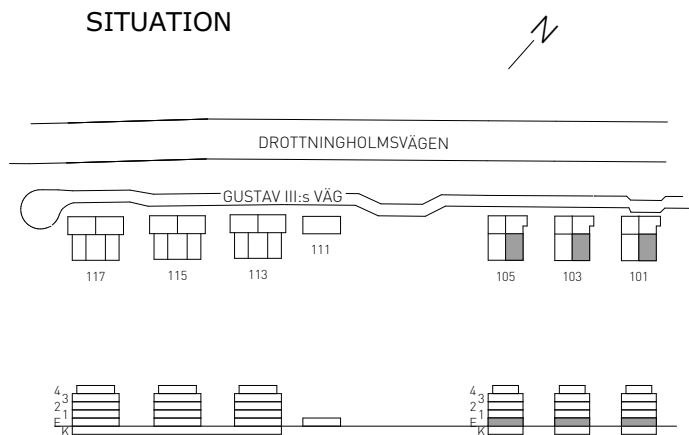

SITUATION

MED RESERVATION FÖR EVENTUELLA ÄNDRINGAR OCH TRYCKFEL