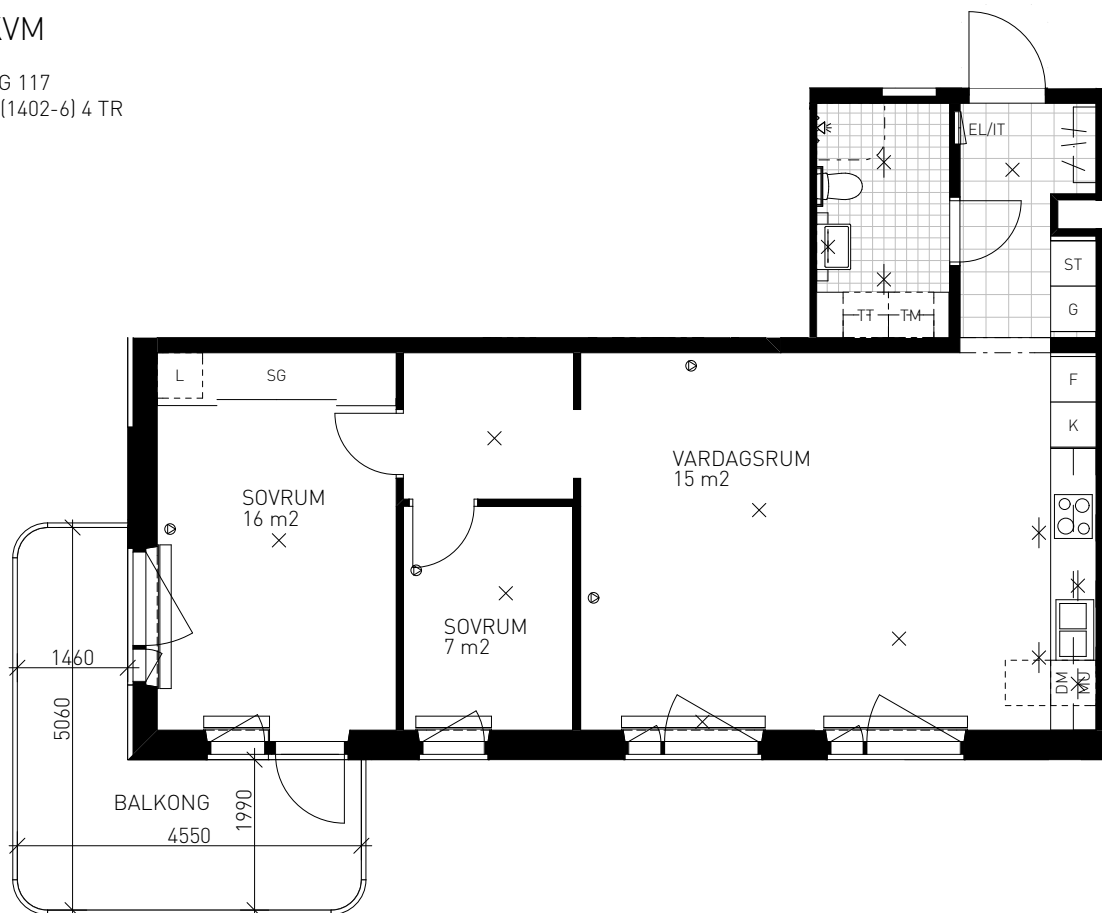

SITUATION

MED RESERVATION FÖR EVENTUELLA ÄNDRINGAR OCH TRYCKFEL

Kv. SKRÖNAN

BOFAKTABLAD

Brunnberg & forshed

3 RoK 74 KVM

GUSTAV III:s VÄG 117
LÄGENHET 113 (1402-6) 4 TR

SKALA 1:100