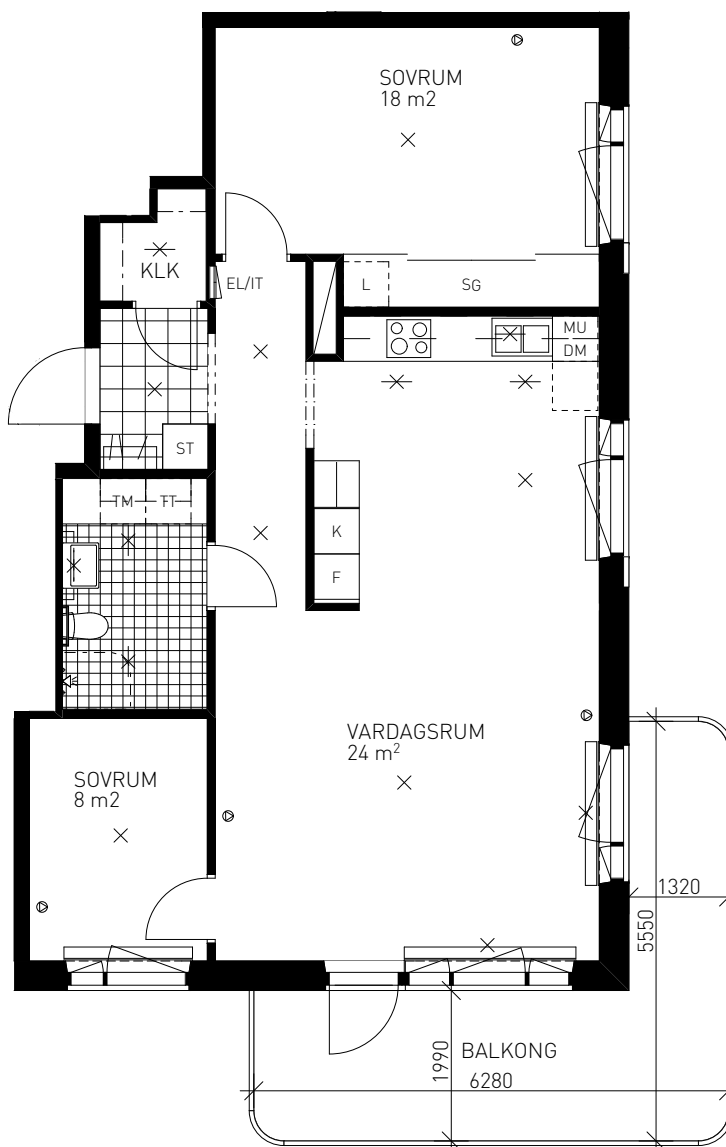

- SG SKJUTDÖRRSGARDEROB
- NATURSTEN
- KLINKER
- BELYSNING
- BELYSNING ÖVRIG
- HANDDUKSTORK
- EL/IT INFÄLLD EL/IT-CENTRAL
- MULTIMEDIAUTTAG
- KAPPHYLLA
- RH RUMSHÖJD 2550 mm OM EJ ANNAT ANGES
- BH BRÖSTNINGSHÖJD 650 mm OM EJ ANNAT ANGES

SITUATION

MED RESERVATION FÖR EVENTUELLA ÄNDRINGAR OCH TRYCKFEL

Kv. SKRÖNAN

BOFAKTABLAD

Brunnberg & forshed

3 RoK 82 KVM

GUSTAV III:s VÄG 101
LÄGENHET 010 (1203-1) 2 TR
LÄGENHET 006 (1103-1) 1 TR

GUSTAV III:s VÄG 103
LÄGENHET 027 (1203-2) 2 TR
LÄGENHET 023 (1103-2) 1 TR

GUSTAV III:s VÄG 105
LÄGENHET 044 (1203-3) 2 TR
LÄGENHET 040 (1103-3) 1 TR

SKALA 1:100

FÖRKLARINGAR

	GARDEROBSKÅP
	LINNESKÅP
	STÅDSKÅP
	KOMB. KYL / FRYS
	KYL
	FRYS
	SPIS
	FÖRBERETT FÖR DISKMASKIN
	FÖRBERETT FÖR TVÄTTMASKIN
	FÖRBERETT FÖR TORKUMLARE
	FÖRBERETT FÖR KOMBIMASKIN
	FÖRBERETT FÖR MIKROVÅGSUGN