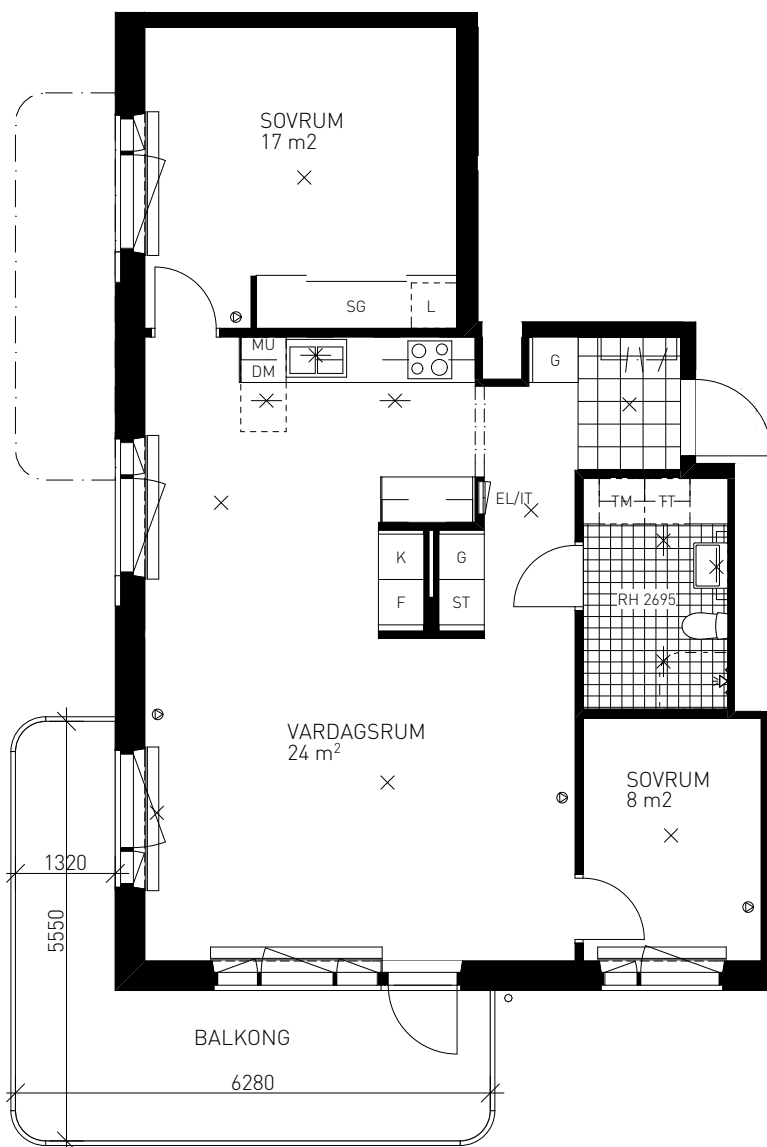

Kv. SKRÖNAN

BOFAKTABLAD

Brunnberg & forshed

3 RoK 80 KVM

GUSTAV III:s VÄG 101
LÄGENHET 015 (1304-1) 3 TR

GUSTAV III:s VÄG 103
LÄGENHET 032 (1304-2) 3 TR

GUSTAV III:s VÄG 105
LÄGENHET 049 (1304-3) 3 TR

SKALA 1:100

FÖRKLARINGAR

	GARDEROBSKÅP
	LINNESKÅP
	STÄDSKÅP
	KOMB. KYL / FRYS
	KYL
	FRYS
	SPIS
	FÖRBERETT FÖR DISKMASKIN
	FÖRBERETT FÖR TVÄTTMASKIN
	FÖRBERETT FÖR TORKTUMLARE
	FÖRBERETT FÖR KOMBIMASKIN
	FÖRBERETT FÖR MIKROVÅGSUGN

	SKJUTDÖRRSGARDEROB
	NATURSTEN
	KLINKER
	BELYSNING
	BELYSNING ÖVRIG
	HANDDUKSTORK
	INFÄLLD EL/IT-CENTRAL
	MULTIMEDIAUTTAG
	KAPPHYLLA
	RUMSHÖJD 2550 mm OM EJ ANNAT ANGES
	BRÖSTNINGSHÖJD 650 mm OM EJ ANNAT ANGES