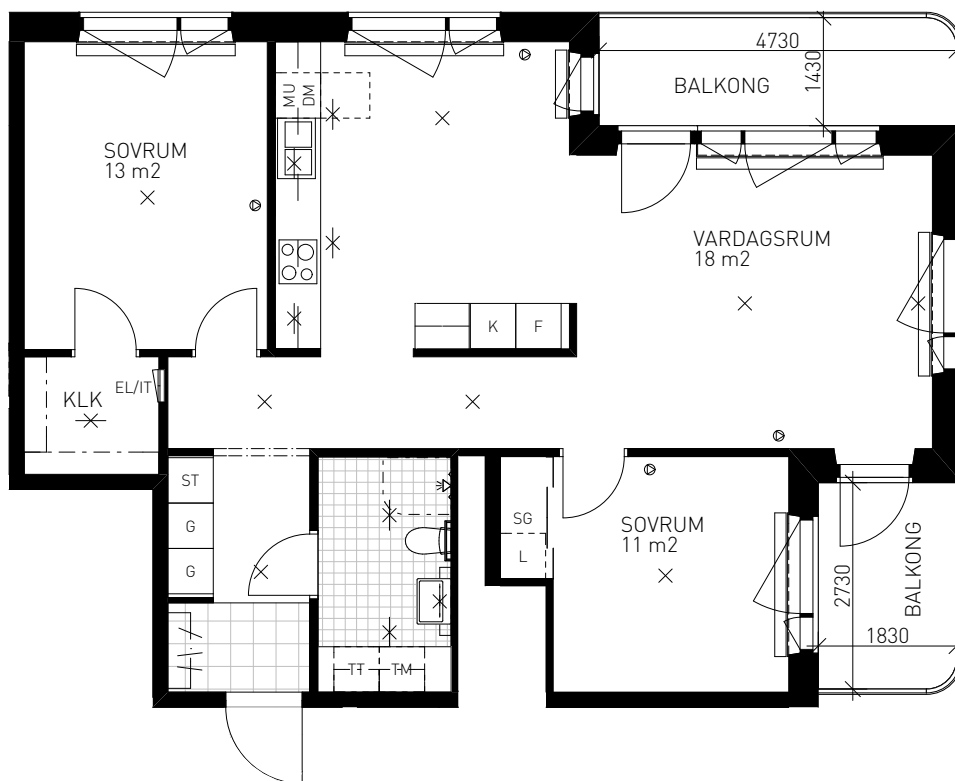

Kv. SKRÖNAN

BOFAKTABLAD

Brunnberg & forshed

3 RoK 81 KVM

GUSTAV III:s VÄG 113
LÄGENHET 061 (1201-4) 2 TR
LÄGENHET 056 (1101-4) 1 TR

GUSTAV III:s VÄG 115
LÄGENHET 083 (1201-5) 2 TR
LÄGENHET 078 (1101-5) 1 TR

GUSTAV III:s VÄG 117
LÄGENHET 102 (1201-6) 2 TR
LÄGENHET 097 (1101-6) 1 TR

SKALA 1:100

FÖRKLARINGAR

- G GARDEROBSKÅP
- L LINNESKÅP
- ST STÄDSKÅP
- K/F KOMB. KYL / FRYS
- K KYL
- F FRYS
- OO SPIS
- DM FÖRBERETT FÖR DISKMASKIN
- TM FÖRBERETT FÖR TVÄTTMASKIN
- TT FÖRBERETT FÖR TORKUMLARE
- KM FÖRBERETT FÖR KOMBIMASKIN
- MU FÖRBERETT FÖR MIKROVÅGSUGN

- SG SKJUTDÖRRSGARDEROB
- NATURSTEN
- KLINKER
- BELYSNING
- BELYSNING ÖVRIG
- HANDDUKSTORK
- EL/IT INFÄLLD EL/IT-CENTRAL
- MULTIMEDIAUTTAG
- KAPPHYLLA
- RH RUMSHÖJD 2550 mm OM EJ ANNAT ANGES
- BH BRÖSTNINGSHÖJD 650 mm OM EJ ANNAT ANGES