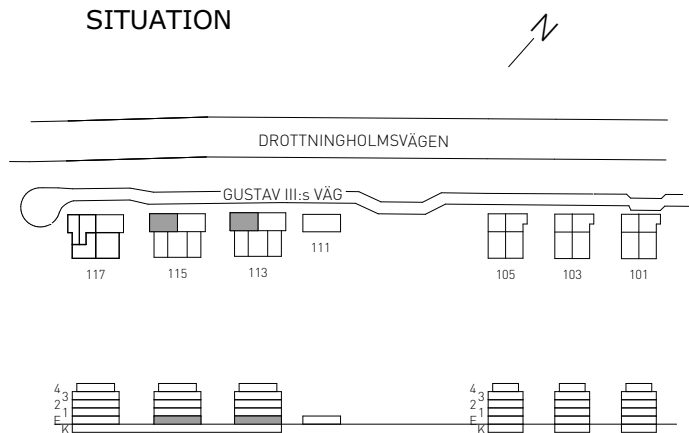

SITUATION

MED RESERVATION FÖR EVENTUELLA ÄNDRINGAR OCH TRYCKFEL