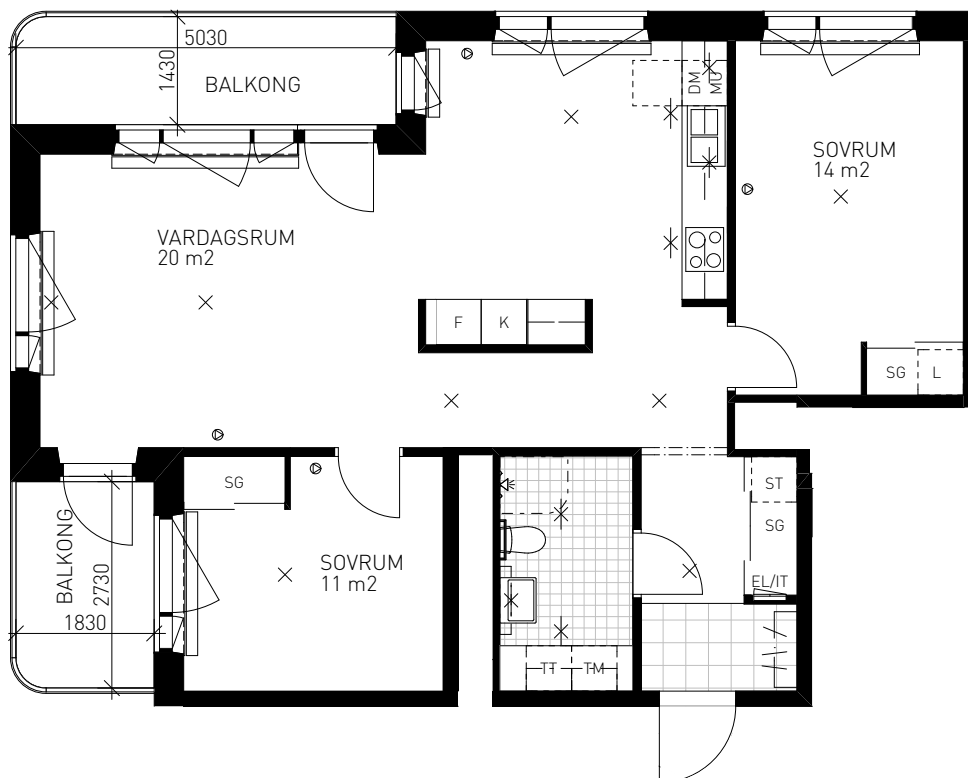

Kv. SKRÖNAN

BOFAKTABLAD

Brunnberg & forshed

3 RoK 79 KVM

GUSTAV III:s VÄG 113
LÄGENHET 065 (1205-4) 2 TR
LÄGENHET 060 (1105-4) 1 TR

GUSTAV III:s VÄG 115
LÄGENHET 087 (1205-5) 2 TR
LÄGENHET 082 (1105-5) 1 TR

GUSTAV III:s VÄG 117
LÄGENHET 106 (1205-6) 2 TR
LÄGENHET 101 (1105-6) 1 TR

SKALA 1:100

FÖRKLARINGAR

- GARDEROBSKÅP
- LINNESKÅP
- STÄDSKÅP
- KOMB. KYL / FRYS
- KYL
- FRYS
- SPIS
- FÖRBERETT FÖR DISKMASKIN
- FÖRBERETT FÖR TVÄTTMASKIN
- FÖRBERETT FÖR TORKUMLARE
- FÖRBERETT FÖR KOMBIMASKIN
- FÖRBERETT FÖR MIKROVÅGSUGN

- SKJUTDÖRRSGARDEROB
- NATURSTEN
- KLINKER
- BELYSNING
- BELYSNING ÖVRIG
- HANDUKSTORK
- INFÄLLD EL/IT-CENTRAL
- MULTIMEDIAUTTAG
- KAPPHYLLA
- RUMSHÖJD 2550 mm
  OM EJ ANNAT ANGES
- BRÖSTNINGSHÖJD 650 mm
  OM EJ ANNAT ANGES