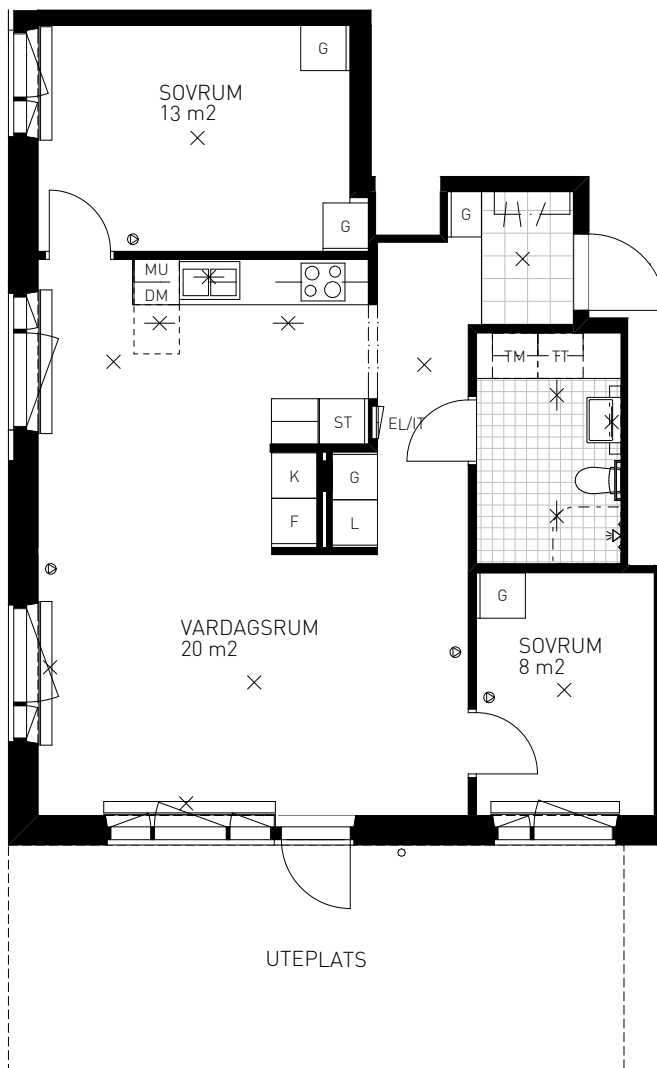

	SKJUTDÖRRSGARDEROB
	NATURSTEN
	KLINKER
	BELYSNING
	BELYSNING ÖVRIG
	HANDDUKSTORK
	INFÄLLD EL/IT-CENTRAL
	MULTIMEDIAUTTAG
	KAPPHYLLA
	RUMSHÖJD 2550 mm OM EJ ANNAT ANGES
	BRÖSTNINGSHÖJD 650 mm OM EJ ANNAT ANGES

SITUATION

MED RESERVATION FÖR EVENTUELLA ÄNDRINGAR OCH TRYCKFEL

Kv. SKRÖNAN

BOFAKTABLAD

Brunnberg & forshed

3 RoK 72 KVM

GUSTAV III:s VÄG 101
LÄGENHET 003 (1003-1) ENTRÉPLAN

GUSTAV III:s VÄG 103
LÄGENHET 020 (1003-2) ENTRÉPLAN

GUSTAV III:s VÄG 105
LÄGENHET 037 (1003-3) ENTRÉPLAN

SKALA 1:100

FÖRKLARINGAR

- G GARDEROBSKÅP
- L LINNESKÅP
- ST STÅDSKÅP
- K/F KOMB. KYL / FRYS
- K KYL
- F FRYS
- SP SPIS
- DM FÖRBERETT FÖR DISKMASKIN
- TM FÖRBERETT FÖR TVÄTTMASKIN
- TT FÖRBERETT FÖR TORKTUMLARE
- KM FÖRBERETT FÖR KOMBIMASKIN
- MU FÖRBERETT FÖR MIKROVÅGSUGN

- SG SKJUTDÖRRSGARDEROB
- NATURSTEN
- KLINKER
- BELYSNING
- BELYSNING ÖVRIG
- HANDDUKSTORK
- EL/IT INFÄLLD EL/IT-CENTRAL
- MULTIMEDIAUTTAG
- KAPPHYLLA
- RH RUMSHÖJD 2550 mm OM EJ ANNAT ANGES
- BH BRÖSTNINGSHÖJD 650 mm OM EJ ANNAT ANGES