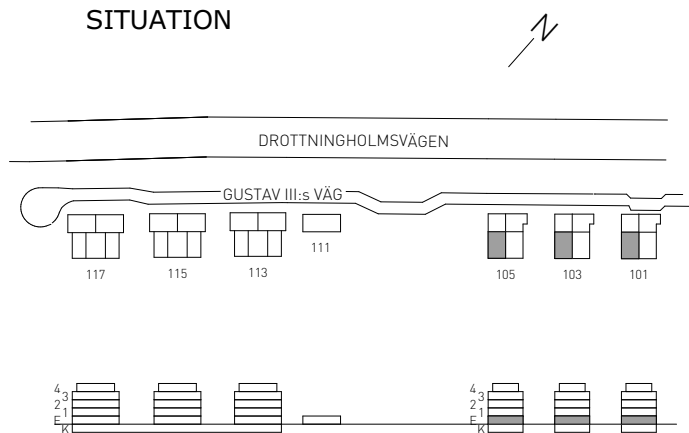

SITUATION

MED RESERVATION FÖR EVENTUELLA ÄNDRINGAR OCH TRYCKFEL