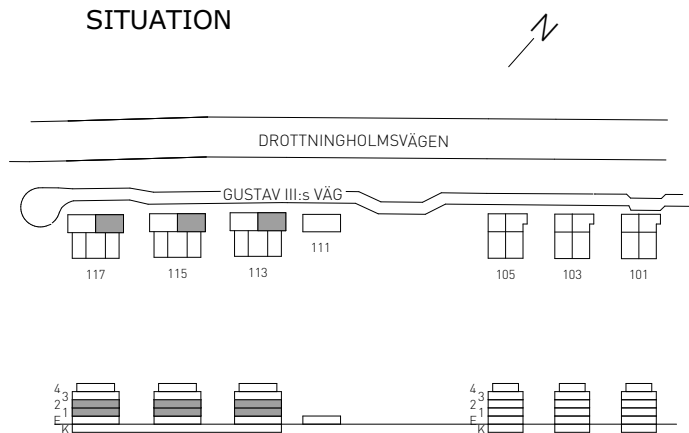

SITUATION

MED RESERVATION FÖR EVENTUELLA ÄNDRINGAR OCH TRYCKFEL