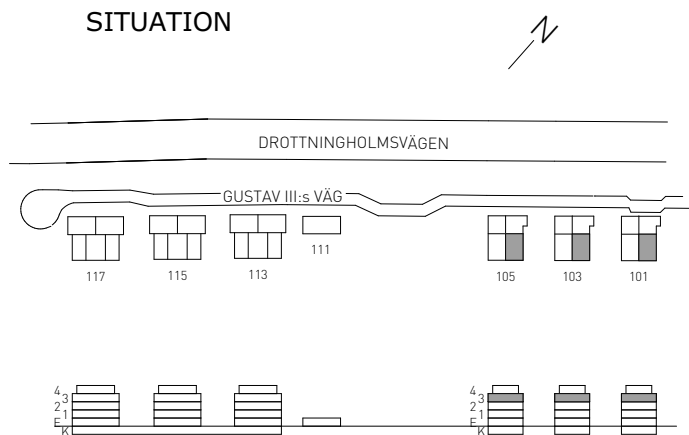

SITUATION

MED RESERVATION FÖR EVENTUELLA ÄNDRINGAR OCH TRYCKFEL