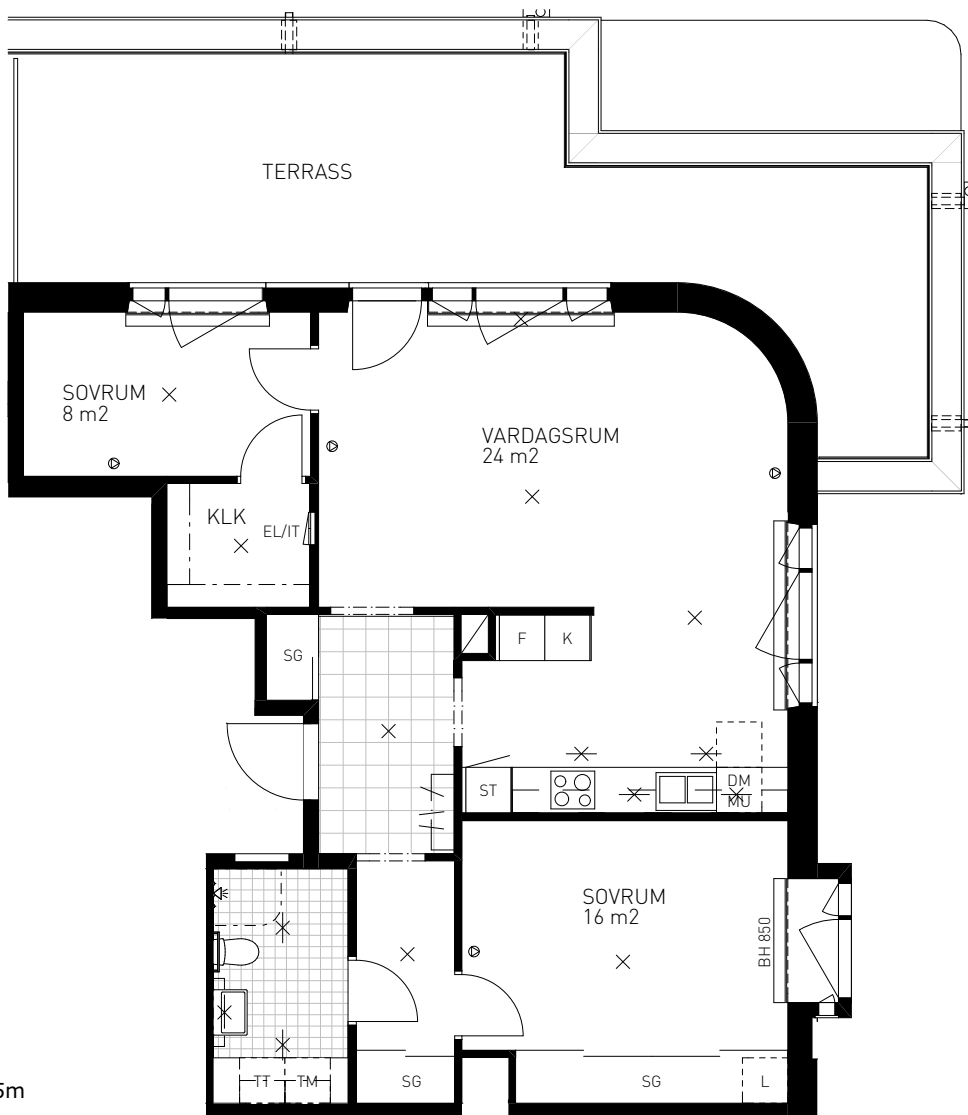

SITUATION

MED RESERVATION FÖR EVENTUELLA ÄNDRINGAR OCH TRYCKFEL

Kv. SKRÖNAN

BOFAKTABLAD

Brunnberg & forshed

3 RoK 81 KVM

GUSTAV III:s VÄG 113
LÄGENHET 071 (1401-4) 4 TR

SKALA 1:100