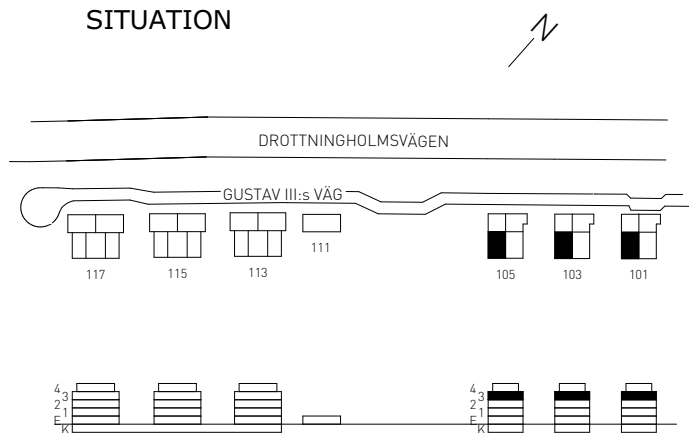

SITUATION

MED RESERVATION FÖR EVENTUELLA ÄNDRINGAR OCH TRYCKFEL