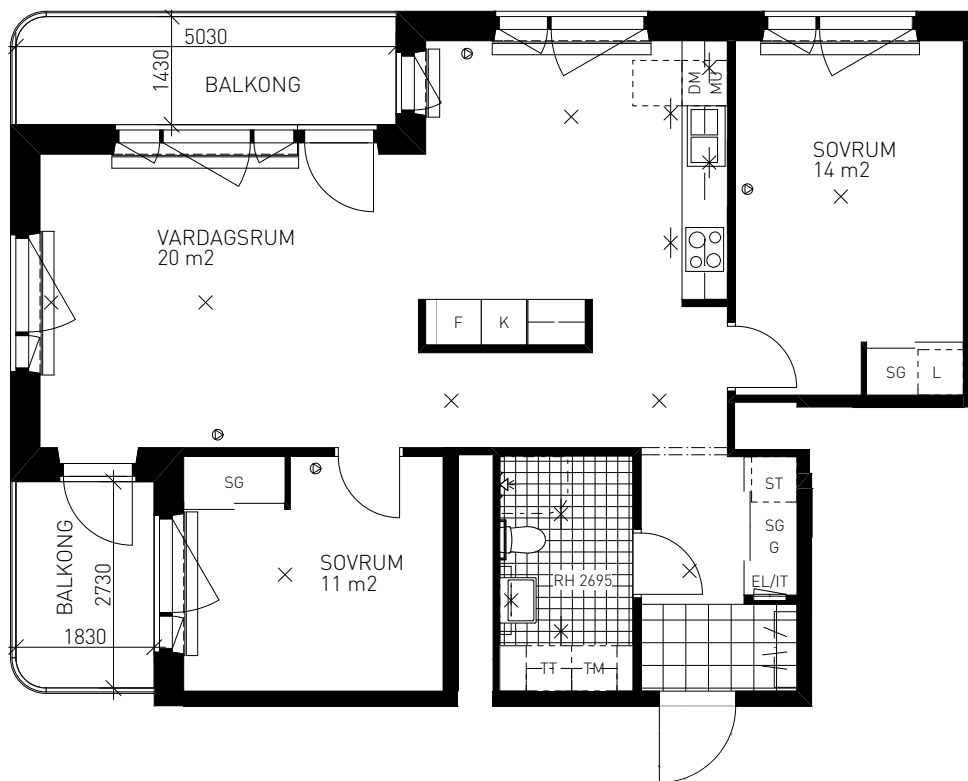

Kv. SKRÖNAN

BOFAKTABLAD

Brunnberg & forshed

3 RoK 79 KVM

GUSTAV III:s VÄG 113
LÄGENHET 070 (1305-4) 3 TR

GUSTAV III:s VÄG 115
LÄGENHET 092 (1305-5) 3 TR

GUSTAV III:s VÄG 117
LÄGENHET 111 (1305-6) 3 TR

SKALA 1:100

FÖRKLARINGAR

- G GARDEROBSKÅP
- L LINNESKÅP
- ST STÅDSKÅP
- K/F KOMB. KYL / FRYS
- K KYL
- F FRYS
- OO SPIS
- DM FÖRBERETT FÖR DISKMASKIN
- TM FÖRBERETT FÖR TVÄTTMASKIN
- TT FÖRBERETT FÖR TORKUMLARE
- KM FÖRBERETT FÖR KOMBIMASKIN
- MU FÖRBERETT FÖR MIKROVÅGSUGN

- SG SKJUTDÖRRSGARDEROB
- NATURSTEN
- KLINKER
- BELYSNING
- BELYSNING ÖVRIG
- HANDDUKSTORK
- EL/IT INFÄLLD EL/IT-CENTRAL
- MULTIMEDIAUTTAG
- KAPPHYLLA
- RH RUMSHÖJD 2550 mm
  OM EJ ANNAT ANGES
- BH BRÖSTNINGSHÖJD 650 mm
  OM EJ ANNAT ANGES