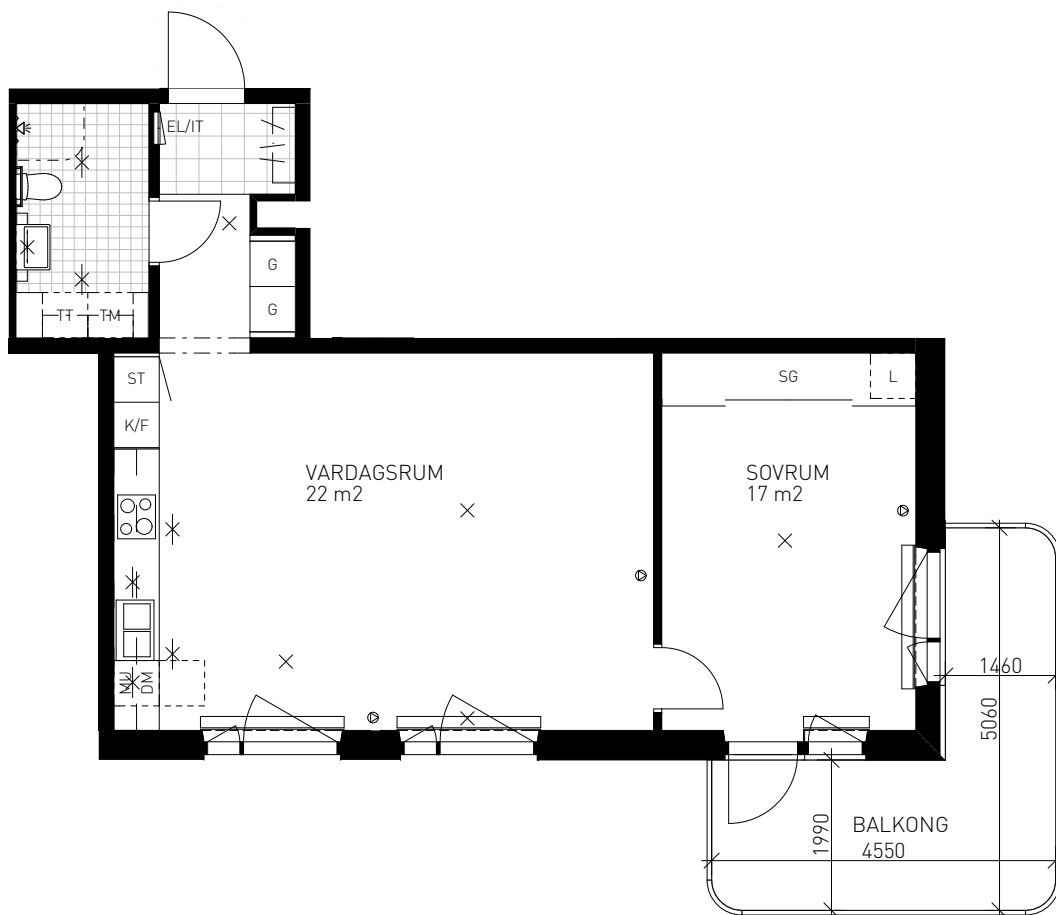

SITUATION

MED RESERVATION FÖR EVENTUELLA ÄNDRINGAR OCH TRYCKFEL

Kv. SKRÖNAN

BOFAKTABLAD

Brunnberg & forshed

2 RoK 65 KVM

GUSTAV III:s VÄG 113
LÄGENHET 072 (1402-4) 4 TR

SKALA 1:100