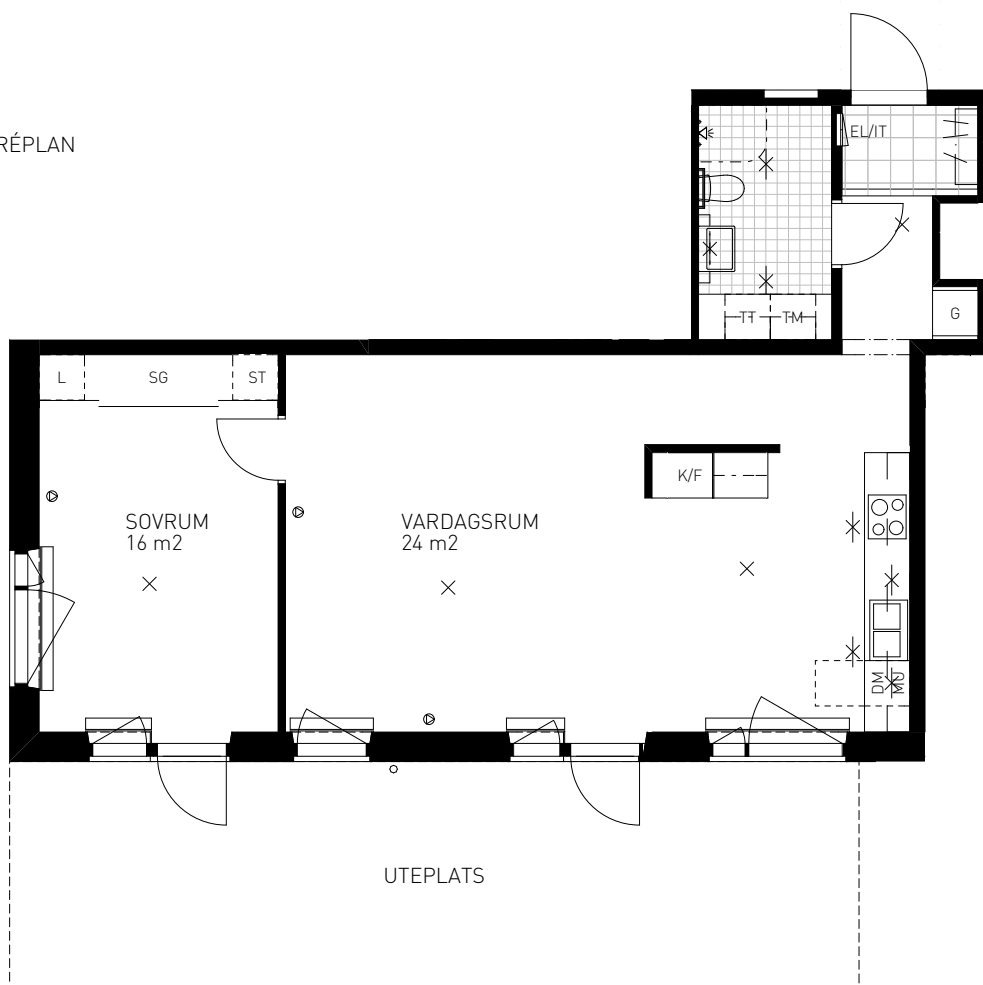

SITUATION

MED RESERVATION FÖR EVENTUELLA ÄNDRINGAR OCH TRYCKFEL

Kv. SKRÖNAN

BOFAKTABLAD

Brunnberg & forshed

2 RoK 69 KVM

GUSTAV III:s VÄG 117
LÄGENHET 096 (1002-6) ENTRÉPLAN

SKALA 1:100