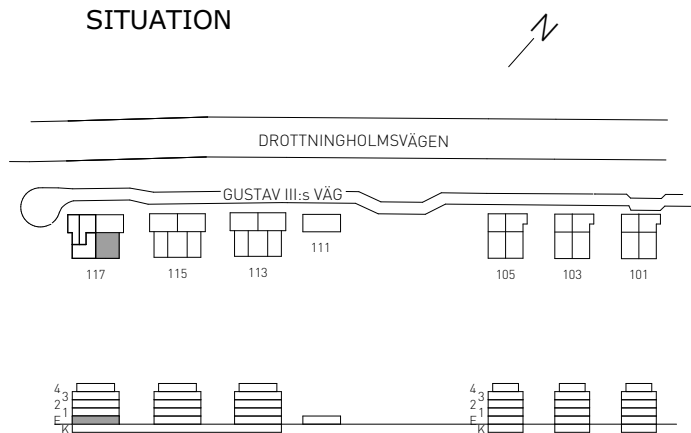

SITUATION

MED RESERVATION FÖR EVENTUELLA ÄNDRINGAR OCH TRYCKFEL