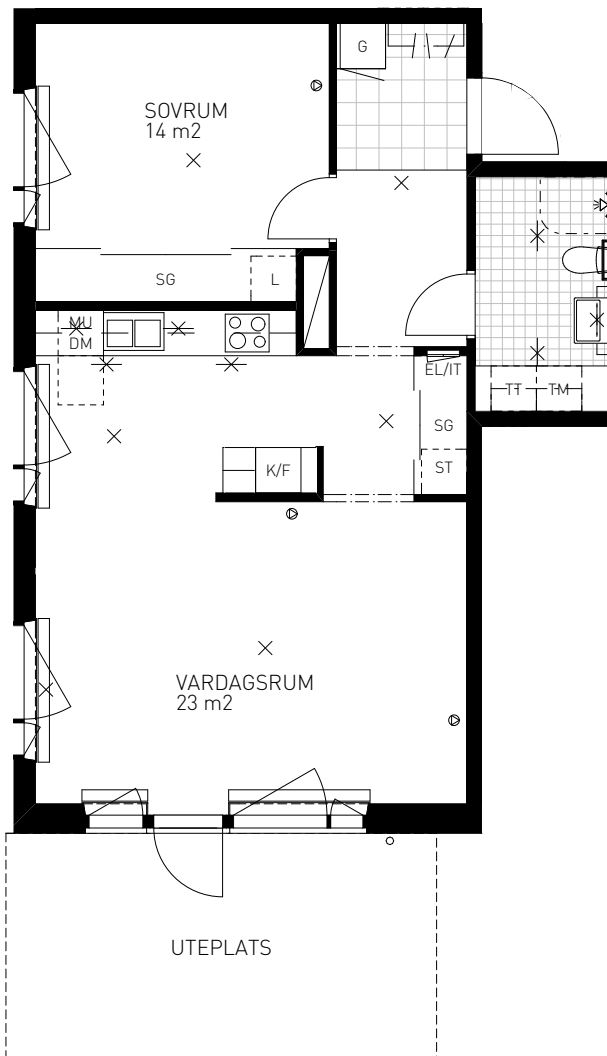

Kv. SKRÖNAN

BOFAKTABLAD

Brunnberg & forshed

2 RoK 64 KVM

GUSTAV III:s VÄG 113
LÄGENHET 054 (1003-4) ENTRÉPLAN

GUSTAV III:s VÄG 115
LÄGENHET 076 (1003-5) ENTRÉPLAN

SKALA 1:100

FÖRKLARINGAR

	SKJUTDÖRRSGARDEROB
	NATURSTEN
	KLINKER
	BELYSNING
	BELYSNING ÖVRIG
	HANDDUKSTORK
	INFÄLLD EL/IT-CENTRAL
	MULTIMEDIAUTTAG
	KAPPHYLLA
	RUMSHÖJD 2550 mm OM EJ ANNAT ANGES
	BRÖSTNINGSHÖJD 650 mm OM EJ ANNAT ANGES