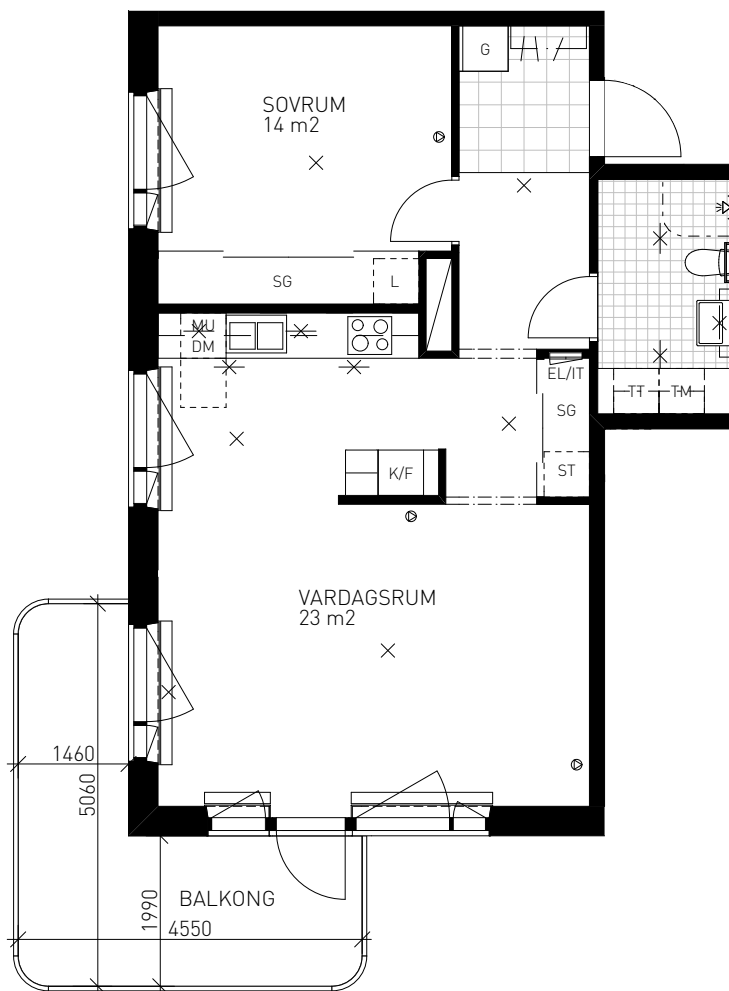

GUSTAV III:s VÄG 117
LÄGENHET 103 (1202-6) 2 TR
LÄGENHET 098 (1102-6) 1 TR

SKALA 1:100

FÖRKLARINGAR

	GARDEROBSKÅP		SKJUTDÖRRSGARDEROB
	LINNESKÅP		NATURSTEN
	STÄDSKÅP		KLINKER
	KOMB. KYL / FRYS		BELYSNING
	KYL		BELYSNING ÖVRIG
	FRYS		HANDDUKSTORK
	SPIS		INFÄLLD EL/IT-CENTRAL
	FÖRBERETT FÖR DISKMASKIN		MULTIMEDIAUTTAG
	FÖRBERETT FÖR TVÄTTMASKIN		KAPPHYLLA
	FÖRBERETT FÖR TORKTUMLARE		RUMSHÖJD 2550 mm OM EJ ANNAT ANGES
	FÖRBERETT FÖR KOMBIMASKIN		BRÖSTNINGSHÖJD 650 mm OM EJ ANNAT ANGES
	FÖRBERETT FÖR MIKROVÅGSUGN		

SITUATION

MED RESERVATION FÖR EVENTUELLA ÄNDRINGAR OCH TRYCKFEL

Kv. SKRÖNAN

BOFAKTABLAD

Brunnberg & forshed

2 RoK 64 KVM

GUSTAV III:s VÄG 113
LÄGENHET 064 (1204-4) 2 TR
LÄGENHET 059 (1104-4) 1 TR

GUSTAV III:s VÄG 115
LÄGENHET 086 (1204-5) 2 TR
LÄGENHET 081 (1104-5) 1 TR

GUSTAV III:s VÄG 117
LÄGENHET 105 (1204-6) 2 TR
LÄGENHET 100 (1104-6) 1 TR

SKALA 1:100

FÖRKLARINGAR

	GARDEROBSKÅP
	LINNESKÅP
	STÅDSKÅP
	KOMB. KYL / FRYS
	KYL
	FRYS
	SPIS
	FÖRBERETT FÖR DISKMASKIN
	FÖRBERETT FÖR TVÄTTMASKIN
	FÖRBERETT FÖR TORKUMLARE
	FÖRBERETT FÖR KOMBIMASKIN
	FÖRBERETT FÖR MIKROVÅGSUGN