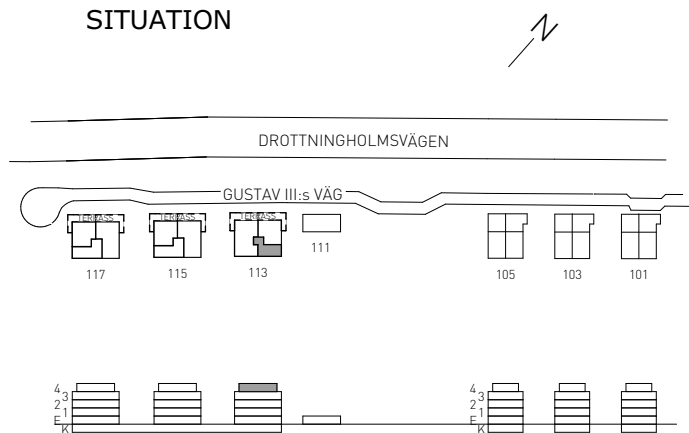

SITUATION

MED RESERVATION FÖR EVENTUELLA ÄNDRINGAR OCH TRYCKFEL