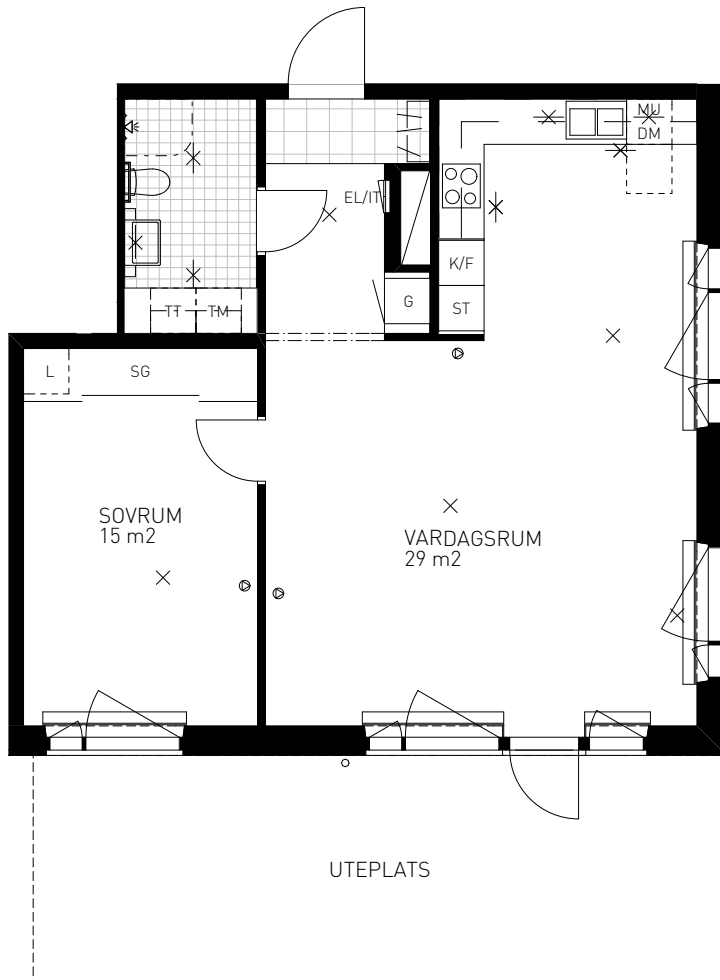

SITUATION

MED RESERVATION FÖR EVENTUELLA ÄNDRINGAR OCH TRYCKFEL

Kv. SKRÖNAN

BOFAKTABLAD

Brunnberg & forshed

2 RoK 69 KVM

GUSTAV III:s VÄG 117
LÄGENHET 095 (1001-6) ENTRÉPLAN

SKALA 1:100