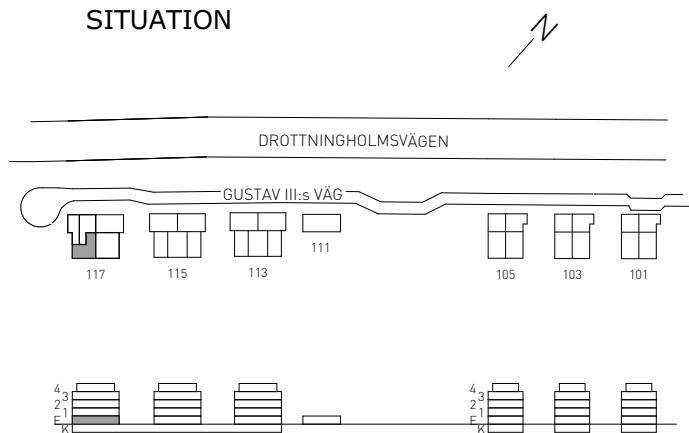

SITUATION

MED RESERVATION FÖR EVENTUELLA ÄNDRINGAR OCH TRYCKFEL