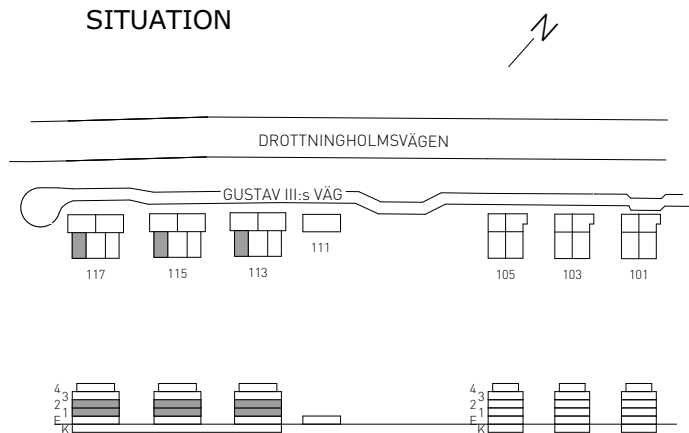

SITUATION

MED RESERVATION FÖR EVENTUELLA ÄNDRINGAR OCH TRYCKFEL