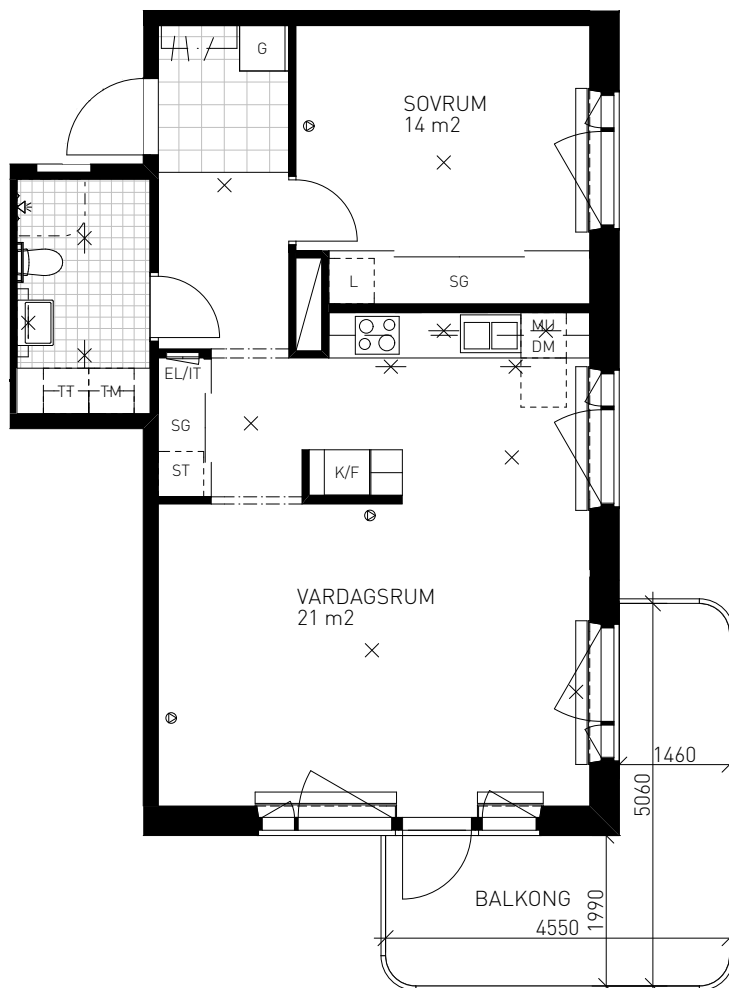

	SKJUTDÖRRSGARDEROB
	NATURSTEN
	KLINKER
	BELYSNING
	BELYSNING ÖVRIG
	HANDDUKSTORK
	INFÄLLD EL/IT-CENTRAL
	MULTIMEDIAUTTAG
	KAPPHYLLA
	RUMSHÖJD 2550 mm OM EJ ANNAT ANGES
	BRÖSTNINGSHÖJD 650 mm OM EJ ANNAT ANGES

SITUATION

MED RESERVATION FÖR EVENTUELLA ÄNDRINGAR OCH TRYCKFEL

Kv. SKRÖNAN

BOFAKTABLAD

Brunnberg & forshed

2 RoK 64 KVM

GUSTAV III:s VÄG 113
LÄGENHET 062 (1202-4) 2 TR
LÄGENHET 057 (1102-4) 1 TR

GUSTAV III:s VÄG 115
LÄGENHET 084 (1202-5) 2 TR
LÄGENHET 079 (1102-5) 1 TR

GUSTAV III:s VÄG 117
LÄGENHET 103 (1202-6) 2 TR
LÄGENHET 098 (1102-6) 1 TR

SKALA 1:100

FÖRKLARINGAR

	GARDEROBSKÅP		SKJUTDÖRRSGARDEROB
	LINNESKÅP		NATURSTEN
	STÄDSKÅP		KLINKER
	KOMB. KYL / FRYS		BELYSNING
	KYL		BELYSNING ÖVRIG
	FRYS		HANDDUKSTORK
	SPIS		INFÄLLD EL/IT-CENTRAL
	FÖRBERETT FÖR DISKMASKIN		MULTIMEDIAUTTAG
	FÖRBERETT FÖR TVÄTTMASKIN		KAPPHYLLA
	FÖRBERETT FÖR TORKTUMLARE		RUMSHÖJD 2550 mm OM EJ ANNAT ANGES
	FÖRBERETT FÖR KOMBIMASKIN		BRÖSTNINGSHÖJD 650 mm OM EJ ANNAT ANGES
	FÖRBERETT FÖR MIKROVÅGSUGN		