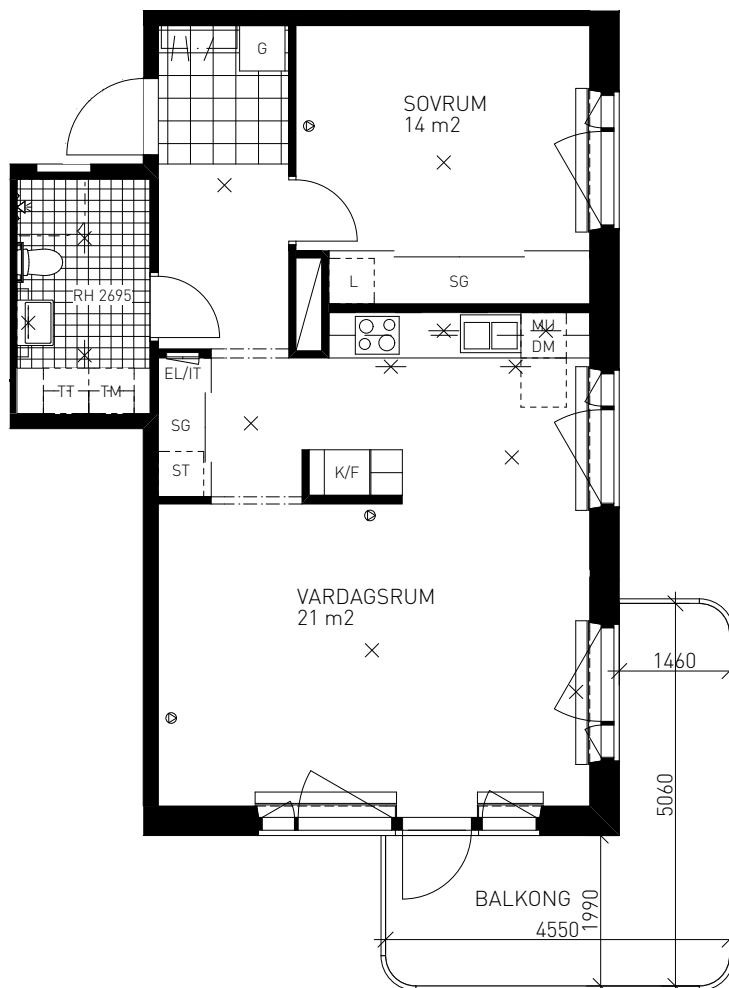

GUSTAV III:s VÄG 117
LÄGENHET 108 (1302-6) 3 TR

SKALA 1:100

FÖRKLARINGAR

	GARDEROBSKÅP
	LINNESKÅP
	STÄDSKÅP
	KOMB. KYL / FRYS
	KYL
	FRYS
	SPIS
	FÖRBERETT FÖR DISKMASKIN
	FÖRBERETT FÖR TVÄTTMASKIN
	FÖRBERETT FÖR TORKTUMLARE
	FÖRBERETT FÖR KOMBIMASKIN
	FÖRBERETT FÖR MIKROVÅGSUGN