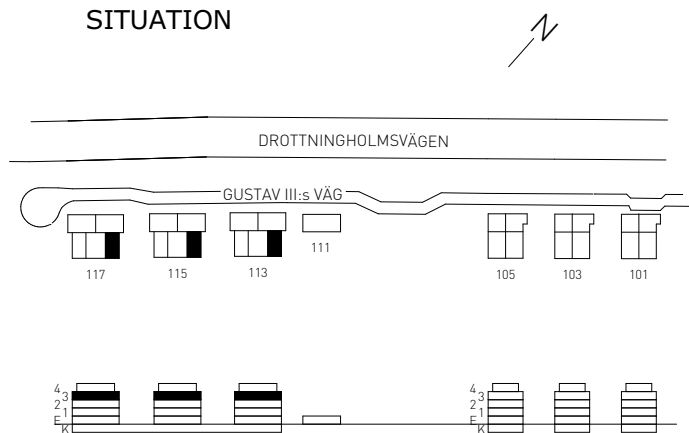

SITUATION

MED RESERVATION FÖR EVENTUELLA ÄNDRINGAR OCH TRYCKFEL