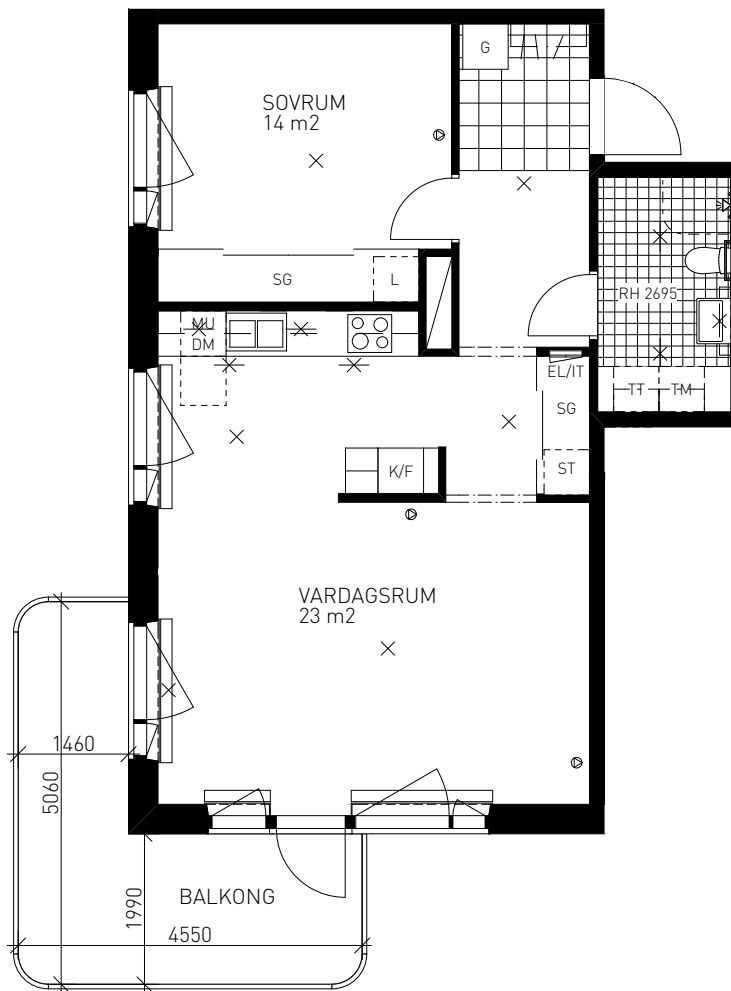

SITUATION

MED RESERVATION FÖR EVENTUELLA ÄNDRINGAR OCH TRYCKFEL

Kv. SKRÖNAN

BOFAKTABLAD

Brunnberg & forshed

2 RoK 64 KVM

GUSTAV III:s VÄG 113
LÄGENHET 069 (1304-4) 3 TR

GUSTAV III:s VÄG 115
LÄGENHET 091 (1304-5) 3 TR

GUSTAV III:s VÄG 117
LÄGENHET 110 (1304-6) 3 TR

SKALA 1:100

FÖRKLARINGAR

	GARDEROBSKÅP
	LINNESKÅP
	STÅDSKÅP
	KOMB. KYL / FRYS
	KYL
	FRYS
	SPIS
	FÖRBERETT FÖR DISKMASKIN
	FÖRBERETT FÖR TVÄTTMASKIN
	FÖRBERETT FÖR TORKTUMLARE
	FÖRBERETT FÖR KOMBIMASKIN
	FÖRBERETT FÖR MIKROVÅGSUGN