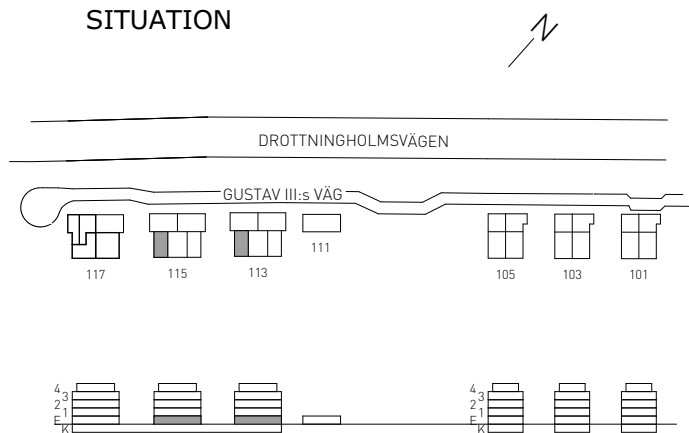

SITUATION

MED RESERVATION FÖR EVENTUELLA ÄNDRINGAR OCH TRYCKFEL