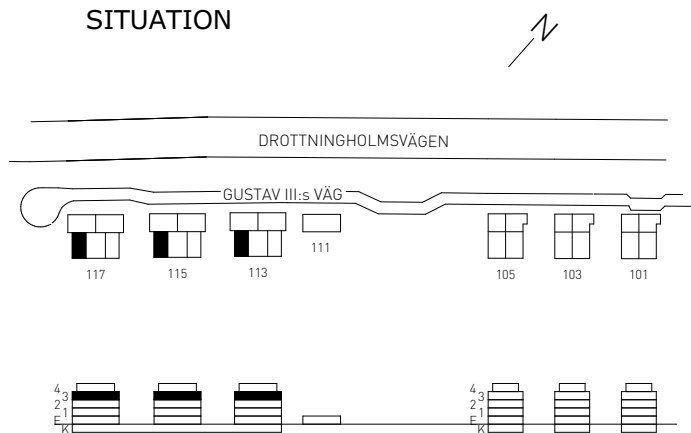

SITUATION

MED RESERVATION FÖR EVENTUELLA ÄNDRINGAR OCH TRYCKFEL