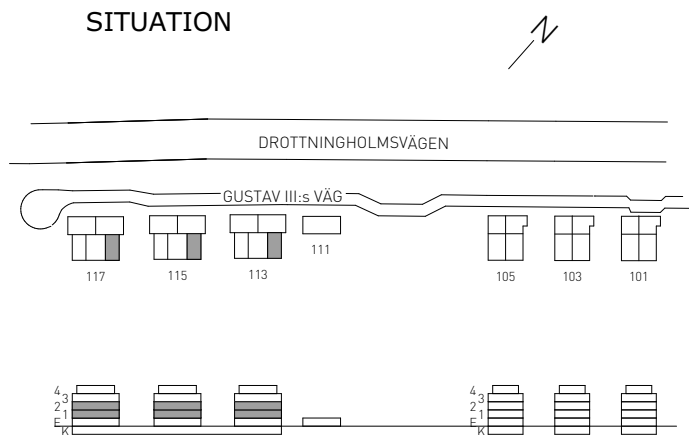

SITUATION

MED RESERVATION FÖR EVENTUELLA ÄNDRINGAR OCH TRYCKFEL