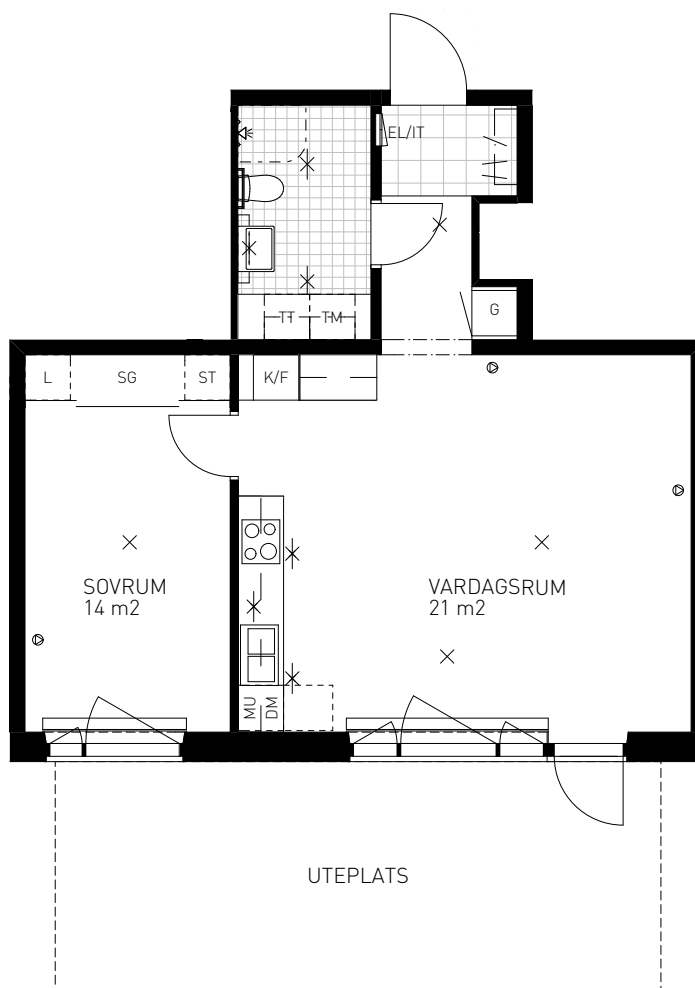

SITUATION

MED RESERVATION FÖR EVENTUELLA ÄNDRINGAR OCH TRYCKFEL

Kv. SKRÖNAN

BOFAKTABLAD

Brunnberg & forshed

2 RoK 55 KVM

GUSTAV III:s VÄG 113
LÄGENHET 053 (1002-4) ENTRÉPLAN

GUSTAV III:s VÄG 115
LÄGENHET 075 (1002-5) ENTRÉPLAN