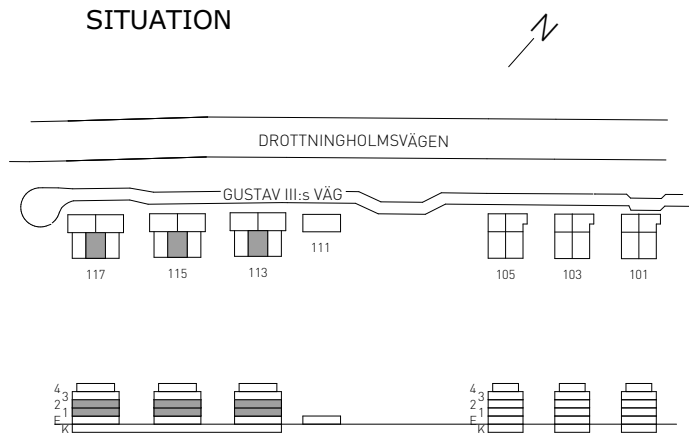

SITUATION

MED RESERVATION FÖR EVENTUELLA ÄNDRINGAR OCH TRYCKFEL