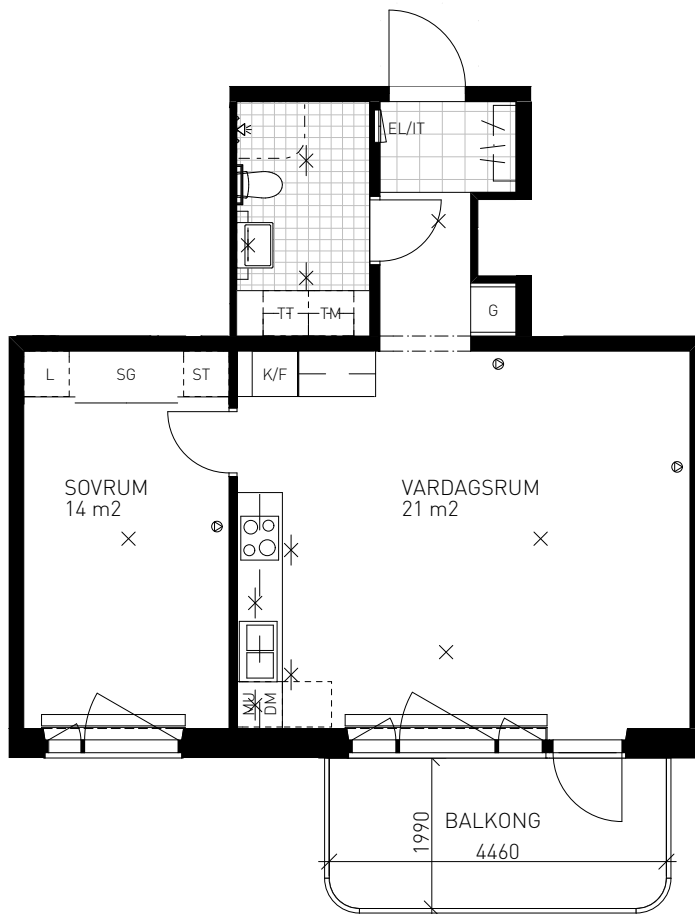

SITUATION

MED RESERVATION FÖR EVENTUELLA ÄNDRINGAR OCH TRYCKFEL

Kv. SKRÖNAN

BOFAKTABLAD

Brunnberg & forshed

2 RoK 55 KVM

GUSTAV III:s VÄG 113
LÄGENHET 063 (1203-4) 2 TR
LÄGENHET 058 (1103-4) 1 TR

GUSTAV III:s VÄG 115
LÄGENHET 085 (1203-5) 2 TR
LÄGENHET 080 (1103-5) 1 TR

GUSTAV III:s VÄG 117
LÄGENHET 104 (1203-6) 2 TR
LÄGENHET 099 (1103-6) 1 TR

SKALA 1:100

FÖRKLARINGAR

	GARDEROBSKÅP
	LINNESKÅP
	STÅDSKÅP
	KOMB. KYL / FRYS
	KYL
	FRYS
	SPIS
	FÖRBERETT FÖR DISKMASKIN
	FÖRBERETT FÖR TVÄTTMASKIN
	FÖRBERETT FÖR TORKUMLARE
	FÖRBERETT FÖR KOMBIMASKIN
	FÖRBERETT FÖR MIKROVÅGSUGN