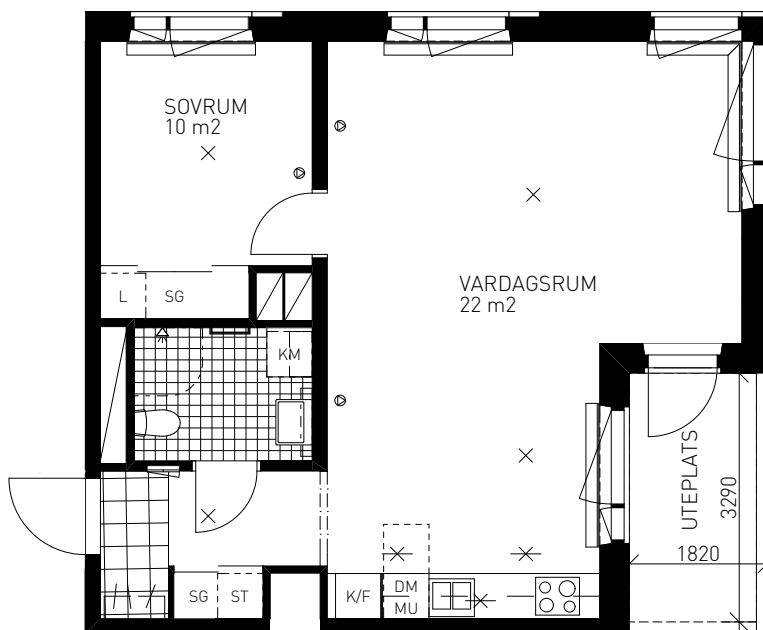

SITUATION

MED RESERVATION FÖR EVENTUELLA ÄNDRINGAR OCH TRYCKFEL

Kv. SKRÖNAN

BOFAKTABLAD

Brunnberg & forshed

2 RoK 55 KVM

GUSTAV III:s VÄG 103
LÄGENHET 018 (1001-2) ENTRÉPLAN

GUSTAV III:s VÄG 105
LÄGENHET 035 (1001-3) ENTRÉPLAN