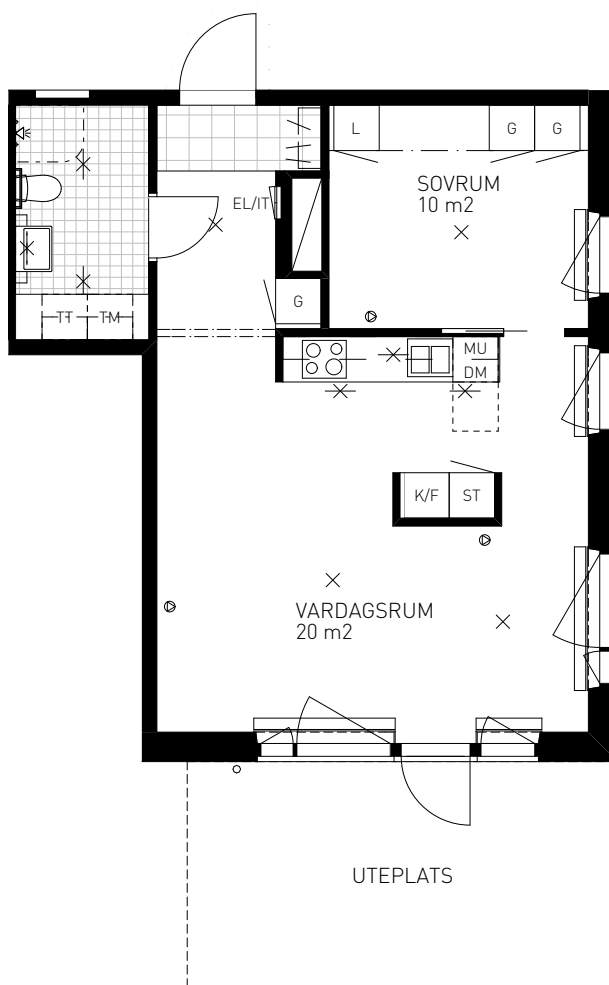

SITUATION

MED RESERVATION FÖR EVENTUELLA ÄNDRINGAR OCH TRYCKFEL

Kv. SKRÖNAN

BOFAKTABLAD

Brunnberg & forshed

2 RoK 53 KVM

GUSTAV III:s VÄG 113
LÄGENHET 052 (1001-4) ENTRÉPLAN

GUSTAV III:s VÄG 115
LÄGENHET 074 (1001-5) ENTRÉPLAN

SKALA 1:100

FÖRKLARINGAR

G	GARDEROBSKÅP	SG	SKJUTDÖRRSGARDEROB
L	LINNESKÅP	NATURSTEN	
ST	STÄDSKÅP	KLINKER	
K/F	KOMB. KYL / FRYS	BELYSNING	
K	KYL	BELYSNING ÖVRIG	
F	FRYS	HANDDUKSTORK	
SPIS	SPIS	EL/IT	INFÄLLD EL/IT-CENTRAL
DM	FÖRBERETT FÖR DISKMASKIN	MULTIMEDIAUTTAG	
TM	FÖRBERETT FÖR TVÄTTMASKIN	KAPPHYLLA	
TT	FÖRBERETT FÖR TORKTUMLARE	RH	RUMSHÖJD 2550 mm OM EJ ANNAT ANGES
KM	FÖRBERETT FÖR KOMBIMASKIN	BH	BRÖSTNINGSHÖJD 650 mm OM EJ ANNAT ANGES
MU	FÖRBERETT FÖR MIKROVÅGSUGN		