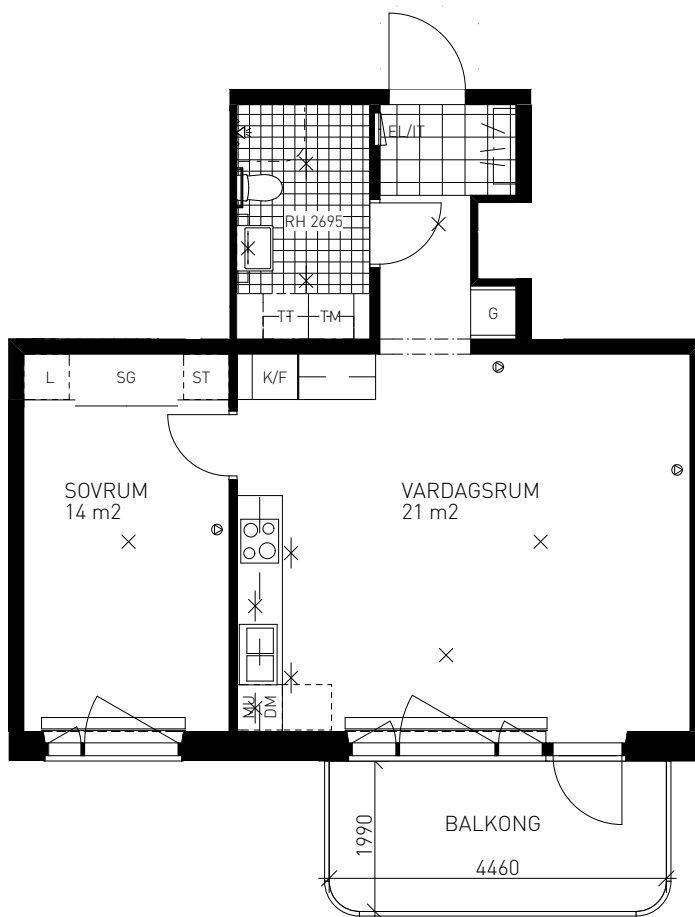

SITUATION

MED RESERVATION FÖR EVENTUELLA ÄNDRINGAR OCH TRYCKFEL

Kv. SKRÖNAN

BOFAKTABLAD

Brunnberg & forshed

2 RoK 55 KVM

GUSTAV III:s VÄG 113
LÄGENHET 068 (1303-4) 3 TR

GUSTAV III:s VÄG 117
LÄGENHET 109 (1303-6) 3 TR