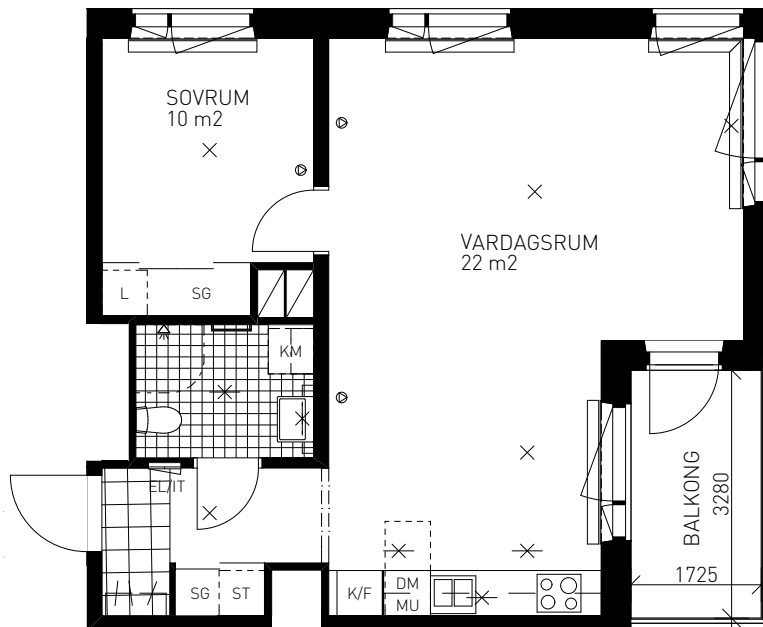

Kv. SKRÖNAN

BOFAKTABLAD

Brunnberg & forshed

2 RoK 55 KVM

GUSTAV III:s VÄG 101
LÄGENHET 001 (1001-1) ENTRÉPLAN

SKALA 1:100

FÖRKLARINGAR

	GARDEROBSKÅP	SG	SKJUTDÖRRSGARDEROB
	LINNESKÅP		NATURSTEN
	STÄDSKÅP		KLINKER
	KOMB. KYL / FRYS		BELYSNING
	KYL		BELYSNING ÖVRIG
	FRYS		HANDDUKSTORK
	SPIS		INFÄLLD EL/IT-CENTRAL
	FÖRBERETT FÖR DISKMASKIN		MULTIMEDIAUTTAG
	FÖRBERETT FÖR TVÄTTMASKIN		KAPPHYLLA
	FÖRBERETT FÖR TORKTUMLARE	RH	RUMSHÖJD 2550 mm OM EJ ANNAT ANGES
	FÖRBERETT FÖR KOMBIMASKIN	BH	BRÖSTNINGSHÖJD 650 mm OM EJ ANNAT ANGES
	FÖRBERETT FÖR MIKROVÅGSUGN		