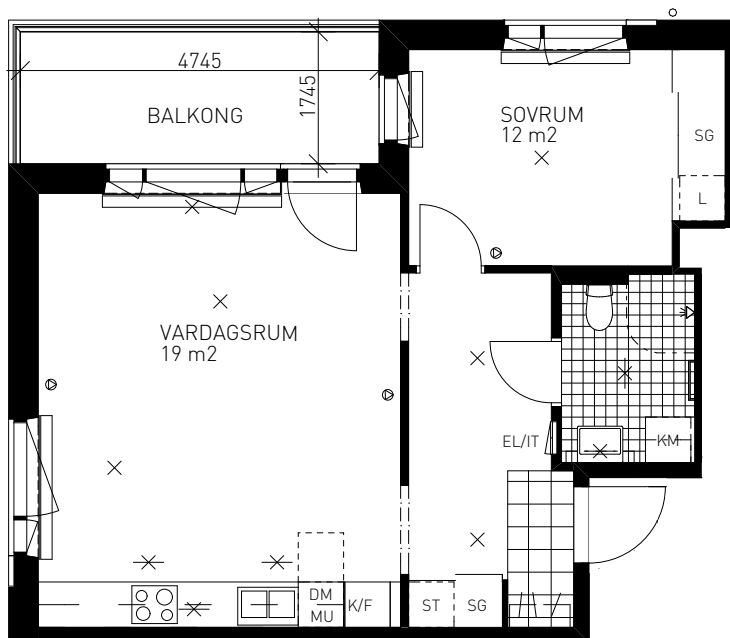

Kv. SKRÖNAN

BOFAKTABLAD

Brunnberg & forshed

2 RoK 54 KVM

GUSTAV III:s VÄG 101
LÄGENHET 008 (1201-1) 2 TR
LÄGENHET 004 (1101-1) 1 TR

GUSTAV III:s VÄG 103
LÄGENHET 025 (1201-2) 2 TR
LÄGENHET 021 (1101-2) 1 TR

GUSTAV III:s VÄG 105
LÄGENHET 042 (1201-3) 2 TR
LÄGENHET 038 (1101-3) 1 TR

SKALA 1:100

FÖRKLARINGAR

	GARDEROBSKÅP
	LINNESKÅP
	STÄDSKÅP
	KOMB. KYL / FRYS
	KYL
	FRYS
	SPIS
	FÖRBERETT FÖR DISKMASKIN
	FÖRBERETT FÖR TVÄTTMASKIN
	FÖRBERETT FÖR TORKTUMLARE
	FÖRBERETT FÖR KOMBIMASKIN
	FÖRBERETT FÖR MIKROVÅGSUGN

	SKJUTDÖRRSGARDEROB
	NATURSTEN
	KLINKER
	BELYSNING
	BELYSNING ÖVRIG
	HANDDUKSTORK
	INFÄLLD EL/IT-CENTRAL
	MULTIMEDIAUTTAG
	KAPPHYLLA
	RUMSHÖJD 2550 mm OM EJ ANNAT ANGES
	BRÖSTNINGSHÖJD 650 mm OM EJ ANNAT ANGES