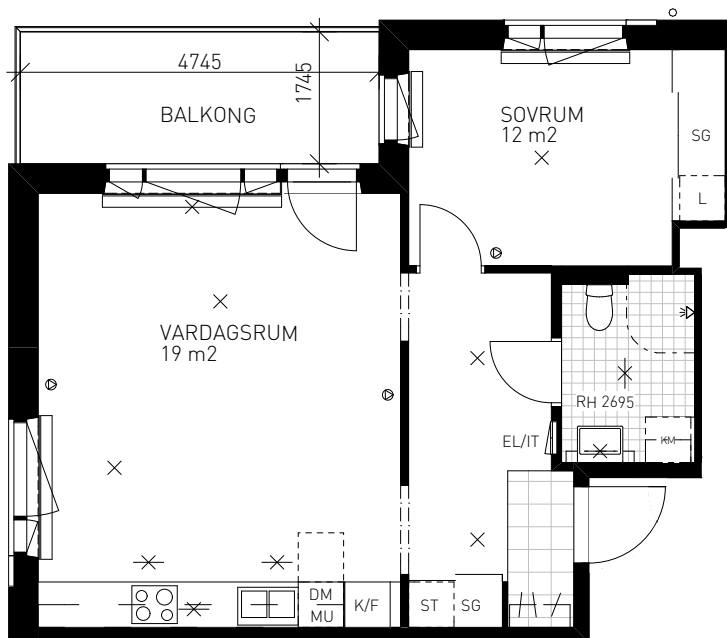

Kv. SKRÖNAN

BOFAKTABLAD

Brunnberg & forshed

2 RoK 54 KVM

GUSTAV III:s VÄG 101
LÄGENHET 012 (1301-1) 3 TR

GUSTAV III:s VÄG 103
LÄGENHET 029 (1301-2) 3 TR

GUSTAV III:s VÄG 105
LÄGENHET 046 (1301-3) 3 TR

SKALA 1:100

FÖRKLARINGAR

	GARDEROBSKÅP
	LINNESKÅP
	STÄDSKÅP
	KOMB. KYL / FRYS
	KYL
	FRYS
	SPIS
	FÖRBERETT FÖR DISKMASKIN
	FÖRBERETT FÖR TVÄTTMASKIN
	FÖRBERETT FÖR TORKTUMLARE
	FÖRBERETT FÖR KOMBIMASKIN
	FÖRBERETT FÖR MIKROVÅGSUGN

	SKJUTDÖRRSGARDEROB
	NATURSTEN
	KLINKER
	BELYSNING
	BELYSNING ÖVRIG
	HANDDUKSTORK
	INFÄLLD EL/IT-CENTRAL
	MULTIMEDIAUTTAG
	KAPPHYLLA
	RUMSHÖJD 2550 mm OM EJ ANNAT ANGES
	BRÖSTNINGSHÖJD 650 mm OM EJ ANNAT ANGES