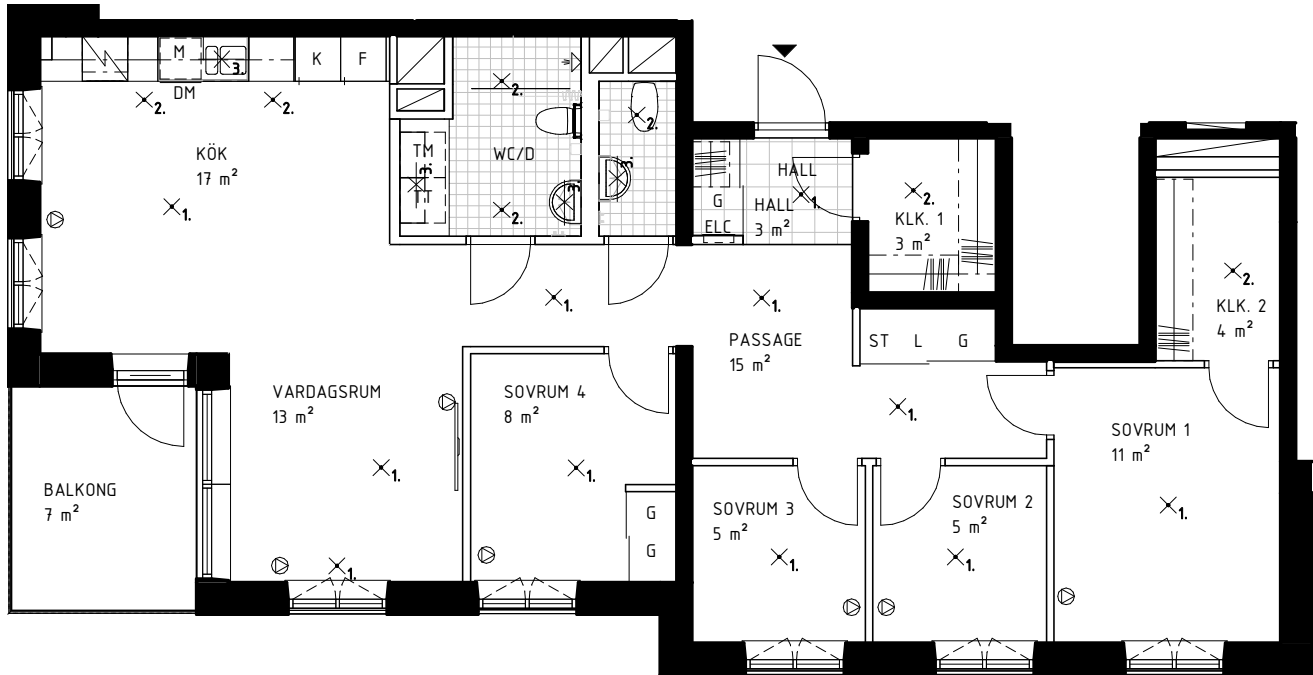

5 ROK, 98 KVM

VALFRID PALMGRENS GATA 12

735-1-114,
735-1-119

SKALA 1:100

FÖRKLARINGAR

DET ÄR EJ TILLÅTET ATT BORRA I VÄTRUM OCH FASAD.
DUSCHBLANDARENS PLACERING: 900 mm ÖVER GOLV
DUSCHPLATS ÄR UTRUSTAD MED DRAPERISKENA.

5 ROK, 98 KVM

VALFRID PALMGRENS GATA 12
735-1-122

SKALA 1:100

FÖRKLARINGAR

DET ÄR EJ TILLÅTET ATT BORRA I VÅTRUM OCH FASAD.
DUSCHBLANDARENS PLACERING: 900 mm ÖVER GOLV
DUSCHPLATS ÄR UTRUSTAD MED DRAPERISKENA.