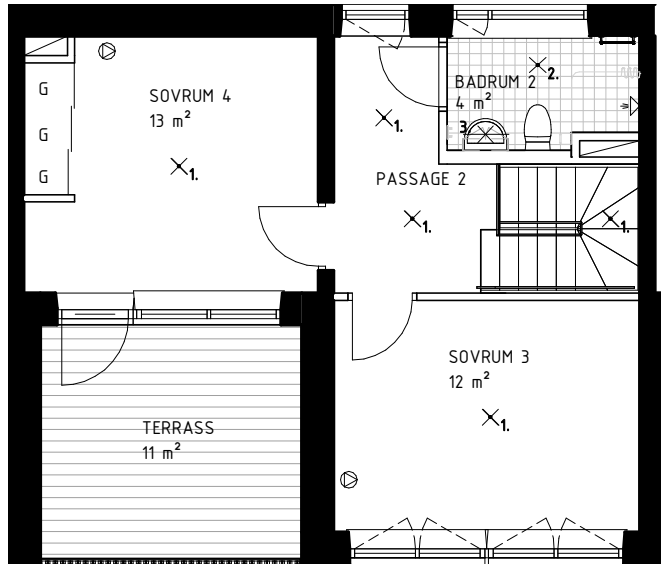

5 ROK, 121 KVM, PLAN 2 AV 2

VALFRID PALMGRENS GATA 4
735-1-093
(PLAN 02)