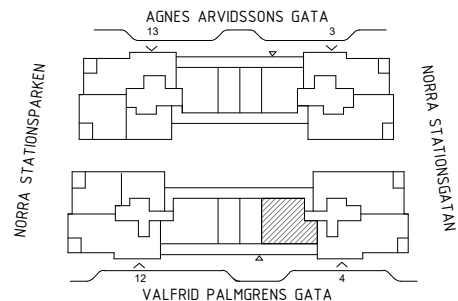

FÖRKLARINGAR

DET ÄR EJ TILLÅTET ATT BORRA I VÄTRUM OCH FASAD.
DUSCHBLANDARENS PLACERING: 900 mm ÖVER GOLV
DUSCHPLATS ÄR UTRUSTAD MED DRAPERISKENA.

GARDEROB	NATURSTEN
STÅDSKÅP	KLINKER
LINNESKÅP	UTTAG FÖR BELYSNING
FÖRBERETT FÖR DISKMASKIN (60CM)	FAST MONTERAD BELYSNING
FRY	FAST MONTERAD BELYSNING UNDER ÖVERSKÅP
KOMB. KYL/FRYS	HANDDUKSTORK
KYL	INNFÄLLD EL/IT-CENTRAL
SPIS	MULTIMEDIAUTTAG
FÖRBERETT FÖR TVÄTTMASKIN	KAPPHYLLA
FÖRBERETT FÖR TORKTUMLARE	SKJUTDÖRRSGARDEROB
FÖRBERETT FÖR MIKROVÅGSUGN	FÖRSTÄRKT VÄGG FÖR TV
	RUMSHÖJD 2,55 m OM EJ ANNAT ANGES