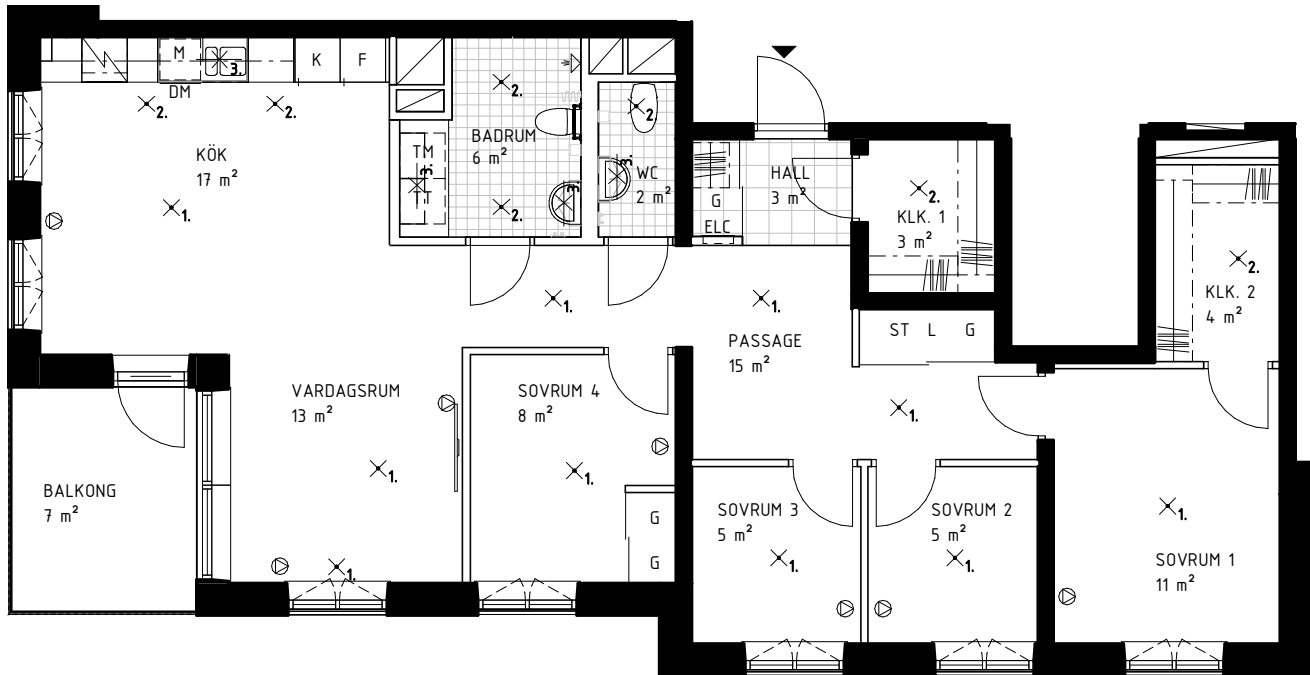

5 ROK, 98 KVM

VALFRID PALMGRENS GATA 12

735-1-104,
735-1-109