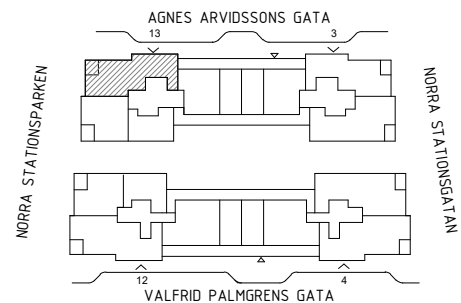

FÖRKLARINGAR

DET ÄR EJ TILLÅTET ATT BORRA I VÄTRUM OCH FASAD.
DUSCHBLANDARENS PLACERING: 900 mm ÖVER GOLV
DUSCHPLATS ÄR UTRUSTAD MED DRAPERISKENA.

GARDEROB	NATURSTEN
STÄDSKÅP	KLINKER
LINNESKÅP	UTTAG FÖR BELYSNING
FÖRBERETT FÖR DISKMASKIN (60CM)	FAST MONTERAD BELYSNING
FRY	FAST MONTERAD BELYSNING UNDER ÖVERSKÅP
KOMB. KYL/FRYS	HANDDUKSTORK
KYL	INN FÄLLD EL/IT-CENTRAL
SPIS	MULTIMEDIAUTTAG
FÖRBERETT FÖR TVÄTTMASKIN	KAPPHYLLA
FÖRBERETT FÖR TORKTUMLARE	SKJUTDÖRRSGARDEROB
FÖRBERETT FÖR MIKROVÅGSUGN	FÖRSTÄRKT VÄGG FÖR TV
	RUMSHÖJD 2,55 m OM EJ ANNAT ANGES