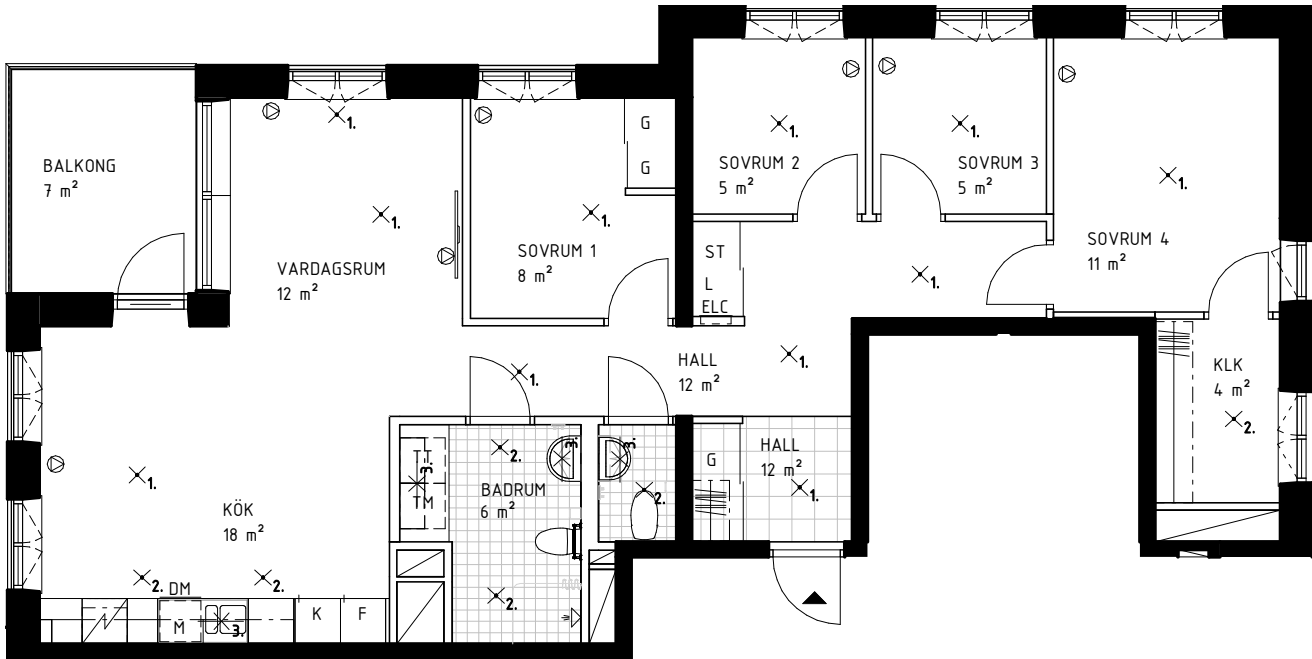

5 ROK, 91 KVM

AGNES ARVIDSSONS GATA 13

735-1-007,
735-1-012

SKALA 1:100

FÖRKLARINGAR

DET ÄR EJ TILLÅTET ATT BORRA I VÄTRUM OCH FASAD.
DUSCHBLANDARENS PLACERING: 900 mm ÖVER GOLV
DUSCHPLATS ÄR UTRUSTAD MED DRAPERISKENA.

5 ROK, 91 KVM

AGNES ARVIDSSONS GATA 13

735-1-017,
735-1-022,
735-1-027

SKALA 1:100

FÖRKLARINGAR

DET ÄR EJ TILLÅTET ATT BORRA I VÅTRUM OCH FASAD.
DUSCHBLANDARENS PLACERING: 900 mm ÖVER GOLV
DUSCHPLATS ÄR UTRUSTAD MED DRAPERISKENA.

5 ROK, 91 KVM

AGNES ARVIDSSONS GATA 13

735-1-031,
735-1-034,
735-1-037,
735-1-040

SKALA 1:100

FÖRKLARINGAR

DET ÄR EJ TILLÅTET ATT BORRA I VÄTRUM OCH FASAD.
DUSCHBLANDARENS PLACERING: 900 mm ÖVER GOLV
DUSCHPLATS ÄR UTRUSTAD MED DRAPERISKENA.