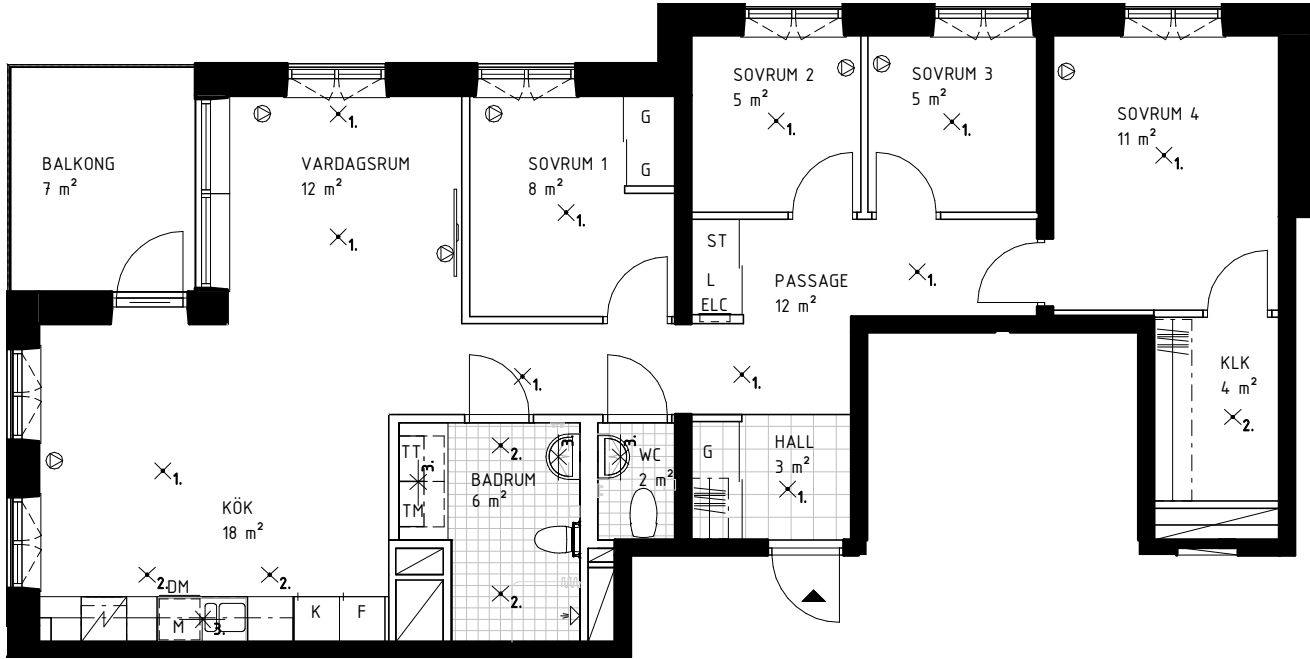

5 ROK, 91 KVM

AGNES ARVIDSSONS GATA 13

735-1-007,
735-1-012

SKALA 1:100

FÖRKLARINGAR

DET ÄR EJ TILLÅTET ATT BORRA I VÄTRUM OCH FASAD.
DUSCHBLANDARENS PLACERING: 900 mm ÖVER GOLV
DUSCHPLATS ÄR UTRUSTAD MED DRAPERISKENA.

5 ROK, 91 KVM

AGNES ARVIDSSONS GATA 13

735-1-017,
735-1-022,
735-1-027

SKALA 1:100

FÖRKLARINGAR

DET ÄR EJ TILLÅTET ATT BORRA I VÅTRUM OCH FASAD.
DUSCHBLANDARENS PLACERING: 900 mm ÖVER GOLV
DUSCHPLATS ÄR UTRUSTAD MED DRAPERISKENA.