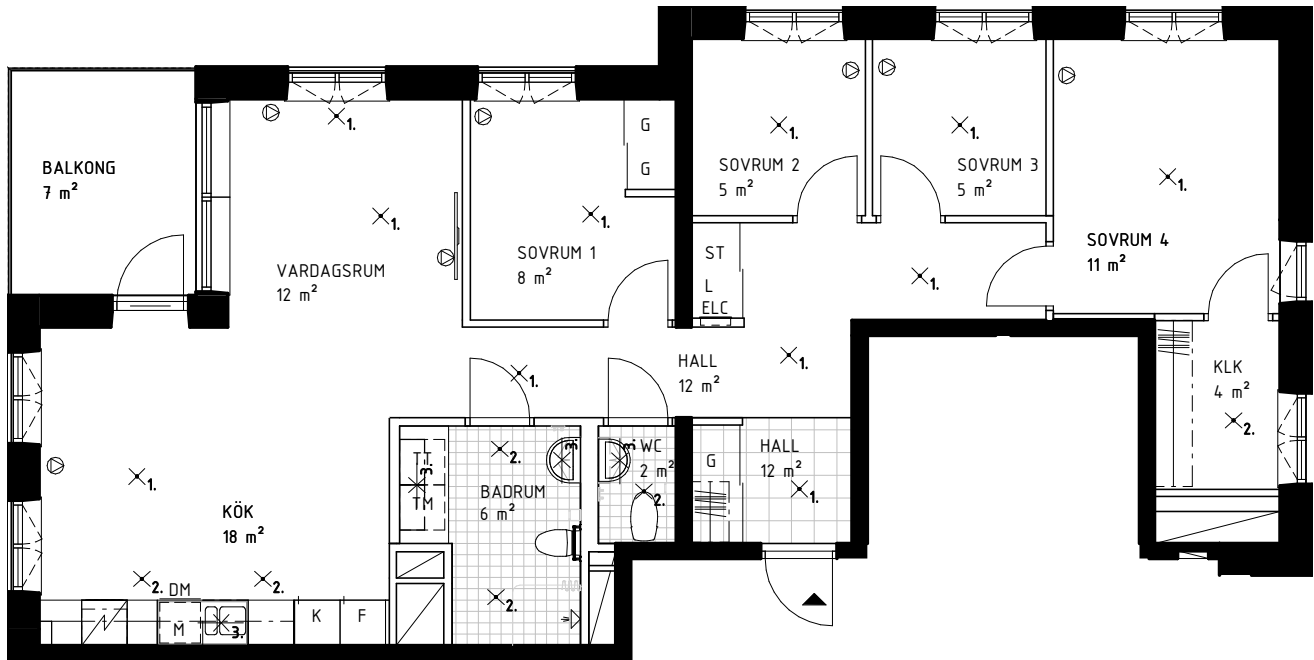

5 ROK, 91 KVM

AGNES ARVIDSSONS GATA 13

735-1-031,
735-1-034,
735-1-037,
735-1-040

SKALA 1:100

FÖRKLARINGAR

DET ÄR EJ TILLÅTET ATT BORRA I VÄTRUM OCH FASAD.
DUSCHBLANDARENS PLACERING: 900 mm ÖVER GOLV
DUSCHPLATS ÄR UTRUSTAD MED DRAPERISKENA.

5 ROK, 91 KVM

AGNES ARVIDSSONS GATA 13

735-1-043

SKALA 1:100

FÖRKLARINGAR

DET ÄR EJ TILLÅTET ATT BORRA I VÄTRUM OCH FASAD.
DUSCHBLANDARENS PLACERING: 900 mm ÖVER GOLV
DUSCHPLATS ÄR UTRUSTAD MED DRAPERISKENA.