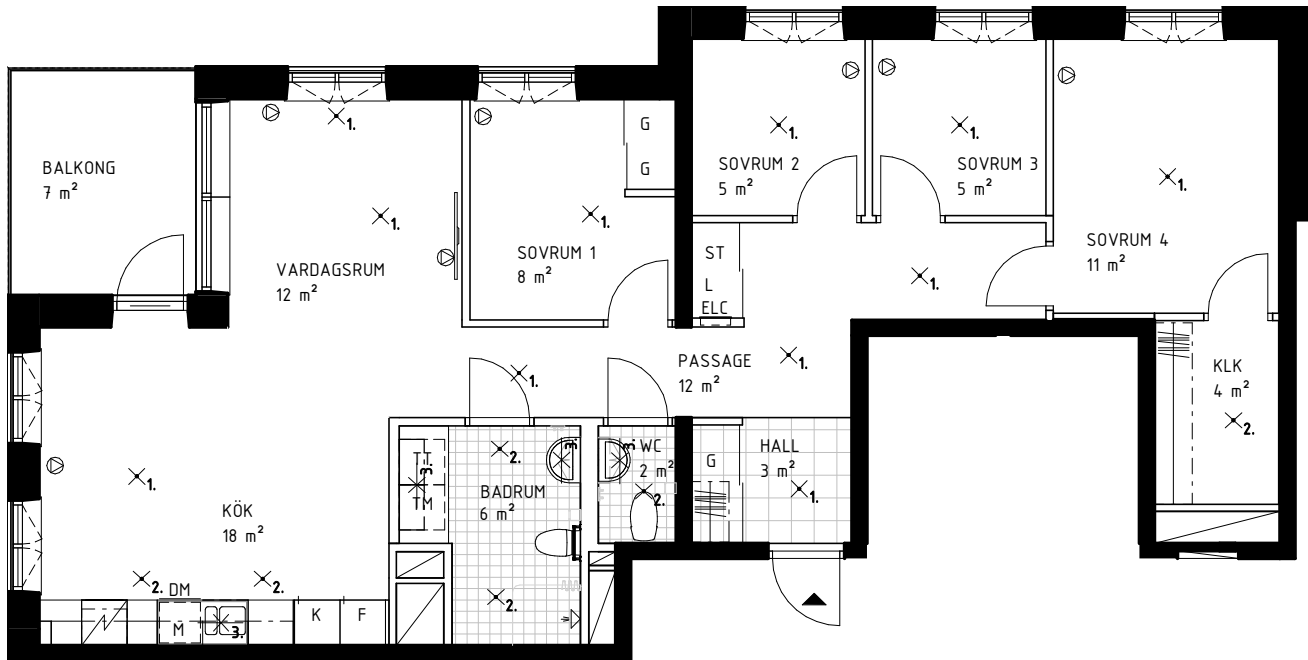

5 ROK, 91 KVM

AGNES ARVIDSSONS GATA 13

735-1-007,
735-1-012

SKALA 1:100

FÖRKLARINGAR

DET ÄR EJ TILLÅTET ATT BORRA I VÄTRUM OCH FASAD.
DUSCHBLANDARENS PLACERING: 900 mm ÖVER GOLV
DUSCHPLATS ÄR UTRUSTAD MED DRAPERISKENA.

5 ROK, 91 KVM

AGNES ARVIDSSONS GATA 13

735-1-017,
735-1-022,
735-1-027

SKALA 1:100

FÖRKLARINGAR

DET ÄR EJ TILLÅTET ATT BORRA I VÅTRUM OCH FASAD.
DUSCHBLANDARENS PLACERING: 900 mm ÖVER GOLV
DUSCHPLATS ÄR UTRUSTAD MED DRAPERISKENA.