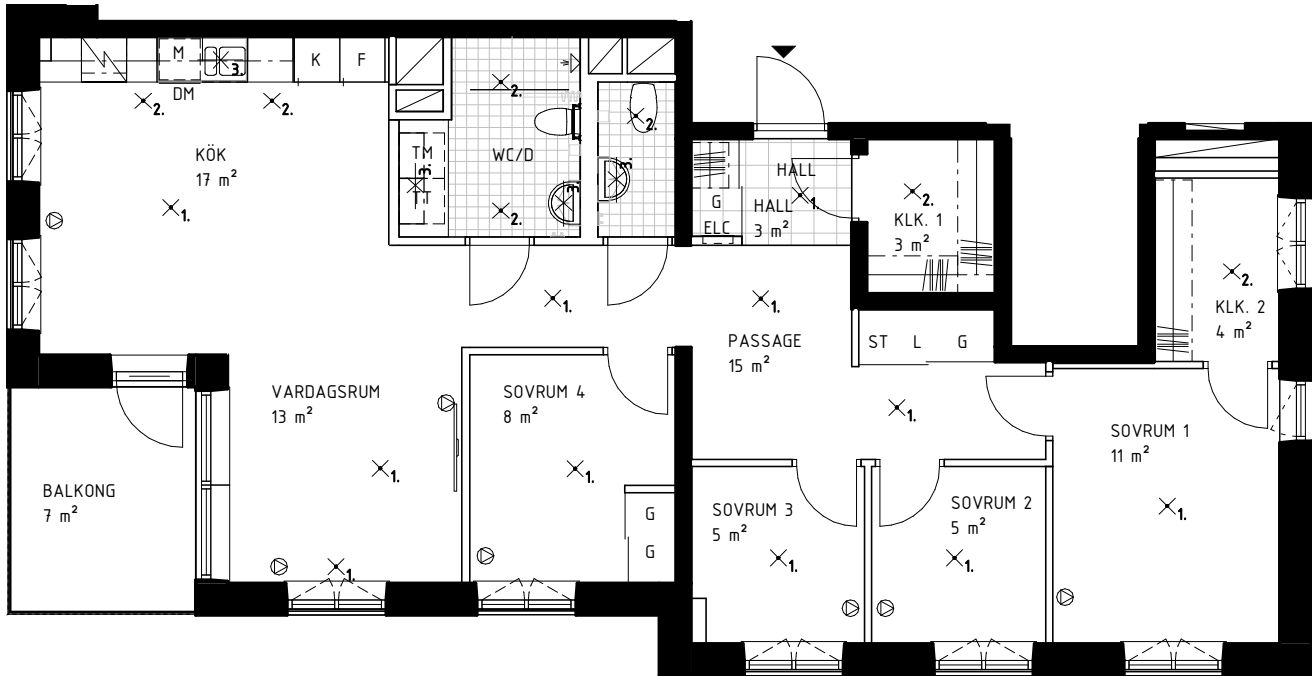

5 ROK, 98 KVM

VALFRID PALMGRENS GATA 12

735-1-125,
735-1-127