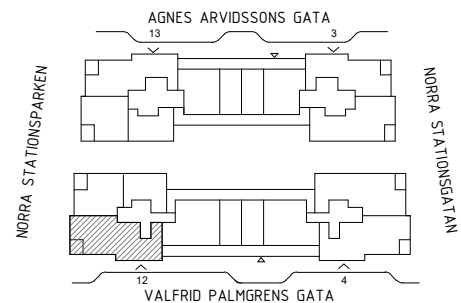

FÖRKLARINGAR

DET ÄR EJ TILLÅTET ATT BORRA I VÄTRUM OCH FASAD.
DUSCHBLANDARENS PLACERING: 900 mm ÖVER GOLV
DUSCHPLATS ÄR UTRUSTAD MED DRAPERISKENA.

GARDEROB	NATURSTEN
STÄDSKÅP	KLINKER
LINNESKÅP	UTTAG FÖR BELYSNING
FÖRBERETT FÖR DISKMASKIN (60CM)	FAST MONTERAD BELYSNING
FRY	FAST MONTERAD BELYSNING UNDER ÖVERSKÅP
KOMB. KYL/FRYS	HANDDUKSTORK
KYL	INNFÄLLD EL/IT-CENTRAL
SPIS	MULTIMEDIAUTTAG
FÖRBERETT FÖR TVÄTTMASKIN	KAPPHYLLA
FÖRBERETT FÖR TORKTUMLARE	SKJUTDÖRRSGARDEROB
FÖRBERETT FÖR MIKROVÅGSUGN	FÖRSTÄRKT VÄGG FÖR TV
	RUMSHÖJD 2,55 m OM EJ ANNAT ANGES