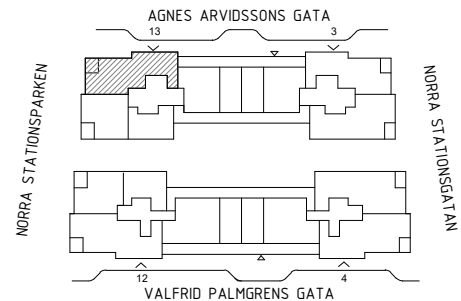

FÖRKLARINGAR

DET ÄR EJ TILLÅTET ATT BORRA I VÅTRUM OCH FASAD.
DUSCHBLANDARENS PLACERING: 900 mm ÖVER GOLV
DUSCHPLATS ÄR UTRUSTAD MED DRAPERISKENA.

GARDEROB	NATURSTEN
STÄDSKÅP	KLINKER
LINNESKÅP	UTTAG FÖR BELYSNING
FÖRBERETT FÖR DISKMASKIN (60CM)	FAST MONTERAD BELYSNING
FRYSS	FAST MONTERAD BELYSNING UNDER ÖVERSKÅP
KOMB. KYL/FRYS	HANDDUKSTORK
KYL	INN FÄLLD EL/IT-CENTRAL
SPIS	MULTIMEDIAUTTAG
FÖRBERETT FÖR TVÄTTMASKIN	KAPPHYLLA
FÖRBERETT FÖR TORKTUMLARE	SKJUTDÖRRSGARDEROB
FÖRBERETT FÖR MIKROVÅGSUGN	FÖRSTÄRKT VÄGG FÖR TV
	RUMSHÖJD 2,55 m OM EJ ANNAT ANGES