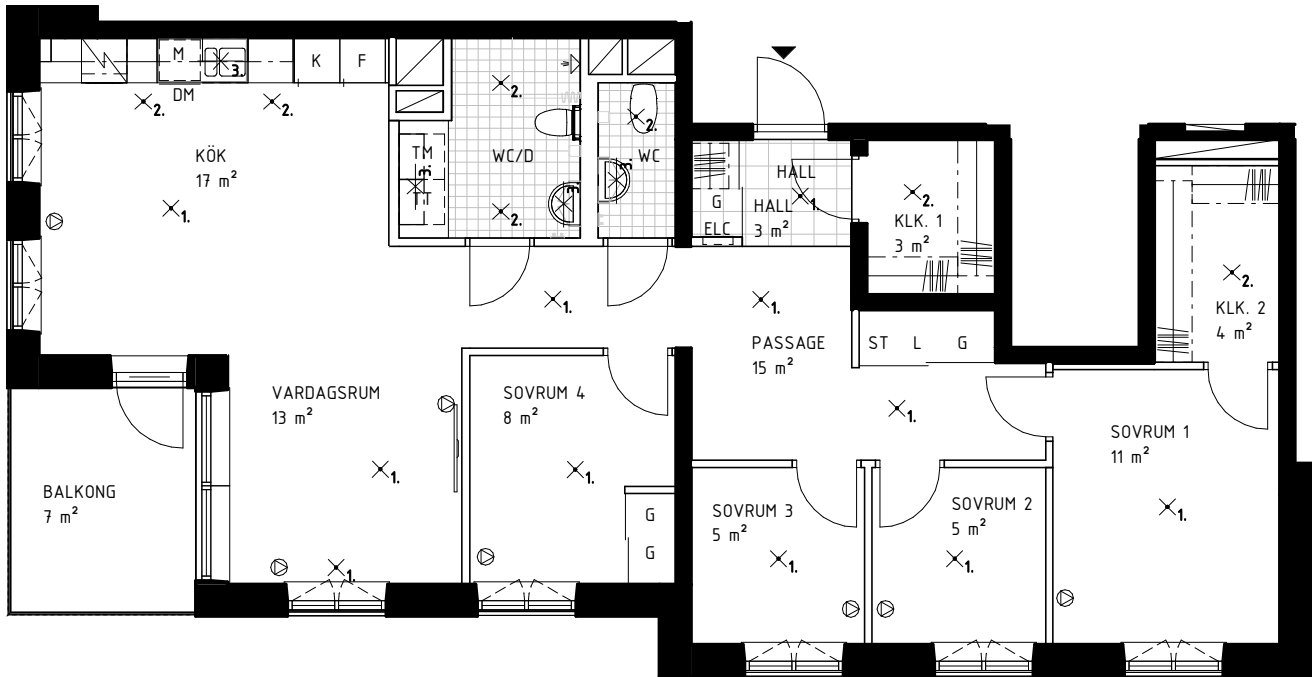

5 ROK, 98 KVM

VALFRID PALMGRENS GATA 12

735-1-114,
735-1-119