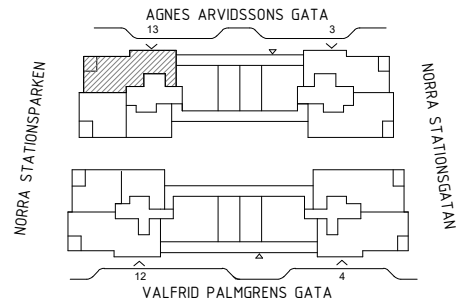

FÖRKLARINGAR

DET ÄR EJ TILLÅTET ATT BORRA I VÄTRUM OCH FASAD.
DUSCHBLANDARENS PLACERING: 900 mm ÖVER GOLV
DUSCHPLATS ÄR UTRUSTAD MED DRAPERISKENA.

GARDEROB	NATURSTEN
STÅDSKÅP	KLINKER
LINNESKÅP	UTTAG FÖR BELYSNING
FÖRBERETT FÖR DISKMASKIN (60CM)	FAST MONTERAD BELYSNING
FRY	FAST MONTERAD BELYSNING UNDER ÖVERSKÅP
KOMB. KYL/FRYS	HANDDUKSTORK
KYL	INNFÄLLD EL/IT-CENTRAL
SPIS	MULTIMEDIAUTTAG
FÖRBERETT FÖR TVÄTTMASKIN	KAPPHYLLA
FÖRBERETT FÖR TORKUMLARE	SKJUTDÖRRSGARDEROB
FÖRBERETT FÖR MIKROVÅGSUGN	FÖRSTÄRKT VÄGG FÖR TV
	RUMSHÖJD 2,55 m OM EJ ANNAT ANGES