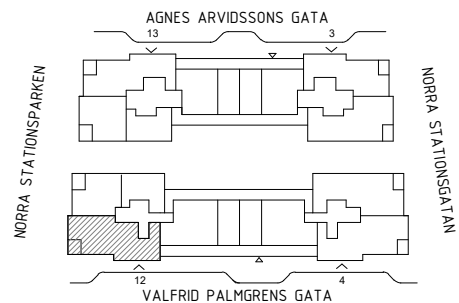

FÖRKLARINGAR

DET ÄR EJ TILLÅTET ATT BORRA I VÅTRUM OCH FASAD.
DUSCHBLANDARENS PLACERING: 900 mm ÖVER GOLV
DUSCHPLATS ÄR UTRUSTAD MED DRAPERISKENA.

[G] GARDEROB	[■] NATURSTEN
[ST] STÅDSKÅP	[■] KLINKER
[L] LINNESKÅP	[X₁] UTTAG FÖR BELYSNING
[DM] FÖRBERETT FÖR DISKMASKIN (60CM)	[X₂] FAST MONTERAD BELYSNING
[F] FRY	[X₃] FAST MONTERAD BELYSNING UNDER ÖVERSKÅP
[K/F] KOMB. KYL/FRYS	[■] HANDDUKSTORK
[K] KYL	[ELC] INNFÄLLD EL/IT-CENTRAL
[✓] SPIS	[⊙] MULTIMEDIAUTTAG
[TM] FÖRBERETT FÖR TVÄTTMASKIN	[■] KAPPHYLLA
[TT] FÖRBERETT FÖR TORKTUMLARE	[■] SKJUTDÖRRSGARDEROB
[M] FÖRBERETT FÖR MIKROVÅGSUGN	[TV] FÖRSTÄRKT VÄGG FÖR TV
	[RH] RUMSHÖJD 2,55 m OM EJ ANNAT ANGES