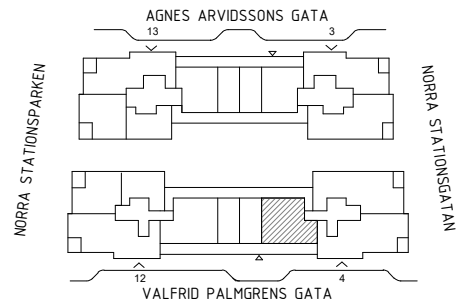

FÖRKLARINGAR

DET ÄR EJ TILLÅTET ATT BORRA I VÄTRUM OCH FASAD.
DUSCHBLANDARENS PLACERING: 900 mm ÖVER GOLV
DUSCHPLATS ÄR UTRUSTAD MED DRAPERISKENA.

GARDEROB	NATURSTEN
STÄDSKÅP	KLINKER
LINNESKÅP	UTTAG FÖR BELYSNING
FÖRBERETT FÖR DISKMASKIN (60CM)	FAST MONTERAD BELYSNING
FRY	FAST MONTERAD BELYSNING UNDER ÖVERSKÅP
KOMB. KYL/FRYS	HANDDUKSTORK
KYL	INNFÄLLD EL/IT-CENTRAL
SPIS	MULTIMEDIAUTTAG
FÖRBERETT FÖR TVÄTTMASKIN	KAPPHYLLA
FÖRBERETT FÖR TORKTUMLARE	SKJUTDÖRRSGARDEROB
FÖRBERETT FÖR MIKROVÅGSUGN	FÖRSTÄRKT VÄGG FÖR TV
	RUMSHÖJD 2,55 m OM EJ ANNAT ANGES