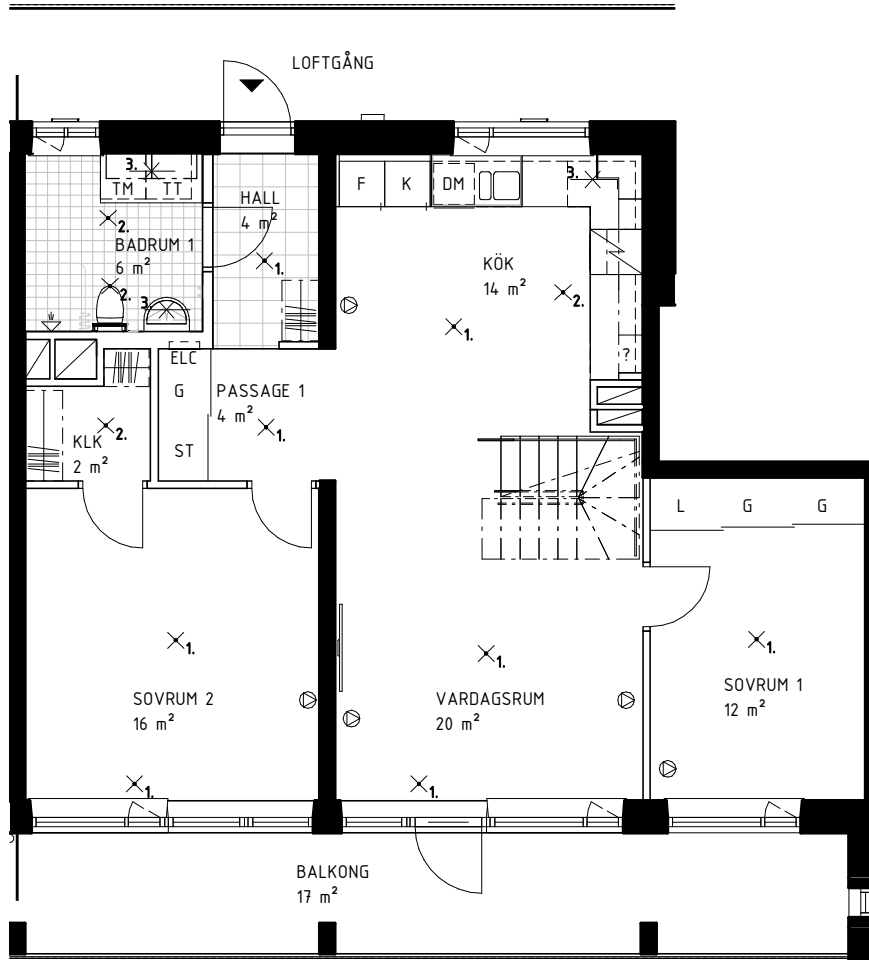

5 ROK, 121 KVM, PLAN 1 AV 2

VALFRID PALMGRENS GATA 4

735-1-093

(PLAN 01)