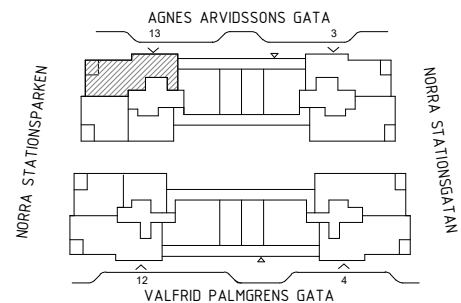

FÖRKLARINGAR

DET ÄR EJ TILLÅTET ATT BORRA I VÄTRUM OCH FASAD.
DUSCHBLANDARENS PLACERING: 900 mm ÖVER GOLV
DUSCHPLATS ÄR UTRUSTAD MED DRAPERISKENA.

GARDEROB	NATURSTEN
STÅDSKÅP	KLINKER
LINNESKÅP	UTTAG FÖR BELYSNING
FÖRBERETT FÖR DISKMASKIN (60CM)	FAST MONTERAD BELYSNING
FRYS	FAST MONTERAD BELYSNING UNDER ÖVERSKÅP
KOMB. KYL/FRYS	HANDDUKSTORK
KYL	INNFÄLLD EL/IT-CENTRAL
SPIS	MULTIMEDIAUTTAG
FÖRBERETT FÖR TVÄTTMASKIN	KAPPHYLLA
FÖRBERETT FÖR TORKUMLARE	SKJUTDÖRRSGARDEROB
FÖRBERETT FÖR MIKROVÅGSUGN	FÖRSTÄRKT VÄGG FÖR TV
	RUMSHÖJD 2,55 m OM EJ ANNAT ANGES