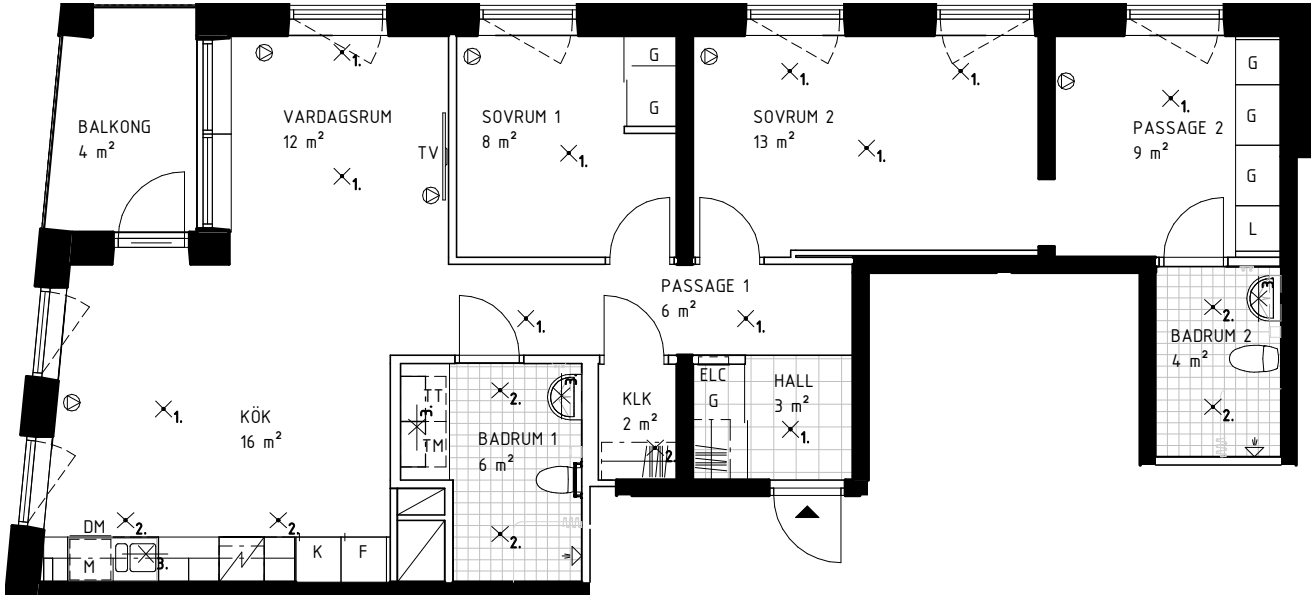

3 ROK, 84 KVM

AGNES ARVIDSSONS GATA 13  
735-1-002

SKALA 1:100

FÖRKLARINGAR

DET ÄR EJ TILLÅTET ATT BORRA I VÄTRUM OCH FASAD.  
DUSCHBLANDARENS PLACERING: 900 mm ÖVER GOLV  
DUSCHPLATS ÄR UTRUSTAD MED DRAPERISKENA.

- |                                 |  |
|---------------------------------|--|
| GARDEROB                        | NATURSTEN                              |
| STÅDSKÅP                        | KLINKER                                |
| LINNESKÅP                       | UTTAG FÖR BELYSNING                    |
| FÖRBERETT FÖR DISKMASKIN (60CM) | FAST MONTERAD BELYSNING                |
| FRY                             | FAST MONTERAD BELYSNING UNDER ÖVERSKÅP |
| KOMB. KYL/FRYS                  | HANDDUKSTORK                           |
| KYL                             | INN FÄLLD EL/IT-CENTRAL                |
| SPIS                            | MULTIMEDIAUTTAG                        |
| FÖRBERETT FÖR TVÄTTMASKIN       | KAPPHYLLA                              |
| FÖRBERETT FÖR TORKTUMLARE       | SKJUTDÖRRSGARDEROB                     |
| FÖRBERETT FÖR MIKROVÅGSUGN      | FÖRSTÄRKT VÄGG FÖR TV                  |
|                                 | RUMSHÖJD 2,55 m OM EJ ANNAT ANGES      |

3 ROK, 91 KVM

AGNES ARVIDSSONS GATA 3

735-1-047,  
735-1-051,  
735-1-055,  
735-1-059

SKALA 1:100

FÖRKLARINGAR

DET ÄR EJ TILLÅTET ATT BORRA I VÄTRUM OCH FASAD.  
DUSCHBLANDARENS PLACERING: 900 mm ÖVER GOLV  
DUSCHPLATS ÄR UTRUSTAD MED DRAPERISKENA.