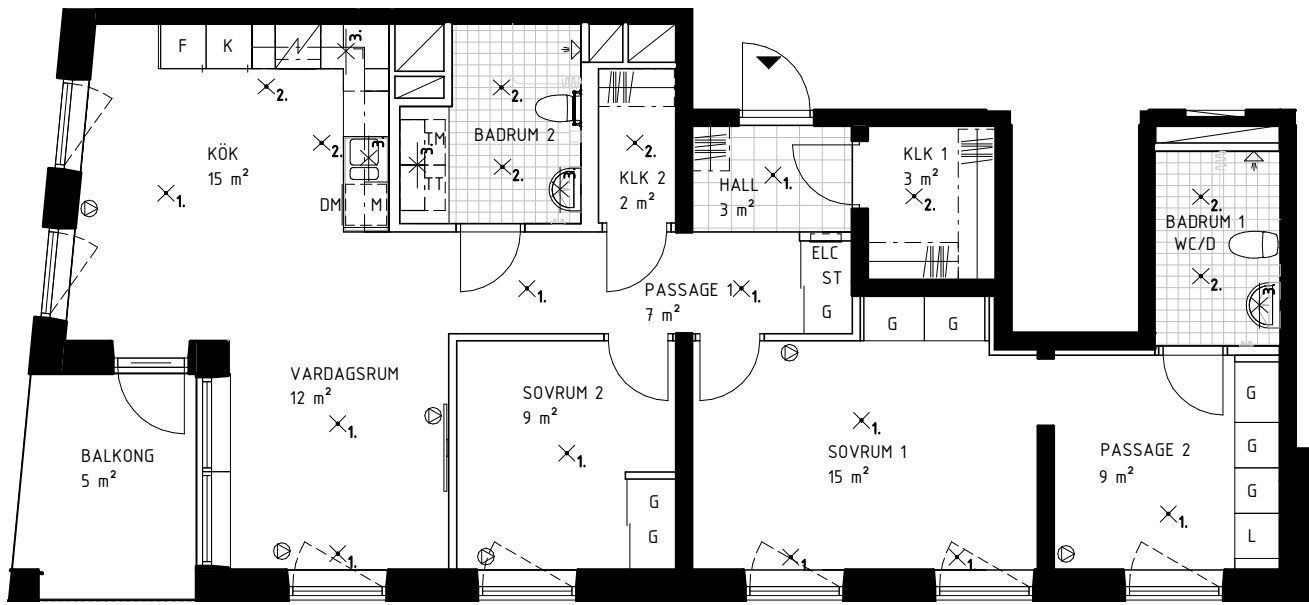

3 ROK, 90 KVM

VALFRID PALMGRENS GATA 12
735-1-100