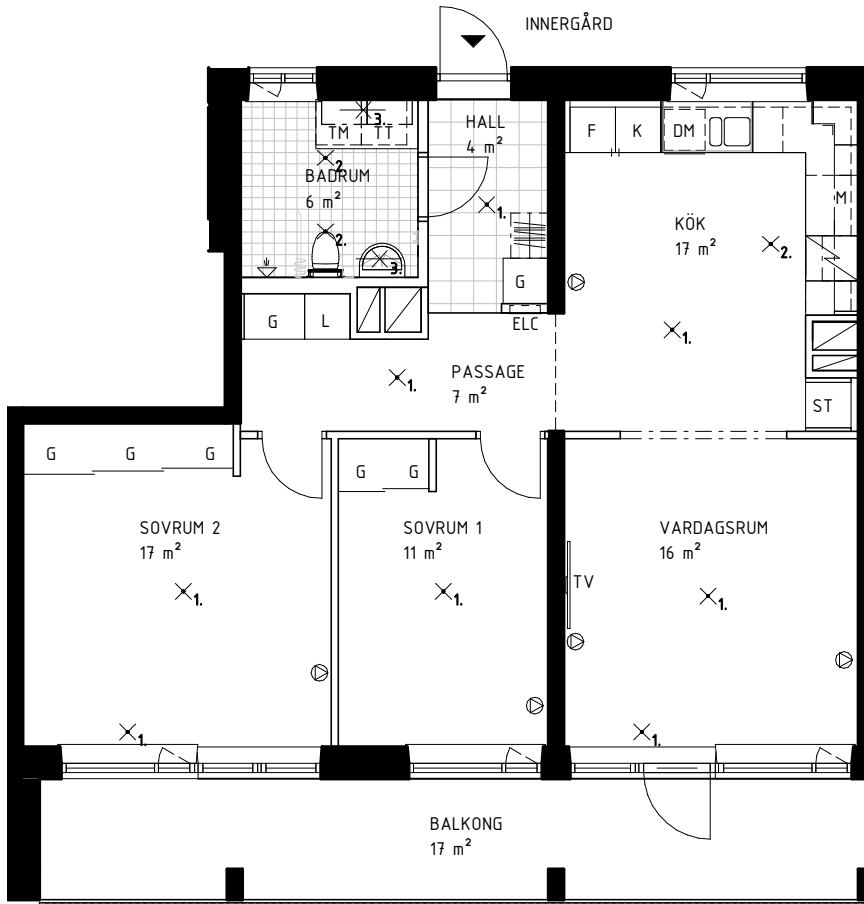

3 ROK, 81 KVM

VALFRID PALMGRENS GATA 12
735-1-099