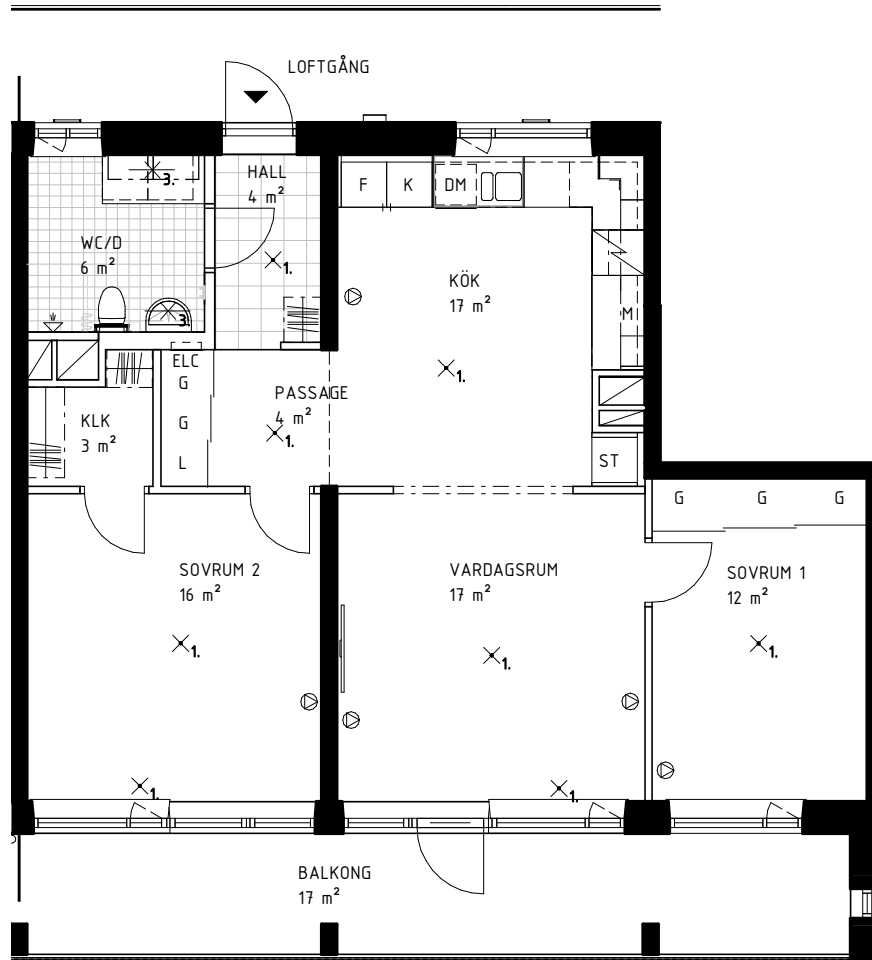

3 ROK, 81 KVM

VALFRID PALMGRENS GATA 4

735-1-081,
735-1-085,
735-1-089