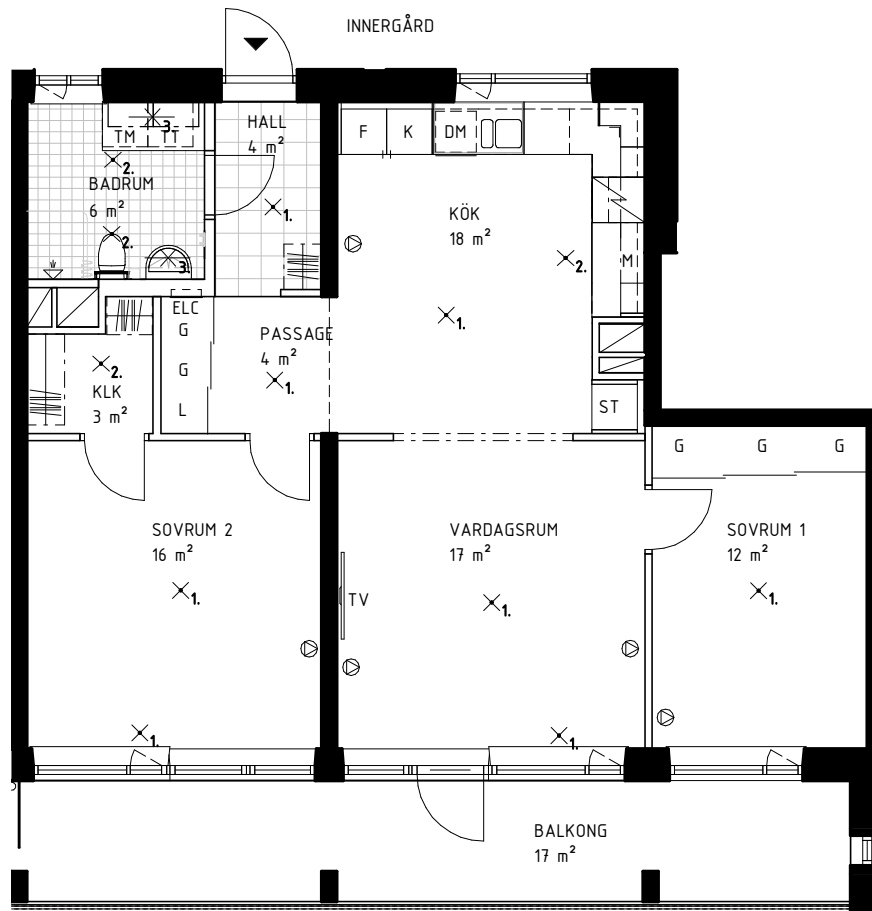

3 ROK, 81 KVM

VALFRID PALMGRENS GATA 4
735-1-077