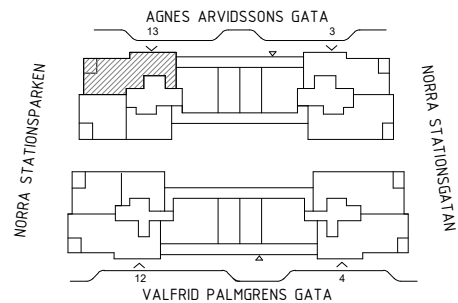

FÖRKLARINGAR

DET ÄR EJ TILLÅTET ATT BORRA I VÄTRUM OCH FASAD.
DUSCHBLANDARENS PLACERING: 900 mm ÖVER GOLV
DUSCHPLATS ÄR UTRUSTAD MED DRAPERISKENA.

GARDEROB	NATURSTEN
STÅDSKÅP	KLINKER
LINNESKÅP	UTTAG FÖR BELYSNING
FÖRBERETT FÖR DISKMASKIN (60CM)	FAST MONTERAD BELYSNING
FRY	FAST MONTERAD BELYSNING UNDER ÖVERSKÅP
KOMB. KYL/FRYS	HANDDUKSTORK
KYL	INN FÄLLD EL/IT-CENTRAL
SPIS	MULTIMEDIAUTTAG
FÖRBERETT FÖR TVÄTTMASKIN	KAPPHYLLA
FÖRBERETT FÖR TORKTUMLARE	SKJUTDÖRRSGARDEROB
FÖRBERETT FÖR MIKROVÅGSUGN	FÖRSTÄRKT VÄGG FÖR TV
	RUMSHÖJD 2,55 m OM EJ ANNAT ANGES