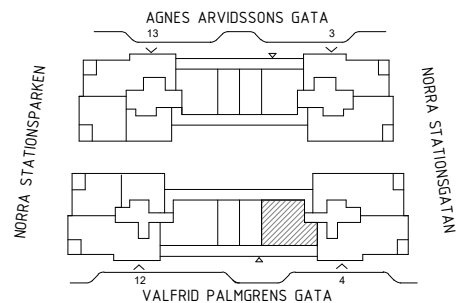

FÖRKLARINGAR

DET ÄR EJ TILLÅTET ATT BORRA I VÅTRUM OCH FASAD.
DUSCHBLANDARENS PLACERING: 900 mm ÖVER GOLV
DUSCHPLATS ÄR UTRUSTAD MED DRAPERISKENA.

G GARDEROB	NATURSTEN
ST STÅDSKÅP	KLINKER
L LINNESKÅP	UTTAG FÖR BELYSNING
DM FÖRBERETT FÖR DISKMASKIN (60CM)	FAST MONTERAD BELYSNING
F FRY	FAST MONTERAD BELYSNING UNDER ÖVERSKÅP
K/F KOMB. KYL/FRYS	HANDDUKSTORK
K KYL	ELC INNFÄLLD EL/IT-CENTRAL
SPIS	MULTIMEDIAUTTAG
TM FÖRBERETT FÖR TVÄTTMASKIN	KAPPHYLLA
TT FÖRBERETT FÖR TORKTUMLARE	SKJUTDÖRRSGARDEROB
M FÖRBERETT FÖR MIKROVÅGSUGN	TV FÖRSTÄRKT VÄGG FÖR TV
	RH RUMSHÖJD 2,55 m OM EJ ANNAT ANGES