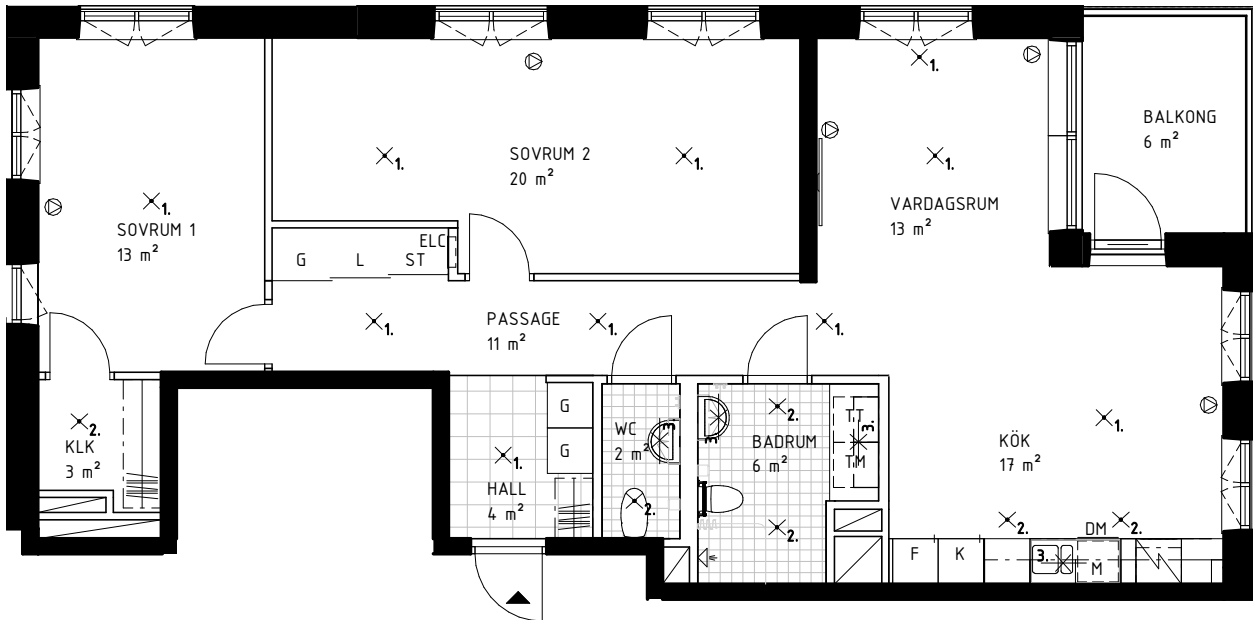

3 ROK, 91 KVM

VALFRID PALMGRENS GATA 4

735-1-075,
735-1-079,
735-1-083,
735-1-087