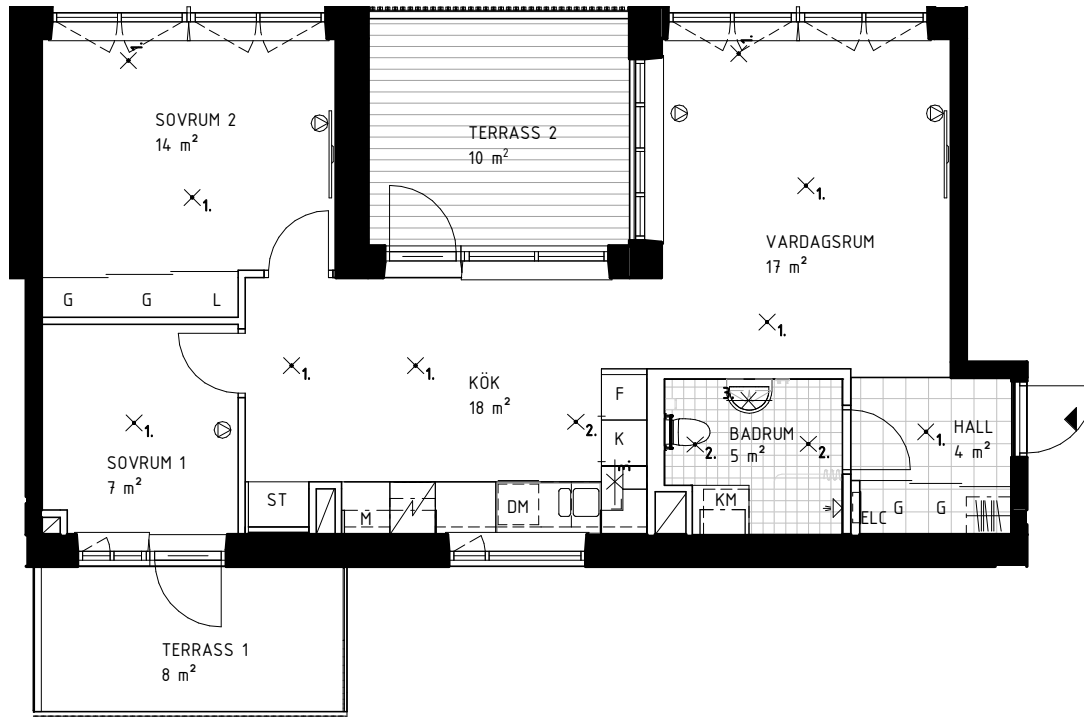

3 ROK, 91 KVM

AGNES ARVIDSSONS GATA 3

735-1-047,  
735-1-051,  
735-1-055,  
735-1-059

SKALA 1:100

FÖRKLARINGAR

DET ÄR EJ TILLÅTET ATT BORRA I VÄTRUM OCH FASAD.  
DUSCHBLANDARENS PLACERING: 900 mm ÖVER GOLV  
DUSCHPLATS ÄR UTRUSTAD MED DRAPERISKENA.

3 ROK, 66 KVM

AGNES ARVIDSSONS GATA 3  
735-1-064

SKALA 1:100

FÖRKLARINGAR

DET ÄR EJ TILLÅTET ATT BORRA I VÄTRUM OCH FASAD.  
DUSCHBLANDARENS PLACERING: 900 mm ÖVER GOLV  
DUSCHPLATS ÄR UTRUSTAD MED DRAPERISKENA.