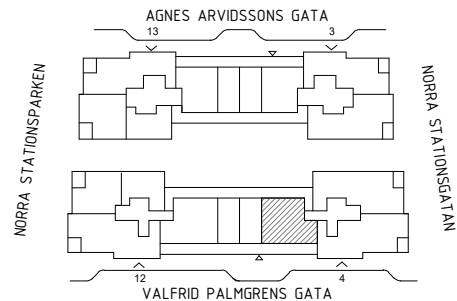

FÖRKLARINGAR

DET ÄR EJ TILLÅTET ATT BORRA I VÅTRUM OCH FASAD.
DUSCHBLANDARENS PLACERING: 900 mm ÖVER GOLV
DUSCHPLATS ÄR UTRUSTAD MED DRAPERISKENA.

GARDEROB	NATURSTEN
STÄDSKÅP	KLINKER
LINNESKÅP	UTTAG FÖR BELYSNING
FÖRBERETT FÖR DISKMASKIN (60CM)	FAST MONTERAD BELYSNING
FRY	FAST MONTERAD BELYSNING UNDER ÖVERSKÅP
KOMB. KYL/FRYS	HANDDUKSTORK
KYL	INNFÄLLD EL/IT-CENTRAL
SPIS	MULTIMEDIAUTTAG
FÖRBERETT FÖR TVÄTTMASKIN	KAPPHYLLA
FÖRBERETT FÖR TORKTUMLARE	SKJUTDÖRRSGARDEROB
FÖRBERETT FÖR MIKROVÅGSUGN	FÖRSTÄRKT VÄGG FÖR TV
	RUMSHÖJD 2,55 m OM EJ ANNAT ANGES