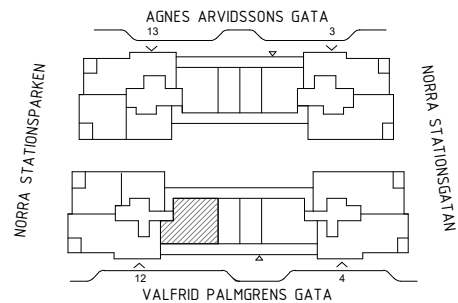

FÖRKLARINGAR

DET ÄR EJ TILLÅTET ATT BORRA I VÄTRUM OCH FASAD.
DUSCHBLANDARENS PLACERING: 900 mm ÖVER GOLV
DUSCHPLATS ÄR UTRUSTAD MED DRAPERISKENA.

GARDEROB	NATURSTEN
STÅDSKÅP	KLINKER
LINNESKÅP	UTTAG FÖR BELYSNING
FÖRBERETT FÖR DISKMASKIN (60CM)	FAST MONTERAD BELYSNING
FRY	FAST MONTERAD BELYSNING UNDER ÖVERSKÅP
KOMB. KYL/FRYS	HANDDUKSTORK
KYL	INNFÄLLD EL/IT-CENTRAL
SPIS	MULTIMEDIAUTTAG
FÖRBERETT FÖR TVÄTTMASKIN	KAPPHYLLA
FÖRBERETT FÖR TORKTUMLARE	SKJUTDÖRRSGARDEROB
FÖRBERETT FÖR MIKROVÅGSUGN	FÖRSTÄRKT VÄGG FÖR TV
	RUMSHÖJD 2,55 m OM EJ ANNAT ANGES