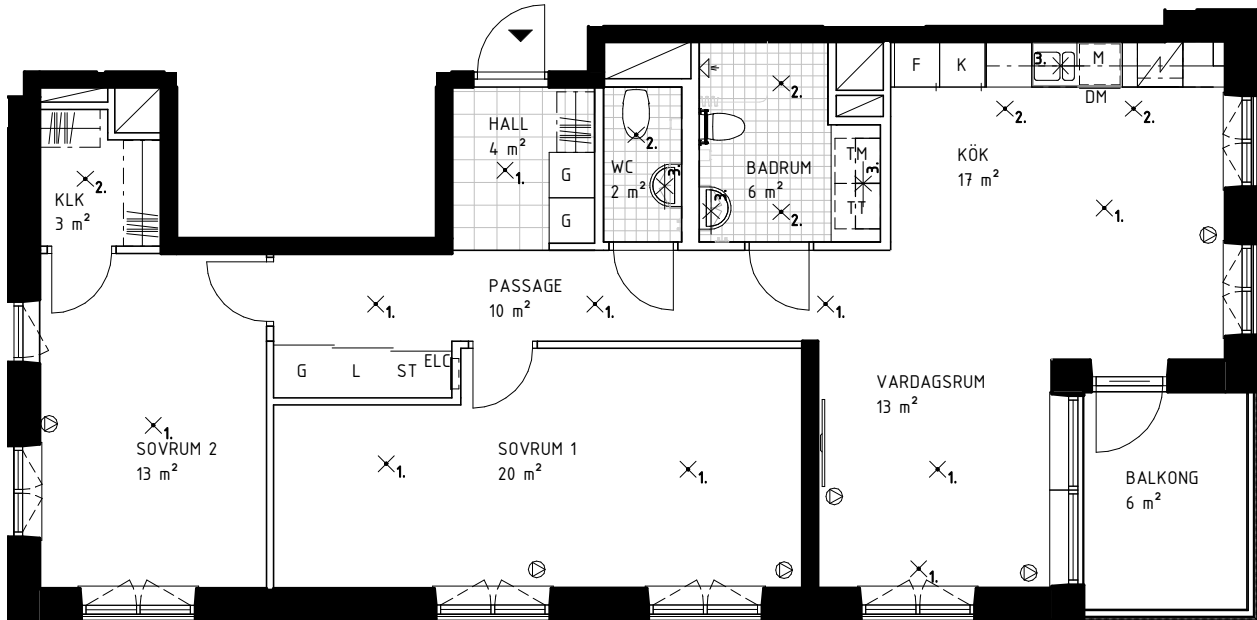

3 ROK, 84 KVM

AGNES ARVIDSSONS GATA 13  
735-1-002

SKALA 1:100

FÖRKLARINGAR

DET ÄR EJ TILLÅTET ATT BORRA I VÄTRUM OCH FASAD.  
DUSCHBLANDARENS PLACERING: 900 mm ÖVER GOLV  
DUSCHPLATS ÄR UTRUSTAD MED DRAPERISKENA.

3 ROK, 91 KVM

AGNES ARVIDSSONS GATA 3

735-1-047,  
735-1-051,  
735-1-055,  
735-1-059

SKALA 1:100

FÖRKLARINGAR

DET ÄR EJ TILLÅTET ATT BORRA I VÄTRUM OCH FASAD.  
DUSCHBLANDARENS PLACERING: 900 mm ÖVER GOLV  
DUSCHPLATS ÄR UTRUSTAD MED DRAPERISKENA.