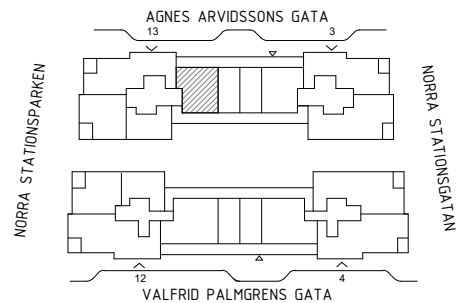

FÖRKLARINGAR

DET ÄR EJ TILLÅTET ATT BORRA I VÄTRUM OCH FASAD.
DUSCHBLANDARENS PLACERING: 900 mm ÖVER GOLV
DUSCHPLATS ÄR UTRUSTAD MED DRAPERISKENA.

GARDEROB	NATURSTEN
STÅDSKÅP	KLINKER
LINNESKÅP	UTTAG FÖR BELYSNING
FÖRBERETT FÖR DISKMASKIN (60CM)	FAST MONTERAD BELYSNING
FRY	FAST MONTERAD BELYSNING UNDER ÖVERSKÅP
KOMB. KYL/FRYS	HANDDUKSTORK
KYL	INN FÄLLD EL/IT-CENTRAL
SPIS	MULTIMEDIAUTTAG
FÖRBERETT FÖR TVÄTTMASKIN	KAPPHYLLA
FÖRBERETT FÖR TORKTUMLARE	SKJUTDÖRRSGARDEROB
FÖRBERETT FÖR MIKROVÅGSUGN	FÖRSTÄRKT VÄGG FÖR TV
	RUMSHÖJD 2,55 m OM EJ ANNAT ANGES