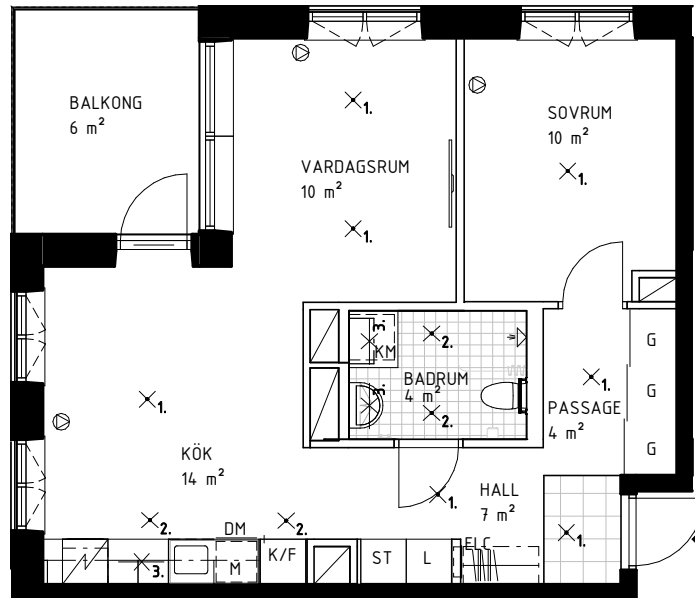

2 ROK, 51 KVM

VALFRID PALMGRENS GATA 12

735-1-105,
735-1-110,
735-1-115,
735-1-120,
735-1-123,
735-1-126