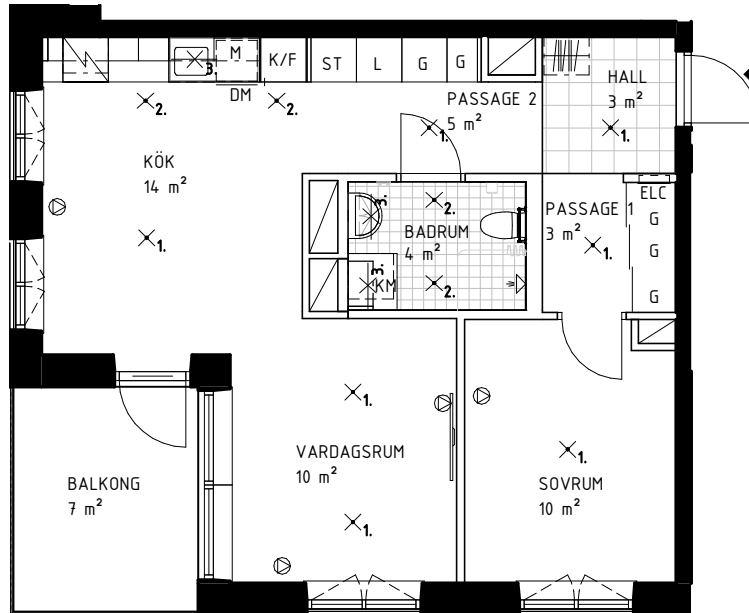

2 ROK, 50 KVM

AGNES ARVIDSSONS GATA 13
735-1-001

SKALA 1:100

FÖRKLARINGAR

DET ÄR EJ TILLÅTET ATT BORRA I VÄTRUM OCH FASAD.
DUSCHBLANDARENS PLACERING: 900 mm ÖVER GOLV
DUSCHPLATS ÄR UTRUSTAD MED DRAPERISKENA.

2 ROK, 61 KVM

AGNES ARVIDSSONS GATA 13

735-1-003,
735-1-008,
735-1-013,
735-1-018,
735-1-023

SKALA 1:100

FÖRKLARINGAR

DET ÄR EJ TILLÅTET ATT BORRA I VÄTRUM OCH FASAD.
DUSCHBLANDARENS PLACERING: 900 mm ÖVER GOLV
DUSCHPLATS ÄR UTRUSTAD MED DRAPERISKENA.

2 ROK, 52 KVM

AGNES ARVIDSSONS GATA 13

735-1-006,
735-1-011,
735-1-016,
735-1-021,
735-1-026,
735-1-030,
735-1-033,
735-1-036,
735-1-039

SKALA 1:100

FÖRKLARINGAR

DET ÄR EJ TILLÅTET ATT BORRA I VÄTRUM OCH FASAD.
DUSCHBLANDARENS PLACERING: 900 mm ÖVER GOLV
DUSCHPLATS ÄR UTRUSTAD MED DRAPERISKENA.