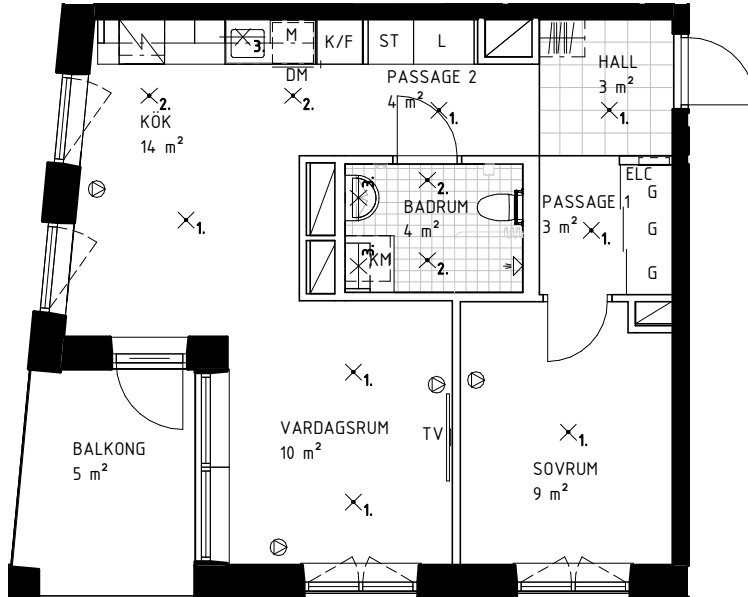

2 ROK, 50 KVM

AGNES ARVIDSSONS GATA 13
735-1-001

SKALA 1:100

FÖRKLARINGAR

DET ÄR EJ TILLÅTET ATT BORRA I VÄTRUM OCH FASAD.
DUSCHBLANDARENS PLACERING: 900 mm ÖVER GOLV
DUSCHPLATS ÄR UTRUSTAD MED DRAPERISKENA.

GARDEROB	NATURSTEN
STÅDSKÅP	KLINKER
LINNESKÅP	UTTAG FÖR BELYSNING
FÖRBERETT FÖR DISKMASKIN (60CM)	FAST MONTERAD BELYSNING
FRY	FAST MONTERAD BELYSNING UNDER ÖVERSKÅP
KOMB. KYL/FRYS	HANDDUKSTORK
KYL	INN FÄLLD EL/IT-CENTRAL
SPIS	MULTIMEDIAUTTAG
FÖRBERETT FÖR TVÄTTMASKIN	KAPPHYLLA
FÖRBERETT FÖR TORKUMLARE	SKJUTDÖRRSGARDEROB
FÖRBERETT FÖR MIKROVÅGSUGN	FÖRSTÄRKT VÄGG FÖR TV
	RUMSHÖJD 2,55 m OM EJ ANNAT ANGES

2 ROK, 61 KVM

AGNES ARVIDSSONS GATA 13

735-1-003,
735-1-008,
735-1-013,
735-1-018,
735-1-023

SKALA 1:100

FÖRKLARINGAR

DET ÄR EJ TILLÅTET ATT BORRA I VÄTRUM OCH FASAD.
DUSCHBLANDARENS PLACERING: 900 mm ÖVER GOLV
DUSCHPLATS ÄR UTRUSTAD MED DRAPERISKENA.