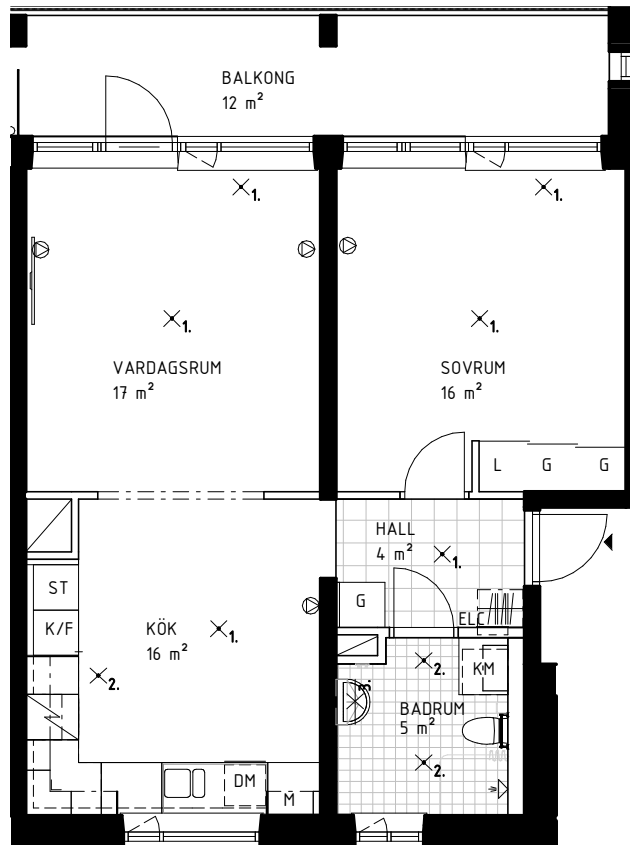

2 ROK, 61 KVM

AGNES ARVIDSSONS GATA 3

735-1-045,
735-1-049,
735-1-053,
735-1-057,
735-1-061