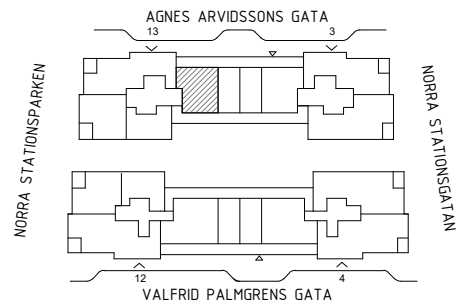

FÖRKLARINGAR

DET ÄR EJ TILLÅTET ATT BORRA I VÄTRUM OCH FASAD.
DUSCHBLANDARENS PLACERING: 900 mm ÖVER GOLV
DUSCHPLATS ÄR UTRUSTAD MED DRAPERISKENA.

GARDEROB	NATURSTEN
STÅDSKÅP	KLINKER
LINNESKÅP	UTTAG FÖR BELYSNING
FÖRBERETT FÖR DISKMASKIN (60CM)	FAST MONTERAD BELYSNING
FRY	FAST MONTERAD BELYSNING UNDER ÖVERSKÅP
KOMB. KYL/FRYS	HANDUKSTORK
KYL	INNFÄLLD EL/IT-CENTRAL
SPIS	MULTIMEDIAUTTAG
FÖRBERETT FÖR TVÄTTMASKIN	KAPPHYLLA
FÖRBERETT FÖR TORKTUMLARE	SKJUTDÖRRSGARDEROB
FÖRBERETT FÖR MIKROVÅGSUGN	FÖRSTÄRKT VÄGG FÖR TV
	RUMSHÖJD 2,55 m OM EJ ANNAT ANGES