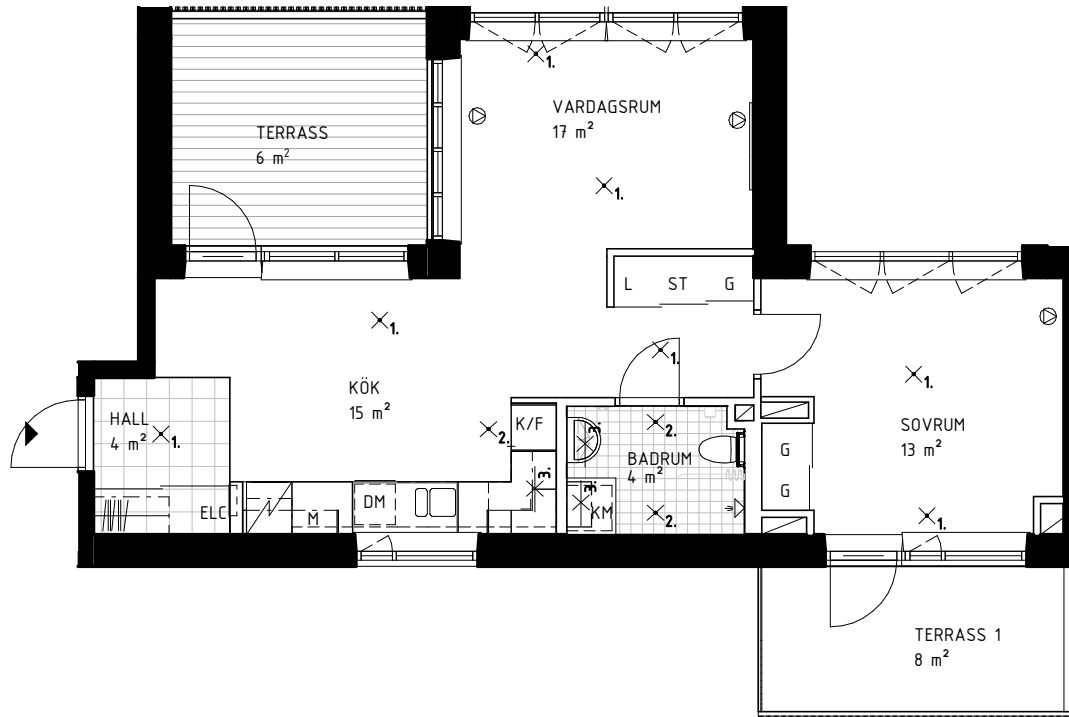

2 ROK, 52 KVM

AGNES ARVIDSSONS GATA 13

735-1-006,
735-1-011,
735-1-016,
735-1-021,
735-1-026,
735-1-030,
735-1-033,
735-1-036,
735-1-039

SKALA 1:100

FÖRKLARINGAR

DET ÄR EJ TILLÅTET ATT BORRA I VÄTRUM OCH FASAD.
DUSCHBLANDARENS PLACERING: 900 mm ÖVER GOLV
DUSCHPLATS ÄR UTRUSTAD MED DRAPERISKENA.

2 ROK, 54 KVM

AGNES ARVIDSSONS GATA 13

735-1-028

SKALA 1:100

FÖRKLARINGAR

DET ÄR EJ TILLÅTET ATT BORRA I VÄTRUM OCH FASAD.
DUSCHBLANDARENS PLACERING: 900 mm ÖVER GOLV
DUSCHPLATS ÄR UTRUSTAD MED DRAPERISKENA.