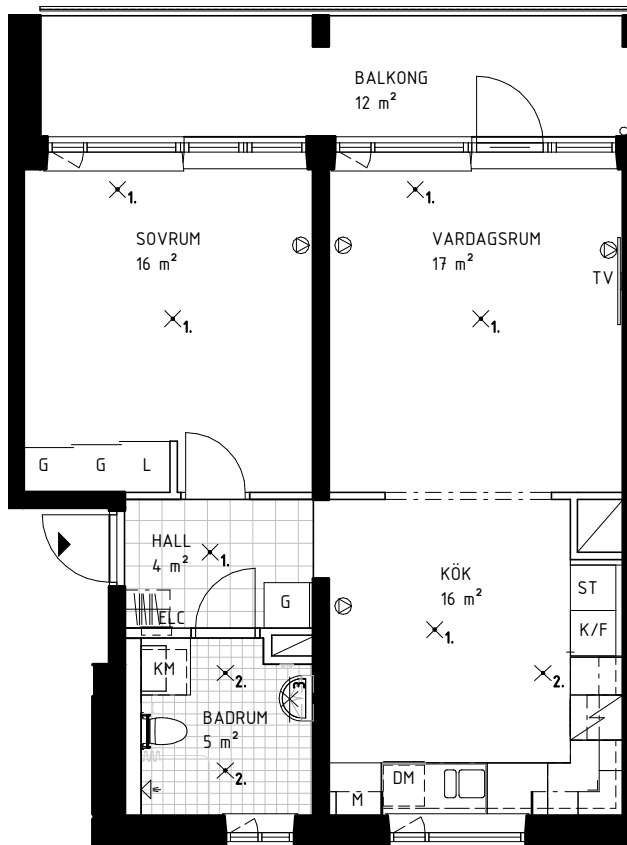

2 ROK, 50 KVM

AGNES ARVIDSSONS GATA 13
735-1-001

SKALA 1:100

FÖRKLARINGAR

DET ÄR EJ TILLÅTET ATT BORRA I VÄTRUM OCH FASAD.
DUSCHBLANDARENS PLACERING: 900 mm ÖVER GOLV
DUSCHPLATS ÄR UTRUSTAD MED DRAPERISKENA.

GARDEROB	NATURSTEN
STÅDSKÅP	KLINKER
LINNESKÅP	UTTAG FÖR BELYSNING
FÖRBERETT FÖR DISKMASKIN (60CM)	FAST MONTERAD BELYSNING
FRY	FAST MONTERAD BELYSNING UNDER ÖVERSKÅP
KOMB. KYL/FRYS	HANDDUKSTORK
KYL	INN FÄLLD EL/IT-CENTRAL
SPIS	MULTIMEDIAUTTAG
FÖRBERETT FÖR TVÄTTMASKIN	KAPPHYLLA
FÖRBERETT FÖR TORKUMLARE	SKJUTDÖRRSGARDEROB
FÖRBERETT FÖR MIKROVÅGSUGN	FÖRSTÄRKT VÄGG FÖR TV
	RUMSHÖJD 2,55 m OM EJ ANNAT ANGES

2 ROK, 61 KVM

AGNES ARVIDSSONS GATA 13

735-1-003,
735-1-008,
735-1-013,
735-1-018,
735-1-023

SKALA 1:100

FÖRKLARINGAR

DET ÄR EJ TILLÅTET ATT BORRA I VÄTRUM OCH FASAD.
DUSCHBLANDARENS PLACERING: 900 mm ÖVER GOLV
DUSCHPLATS ÄR UTRUSTAD MED DRAPERISKENA.