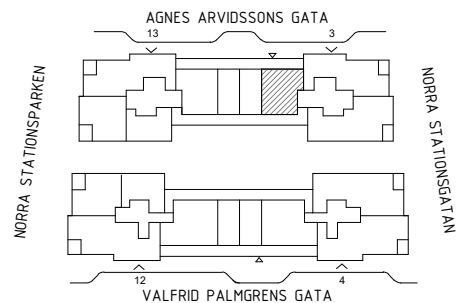

FÖRKLARINGAR

DET ÄR EJ TILLÅTET ATT BORRA I VÅTRUM OCH FASAD.
DUSCHBLANDARENS PLACERING: 900 mm ÖVER GOLV
DUSCHPLATS ÄR UTRUSTAD MED DRAPERISKENA.

GARDEROB	NATURSTEN
STÄDSKÅP	KLINKER
LINNESKÅP	UTTAG FÖR BELYSNING
FÖRBERETT FÖR DISKMASKIN (60CM)	FAST MONTERAD BELYSNING
FRY	FAST MONTERAD BELYSNING UNDER ÖVERSKÅP
KOMB. KYL/FRYS	HANDDUKSTORK
KYL	INNFÄLLD EL/IT-CENTRAL
SPIS	MULTIMEDIAUTTAG
FÖRBERETT FÖR TVÄTTMASKIN	KAPPHYLLA
FÖRBERETT FÖR TORKTUMLARE	SKJUTDÖRRSGARDEROB
FÖRBERETT FÖR MIKROVÅGSUGN	FÖRSTÄRKT VÄGG FÖR TV
	RUMSHÖJD 2,55 m OM EJ ANNAT ANGES