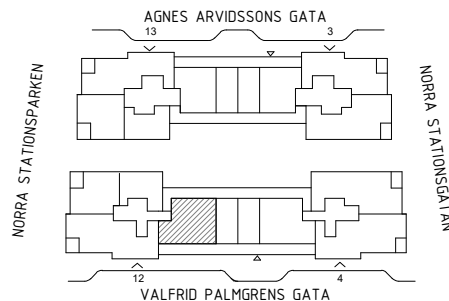

SKALA 1:100

FÖRKLARINGAR

DET ÄR EJ TILLÅTET ATT BORRA I VÄTRUM OCH FASAD.  
DUSCHBLANDARENS PLACERING: 900 mm ÖVER GOLV  
DUSCHPLATS ÄR UTRUSTAD MED DRAPERISKENA.

|                                 |  |
|---------------------------------|--|
| GARDEROB                        | NATURSTEN                              |
| STÅDSKÅP                        | KLINKER                                |
| LINNESKÅP                       | UTTAG FÖR BELYSNING                    |
| FÖRBERETT FÖR DISKMASKIN (60CM) | FAST MONTERAD BELYSNING                |
| FRY                             | FAST MONTERAD BELYSNING UNDER ÖVERSKÅP |
| KOMB. KYL/FRYS                  | HANDDUKSTORK                           |
| KYL                             | INNFÄLLD EL/IT-CENTRAL                 |
| SPIS                            | MULTIMEDIAUTTAG                        |
| FÖRBERETT FÖR TVÄTTMASKIN       | KAPPHYLLA                              |
| FÖRBERETT FÖR TORKTUMLARE       | SKJUTDÖRRSGARDEROB                     |
| FÖRBERETT FÖR MIKROVÅGSUGN      | FÖRSTÄRKT VÄGG FÖR TV                  |
|                                 | RUMSHÖJD 2,55 m OM EJ ANNAT ANGES      |

6 ROK, 137 KVM, PLAN 2 AV 2

VALFRID ARVIDSSONS GATA 12

735-1-118

(PLAN 02)

SKALA 1:100

FÖRKLARINGAR

DET ÄR EJ TILLÅTET ATT BORRA I VÄTRUM OCH FASAD.  
DUSCHBLANDARENS PLACERING: 900 mm ÖVER GOLV  
DUSCHPLATS ÄR UTRUSTAD MED DRAPERISKENA.