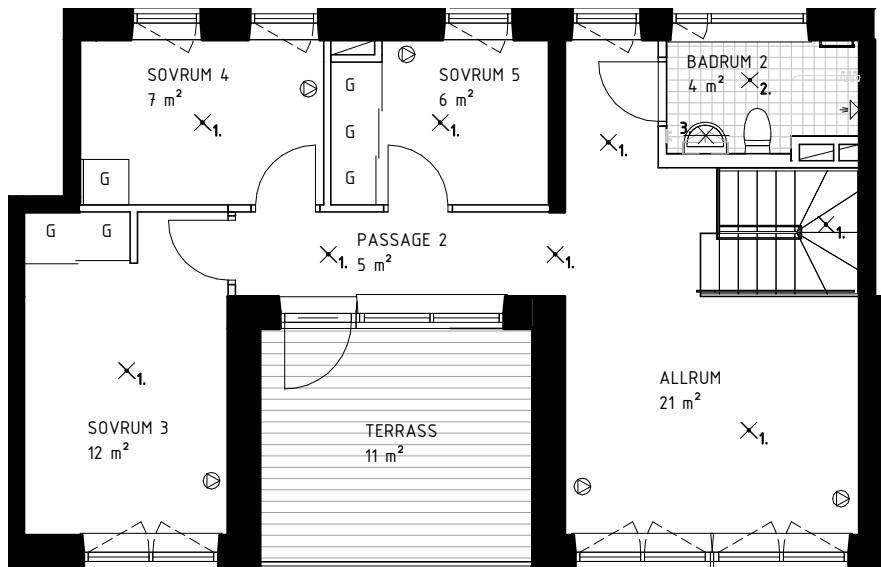

SKALA 1:100

FÖRKLARINGAR

DET ÄR EJ TILLÅTET ATT BORRA I VÄTRUM OCH FASAD.  
DUSCHBLANDARENS PLACERING: 900 mm ÖVER GOLV  
DUSCHPLATS ÄR UTRUSTAD MED DRAPERISKENA.

|                                 |  |
|---------------------------------|--|
| GARDEROB                        | NATURSTEN                              |
| STÅDSKÅP                        | KLINKER                                |
| LINNESKÅP                       | UTTAG FÖR BELYSNING                    |
| FÖRBERETT FÖR DISKMASKIN (60CM) | FAST MONTERAD BELYSNING                |
| FRY                             | FAST MONTERAD BELYSNING UNDER ÖVERSKÅP |
| KOMB. KYL/FRYS                  | HANDDUKSTORK                           |
| KYL                             | INNFÄLLD EL/IT-CENTRAL                 |
| SPIS                            | MULTIMEDIAUTTAG                        |
| FÖRBERETT FÖR TVÄTTMASKIN       | KAPPHYLLA                              |
| FÖRBERETT FÖR TORKTUMLARE       | SKJUTDÖRRSGARDEROB                     |
| FÖRBERETT FÖR MIKROVÅGSUGN      | FÖRSTÄRKT VÄGG FÖR TV                  |
|                                 | RUMSHÖJD 2,55 m OM EJ ANNAT ANGES      |

6 ROK, 137 KVM, PLAN 2 AV 2

VALFRID ARVIDSSONS GATA 12

735-1-118

(PLAN 02)

SKALA 1:100

FÖRKLARINGAR

DET ÄR EJ TILLÅTET ATT BORRA I VÄTRUM OCH FASAD.  
DUSCHBLANDARENS PLACERING: 900 mm ÖVER GOLV  
DUSCHPLATS ÄR UTRUSTAD MED DRAPERISKENA.